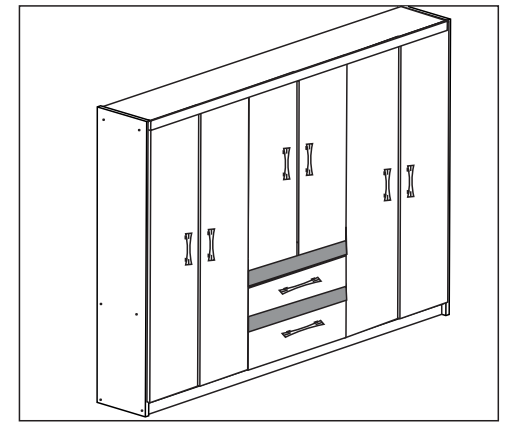

FERRAGENS / herrajes / hardware

A	Parafuso 3,5 x 40 Tornillo Screw		34
B	Puxador Tirador Handle		08
C	Dobradiça metálica Bisagra Hinge		16
D	Parafuso 3,5 x 25 c/c Tornillo 3,5 x 25 Screw 3,5 x 25		16
F	Parafuso 3,5 x 12 c/c Tornillo 3,5 x 12 Screw 3,5 x 12		112
G	Prego 10 x 10 c/c Clavo 10 x 10 Nail 10 x 10		80
H	Prego 13 x 15 c/c Clavo 13 x 15 Nail 13 x 15		08
I	Cavilha 6 x 50 Tacos		04
J	Suporte Cabideiro Apoyo Percha Support Hanger		01
K	Cantoneira Esquinera Corner		12
L	Sapata PÉ ROUPEIRO Shoe		06
M	Cavilha 6 x 30 Tacos Pegs		10
N	Corrediça Corrediza Slider		02
P	Parafuso 3,5 X 40 c/c Tornillo 3,5 x 40 Screw 3,5 x40		04
Q	Parafuso 3,5 X 20 Tornillo 3,5 x 20 Screw 3,5 x 20		02
S	Fixador de Costa Fixador Fixador		10
R	Calço para dobradiças		16
T	Suporte de Cabide Apoyo de percha		02
X	Suporte de Prateleira Apoyo de estanteria		08

Atenção com a cor do acabamento!
Em caso de assistência solicitar o código de acordo com a cor da peça/
Pay attention to the color of the finish!
In case of assistance request the code according to the color of the part/
Atención con el color del acabado!
En caso de asistencia solicitar el código de acuerdo con el color de la pieza.