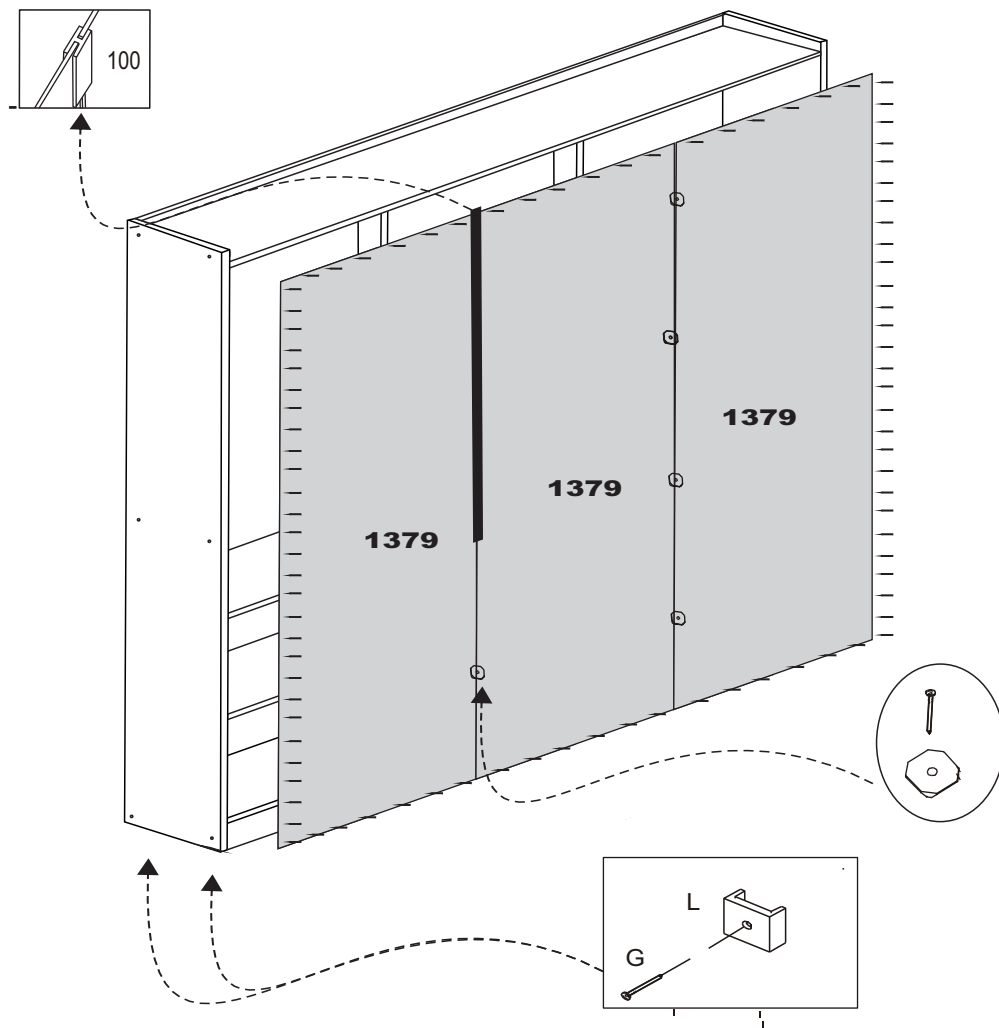

3° Passo / 3 Paso / 3 Step