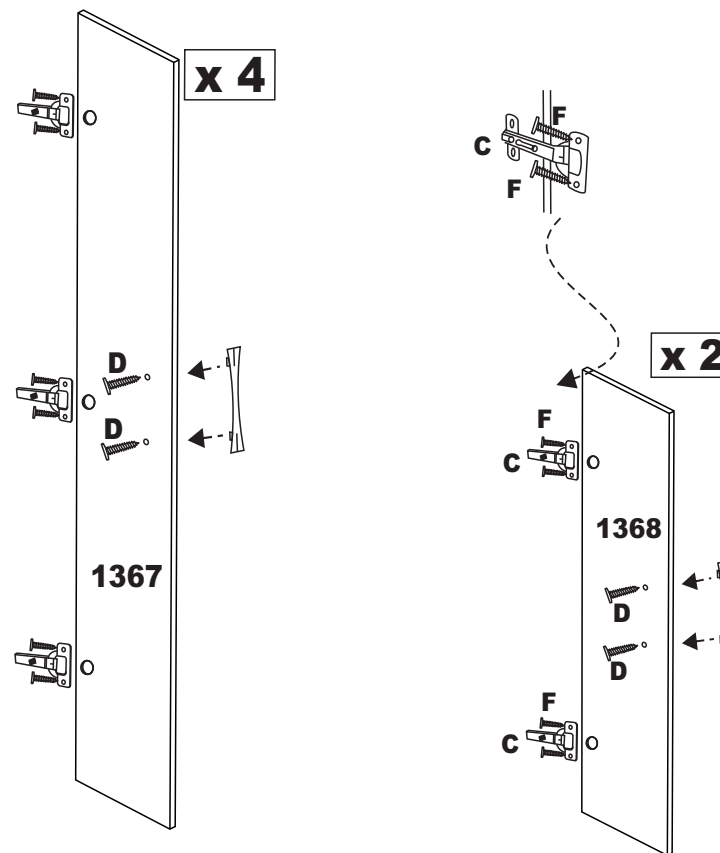

NUMERAÇÃO DE PEÇAS	
N°	DESCRIÇÃO
1374	Lateral Esquerda / Lateral izquierda/Left side
1373	Lateral direita / Lateral derecha/Right side
1496	Rodapé Frontal / Rodepié Frente/Front footer
1495	Rodapé traseiro / Rodapié traseiro/Back drawer
1497	Pilastra / Pilastra
1370	Frente gaveta / Delantera cajón/back drawer
122	Lateral gaveta / Lateral cajón/side drawer
137	Trazeiro gaveta / Trazeiro cajón/back side drawer
135	Fundo gaveta / Fondo cajón/back drawer
1379	Costas / Espalda/back
1367	Porta grande / Puerta grande/big door
1368	Porta pequena / Puerta pequeña/little door
1383	Tampo superior / Tampo superior/top higher
1375	Tampo baixo / Tampo abajo/top dawn
1383	Tampo meio / Tampo medio/
1378	Divisão / División baixo
1369	Aplique gavetas
1384	Rodaforro
1394	Divisão / División cima
1493	Prateleiras Movei

ACESSÓRIOS	
N°	DESCRIÇÃO
00118	Pau cabide / Madera percha/stick hanger
1018	Corrediças
2120	Puxadores
	Ferragem
	Perfil I

Ferramentas necessárias (Não fornecidas)
 Tools Required (Not Provided)
 Herramientas necesarias (no incluidas)

I. R.
 Ivair Rodrigues

2º Passo / 2 Paso / 2 Step

3° Passo / 3 Paso / 3 Step

MONTAGEM GAVETA

CALÇO PARA DOBRADIÇAS

uso obrigatório dos calços nas dobradiças