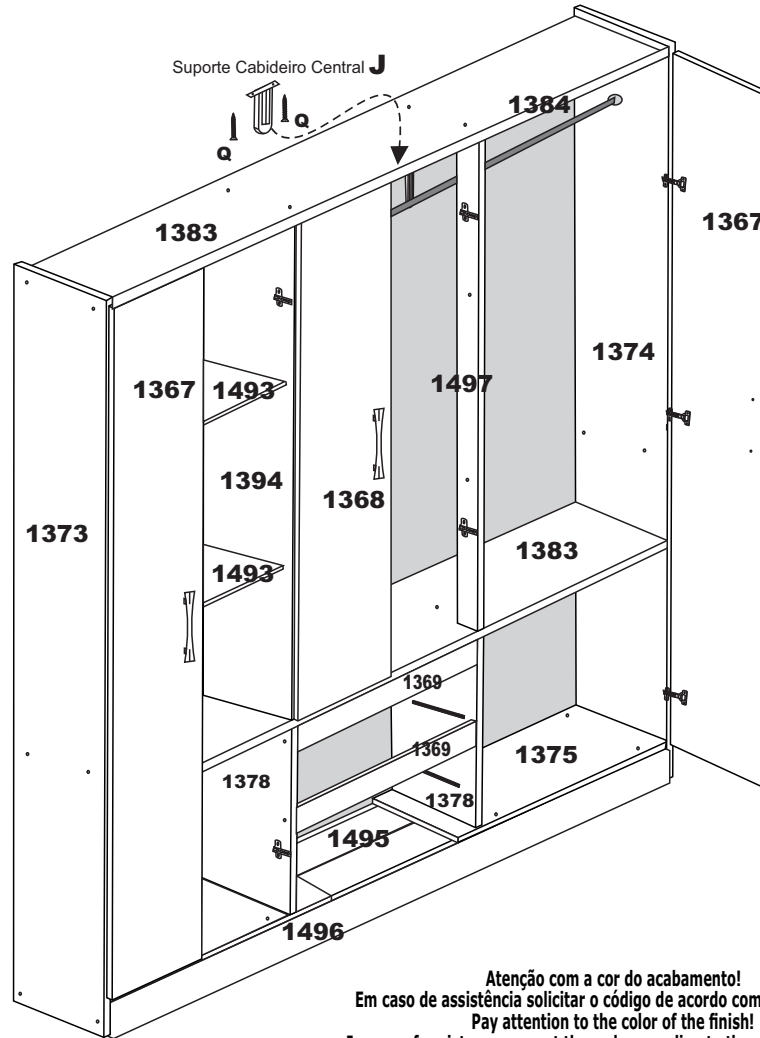

FERRAGENS / herrajes / hardware

A	Parafuso 3,5 x 40 Tornillo Screw		34
B	Puxador Tirador Handle		08
C	Dobradiça metálica Bisagra Hinge		16
D	Parafuso 3,5 x 25 c/c Tornillo 3,5 x 25 Screw 3,5 x 25		16
F	Parafuso 3,5 x 12 c/c Tornillo 3,5 x 12 Screw 3,5 x 12		112
G	Prego 10 x 10 c/c Clavo 10 x 10 Nail 10 x 10		80
H	Prego 13 x 15 c/c Clavo 13 x 15 Nail 13 x 15		08
I	Cavilha 6 x 50 Tacos		04
J	Suporte Cabideiro Apoyo Percha Support Hanger		01
K	Cantoneira Esquinera Corner		12
L	Sapata PÉ ROUPEIRO Shoe		06
M	Cavilha 6 x 30 Tacos Pegs		10
N	Corrediça Corrediza Slider		02
P	Parafuso 3,5 X 40 c/c Tornillo 3,5 x 40 Screw 3,5 x40		04
Q	Parafuso 3,5 X 20 Tornillo 3,5 x 20 Screw 3,5 x 20		02
S	Fixador de Costa Fixador Fixador		10
R	Calço para dobradiças		16
T	Suporte de Cabide Apoyo de percha		02
X	Suporte de Prateleira Apoyo de estanteria		08

NUMERAÇÃO DE PEÇAS	
N°	DESCRIÇÃO
1374	Lateral Esquerda / Lateral izquierda/Left side
1373	Lateral direita / Lateral derecha/Right side
1496	Rodapé Frontal / Rodepié Frente/Front footer
1495	Rodapé traseiro / Rodapié traseiro/Back drawer
1497	Pilastra / Pilastra
1370	Frente gaveta / Delantera cajón/back drawer
122	Lateral gaveta / Lateral cajón/side drawer
137	Trazeiro gaveta / Trazeiro cajón/back side drawer
135	Fundo gaveta / Fondo cajón/back drawer
1379	Costas / Espalda/back
1367	Porta grande / Puerta grande/big door
1368	Porta pequena / Puerta pequeña/little door
1383	Tampo superior / Tampo superior/top higher
1375	Tampo baixo / Tampo abajo/top dawn
1383	Tampo meio / Tampo medio/
1378	Divisão / División baixo
1369	Aplique gavetas
1384	Rodaforro
1394	Divisão / División cima
1493	Prateleiras Movei