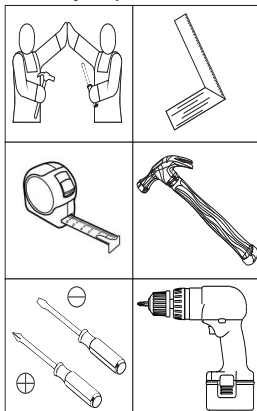

Ind. e Com. de Móveis Henn
Mondai - SC - Brasil
☎ +55 49 3674.3500
📱 @moveishenn
www.henn.com.br

Item	Caixa Caja Box	Qtd Ctd Qty	Descrição Descripción Description	Medidas (mm) Dimensions (mm) Size (measurements) (mm)
01	1/1	01	Lateral Lado Sides	2400x520x25

Lateral Seletto Lado Seletto Seletto Side
c M251-133 Areia HP
c M251-178 Jequitibá BP

Requisitos para montagem
Requisitor para la montaje
Assembly Requirements

Imagens meramente ilustrativas
Imágenes meramente ilustrativas
Images for illustration only