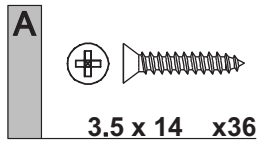

## MESA DE CABECEIRA 3 GAVETAS - TOPÁZIO

Ref.: 9130

60min

### LISTA DE PEÇAS

QT

1- TAMPO	01
2- LATERAL ESQUERDA	01
3- LATERAL DIREITA	01
4- TRAVESSA FRONTAL HORIZONTAL	02
5- TRAVESSA TRASEIRA INFERIOR	01
6- PÉ FRONTAL ESQUERDO	01
7- PÉ TRASEIRO	02
8- FORRO TRASEIRO	01
9- CORREDIÇAS	06
10- BASE GAVETA	03
11- FRENTE GAVETA	03
12- TRASERA GAVETA	03
13- LATERAL GAVETA DIREITA	03
14- LATERAL GAVETA ESQUERDA	03
15- PÉ FRONTAL DIREITO	01