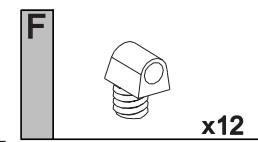

## MESA DE CABECEIRA 3 GAVETAS - TOPÁZIO

Ref.: 9130

60min

### LISTA DE PEÇAS

QT

1- TAMPO	01
2- LATERAL ESQUERDA	01
3- LATERAL DIREITA	01
4- TRAVESSA FRONTAL HORIZONTAL	02
5- TRAVESSA TRASEIRA INFERIOR	01
6- PÉ FRONTAL ESQUERDO	01
7- PÉ TRASEIRO	02
8- FORRO TRASEIRO	01
9- CORREDIÇAS	06
10- BASE GAVETA	03
11- FRENTE GAVETA	03
12- TRASERA GAVETA	03
13- LATERAL GAVETA DIREITA	03
14- LATERAL GAVETA ESQUERDA	03
15- PÉ FRONTAL DIREITO	01