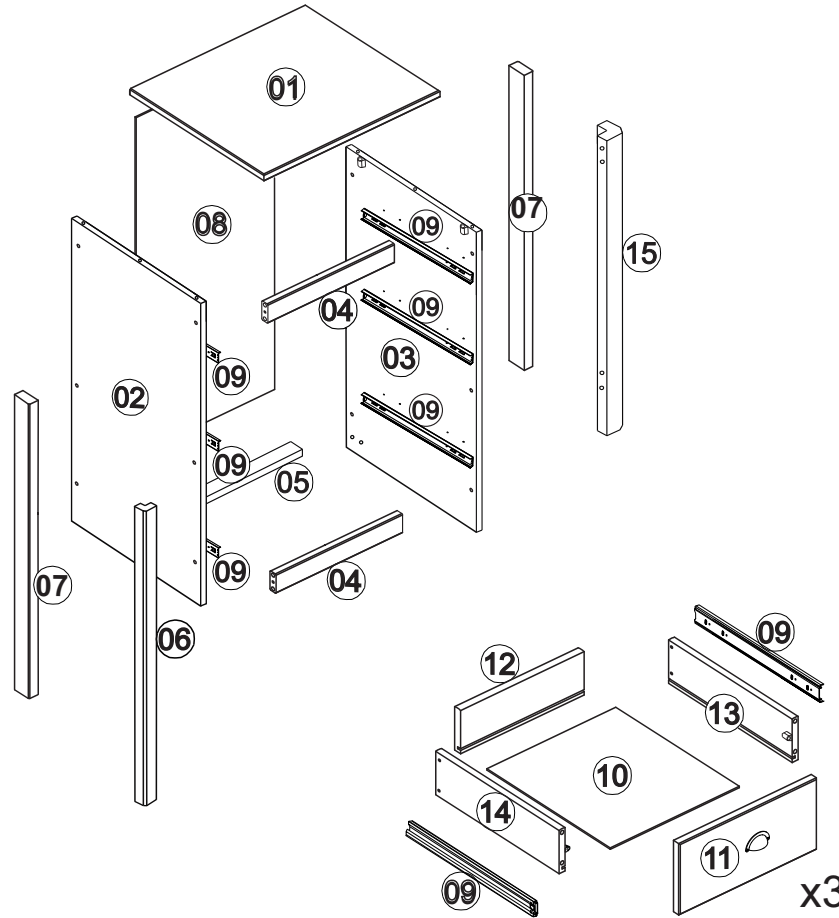

# INSTRUÇÃO DE MONTAGEM

## MESA DE CABECEIRA 3 GAVETAS - TOPÁZIO

Ref.: 9130

60min

### LISTA DE PEÇAS

QT

1- TAMPO	01
2- LATERAL ESQUERDA	01
3- LATERAL DIREITA	01
4- TRAVESSA FRONTAL HORIZONTAL	02
5- TRAVESSA TRASEIRA INFERIOR	01
6- PÉ FRONTAL ESQUERDO	01
7- PÉ TRASEIRO	02
8- FORRO TRASEIRO	01
9- CORREDIÇAS	06
10- BASE GAVETA	03
11- FRENTE GAVETA	03
12- TRASERA GAVETA	03
13- LATERAL GAVETA DIREITA	03
14- LATERAL GAVETA ESQUERDA	03
15- PÉ FRONTAL DIREITO	01

9

10

11

12

13

14

15