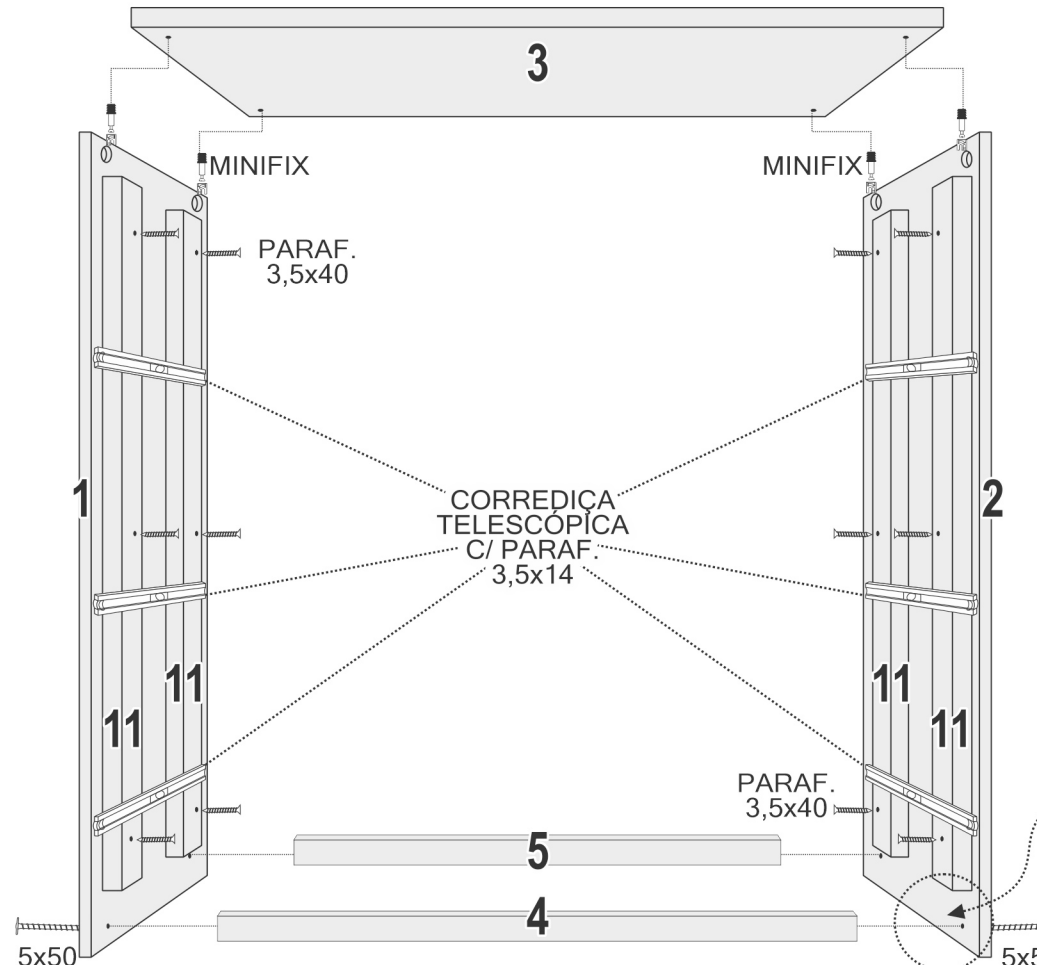

### VOLUME 1/1 CRIADO

Nº	Peças	Componentes
1	01	LATERAL ESQUERDA
2	01	LATERAL DIREITA
3	01	TAMPO
4	01	RODAPÉ FRONTAL
5	01	RODAPÉ TRASEIRO
6	03	FRENTE GAVETA
7	06	LATERAL GAVETA
8	03	TRASEIRO GAVETA
9	03	FUNDO GAVETA
10	01	COSTAS
11	04	DISTANCIADOR GAVETA

### DETALHE DAS COSTAS

**ATENÇÃO:**  
 ALINHAR A PEÇA 11 (DISTANCIADOR) NA PEÇA 4 (RODAPÉ FRONTAL) CONFORME DESENHO AO LADO.

- Os produtos Josandro Móveis são produzidos em madeira reconstituída "MDF" e "MDP", e madeiras diversas.
- Reservamo-nos o direito de efetuar modificações técnicas ou de materiais sem prévio-aviso.