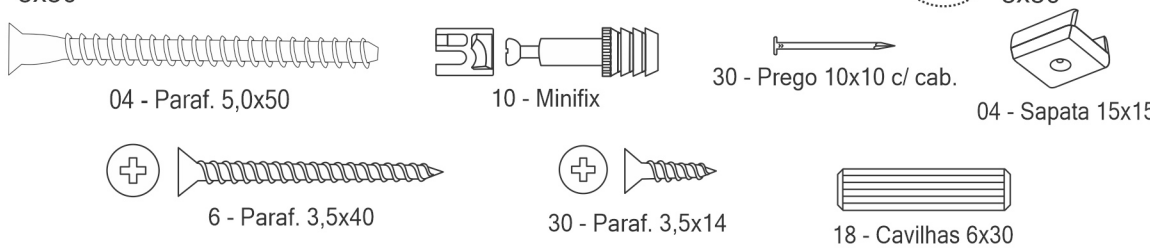

## CRIADO 3 GAV. ÚNIQUE

### VOLUME 1/1 CRIADO

Nº	Peças	Componentes
1	01	LATERAL ESQUERDA
2	01	LATERAL DIREITA
3	01	TAMPO
4	01	RODAPÉ FRONTAL
5	01	RODAPÉ TRASEIRO
6	03	FRENTE GAVETA
7	06	LATERAL GAVETA
8	03	TRASEIRO GAVETA
9	03	FUNDO GAVETA
10	01	COSTAS
11	04	DISTANCIADOR GAVETA