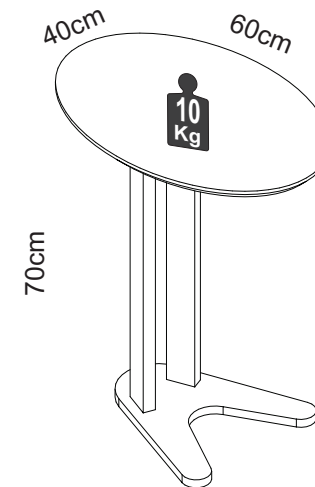

Este término de garantía será cancelado, si se hubiera descubierto cualquier de las siguientes circunstancias:

- Defecto presentado fue motivo de no haber tenido cuidado;
- No cumplir las recomendaciones de montajes según el plan;
- Si el defecto presentado fuera transcurriente de la vida útil del mismo, agente de la naturaleza, transporte y almacenaje inadecuado;

- La materia prima utilizada en los muebles es el MDF (Medium Density Fibeboard), madera ecológica correcta originaria de la área del repoblación, de muchísima durabilidad y soportabilidad. El acabado de superficie de los muebles de Dalla Costa son obtenidos con la pintura y secado ultravioleta.

Para la conservación de la cualidad y hermosura del mueble segue abajo las siguientes recomendaciones:

1. Evita dejarlo en un sitio excessivamente húmedo;
   - Evita influencia directa de luz solar;
   - Evita poner objetos afilado con punta directamente encima del mueble.
2. Para limpeza es recomendable solo un panó humedecido em agua.

MÓVEIS DALLA COSTA

**Recomendamos
que este produto
seja montado por um
técnico qualificado**

INSTRUÇÕES DE MONTAGEM

TB604

FERRAGENS / HARDWARE / MATERIALES

A		M6 x 70	02
B			02
C		8 x 30	01
D			05
E		7,0 x 60	04
F		Ø50mm	02

Lista de peças

Denominação

- 1 - Tampo
- 2 - Base
- 3 - Pé

Parts list

Description

- 1 - Top
- 2 - Base
- 3 - Feet

Lista de piezas

Denominación

- 1 - Tapa
- 2 - Base
- 3 - Pie