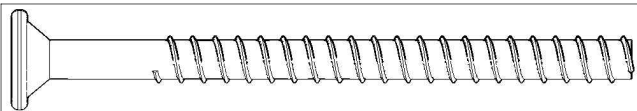

MESA LATERAL CLASSIC 3 TAMPOS

(CAPACIDADE DE CARGA)

(17) 3485- 9300

NECESSÁRIO PARA MONTAGEM
(NÃO FORNECIDO)

PARAFUSO 7,0X80MM ALLEN TP 13MM (06)

F

PARAFUSO 4,0X40MM CHATA (03)

AG

B

PARAFUSO 7,0X60MM ALLEN TP 13MM (09)

G

PARAFUSO 4,0X25MM FLANGEADO (12)

X

Z

CANTONEIRA ZAMAC MACIÇA 2 FUROS (03)

TEBARROT
DO BRASIL

AP

CHAVE ZETA CEMENTADA 4MM (01)

C

AF

SAPATA SAMURAI RED. 22MM PRETA (03)

ETIQUETA TEBARROT (01)

REF.	COD.	DESCRIÇÃO DAS PEÇAS	MEDIDAS/				VOL.	QTD.	
01	450	TAMPO MAIOR	0,445	x	0,445	x	0,018	1 / 1	1
02	449	TAMPO MÉDIO	0,375	x	0,375	x	0,018	1 / 1	1
03	448	TAMPO MENOR	0,295	x	0,295	x	0,018	1 / 1	1
04	451	PÉ VERTICAL MAIOR (MAD.)	0,640	x	0,034	x	0,034	1 / 1	1
05	452	PÉ VERTICAL MÉDIO (MAD.)	0,605	x	0,034	x	0,034	1 / 1	1
06	453	PÉ VERTICAL MENOR (MAD.)	0,565	x	0,034	x	0,034	1 / 1	1
07	454	PÉ HORIZONTAL MAIOR (MAD.)	0,350	x	0,031	x	0,031	1 / 1	3
08	455	PÉ HORIZONTAL MENOR (MAD.)	0,240	x	0,031	x	0,031	1 / 1	3
09		CHAPA UNIÃO	0,130	x	0,130	x	0,012	1 / 1	3

1º

2º

ATENÇÃO: (LADO MAIOR DO CHANFRO PARA DENTRO, COMO DEMONSTRADO NA FIGURA À ESQUERDA).

4°

5°

6°