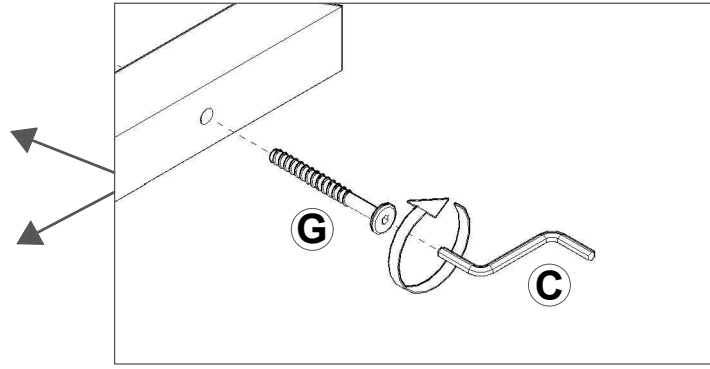

AP

CHAVE ZETA CEMENTADA 4MM (01)

C

AF

SAPATA SAMURAI RED. 22MM PRETA (03)

ETIQUETA TEBARROT (01)

REF.	COD.	DESCRIÇÃO DAS PEÇAS	MEDIDAS/				VOL.	QTD.	
01	450	TAMPO MAIOR	0,445	x	0,445	x	0,018	1 / 1	1
02	449	TAMPO MÉDIO	0,375	x	0,375	x	0,018	1 / 1	1
03	448	TAMPO MENOR	0,295	x	0,295	x	0,018	1 / 1	1
04	451	PÉ VERTICAL MAIOR (MAD.)	0,640	x	0,034	x	0,034	1 / 1	1
05	452	PÉ VERTICAL MÉDIO (MAD.)	0,605	x	0,034	x	0,034	1 / 1	1
06	453	PÉ VERTICAL MENOR (MAD.)	0,565	x	0,034	x	0,034	1 / 1	1
07	454	PÉ HORIZONTAL MAIOR (MAD.)	0,350	x	0,031	x	0,031	1 / 1	3
08	455	PÉ HORIZONTAL MENOR (MAD.)	0,240	x	0,031	x	0,031	1 / 1	3
09		CHAPA UNIÃO	0,130	x	0,130	x	0,012	1 / 1	3

1º

2º

ATENÇÃO: (LADO MAIOR DO CHANFRO PARA DENTRO, COMO DEMONSTRADO NA FIGURA À ESQUERDA).

4°

5°

6°