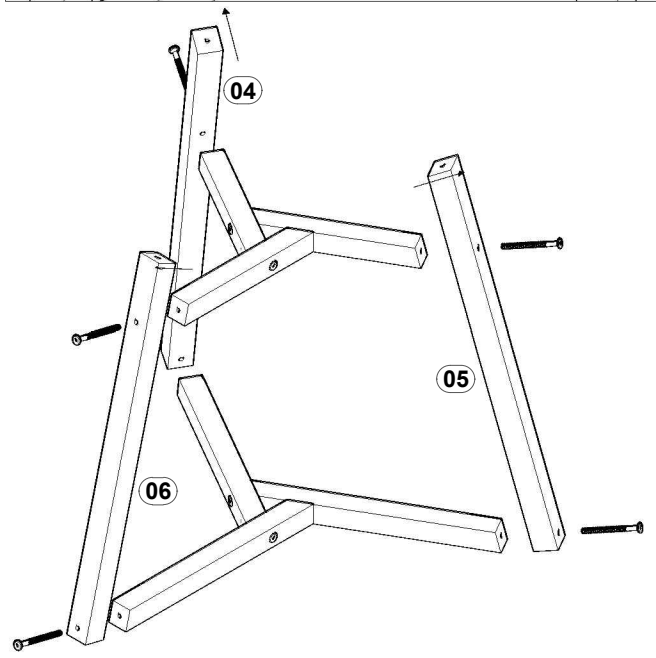

AP

CHAVE ZETA CEMENTADA 4MM (01)

C

AF

SAPATA SAMURAI RED. 22MM PRETA (03)

ETIQUETA TEBARROT (01)

REF.	COD.	DESCRIÇÃO DAS PEÇAS	MEDIDAS/				VOL.	QTD.	
01	450	TAMPO MAIOR	0,445	x	0,445	x	0,018	1 / 1	1
02	449	TAMPO MÉDIO	0,375	x	0,375	x	0,018	1 / 1	1
03	448	TAMPO MENOR	0,295	x	0,295	x	0,018	1 / 1	1
04	451	PÉ VERTICAL MAIOR (MAD.)	0,640	x	0,034	x	0,034	1 / 1	1
05	452	PÉ VERTICAL MÉDIO (MAD.)	0,605	x	0,034	x	0,034	1 / 1	1
06	453	PÉ VERTICAL MENOR (MAD.)	0,565	x	0,034	x	0,034	1 / 1	1
07	454	PÉ HORIZONTAL MAIOR (MAD.)	0,350	x	0,031	x	0,031	1 / 1	3
08	455	PÉ HORIZONTAL MENOR (MAD.)	0,240	x	0,031	x	0,031	1 / 1	3
09		CHAPA UNIÃO	0,130	x	0,130	x	0,012	1 / 1	3

1º

2º

ATENÇÃO: (LADO MAIOR DO CHANFRO PARA DENTRO, COMO DEMONSTRADO NA FIGURA À ESQUERDA).

4°

5°

6°