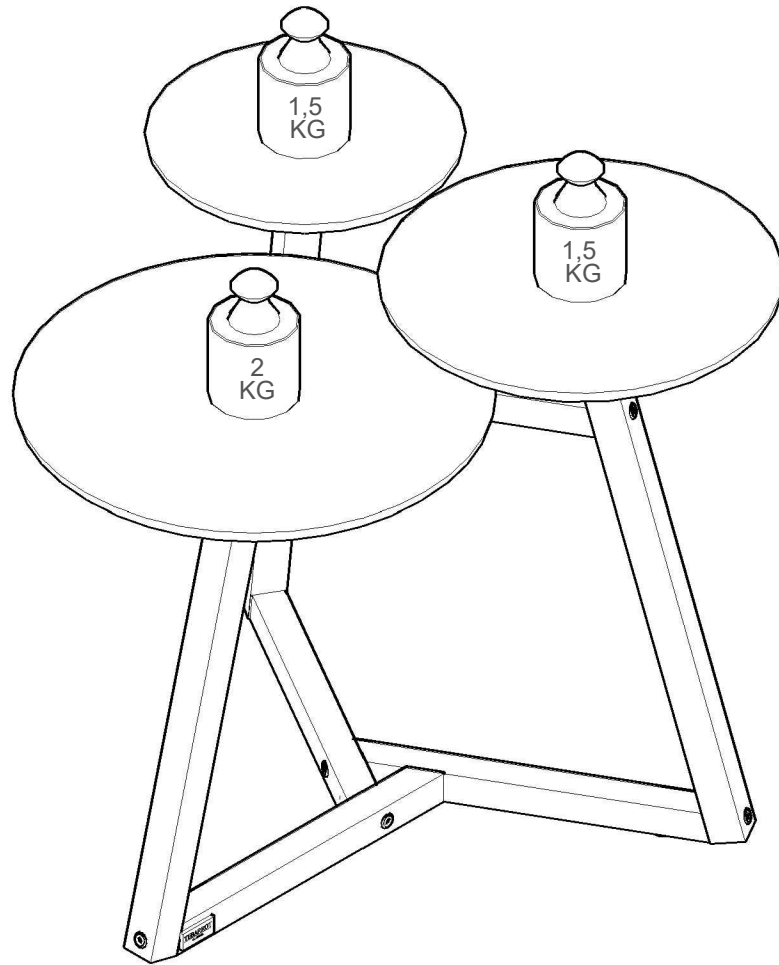

MESA LATERAL CLASSIC 3 TAMPOS

(CAPACIDADE DE CARGA)

(17) 3485- 9300

NECESSÁRIO PARA MONTAGEM
(NÃO FORNECIDO)

PARAFUSO 7,0X80MM ALLEN TP 13MM (06)

F

PARAFUSO 4,0X40MM CHATA (03)

AG

B

PARAFUSO 7,0X60MM ALLEN TP 13MM (09)

G

PARAFUSO 4,0X25MM FLANGEADO (12)

X

Z

CANTONEIRA ZAMAC MACIÇA 2 FUROS (03)

TEBARROT
DO BRASIL

AP

CHAVE ZETA CEMENTADA 4MM (01)

C

AF

SAPATA SAMURAI RED. 22MM PRETA (03)

ETIQUETA TEBARROT (01)

REF.	COD.	DESCRIÇÃO DAS PEÇAS	MEDIDAS/				VOL.	QTD.	
01	450	TAMPO MAIOR	0,445	x	0,445	x	0,018	1 / 1	1
02	449	TAMPO MÉDIO	0,375	x	0,375	x	0,018	1 / 1	1
03	448	TAMPO MENOR	0,295	x	0,295	x	0,018	1 / 1	1
04	451	PÉ VERTICAL MAIOR (MAD.)	0,640	x	0,034	x	0,034	1 / 1	1
05	452	PÉ VERTICAL MÉDIO (MAD.)	0,605	x	0,034	x	0,034	1 / 1	1
06	453	PÉ VERTICAL MENOR (MAD.)	0,565	x	0,034	x	0,034	1 / 1	1
07	454	PÉ HORIZONTAL MAIOR (MAD.)	0,350	x	0,031	x	0,031	1 / 1	3
08	455	PÉ HORIZONTAL MENOR (MAD.)	0,240	x	0,031	x	0,031	1 / 1	3
09		CHAPA UNIÃO	0,130	x	0,130	x	0,012	1 / 1	3

1º

2º

ATENÇÃO: (LADO MAIOR DO CHANFRO PARA DENTRO, COMO DEMONSTRADO NA FIGURA À ESQUERDA).

4°

5°

6°