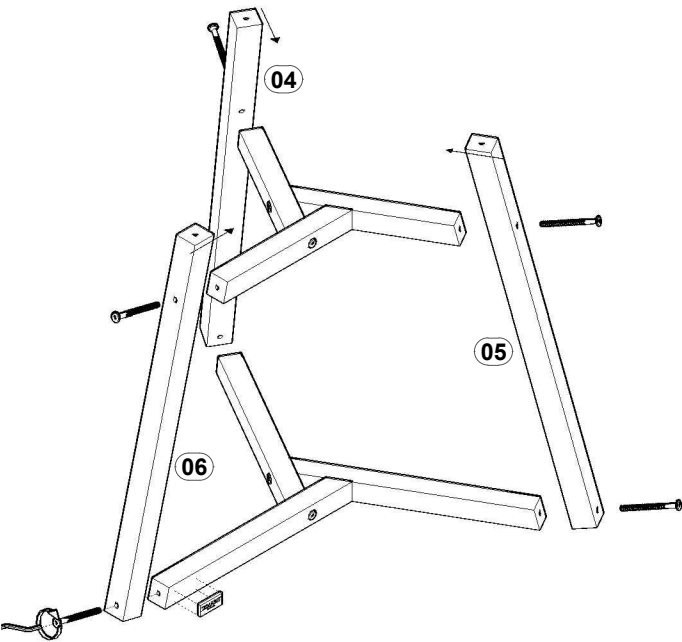

AP

CHAVE ZETA CEMENTADA 4MM (01)

C

AF

SAPATA SAMURAI RED. 22MM PRETA (03)

ETIQUETA TEBARROT (01)

REF.	COD.	DESCRIÇÃO DAS PEÇAS	MEDIDAS/				VOL.	QTD.	
01	450	TAMPO MAIOR	0,445	x	0,445	x	0,018	1 / 1	1
02	449	TAMPO MÉDIO	0,375	x	0,375	x	0,018	1 / 1	1
03	448	TAMPO MENOR	0,295	x	0,295	x	0,018	1 / 1	1
04	451	PÉ VERTICAL MAIOR (MAD.)	0,640	x	0,034	x	0,034	1 / 1	1
05	452	PÉ VERTICAL MÉDIO (MAD.)	0,605	x	0,034	x	0,034	1 / 1	1
06	453	PÉ VERTICAL MENOR (MAD.)	0,565	x	0,034	x	0,034	1 / 1	1
07	454	PÉ HORIZONTAL MAIOR (MAD.)	0,350	x	0,031	x	0,031	1 / 1	3
08	455	PÉ HORIZONTAL MENOR (MAD.)	0,240	x	0,031	x	0,031	1 / 1	3
09		CHAPA UNIÃO	0,130	x	0,130	x	0,012	1 / 1	3

1º

2º

ATENÇÃO: (LADO MAIOR DO CHANFRO PARA DENTRO, COMO DEMONSTRADO NA FIGURA À ESQUERDA).

4°

5°

6°