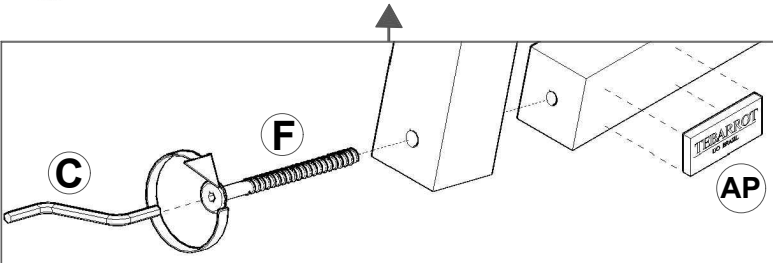

AP

CHAVE ZETA CEMENTADA 4MM (01)

C

AF

SAPATA SAMURAI RED. 22MM PRETA (03)

ETIQUETA TEBARROT (01)

REF.	COD.	DESCRIÇÃO DAS PEÇAS	MEDIDAS/				VOL.	QTD.	
01	450	TAMPO MAIOR	0,445	x	0,445	x	0,018	1 / 1	1
02	449	TAMPO MÉDIO	0,375	x	0,375	x	0,018	1 / 1	1
03	448	TAMPO MENOR	0,295	x	0,295	x	0,018	1 / 1	1
04	451	PÉ VERTICAL MAIOR (MAD.)	0,640	x	0,034	x	0,034	1 / 1	1
05	452	PÉ VERTICAL MÉDIO (MAD.)	0,605	x	0,034	x	0,034	1 / 1	1
06	453	PÉ VERTICAL MENOR (MAD.)	0,565	x	0,034	x	0,034	1 / 1	1
07	454	PÉ HORIZONTAL MAIOR (MAD.)	0,350	x	0,031	x	0,031	1 / 1	3
08	455	PÉ HORIZONTAL MENOR (MAD.)	0,240	x	0,031	x	0,031	1 / 1	3
09		CHAPA UNIÃO	0,130	x	0,130	x	0,012	1 / 1	3

1º

2º

ATENÇÃO: (LADO MAIOR DO CHANFRO PARA DENTRO, COMO DEMONSTRADO NA FIGURA À ESQUERDA).

4°

5°

6°