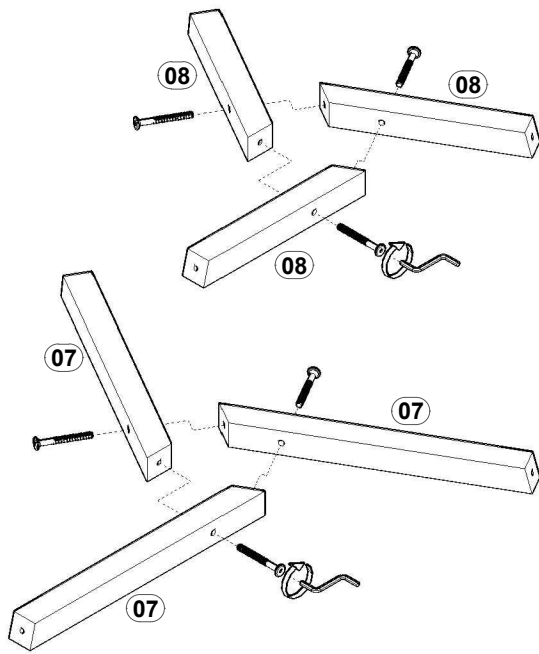

B

PARAFUSO 7,0X60MM ALLEN TP 13MM (09)

G

PARAFUSO 4,0X25MM FLANGEADO (12)

X

Z

CANTONEIRA ZAMAC MACIÇA 2 FUROS (03)

TEBARROT
DO BRASIL

AP

CHAVE ZETA CEMENTADA 4MM (01)

C

AF

SAPATA SAMURAI RED. 22MM PRETA (03)

ETIQUETA TEBARROT (01)

REF.	COD.	DESCRIÇÃO DAS PEÇAS	MEDIDAS/				VOL.	QTD.	
01	450	TAMPO MAIOR	0,445	x	0,445	x	0,018	1 / 1	1
02	449	TAMPO MÉDIO	0,375	x	0,375	x	0,018	1 / 1	1
03	448	TAMPO MENOR	0,295	x	0,295	x	0,018	1 / 1	1
04	451	PÉ VERTICAL MAIOR (MAD.)	0,640	x	0,034	x	0,034	1 / 1	1
05	452	PÉ VERTICAL MÉDIO (MAD.)	0,605	x	0,034	x	0,034	1 / 1	1
06	453	PÉ VERTICAL MENOR (MAD.)	0,565	x	0,034	x	0,034	1 / 1	1
07	454	PÉ HORIZONTAL MAIOR (MAD.)	0,350	x	0,031	x	0,031	1 / 1	3
08	455	PÉ HORIZONTAL MENOR (MAD.)	0,240	x	0,031	x	0,031	1 / 1	3
09		CHAPA UNIÃO	0,130	x	0,130	x	0,012	1 / 1	3

1º

2º

ATENÇÃO: (LADO MAIOR DO CHANFRO PARA DENTRO, COMO DEMONSTRADO NA FIGURA À ESQUERDA).

4°

5°

6°