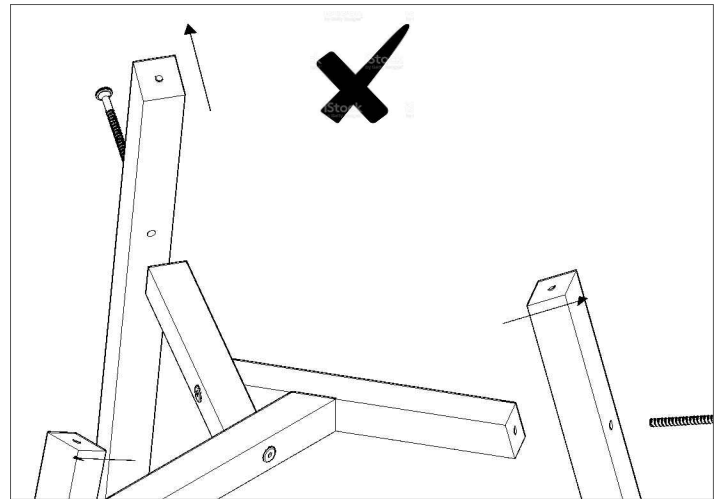

AP

CHAVE ZETA CEMENTADA 4MM (01)

C

AF

SAPATA SAMURAI RED. 22MM PRETA (03)

ETIQUETA TEBARROT (01)

REF.	COD.	DESCRIÇÃO DAS PEÇAS	MEDIDAS/				VOL.	QTD.	
01	450	TAMPO MAIOR	0,445	x	0,445	x	0,018	1 / 1	1
02	449	TAMPO MÉDIO	0,375	x	0,375	x	0,018	1 / 1	1
03	448	TAMPO MENOR	0,295	x	0,295	x	0,018	1 / 1	1
04	451	PÉ VERTICAL MAIOR (MAD.)	0,640	x	0,034	x	0,034	1 / 1	1
05	452	PÉ VERTICAL MÉDIO (MAD.)	0,605	x	0,034	x	0,034	1 / 1	1
06	453	PÉ VERTICAL MENOR (MAD.)	0,565	x	0,034	x	0,034	1 / 1	1
07	454	PÉ HORIZONTAL MAIOR (MAD.)	0,350	x	0,031	x	0,031	1 / 1	3
08	455	PÉ HORIZONTAL MENOR (MAD.)	0,240	x	0,031	x	0,031	1 / 1	3
09		CHAPA UNIÃO	0,130	x	0,130	x	0,012	1 / 1	3

1º

2º

ATENÇÃO: (LADO MAIOR DO CHANFRO PARA DENTRO, COMO DEMONSTRADO NA FIGURA À ESQUERDA).

4°

5°

6°