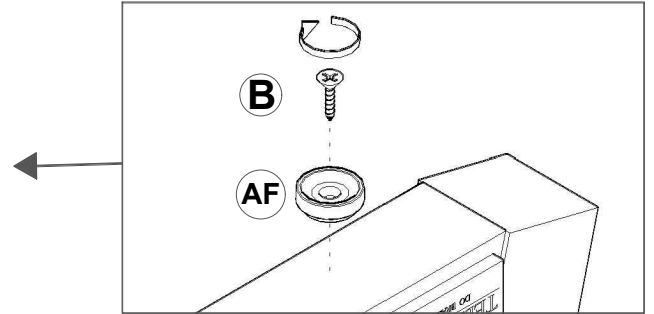

AP

CHAVE ZETA CEMENTADA 4MM (01)

C

AF

SAPATA SAMURAI RED. 22MM PRETA (03)

ETIQUETA TEBARROT (01)

REF.	COD.	DESCRIÇÃO DAS PEÇAS	MEDIDAS/				VOL.	QTD.	
01	450	TAMPO MAIOR	0,445	x	0,445	x	0,018	1 / 1	1
02	449	TAMPO MÉDIO	0,375	x	0,375	x	0,018	1 / 1	1
03	448	TAMPO MENOR	0,295	x	0,295	x	0,018	1 / 1	1
04	451	PÉ VERTICAL MAIOR (MAD.)	0,640	x	0,034	x	0,034	1 / 1	1
05	452	PÉ VERTICAL MÉDIO (MAD.)	0,605	x	0,034	x	0,034	1 / 1	1
06	453	PÉ VERTICAL MENOR (MAD.)	0,565	x	0,034	x	0,034	1 / 1	1
07	454	PÉ HORIZONTAL MAIOR (MAD.)	0,350	x	0,031	x	0,031	1 / 1	3
08	455	PÉ HORIZONTAL MENOR (MAD.)	0,240	x	0,031	x	0,031	1 / 1	3
09		CHAPA UNIÃO	0,130	x	0,130	x	0,012	1 / 1	3

1º

2º

ATENÇÃO: (LADO MAIOR DO CHANFRO PARA DENTRO, COMO DEMONSTRADO NA FIGURA À ESQUERDA).

4°

5°

6°