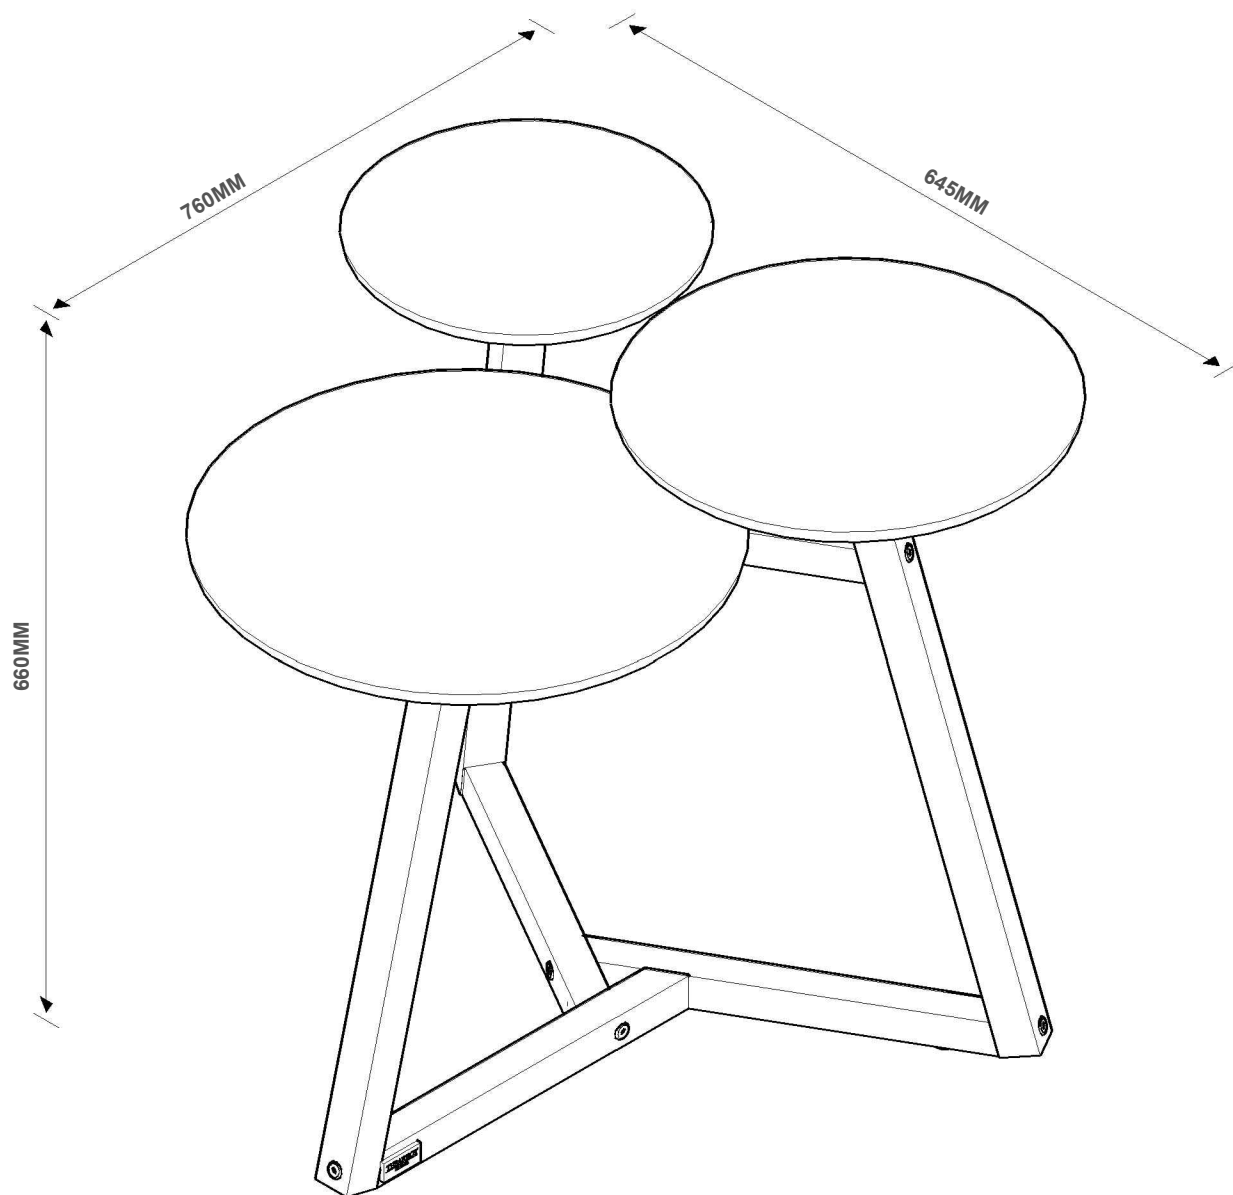

MESA LATERAL CLASSIC 3 TAMPOS

(CAPACIDADE DE CARGA)

(17) 3485- 9300

NECESSÁRIO PARA MONTAGEM
(NÃO FORNECIDO)

PARAFUSO 7,0X80MM ALLEN TP 13MM (06)

F

PARAFUSO 4,0X40MM CHATA (03)

AG

B

PARAFUSO 7,0X60MM ALLEN TP 13MM (09)

G

PARAFUSO 4,0X25MM FLANGEADO (12)

X

Z

CANTONEIRA ZAMAC MACIÇA 2 FUROS (03)

TEBARROT
DO BRASIL

AP

CHAVE ZETA CEMENTADA 4MM (01)

C

AF

SAPATA SAMURAI RED. 22MM PRETA (03)

ETIQUETA TEBARROT (01)

REF.	COD.	DESCRIÇÃO DAS PEÇAS	MEDIDAS/				VOL.	QTD.	
01	450	TAMPO MAIOR	0,445	x	0,445	x	0,018	1 / 1	1
02	449	TAMPO MÉDIO	0,375	x	0,375	x	0,018	1 / 1	1
03	448	TAMPO MENOR	0,295	x	0,295	x	0,018	1 / 1	1
04	451	PÉ VERTICAL MAIOR (MAD.)	0,640	x	0,034	x	0,034	1 / 1	1
05	452	PÉ VERTICAL MÉDIO (MAD.)	0,605	x	0,034	x	0,034	1 / 1	1
06	453	PÉ VERTICAL MENOR (MAD.)	0,565	x	0,034	x	0,034	1 / 1	1
07	454	PÉ HORIZONTAL MAIOR (MAD.)	0,350	x	0,031	x	0,031	1 / 1	3
08	455	PÉ HORIZONTAL MENOR (MAD.)	0,240	x	0,031	x	0,031	1 / 1	3
09		CHAPA UNIÃO	0,130	x	0,130	x	0,012	1 / 1	3

1º

2º

ATENÇÃO: (LADO MAIOR DO CHANFRO PARA DENTRO, COMO DEMONSTRADO NA FIGURA À ESQUERDA).

4°

5°

6°