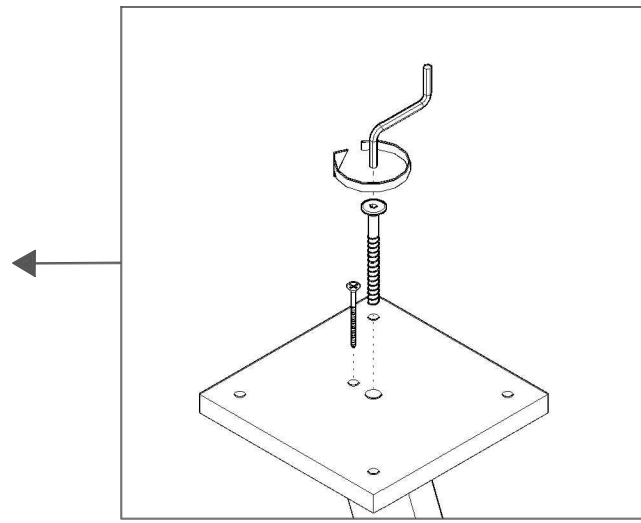

AP

CHAVE ZETA CEMENTADA 4MM (01)

C

AF

SAPATA SAMURAI RED. 22MM PRETA (03)

ETIQUETA TEBARROT (01)

REF.	COD.	DESCRIÇÃO DAS PEÇAS	MEDIDAS/				VOL.	QTD.	
01	450	TAMPO MAIOR	0,445	x	0,445	x	0,018	1 / 1	1
02	449	TAMPO MÉDIO	0,375	x	0,375	x	0,018	1 / 1	1
03	448	TAMPO MENOR	0,295	x	0,295	x	0,018	1 / 1	1
04	451	PÉ VERTICAL MAIOR (MAD.)	0,640	x	0,034	x	0,034	1 / 1	1
05	452	PÉ VERTICAL MÉDIO (MAD.)	0,605	x	0,034	x	0,034	1 / 1	1
06	453	PÉ VERTICAL MENOR (MAD.)	0,565	x	0,034	x	0,034	1 / 1	1
07	454	PÉ HORIZONTAL MAIOR (MAD.)	0,350	x	0,031	x	0,031	1 / 1	3
08	455	PÉ HORIZONTAL MENOR (MAD.)	0,240	x	0,031	x	0,031	1 / 1	3
09		CHAPA UNIÃO	0,130	x	0,130	x	0,012	1 / 1	3

1º

2º

ATENÇÃO: (LADO MAIOR DO CHANFRO PARA DENTRO, COMO DEMONSTRADO NA FIGURA À ESQUERDA).

4°

5°

6°