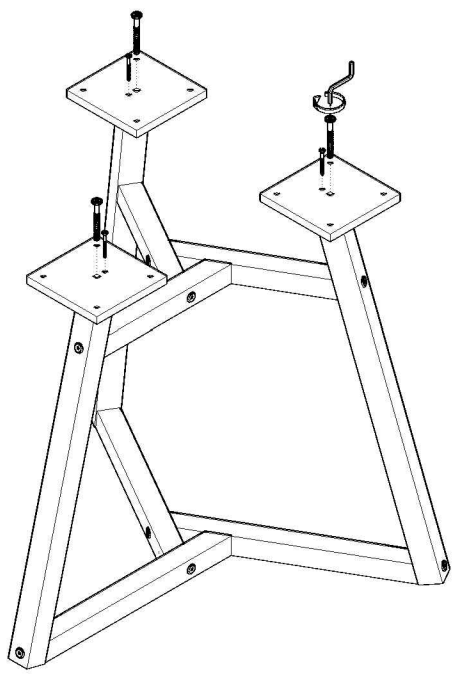

AP

CHAVE ZETA CEMENTADA 4MM (01)

C

AF

SAPATA SAMURAI RED. 22MM PRETA (03)

ETIQUETA TEBARROT (01)

REF.	COD.	DESCRIÇÃO DAS PEÇAS	MEDIDAS/				VOL.	QTD.	
01	450	TAMPO MAIOR	0,445	x	0,445	x	0,018	1 / 1	1
02	449	TAMPO MÉDIO	0,375	x	0,375	x	0,018	1 / 1	1
03	448	TAMPO MENOR	0,295	x	0,295	x	0,018	1 / 1	1
04	451	PÉ VERTICAL MAIOR (MAD.)	0,640	x	0,034	x	0,034	1 / 1	1
05	452	PÉ VERTICAL MÉDIO (MAD.)	0,605	x	0,034	x	0,034	1 / 1	1
06	453	PÉ VERTICAL MENOR (MAD.)	0,565	x	0,034	x	0,034	1 / 1	1
07	454	PÉ HORIZONTAL MAIOR (MAD.)	0,350	x	0,031	x	0,031	1 / 1	3
08	455	PÉ HORIZONTAL MENOR (MAD.)	0,240	x	0,031	x	0,031	1 / 1	3
09		CHAPA UNIÃO	0,130	x	0,130	x	0,012	1 / 1	3

1º

2º

ATENÇÃO: (LADO MAIOR DO CHANFRO PARA DENTRO, COMO DEMONSTRADO NA FIGURA À ESQUERDA).

4°

5°

6°