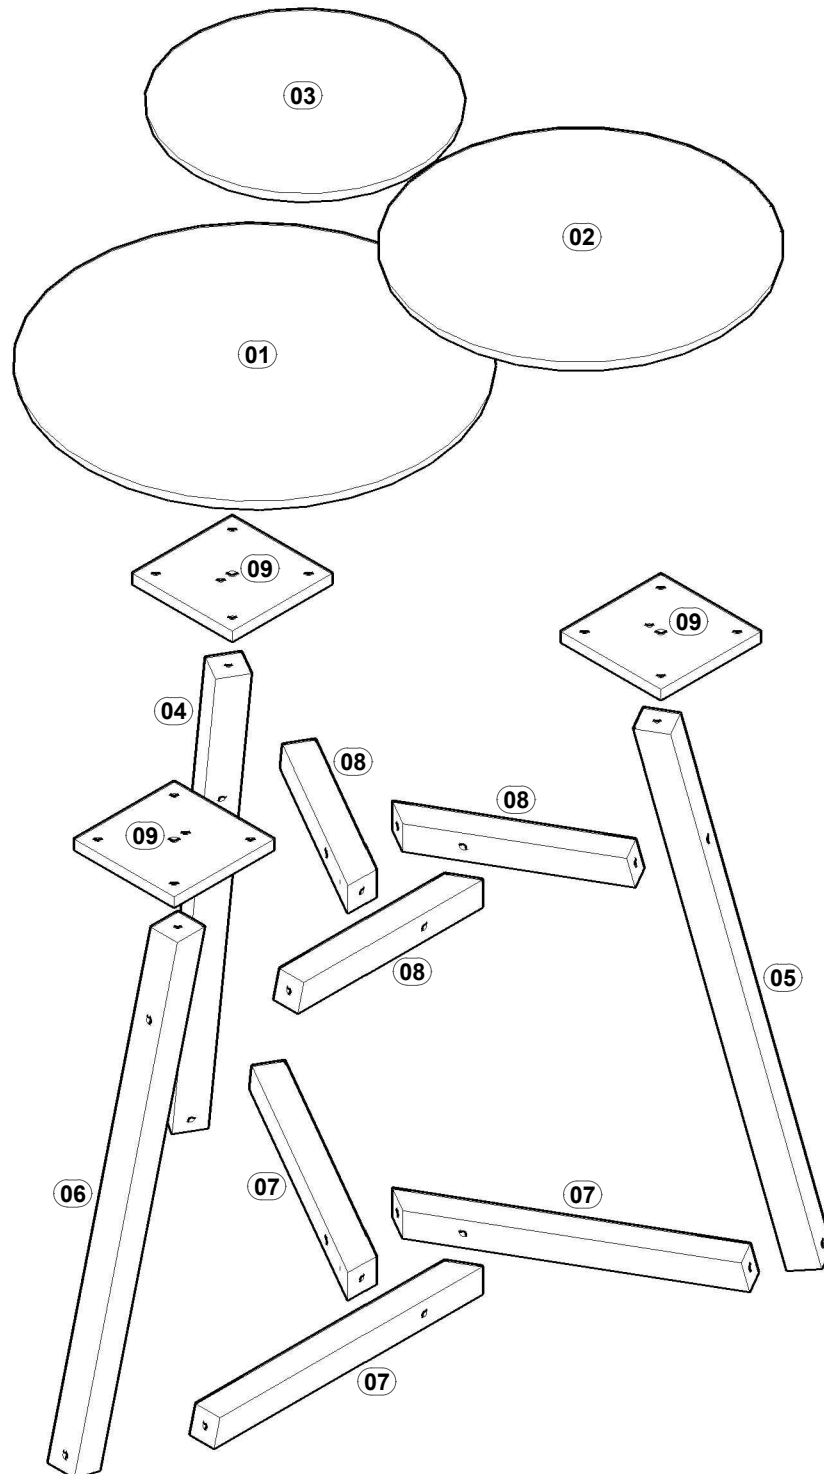

B

PARAFUSO 7,0X60MM ALLEN TP 13MM (09)

G

PARAFUSO 4,0X25MM FLANGEADO (12)

X

Z

CANTONEIRA ZAMAC MACIÇA 2 FUROS (03)

TEBARROT
DO BRASIL

AP

CHAVE ZETA CEMENTADA 4MM (01)

C

AF

SAPATA SAMURAI RED. 22MM PRETA (03)

ETIQUETA TEBARROT (01)

REF.	COD.	DESCRIÇÃO DAS PEÇAS	MEDIDAS/				VOL.	QTD.	
01	450	TAMPO MAIOR	0,445	x	0,445	x	0,018	1 / 1	1
02	449	TAMPO MÉDIO	0,375	x	0,375	x	0,018	1 / 1	1
03	448	TAMPO MENOR	0,295	x	0,295	x	0,018	1 / 1	1
04	451	PÉ VERTICAL MAIOR (MAD.)	0,640	x	0,034	x	0,034	1 / 1	1
05	452	PÉ VERTICAL MÉDIO (MAD.)	0,605	x	0,034	x	0,034	1 / 1	1
06	453	PÉ VERTICAL MENOR (MAD.)	0,565	x	0,034	x	0,034	1 / 1	1
07	454	PÉ HORIZONTAL MAIOR (MAD.)	0,350	x	0,031	x	0,031	1 / 1	3
08	455	PÉ HORIZONTAL MENOR (MAD.)	0,240	x	0,031	x	0,031	1 / 1	3
09		CHAPA UNIÃO	0,130	x	0,130	x	0,012	1 / 1	3

1º

2º

ATENÇÃO: (LADO MAIOR DO CHANFRO PARA DENTRO, COMO DEMONSTRADO NA FIGURA À ESQUERDA).

4°

5°

6°