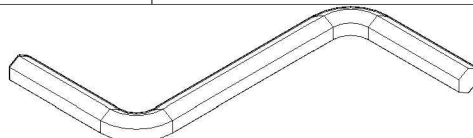

B

PARAFUSO 7,0X60MM ALLEN TP 13MM (09)

G

PARAFUSO 4,0X25MM FLANGEADO (12)

X

Z

CANTONEIRA ZAMAC MACIÇA 2 FUROS (03)

TEBARROT
DO BRASIL

AP

CHAVE ZETA CEMENTADA 4MM (01)

C

AF

SAPATA SAMURAI RED. 22MM PRETA (03)

ETIQUETA TEBARROT (01)

REF.	COD.	DESCRIÇÃO DAS PEÇAS	MEDIDAS/				VOL.	QTD.	
01	450	TAMPO MAIOR	0,445	x	0,445	x	0,018	1 / 1	1
02	449	TAMPO MÉDIO	0,375	x	0,375	x	0,018	1 / 1	1
03	448	TAMPO MENOR	0,295	x	0,295	x	0,018	1 / 1	1
04	451	PÉ VERTICAL MAIOR (MAD.)	0,640	x	0,034	x	0,034	1 / 1	1
05	452	PÉ VERTICAL MÉDIO (MAD.)	0,605	x	0,034	x	0,034	1 / 1	1
06	453	PÉ VERTICAL MENOR (MAD.)	0,565	x	0,034	x	0,034	1 / 1	1
07	454	PÉ HORIZONTAL MAIOR (MAD.)	0,350	x	0,031	x	0,031	1 / 1	3
08	455	PÉ HORIZONTAL MENOR (MAD.)	0,240	x	0,031	x	0,031	1 / 1	3
09		CHAPA UNIÃO	0,130	x	0,130	x	0,012	1 / 1	3

1º

2º

ATENÇÃO: (LADO MAIOR DO CHANFRO PARA DENTRO, COMO DEMONSTRADO NA FIGURA À ESQUERDA).

4°

5°

6°