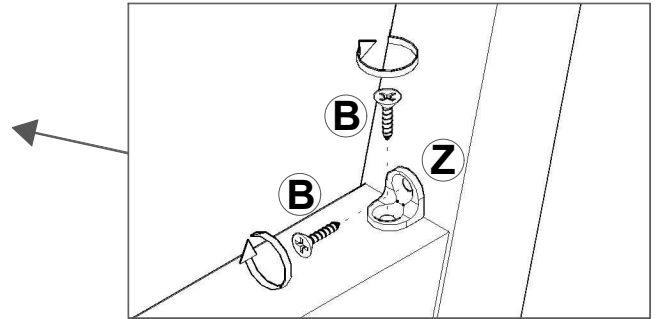

AP

CHAVE ZETA CEMENTADA 4MM (01)

C

AF

SAPATA SAMURAI RED. 22MM PRETA (03)

ETIQUETA TEBARROT (01)

REF.	COD.	DESCRIÇÃO DAS PEÇAS	MEDIDAS/				VOL.	QTD.	
01	450	TAMPO MAIOR	0,445	x	0,445	x	0,018	1 / 1	1
02	449	TAMPO MÉDIO	0,375	x	0,375	x	0,018	1 / 1	1
03	448	TAMPO MENOR	0,295	x	0,295	x	0,018	1 / 1	1
04	451	PÉ VERTICAL MAIOR (MAD.)	0,640	x	0,034	x	0,034	1 / 1	1
05	452	PÉ VERTICAL MÉDIO (MAD.)	0,605	x	0,034	x	0,034	1 / 1	1
06	453	PÉ VERTICAL MENOR (MAD.)	0,565	x	0,034	x	0,034	1 / 1	1
07	454	PÉ HORIZONTAL MAIOR (MAD.)	0,350	x	0,031	x	0,031	1 / 1	3
08	455	PÉ HORIZONTAL MENOR (MAD.)	0,240	x	0,031	x	0,031	1 / 1	3
09		CHAPA UNIÃO	0,130	x	0,130	x	0,012	1 / 1	3

1º

2º

ATENÇÃO: (LADO MAIOR DO CHANFRO PARA DENTRO, COMO DEMONSTRADO NA FIGURA À ESQUERDA).

4°

5°

6°