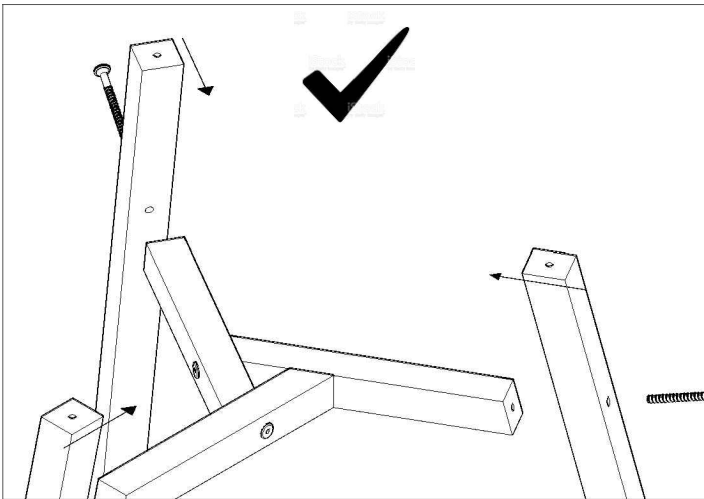

AP

CHAVE ZETA CEMENTADA 4MM (01)

C

AF

SAPATA SAMURAI RED. 22MM PRETA (03)

ETIQUETA TEBARROT (01)

REF.	COD.	DESCRIÇÃO DAS PEÇAS	MEDIDAS/				VOL.	QTD.	
01	450	TAMPO MAIOR	0,445	x	0,445	x	0,018	1 / 1	1
02	449	TAMPO MÉDIO	0,375	x	0,375	x	0,018	1 / 1	1
03	448	TAMPO MENOR	0,295	x	0,295	x	0,018	1 / 1	1
04	451	PÉ VERTICAL MAIOR (MAD.)	0,640	x	0,034	x	0,034	1 / 1	1
05	452	PÉ VERTICAL MÉDIO (MAD.)	0,605	x	0,034	x	0,034	1 / 1	1
06	453	PÉ VERTICAL MENOR (MAD.)	0,565	x	0,034	x	0,034	1 / 1	1
07	454	PÉ HORIZONTAL MAIOR (MAD.)	0,350	x	0,031	x	0,031	1 / 1	3
08	455	PÉ HORIZONTAL MENOR (MAD.)	0,240	x	0,031	x	0,031	1 / 1	3
09		CHAPA UNIÃO	0,130	x	0,130	x	0,012	1 / 1	3

1º

2º

ATENÇÃO: (LADO MAIOR DO CHANFRO PARA DENTRO, COMO DEMONSTRADO NA FIGURA À ESQUERDA).

4°

5°

6°