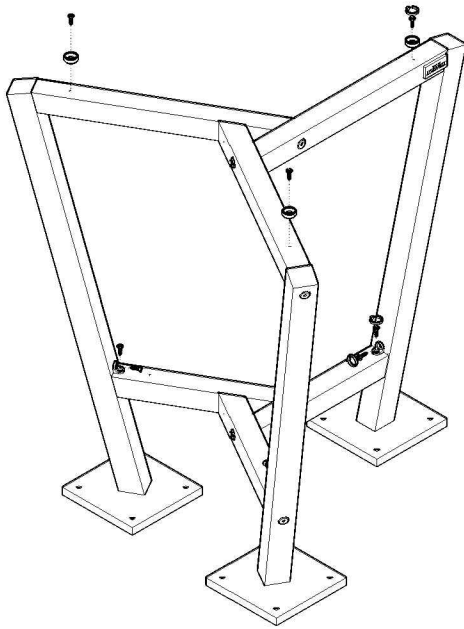

AP

CHAVE ZETA CEMENTADA 4MM (01)

C

AF

SAPATA SAMURAI RED. 22MM PRETA (03)

ETIQUETA TEBARROT (01)

REF.	COD.	DESCRIÇÃO DAS PEÇAS	MEDIDAS/				VOL.	QTD.	
01	450	TAMPO MAIOR	0,445	x	0,445	x	0,018	1 / 1	1
02	449	TAMPO MÉDIO	0,375	x	0,375	x	0,018	1 / 1	1
03	448	TAMPO MENOR	0,295	x	0,295	x	0,018	1 / 1	1
04	451	PÉ VERTICAL MAIOR (MAD.)	0,640	x	0,034	x	0,034	1 / 1	1
05	452	PÉ VERTICAL MÉDIO (MAD.)	0,605	x	0,034	x	0,034	1 / 1	1
06	453	PÉ VERTICAL MENOR (MAD.)	0,565	x	0,034	x	0,034	1 / 1	1
07	454	PÉ HORIZONTAL MAIOR (MAD.)	0,350	x	0,031	x	0,031	1 / 1	3
08	455	PÉ HORIZONTAL MENOR (MAD.)	0,240	x	0,031	x	0,031	1 / 1	3
09		CHAPA UNIÃO	0,130	x	0,130	x	0,012	1 / 1	3

1º

2º

ATENÇÃO: (LADO MAIOR DO CHANFRO PARA DENTRO, COMO DEMONSTRADO NA FIGURA À ESQUERDA).

4°

5°

6°