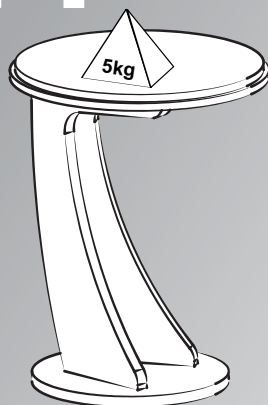

Não expor o produto ao sol, altas temperaturas e umidade. Não arrastar objetos sobre a superfície do móvel (ex.: TV, DVD, aparelho de som, objetos decorativos...) e manter em local seco e arejado. Para a limpeza, utilizar um pano seco e macio. Não é necessário o uso de materiais abrasivos ou álcool.

No exponga el producto a la luz solar, las altas temperaturas y la humedad. No arrastre los objetos a través de la superficie de la unidad (por ejemplo, TV, DVD, equipo de música, objetos de decoración ...) Mantener en un lugar fresco y seco.

Para la limpieza, utilizar un paño seco y suave. El uso de materiales abrasivos o del alcohol no es necesario.

Do not expose the product to sunlight, high temperatures and humidity. Do not drag objects across the surface of the unit (TV, DVD, stereo, decorative objects ...) keep it in a cool dry place. For cleaning, use a dry and soft cloth. Do not use abrasive materials or alcohol.