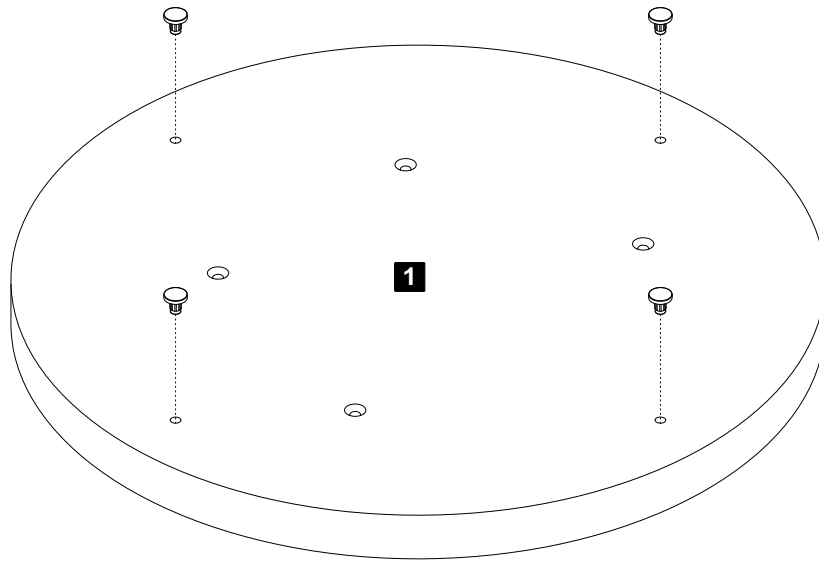

1 Passo
Paso
Step

A Sapata Fixa **04**