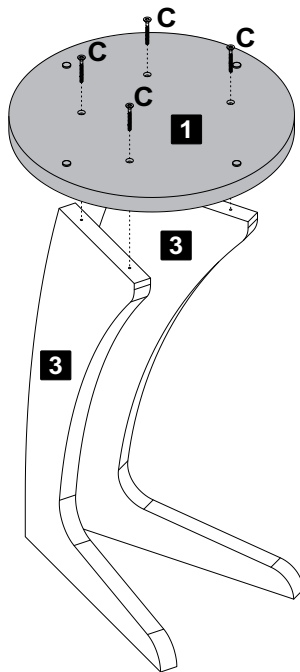

A		Sapata Fixa / Pata Fija / Fixed Foot Ø5x10mm	04
B		Parafuso / Tornillo / Screw Ø5,0x24mm	04
C		Parafuso / Tornillo / Screw Ø5x40mm cab 10	08
D		Chave Zeta / Clave Zeta / Allen Key	01

Descrição

- 1-Base (380x380x25mm)
- 2-Tampo (480x480x15mm)
- 3-Lateral (590x360x25mm)
- 4-Tampo intermediário (500x500x15mm)

Descripción

- 1-Base
- 2-Tapa
- 3-Lateral
- 4-Tapa intermedio

Description

- 1-Base
- 2-Top
- 3-Side
- 4-top intermediate

- O número na borda da peça corresponde ao manual.
- Para retirada do número usar Lustra-Móveis ou Alcool em Gel.
- El número en el borde de la pieza coincide con el manual.
- Use alcohol en gel o lustrador para muebles para eliminar los números.
- The number on the edge of the piece matches the manual.
- Use Alcohol Gel or Furniture Polish to remove the numbers.

1 Passo
Paso
Step

A  Sapata Fixa **04**

2 Passo
Paso
Step

C  Parafuso
Ø5,0x40mm **04**

3 Passo
Paso
Step

C  Parafuso
Ø5,0x40mm **04**

4 Passo
Paso
Step

B  Parafuso
Ø5,0x24mm **04**