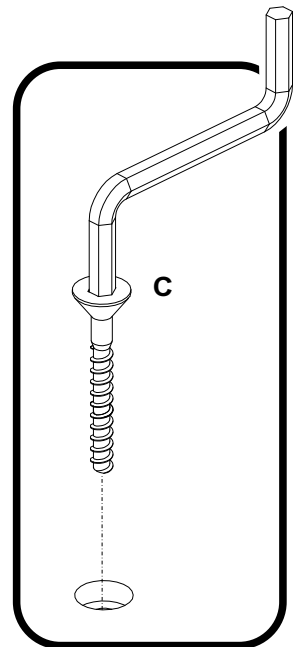

A		Sapata Fixa / Pata Fija / Fixed Foot Ø5x10mm	04
B		Parafuso / Tornillo / Screw Ø5,0x24mm	04
C		Parafuso / Tornillo / Screw Ø5x40mm cab 10	08
D		Chave Zeta / Clave Zeta / Allen Key	01

Descrição

- 1-Base (380x380x25mm)
- 2-Tampo (480x480x15mm)
- 3-Lateral (590x360x25mm)
- 4-Tampo intermediário (500x500x15mm)

Descripción

- 1-Base
- 2-Tapa
- 3-Lateral
- 4-Tapa intermedio

Description

- 1-Base
- 2-Top
- 3-Side
- 4-top intermediate

- O número na borda da peça corresponde ao manual.
- Para retirada do número usar Lustra-Móveis ou Alcool em Gel.
- El número en el borde de la pieza coincide con el manual.
- Use alcohol en gel o lustrador para muebles para eliminar los números.
- The number on the edge of the piece matches the manual.
- Use Alcohol Gel or Furniture Polish to remove the numbers.

1 Passo
Paso
Step

A  Sapata Fixa **04**

2 Passo
Paso
Step

C  Parafuso
Ø5,0x40mm **04**

3 Passo
Paso
Step

C  Parafuso
Ø5,0x40mm **04**

4 Passo
Paso
Step

B  Parafuso
Ø5,0x24mm **04**