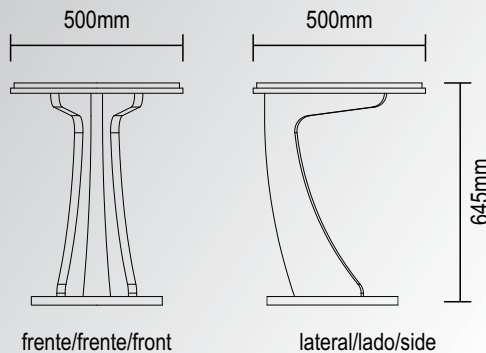

Não expor o produto ao sol, altas temperaturas e umidade. Não arrastar objetos sobre a superfície do móvel (ex.: TV, DVD, aparelho de som, objetos decorativos...) e manter em local seco e arejado. Para a limpeza, utilizar um pano seco e macio. Não é necessário o uso de materiais abrasivos ou álcool.

No exponga el producto a la luz solar, las altas temperaturas y la humedad. No arrastre los objetos a través de la superficie de la unidad (por ejemplo, TV, DVD, equipo de música, objetos de decoración ...) Mantener en un lugar fresco y seco.

Para la limpieza, utilizar un paño seco y suave. El uso de materiales abrasivos o del alcohol no es necesario.

Do not expose the product to sunlight, high temperatures and humidity. Do not drag objects across the surface of the unit (TV, DVD, stereo, decorative objects ...) keep it in a cool dry place. For cleaning, use a dry and soft cloth. Do not use abrasive materials or alcohol.