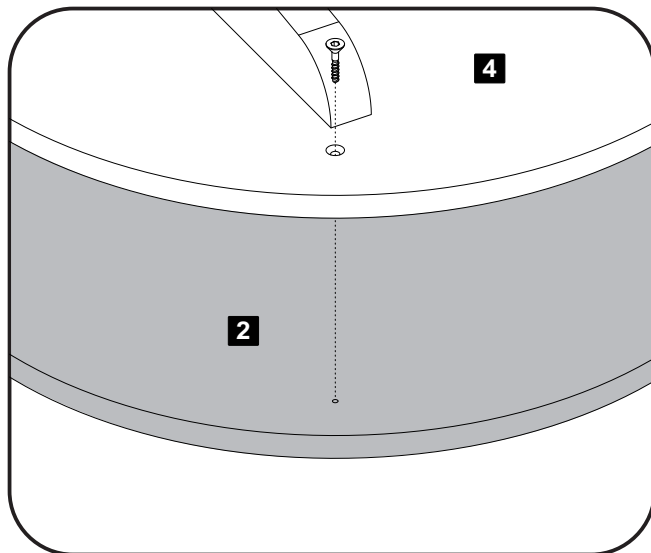

Descripción

- 1-Base
- 2-Tapa
- 3-Lateral
- 4-Tapa intermedio

Description

- 1-Base
- 2-Top
- 3-Side
- 4-top intermediate

- O número na borda da peça corresponde ao manual.
- Para retirada do número usar Lustra-Móveis ou Alcool em Gel.
- El número en el borde de la pieza coincide con el manual.
- Use alcohol en gel o lustrador para muebles para eliminar los números.
- The number on the edge of the piece matches the manual.
- Use Alcohol Gel or Furniture Polish to remove the numbers.

1 Passo
Paso
Step

A  Sapata Fixa **04**

2 Passo
Paso
Step

C  Parafuso
Ø5,0x40mm **04**

3 Passo
Paso
Step

C  Parafuso
Ø5,0x40mm **04**

4 Passo
Paso
Step

B  Parafuso
Ø5,0x24mm **04**