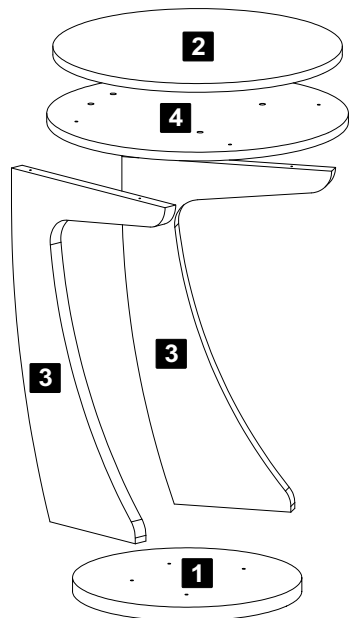

Mesa Apoio Tutti

Mesa Apoio Tutti / Tutti End Table

Versão 1.0 / Versión 1.0 / Version 1.0

Assista ao vídeo com dicas de montagem em nosso site: www.artely.com.br

Lista de Materiais
Lista de Materiales/ Hardware List

A		Sapata Fixa / Pata Fija / Fixed Foot Ø5x10mm	04
B		Parafuso / Tornillo / Screw Ø5,0x24mm	04
C		Parafuso / Tornillo / Screw Ø5x40mm cab 10	08
D		Chave Zeta / Clave Zeta / Allen Key	01

Descrição

- 1-Base (380x380x25mm)
- 2-Tampo (480x480x15mm)
- 3-Lateral (590x360x25mm)
- 4-Tampo intermediário (500x500x15mm)

Descripción

- 1-Base
- 2-Tapa
- 3-Lateral
- 4-Tapa intermedio

Description

- 1-Base
- 2-Top
- 3-Side
- 4-top intermediate

- O número na borda da peça corresponde ao manual.
- Para retirada do número usar Lustra-Móveis ou Alcool em Gel.
- El número en el borde de la pieza coincide con el manual.
- Use alcohol en gel o lustrador para muebles para eliminar los números.
- The number on the edge of the piece matches the manual.
- Use Alcohol Gel or Furniture Polish to remove the numbers.