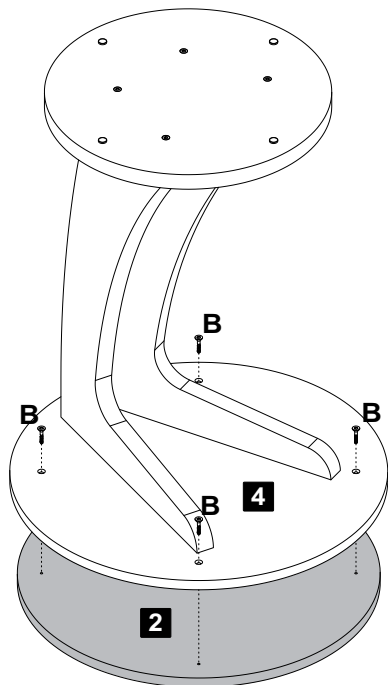

A		Sapata Fixa / Pata Fija / Fixed Foot Ø5x10mm	04
B		Parafuso / Tornillo / Screw Ø5,0x24mm	04
C		Parafuso / Tornillo / Screw Ø5x40mm cab 10	08
D		Chave Zeta / Clave Zeta / Allen Key	01

Descrição

- 1-Base (380x380x25mm)
- 2-Tampo (480x480x15mm)
- 3-Lateral (590x360x25mm)
- 4-Tampo intermediário (500x500x15mm)

Descripción

- 1-Base
- 2-Tapa
- 3-Lateral
- 4-Tapa intermedio

Description

- 1-Base
- 2-Top
- 3-Side
- 4-top intermediate

- O número na borda da peça corresponde ao manual.
- Para retirada do número usar Lustra-Móveis ou Alcool em Gel.
- El número en el borde de la pieza coincide con el manual.
- Use alcohol en gel o lustrador para muebles para eliminar los números.
- The number on the edge of the piece matches the manual.
- Use Alcohol Gel or Furniture Polish to remove the numbers.

1 Passo
Paso
Step

A  Sapata Fixa **04**

2 Passo
Paso
Step

C  Parafuso
Ø5,0x40mm **04**

3 Passo
Paso
Step

C  Parafuso
Ø5,0x40mm **04**

4 Passo
Paso
Step

B  Parafuso
Ø5,0x24mm **04**