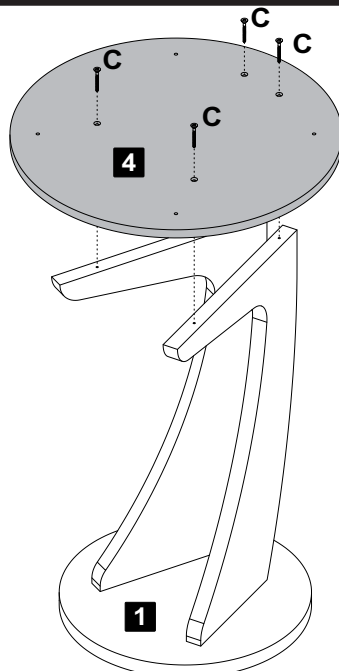

A		Sapata Fixa / Pata Fija / Fixed Foot Ø5x10mm	04
B		Parafuso / Tornillo / Screw Ø5,0x24mm	04
C		Parafuso / Tornillo / Screw Ø5x40mm cab 10	08
D		Chave Zeta / Clave Zeta / Allen Key	01

Descrição

- 1-Base (380x380x25mm)
- 2-Tampo (480x480x15mm)
- 3-Lateral (590x360x25mm)
- 4-Tampo intermediário (500x500x15mm)

Descripción

- 1-Base
- 2-Tapa
- 3-Lateral
- 4-Tapa intermedio

Description

- 1-Base
- 2-Top
- 3-Side
- 4-top intermediate

- O número na borda da peça corresponde ao manual.
- Para retirada do número usar Lustra-Móveis ou Alcool em Gel.
- El número en el borde de la pieza coincide con el manual.
- Use alcohol en gel o lustrador para muebles para eliminar los números.
- The number on the edge of the piece matches the manual.
- Use Alcohol Gel or Furniture Polish to remove the numbers.

1 Passo
Paso
Step

A  Sapata Fixa **04**

2 Passo
Paso
Step

C  Parafuso
Ø5,0x40mm **04**

3 Passo
Paso
Step

C  Parafuso
Ø5,0x40mm **04**

4 Passo
Paso
Step

B  Parafuso
Ø5,0x24mm **04**