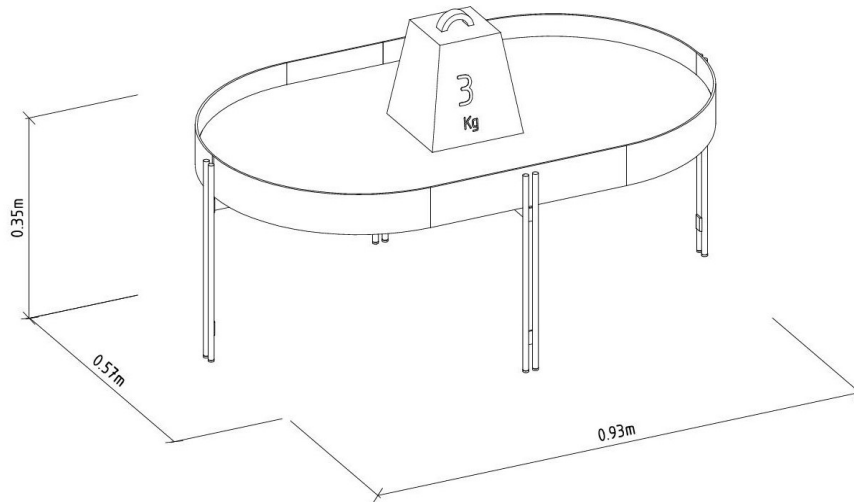

DOBRADIÇA 00

QTD	TIPO
NÃO HÁ	NÃO HÁ

SAPATAS 00

QTD	TIPO
NÃO HÁ	NÃO HÁ

DEMAIS ACESSÓRIOS 00

QTD	TIPO
NÃO HÁ	NÃO HÁ

VOLUMES: DERIVAÇÃO E ESPECIFICAÇÃO

VOLUME	DIMENSÕES L x A x P (m)	PESO		M³
		BRUTO kg	LIQUIDO kg	
1	0,960 x 0,085 x 0,583	7,40	6,40	0,048
2	0,395 x 0,090 x 0,140	2,05	1,70	0,005

VOLUME	DERIVAÇÃO	CÓDIGO	EAN PRODUTO	EAN VOLUME
1	NATURE FOSCO	207070	7898488217958	8488217958017
2	NATURE FOSCO	207070	7898488217958	8488217958024
1	PRETO TX	207676	7898488217965	8488217965015
2	PRETO TX	207676	7898488217965	8488217965022

PESO SUPORTADO

(KG / METROS)