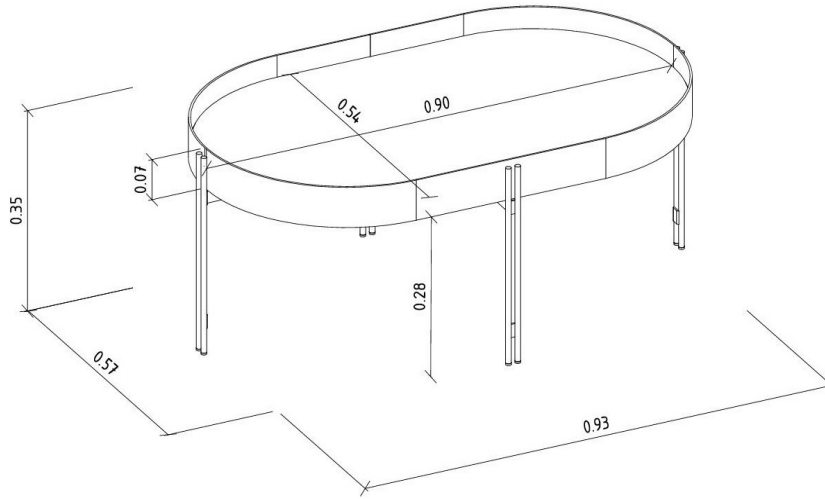

DIMENSIONAL DETALHADO (METROS)

GARANTIA

90D

RECOMENDAÇÕES DE MANUTENÇÃO E LIMPEZA

Este produto deve ser limpo com pano macio e seco

Não utilize produtos abrasivos como álcool e detergente, assim como esponjas rígidas ou palha de aço

Proteja a superfície do móvel de objetos que transmitam calor ou umidade

FORNECEDOR

Linea Brasil Ind. e Comercio de Moveis LTDA

CNPJ 95.387.569/0001-68

Rua Jurutau 1750 - PQ Industrial II

CEP: 86703-070

TEL : +55 43 3276 9400

Araongas - PR

Brasil