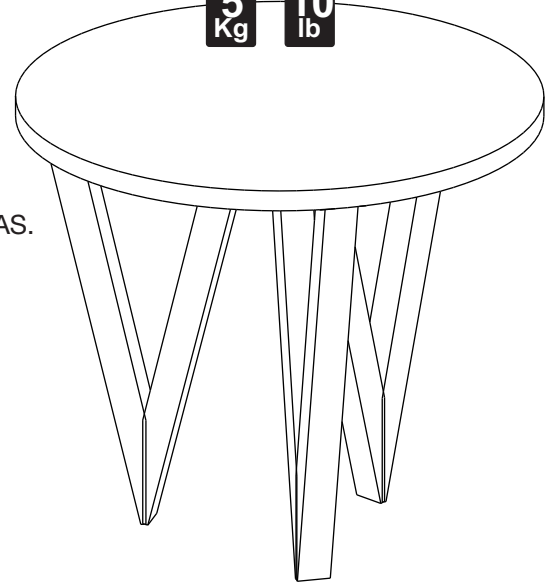

ACESSÓRIOS

ACCESSORIES - ACCESORIOS

PARAFUSO
SCREW
TORNILLO

A
06 x

PARAFUSO
SCREW
TORNILLO

B
24 x

CHAPA
PLATE
PLACA

C
06 x

A CAPACIDADE DE CARGA INDICADA É DISTRIBUÍDA NAS ÁREAS DEMONSTRADAS.

THE INDICATED LOAD CAPACITY IS DISTRIBUTED IN THE SHOWN AREAS.

LA CAPACIDAD DE CARGA INDICADA ES DISTRIBUIDA EN ZONAS DEMONSTRADAS.

CAPACIDADE DE CARGA

LOAD CAPACITY - CAPACIDAD DE CARGA