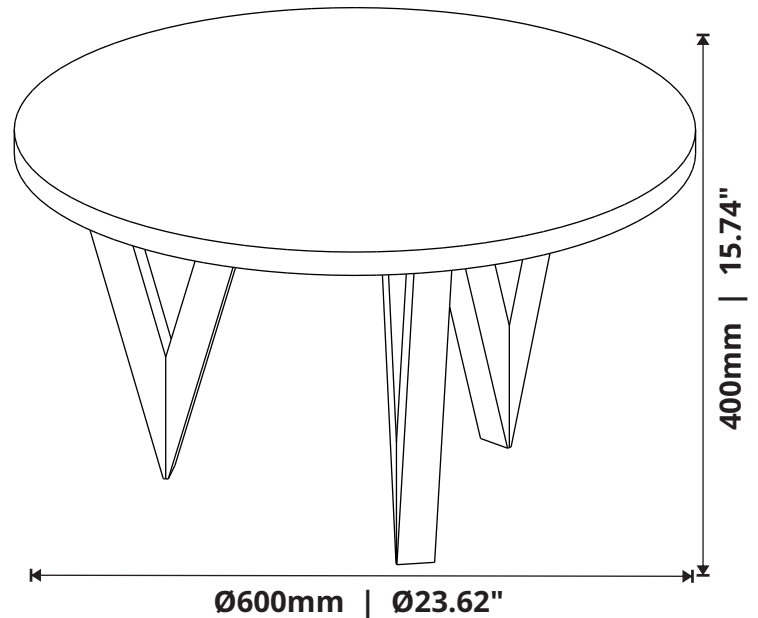

móveis

***Mesa Apoio 8038***  
***Side Table 8038***  
***Mesa Apoyo 8038***

***Mesa de Centro 8028***  
***Coffee Table 8028***  
***Mesa Centro 8028***

[www.jbbechara.com.br](http://www.jbbechara.com.br)  
SAC +55 17 3272-9190  
[assistencia@jbbechara.com.br](mailto:assistencia@jbbechara.com.br)  
[export@jbbechara.com.br](mailto:export@jbbechara.com.br)

A CAPACIDADE DE CARGA INDICADA É DISTRIBUÍDA NAS ÁREAS DEMONSTRADAS.

THE INDICATED LOAD CAPACITY IS DISTRIBUTED IN THE SHOWN AREAS.

LA CAPACIDAD DE CARGA INDICADA ES DISTRIBUIDA EN ZONAS DEMONSTRADAS.