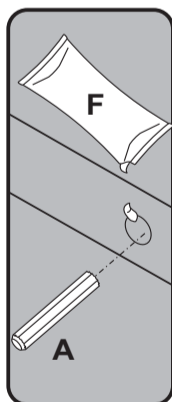

1 Passo Paso Step

A Cavilha 06 **B** Cantoneira 1"x1" 08 **C** Parafuso Ø4,0x14mm CP 08