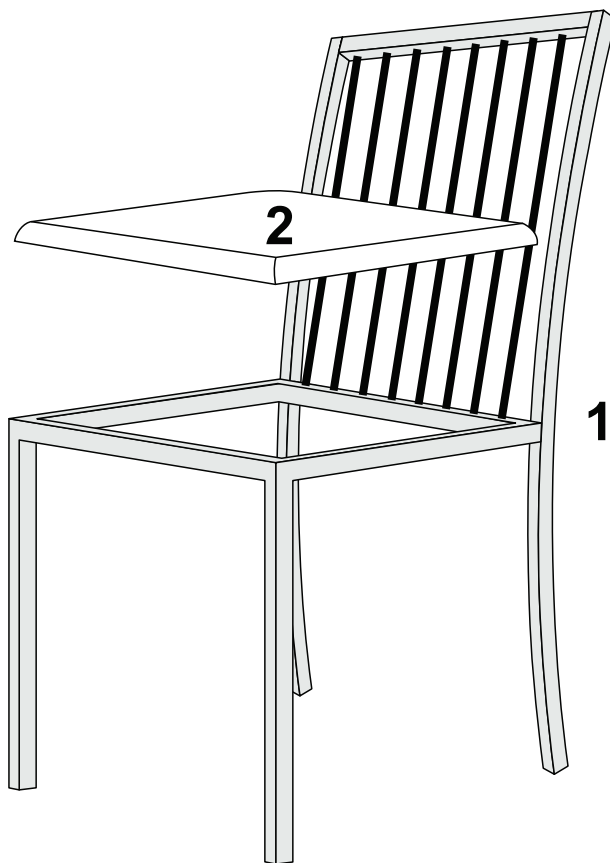

MAIS DECOR

CADEIRA

A

+

x8

Símbolos:

- + Parafuso Phillips
- Parafuso Fenda
- ⬡ Parafuso Allen

1:1

LISTA DE PEÇAS

Nº	PEÇA	CÓDIGO
1	BASE DA CADEIRA	2557
2	ASSENTO DA CADEIRA	2727

1

1

2

MAIS DECOR

☎ (32) 3556-1877

MAIS DECOR

COMPOSIÇÃO DE PEÇAS MESA BERLIM

ID	COD	QTD	DESCRIÇÃO
1	4618	01	Base Externa Mesa Berlim
2	4652	01	Base Interna Mesa Berlim
3	4628	01	Tampo Mesa 1,20x0,90
	2571	01	Tampo Mesa 1,20x0,90 C/ Vidro

OPÇÕES DE TAMPOS