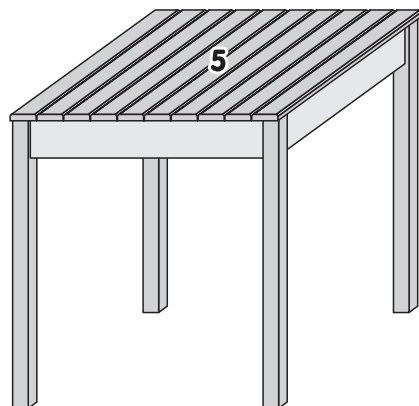

MESA PORTUGAL 750 X 750

RELAÇÃO DE PEÇAS

Nº ID	DESCRIÇÃO	COD. PEÇAS	DIMENSÕES (MM)	QTD
1	PÉ	2297	750X45X45	2
2	PÉ	2350	750X45X45	2
3	BARRA	2298	675X120X22	2
4	BARRA	2326	645X120X22	2
5	TAMPO	2346	750X750	1

MESA PORTUGAL 1200 X 750

RELAÇÃO DE PEÇAS

Nº ID	DESCRIÇÃO	COD. PEÇAS	DIMENSÕES (MM)	QTD
1	PÉ	2297	750X45X45	2
2	PÉ	2350	750X45X45	2
3	BARRA	2298	645X120X22	2
4	BARRA	2215	1140X120X22	2
5	TAMPO	2347	1200X750	1