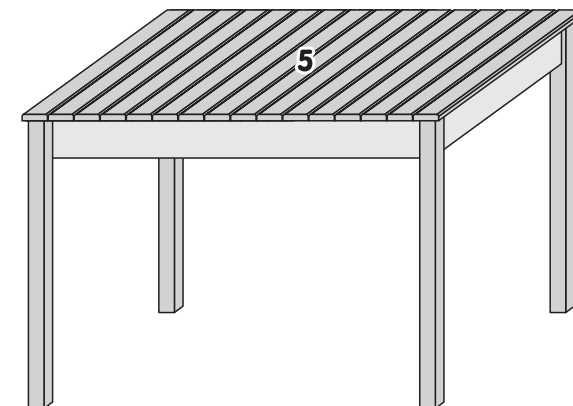

MESA PORTUGAL 750 X 750

RELAÇÃO DE PEÇAS

Nº ID	DESCRIÇÃO	COD. PEÇAS	DIMENSÕES (MM)	QTD
1	PÉ	2297	750X45X45	2
2	PÉ	2350	750X45X45	2
3	BARRA	2298	675X120X22	2
4	BARRA	2326	645X120X22	2
5	TAMPO	2346	750X750	1

MESA PORTUGAL 1200 X 750

RELAÇÃO DE PEÇAS

Nº ID	DESCRIÇÃO	COD. PEÇAS	DIMENSÕES (MM)	QTD
1	PÉ	2297	750X45X45	2
2	PÉ	2350	750X45X45	2
3	BARRA	2298	645X120X22	2
4	BARRA	2215	1140X120X22	2
5	TAMPO	2347	1200X750	1