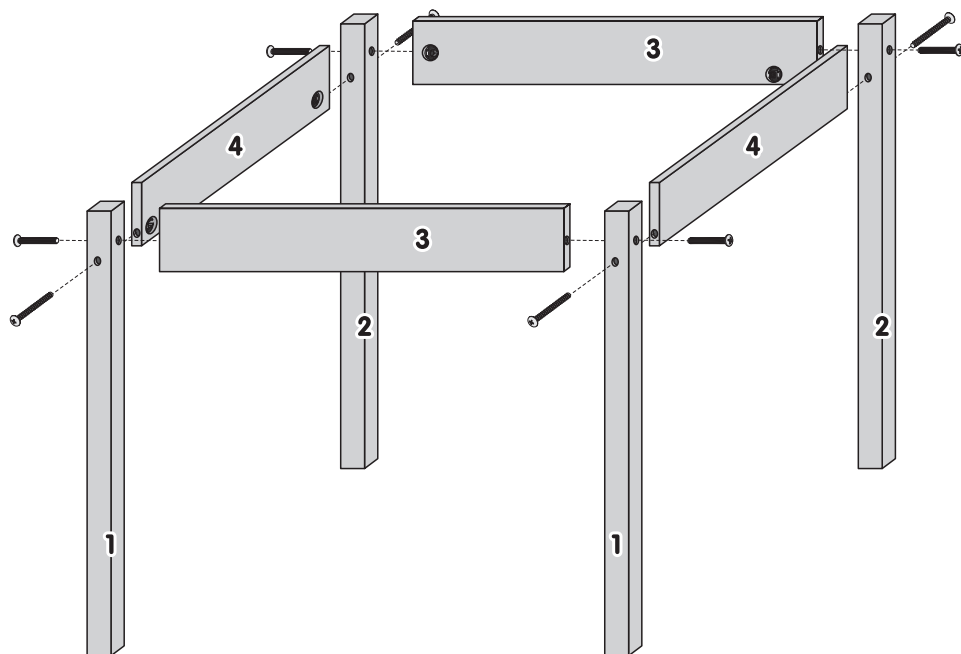

MESA PORTUGAL 750 X 750

RELAÇÃO DE PEÇAS

Nº ID	DESCRIÇÃO	COD. PEÇAS	DIMENSÕES (MM)	QTD
1	PÉ	2297	750X45X45	2
2	PÉ	2350	750X45X45	2
3	BARRA	2298	675X120X22	2
4	BARRA	2326	645X120X22	2
5	TAMPO	2346	750X750	1

MESA PORTUGAL 1200 X 750

RELAÇÃO DE PEÇAS

Nº ID	DESCRIÇÃO	COD. PEÇAS	DIMENSÕES (MM)	QTD
1	PÉ	2297	750X45X45	2
2	PÉ	2350	750X45X45	2
3	BARRA	2298	645X120X22	2
4	BARRA	2215	1140X120X22	2
5	TAMPO	2347	1200X750	1