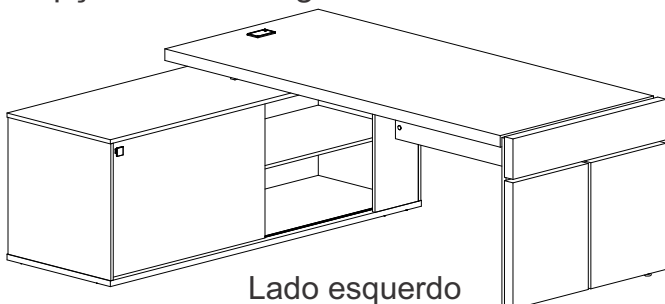

Estação Diretoria Tamburato com Connect III

- Tampo e laterais da mesa Tamburato 50mm com fita de borda ABS com 1mm de espessura;
- Porta de correr com puxador de metal cromado; tampo do balcão em MDP 18mm; com fita de borda ABS com 1mm de espessura;
- Kit roldanas e trilhos para porta de correr em metal;
- Fundo estrutural com acabamento dos dois lados e laterais do balcão em MDP 15mm com fita de borda ABS com 0,45mm de espessura;
- Prateleiras em MDP 15mm com cantoneiras de metal para suportar maior peso;
- Base do balcão em MDP 25mm com fita de borda ABS com 0,45mm de espessura;
- Oito sapatas plásticas com regulagem de altura;
- Acompanha caixa de conectividade com 2 tomadas e encaixe para conector Rj45;
- Fixação com tambor, minifix e parafuso.
- Capacidade de Carga:
 - 50kg distribuídos no tampo Tamburato, 15kg distribuídos no tampo do balcão;
 - 10kg distribuídos nas prateleiras, 15kg distribuídos na base.
- Medidas do Produto: 2025x1832x750mm (CxPxA);
- Medidas da Embalagem: 1945x770x110mm - Volume 01
1900x630x78mm - Volume 02
2050x940x70mm - Volume 03
- Peso líquido: 121,500Kg;
- Peso bruto: 127,740Kg (59,800Kg Vol. 01 / 33,640Kg Vol. 02 / 34,300Kg Vol. 03);
- Cubagem: 0,393m³

- Opções de acabamentos/códigos:

6143 - CHARUTO/PRETO

- Opções de montagem:

Lado esquerdo

Lado direito

ARTANY
Arte em Home Office