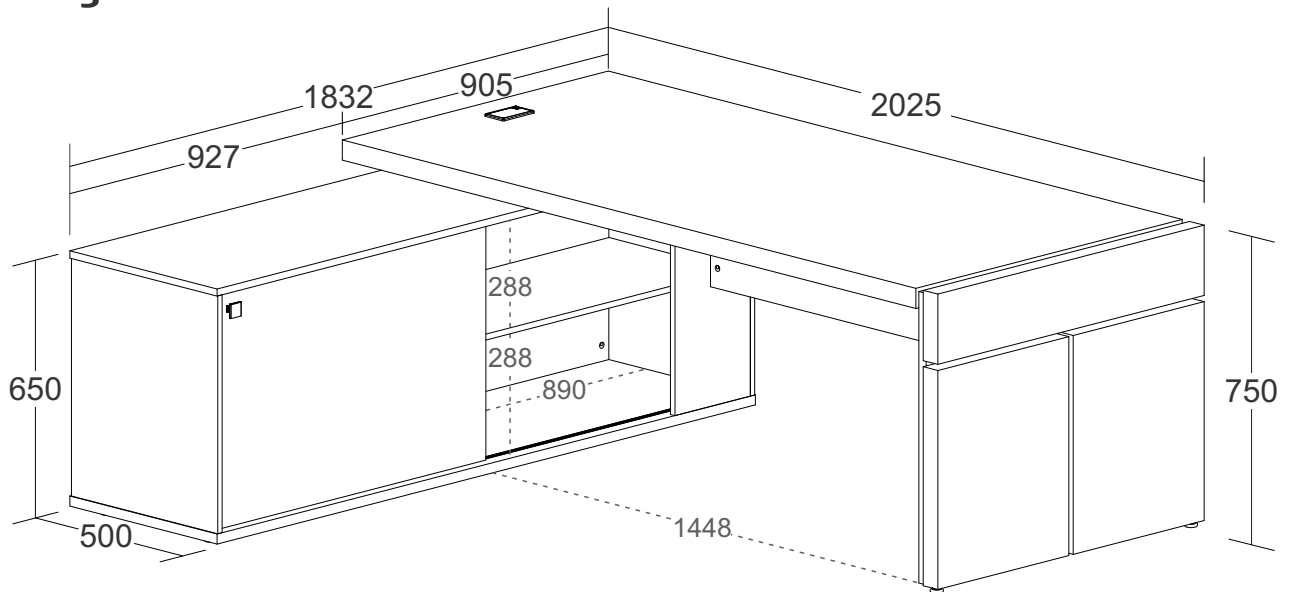

Estação Diretoria Tamburato com Connect III

- Tampo e laterais da mesa Tamburato 50mm com fita de borda ABS com 1mm de espessura;
- Porta de correr com puxador de metal cromado; tampo do balcão em MDP 18mm; com fita de borda ABS com 1mm de espessura;
- Kit roldanas e trilhos para porta de correr em metal;
- Fundo estrutural com acabamento dos dois lados e laterais do balcão em MDP 15mm com fita de borda ABS com 0,45mm de espessura;
- Prateleiras em MDP 15mm com cantoneiras de metal para suportar maior peso;
- Base do balcão em MDP 25mm com fita de borda ABS com 0,45mm de espessura;
- Oito sapatas plásticas com regulagem de altura;
- Acompanha caixa de conectividade com 2 tomadas e encaixe para conector Rj45;
- Fixação com tambor, minifix e parafuso.
- Capacidade de Carga:
 - 50kg distribuídos no tampo Tamburato, 15kg distribuídos no tampo do balcão;
 - 10kg distribuídos nas prateleiras, 15kg distribuídos na base.
- Medidas do Produto: 2025x1832x750mm (CxPxA);
- Medidas da Embalagem: 1945x770x110mm - Volume 01
1900x630x78mm - Volume 02
2050x940x70mm - Volume 03
- Peso líquido: 121,500Kg;
- Peso bruto: 127,740Kg (59,800Kg Vol. 01 / 33,640Kg Vol. 02 / 34,300Kg Vol. 03);
- Cubagem: 0,393m³

- Opções de acabamentos/códigos:

6143 - CHARUTO/PRETO

- Opções de montagem:

Lado esquerdo

Lado direito

ARTANY
Arte em Home Office