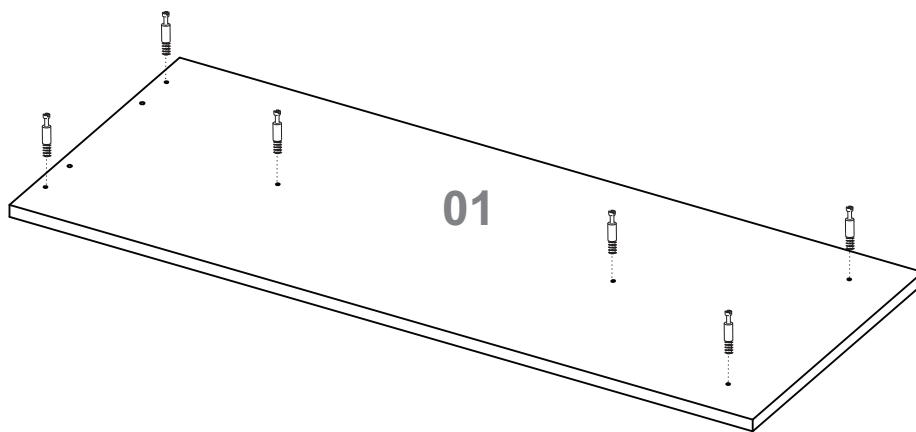

Número Número Number	Medida Dimensión Size	Quantidade Cantidad Quantity
01	1260x540x15mm	01
02	732x536x15mm	01
03	644x185x15mm	01
04	1365x370x15mm	01
05	1365x370x15mm	01
06	1315x210x15mm	01
07	426x350x15mm	01
08	426x350x15mm	01
09	426x325x15mm	01
10	650x325x15mm	02
11	220x310x15mm	02
12	1100x90x15mm	01
12	310x90x15mm	02
13	90x90x15mm	01

1

2