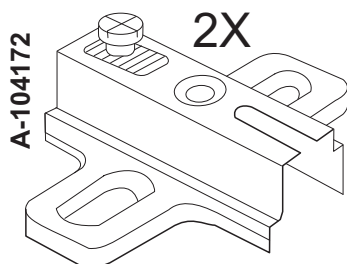

DOBRADEIRA - 104172
BISAGRA / HINGES

Número Número Number	Medida Dimensión Size	Quantidade Cantidad Quantity
01	1260x540x15mm	01
02	732x536x15mm	01
03	644x185x15mm	01
04	1365x370x15mm	01
05	1365x370x15mm	01
06	1315x210x15mm	01
07	426x350x15mm	01
08	426x350x15mm	01
09	426x325x15mm	01
10	650x325x15mm	02
11	220x310x15mm	02
12	1100x90x15mm	01
12	310x90x15mm	02
13	90x90x15mm	01