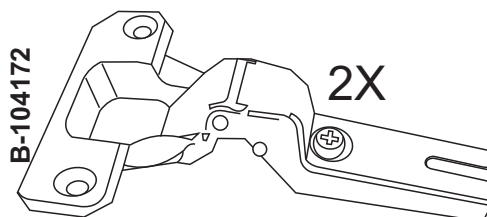

DOBRADEIRA - 104172
BISAGRA / HINGES

Número Número Number	Medida Dimensión Size	Quantidade Cantidad Quantity
01	1260x540x15mm	01
02	732x536x15mm	01
03	644x185x15mm	01
04	1365x370x15mm	01
05	1365x370x15mm	01
06	1315x210x15mm	01
07	426x350x15mm	01
08	426x350x15mm	01
09	426x325x15mm	01
10	650x325x15mm	02
11	220x310x15mm	02
12	1100x90x15mm	01
12	310x90x15mm	02
13	90x90x15mm	01