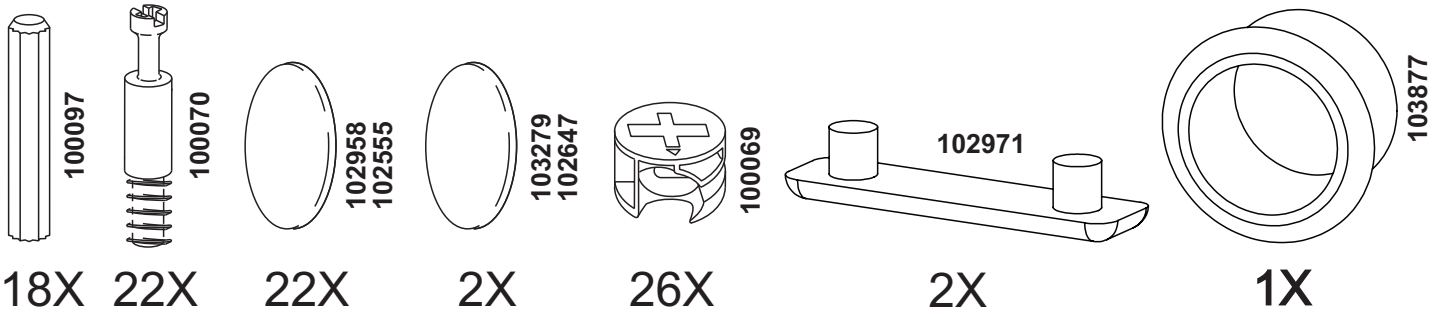

DOBRADEIRA - 104172
BISAGRA / HINGES

Número Número Number	Medida Dimensión Size	Quantidade Cantidad Quantity
01	1260x540x15mm	01
02	732x536x15mm	01
03	644x185x15mm	01
04	1365x370x15mm	01
05	1365x370x15mm	01
06	1315x210x15mm	01
07	426x350x15mm	01
08	426x350x15mm	01
09	426x325x15mm	01
10	650x325x15mm	02
11	220x310x15mm	02
12	1100x90x15mm	01
12	310x90x15mm	02
13	90x90x15mm	01