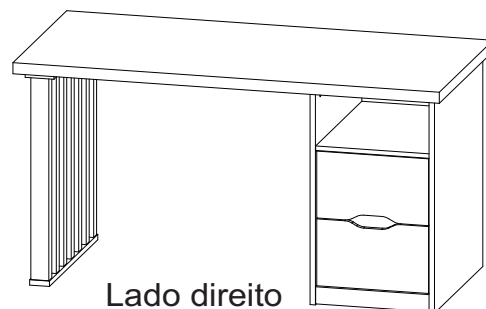

Escrivaninha Florence

- Tampo em Tamburato 37mm;
- Estrutura em MDP 18mm;
- Pé ripado em Tamburato 37mm;
- Fita de borda ABS com 1mm de espessura;
- Dupla opção de montagem;
- Traseira revestida;
- Duas gavetas com corrediças telescópicas, fundo encaixado em MDF 6mm e frente em MDP 15mm com fita de borda ABS com 0,45mm de espessura;
- Sapatas plásticas;
- Fixação com tambor, minifix e parafuso.
- Capacidade de carga:
 - 30kg distribuídos no tampo Tamburato, 10kg distribuídos na prateleira;
 - 10kg distribuídos em cada gaveta.
- Medidas do produto: 1422x670x750 (CxPxA);
- Medidas da embalagem: 1480x690x110 (CxPxA);
- Peso líquido: 45,900Kg;
- Peso bruto: 49,400Kg;
- Cubagem: 0,112m³
- Opções de acabamentos/códigos:

6269 - BRANCO/OLMO

- Opções de montagem:

Lado esquerdo

Lado direito

ARTANY
Arte em Home Office