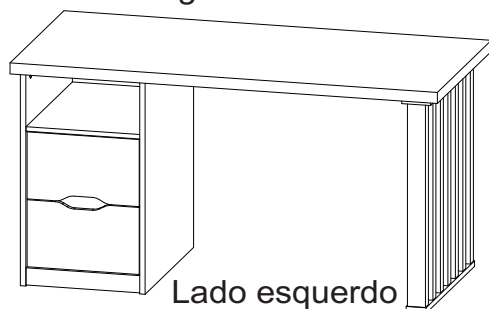

Escrivaninha Florence

- Tampo em Tamburato 37mm;
- Estrutura em MDP 18mm;
- Pé ripado em Tamburato 37mm;
- Fita de borda ABS com 1mm de espessura;
- Dupla opção de montagem;
- Traseira revestida;
- Duas gavetas com corrediças telescópicas, fundo encaixado em MDF 6mm e frente em MDP 15mm com fita de borda ABS com 0,45mm de espessura;
- Sapatas plásticas;
- Fixação com tambor, minifix e parafuso.
- Capacidade de carga:
 - 30kg distribuídos no tampo Tamburato, 10kg distribuídos na prateleira;
 - 10kg distribuídos em cada gaveta.
- Medidas do produto: 1422x670x750 (CxPxA);
- Medidas da embalagem: 1480x690x110 (CxPxA);
- Peso líquido: 45,900Kg;
- Peso bruto: 49,400Kg;
- Cubagem: 0,112m³
- Opções de acabamentos/códigos:

6269 - BRANCO/OLMO

- Opções de montagem:

Lado esquerdo

Lado direito

ARTANY
Arte em Home Office