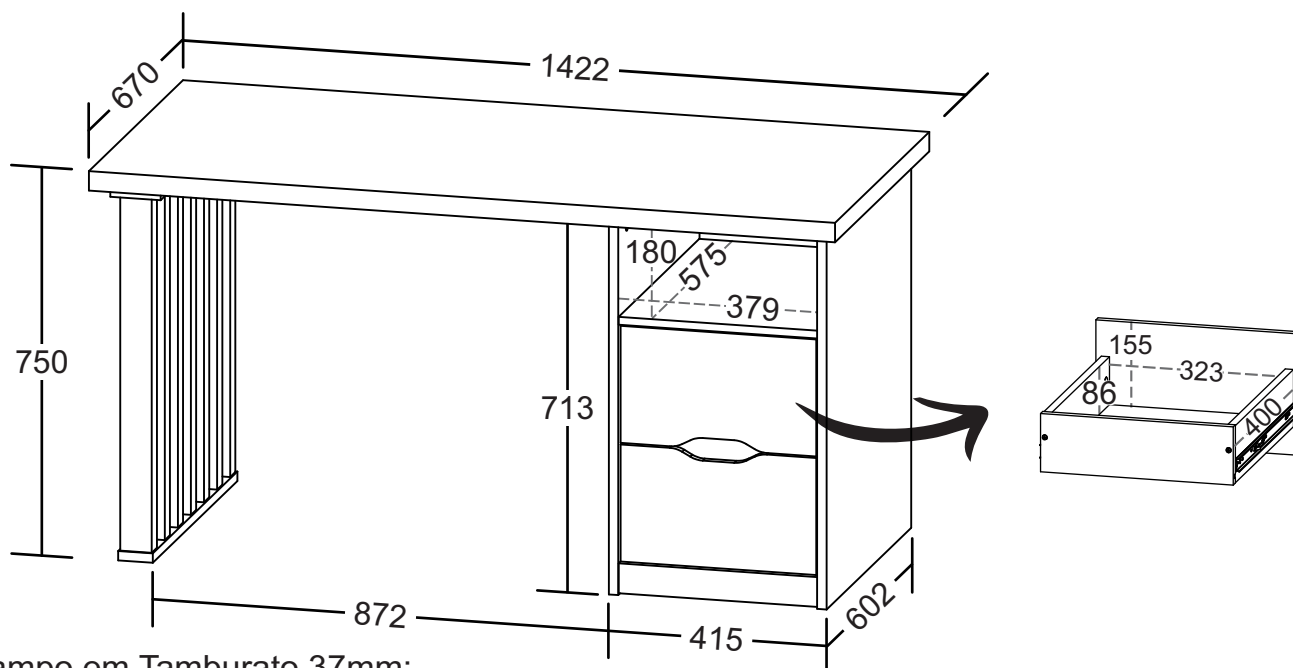

Escrivaninha Florence

- Tampo em Tamburato 37mm;
- Estrutura em MDP 18mm;
- Pé ripado em Tamburato 37mm;
- Fita de borda ABS com 1mm de espessura;
- Dupla opção de montagem;
- Traseira revestida;
- Duas gavetas com corrediças telescópicas, fundo encaixado em MDF 6mm e frente em MDP 15mm com fita de borda ABS com 0,45mm de espessura;
- Sapatas plásticas;
- Fixação com tambor, minifix e parafuso.
- Capacidade de carga:
 - 30kg distribuídos no tampo Tamburato, 10kg distribuídos na prateleira;
 - 10kg distribuídos em cada gaveta.
- Medidas do produto: 1422x670x750 (CxPxA);
- Medidas da embalagem: 1480x690x110 (CxPxA);
- Peso líquido: 45,900Kg;
- Peso bruto: 49,400Kg;
- Cubagem: 0,112m³
- Opções de acabamentos/códigos:

6269 - BRANCO/OLMO

- Opções de montagem:

Lado esquerdo

Lado direito

ARTANY
Arte em Home Office