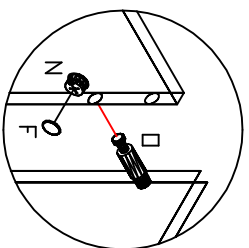

Urban

Kappesberg

Rua da Emancipação, 2000 - Tupandi - RS
 Fone: (51) 3635-8800
 email: contato@linhaurban.com.br
www.linhaurban.com.br

S970

"GARANTIA POR DEFEITO DE FABRICAÇÃO 3 MESES."

	CÓD.	FERRAGEM	QTD
A	4214	PARAFUSO 3.5x14	19
B	379	PARAFUSO PANELA 4.0x30	06
C	4042	ZINCO PRETO 4x40	02
C	2592	ZINCO BRANCO 4x40	02
D	169	CARRÉDICA METÁLICA 350M	01
E	1802	CAVILHA 6x30	31
F	2347	TAMPA MINIFIX BRANCA	10
F	8105	TAMPA MINIFIX PRETA	06
F	9845	TAMPA MINIFIX TABACO	10
F	14855	TAMPA MINIFIX CARVALLE	10
F	10104	TAMPA MINIFIX VANILA	06
F	10104	TAMPA MINIFIX TEÇA ITALIA	16
G	41	COLA P/ CAVILHAS	01
H	2377	DERRADICA SUPER CURVA 26MM	02
I	2377	CABO 16MM	02
J	2377	PARAFUSO PANELA DERRADICA 4x44 KAPPESEBERG	08
K	58	EIXELINA MARCA KAPPESEBERG	01
L	85	T. DE METAL	04
M	7981	PUXADOR 256mm	02
N	30950	TAMBOR MINIFIX	16
Q	30945	PARAFUSO MINIFIX	16
P	2618	PEZINHO 40x20 C/ FURO 5mm	06
Q	14773	PARAFUSO FLANGE 3.5x25mm	04

"DBS: Para solicitar assistência técnica, utilize o código das peças indicada."

"DBS: Para solicitar assistência técnica, utilize o código da ferragem indicada."

Lista de peças

Código de assistência	Descrição	Quant.	Compr. (mm)	Larg. (mm)	Espes. (mm)	Caixa/ volume
18347	Lateral esquerda	1	677	447	38	A
18348	Lateral direita	1	677	447	38	A
18349	Lateral esquerda da porta	1	459	430	15	A
18350	Base	1	350	447	15	A
18351	Tampo	1	1198	447	15	A
18352	Tampo de gaveta	1	350	430	15	A
18353	Reforço	1	1119	160	15	A
18354	Espelho de gaveta	1	337	120	15	A
18355	Lateral de gaveta esquerda	3	360	80	15	A
18356	Lateral de gaveta direita	6	360	80	15	A
18357	Cabeceira de gaveta	3	280	80	15	A
18358	Fundo de gaveta	1	293	358	3	A
18359	Costa	1	459	334	15	A
18360	Porta	1	337	337	15	A

DETALHE MINIFIX

USAR O "L" PARA
FIXAR A COSTA NA
LATERAL

USAR O "L" PARA
FIXAR AS LATERAIS DE
GAVETA
NOS ESPELHOS

Detalhe da dobradiça

*OBS: COLOCAR
OS
PARAFUSOS
PELO
LADO E NÃO
POR BAIXO*