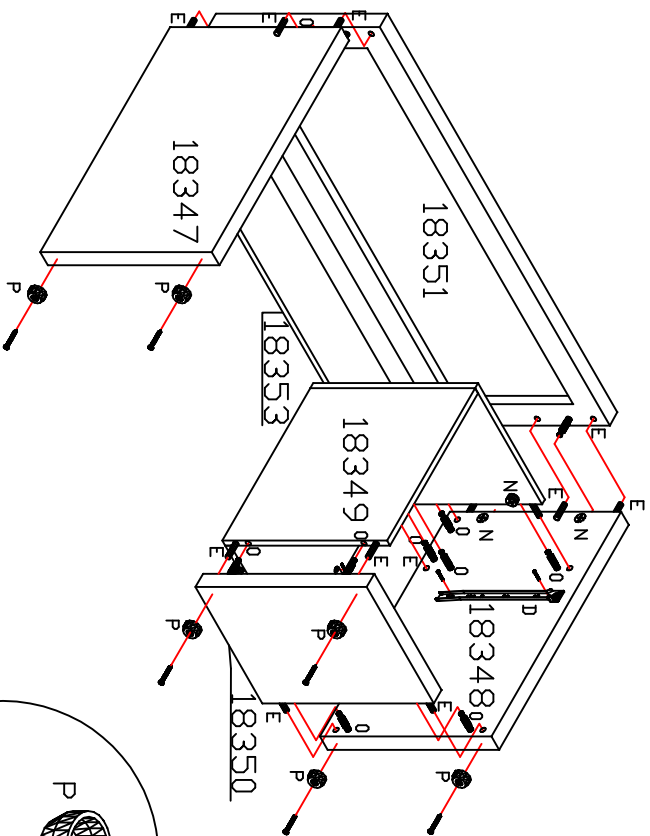

Urban

Kappesberg

Rua da Emancipação, 2000 - Tupandi - RS
 Fone: (51) 3635-8800
 email: contato@linhaurban.com.br
www.linhaurban.com.br

S970

"GARANTIA POR DEFEITO DE FABRICAÇÃO 3 MESES."

	CÓD.	FERRAGEM	QTD
A	4214	PARAFUSO 3.5x14	19
B	379	PARAFUSO PANELA 4.0x30	06
C	4042	ZINCO PRETO 4x40	02
C	2592	ZINCO BRANCO 4x40	02
D	169	CARRÉDICA METÁLICA 350M	01
E	1802	CAVILHA 6x30	31
F	2347	TAMPA MINIFIX BRANCA	10
F	8105	TAMPA MINIFIX PRETA	06
F	9845	TAMPA MINIFIX TABACO	10
F	14855	TAMPA MINIFIX CARVALLE	10
F	10104	TAMPA MINIFIX VANILA	06
F	10104	TAMPA MINIFIX TEÇA ITALIA	16
G	41	COLA P/ CAVILHAS	01
H	2377	DERRADICA SUPER CURVA 26MM	02
I	2377	CABO 16MM	02
J	2377	PARAFUSO PANELA DERRADICA 4x44 KAPPESEBERG	08
K	58	EIXELINA MARCA KAPPESEBERG	01
L	85	T. DE METAL	04
M	7981	PUXADOR 256mm	02
N	30950	TAMBOR MINIFIX	16
Q	30945	PARAFUSO MINIFIX	16
P	2618	PEZINHO 40x20 C/ FURO 5mm	06
Q	14773	PARAFUSO FLANGE 3.5x25mm	04

"DBS: Para solicitar assistência técnica, utilize o código das peças indicada."

"DBS: Para solicitar assistência técnica, utilize o código da ferragem indicada."

Lista de peças

Código de assistência	Descrição	Quant.	Compr. (mm)	Larg. (mm)	Espes. (mm)	Caixa/ volume
18347	Lateral esquerda	1	677	447	38	A
18348	Lateral direita	1	677	447	38	A
18349	Lateral esquerda da porta	1	459	430	15	A
18350	Base	1	350	447	15	A
18351	Tampo	1	1198	447	15	A
18352	Tampo de gaveta	1	350	430	15	A
18353	Reforço	1	1119	160	15	A
18354	Espelho de gaveta	1	337	120	15	A
18355	Lateral de gaveta esquerda	3	360	80	15	A
18356	Lateral de gaveta direita	6	360	80	15	A
18357	Cabeceira de gaveta	3	280	80	15	A
18358	Fundo de gaveta	1	293	358	3	A
18359	Costa	1	459	334	15	A
18360	Porta	1	337	337	15	A

DETALHE MINIFIX

USAR O "L" PARA
FIXAR A COSTA NA
LATERAL

USAR O "L" PARA
FIXAR AS LATERAIS DE
GAVETA
NOS ESPELHOS

Detalhe da dobradiça

*OBS: COLOCAR
OS
PARAFUSOS
PELO
LADO E NÃO
POR BAIXO*