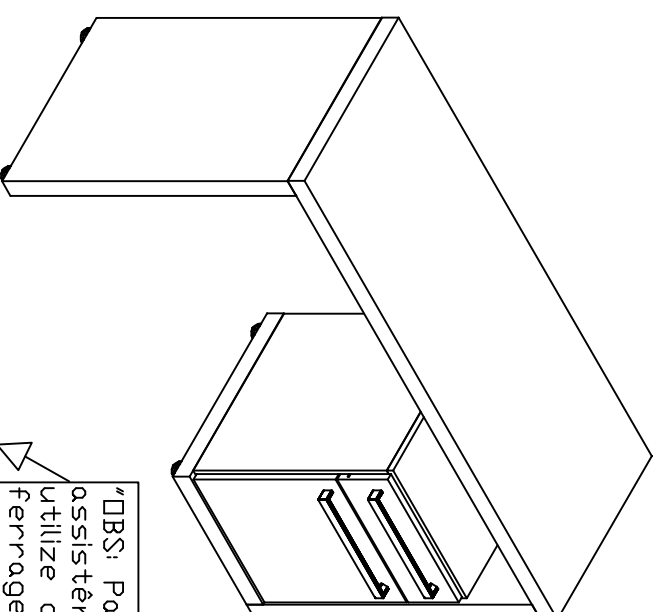

Urban

Kappesberg

Rua da Emancipação, 2000 - Tupandi - RS
 Fone: (51) 3635-8800
 email: contato@linhaurban.com.br
www.linhaurban.com.br

S970

"GARANTIA POR DEFEITO DE FABRICAÇÃO 3 MESES."

	CÓD.	FERRAGEM	QTD
A	4214	PARAFUSO 3.5x14	19
B	379	PARAFUSO PANELA 4.0x30	06
C	4042	ZINCO PRETO 4x40	02
C	2592	ZINCO BRANCO 4x40	02
D	169	CARRÉDICA METÁLICA 350M	01
E	1802	CAVILHA 6x30	31
F	2347	TAMPA MINIFIX BRANCA	10
F	8105	TAMPA MINIFIX PRETA	06
F	9845	TAMPA MINIFIX TABACO	10
F	14855	TAMPA MINIFIX CARVALLE	10
F	10104	TAMPA MINIFIX VANILA	06
F	10104	TAMPA MINIFIX TEÇA ITALIA	16
G	41	COLA P/ CAVILHAS	01
H	2377	DERRADICA SUPER CURVA 26MM	02
I	2377	CABO 16MM	02
J	2377	PARAFUSO PANELA DERRADICA 4x44 KAPPESEBERG	08
K	58	EIXELINA MARCA KAPPESEBERG	01
L	85	T. DE METAL	04
M	7981	PUXADOR 256mm	02
N	30950	TAMBOR MINIFIX	16
Q	30945	PARAFUSO MINIFIX	16
P	2618	PEZINHO 40x20 C/ FURO 5mm	06
Q	14773	PARAFUSO FLANGE 3.5x25mm	04

"DBS: Para solicitar assistência técnica, utilize o código das peças indicada."

"DBS: Para solicitar assistência técnica, utilize o código da ferragem indicada."

Lista de peças

Código de assistência	Descrição	Quant.	Compr. (mm)	Larg. (mm)	Espes. (mm)	Caixa/ volume
18347	Lateral esquerda	1	677	447	38	A
18348	Lateral direita	1	677	447	38	A
18349	Lateral esquerda da porta	1	459	430	15	A
18350	Base	1	350	447	15	A
18351	Tampo	1	1198	447	15	A
18352	Tampo de gaveta	1	350	430	15	A
18353	Reforço	1	1119	160	15	A
18354	Espelho de gaveta	1	337	120	15	A
18355	Lateral de gaveta esquerda	3	360	80	15	A
18356	Lateral de gaveta direita	6	360	80	15	A
18357	Cabeceira de gaveta	3	280	80	15	A
18358	Fundo de gaveta	1	293	358	3	A
18359	Costa	1	459	334	15	A
18360	Porta	1	337	337	15	A

DETALHE MINIFIX

USAR O "L" PARA
FIXAR A COSTA NA
LATERAL

USAR O "L" PARA
FIXAR AS LATERAIS DE
GAVETA
NOS ESPELHOS

Detalhe da dobradiça

*OBS: COLOCAR
OS
PARAFUSOS
PELO
LADO E NÃO
POR BAIXO*