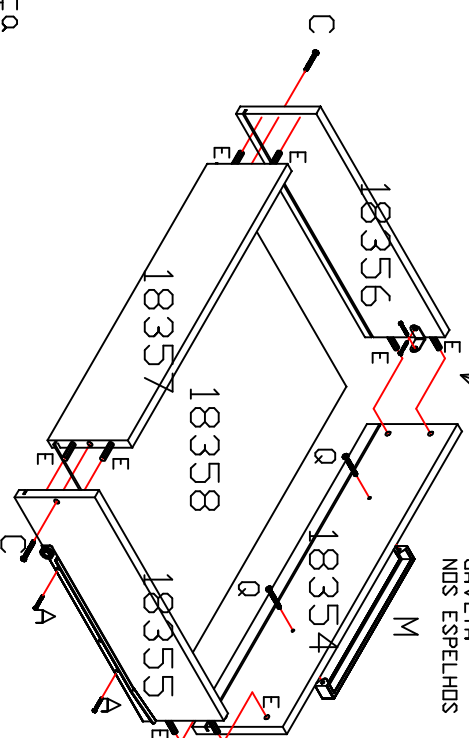

Urban

Kappesberg

Rua da Emancipação, 2000 - Tupandi - RS
 Fone: (51) 3635-8800
 email: contato@linhaurban.com.br
www.linhaurban.com.br

S970

"GARANTIA POR DEFEITO DE FABRICAÇÃO 3 MESES."

	CÓD.	FERRAGEM	QTD
A	4214	PARAFUSO 3.5x14	19
B	379	PARAFUSO PANELA 4.0x30	06
C	4042	ZINCO PRETO 4x40	02
C	2592	ZINCO BRANCO 4x40	02
D	169	CARRÉDICA METÁLICA 350M	01
E	1802	CAVILHA 6x30	31
F	2347	TAMPA MINIFIX BRANCA	10
F	8105	TAMPA MINIFIX PRETA	06
F	9845	TAMPA MINIFIX TABACO	10
F	14855	TAMPA MINIFIX CARVALLE	10
F	10104	TAMPA MINIFIX VANILA	06
F	10104	TAMPA MINIFIX TEÇA ITALIA	16
G	41	COLA P/ CAVILHAS	01
H	2377	DERRADICA SUPER CURVA 26MM	02
I	2377	CABO 16MM	02
J	2377	PARAFUSO PANELA DERRADICA 4x44 KAPPESEBERG	08
K	58	EIXELINA MARCA KAPPESEBERG	01
L	85	T. DE METAL	04
M	7981	PUXADOR 256mm	02
N	30950	TAMBOR MINIFIX	16
Q	30945	PARAFUSO MINIFIX	16
P	2618	PEZINHO 40x20 C/ FURO 5mm	06
Q	14773	PARAFUSO FLANGE 3.5x25mm	04

"DBS: Para solicitar assistência técnica, utilize o código das peças indicada."

"DBS: Para solicitar assistência técnica, utilize o código da ferragem indicada."

Lista de peças

Código de assistência	Descrição	Quant.	Compr. (mm)	Larg. (mm)	Espes. (mm)	Caixa/ volume
18347	Lateral esquerda	1	677	447	38	A
18348	Lateral direita	1	677	447	38	A
18349	Lateral esquerda da porta	1	459	430	15	A
18350	Base	1	350	447	15	A
18351	Tampo	1	1198	447	15	A
18352	Tampo de gaveta	1	350	430	15	A
18353	Reforço	1	1119	160	15	A
18354	Espelho de gaveta	1	337	120	15	A
18355	Lateral de gaveta esquerda	3	360	80	15	A
18356	Lateral de gaveta direita	6	360	80	15	A
18357	Cabeceira de gaveta	3	280	80	15	A
18358	Fundo de gaveta	1	293	358	3	A
18359	Costa	1	459	334	15	A
18360	Porta	1	337	337	15	A

DETALHE MINIFIX

USAR O "L" PARA
FIXAR A COSTA NA
LATERAL

USAR O "L" PARA
FIXAR AS LATERAIS DE
GAVETA
NOS ESPELHOS

Detalhe da dobradiça

*OBS: COLOCAR
OS
PARAFUSOS
PELO
LADO E NÃO
POR BAIXO*