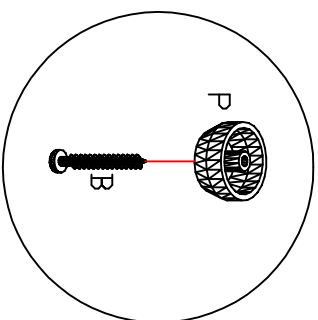

"DBS: Para solicitar assistência técnica, utilize o código das peças indicada."

"DBS: Para solicitar assistência técnica, utilize o código da ferragem indicada."

Lista de peças

Código de assistência	Descrição	Quant.	Compr. (mm)	Larg. (mm)	Espes. (mm)	Caixa/ volume
18347	Lateral esquerda	1	677	447	38	A
18348	Lateral direita	1	677	447	38	A
18349	Lateral esquerda da porta	1	459	430	15	A
18350	Base	1	350	447	15	A
18351	Tampo	1	1198	447	15	A
18352	Tampo de gaveta	1	350	430	15	A
18353	Reforço	1	1119	160	15	A
18354	Espelho de gaveta	1	337	120	15	A
18355	Lateral de gaveta esquerda	3	360	80	15	A
18356	Lateral de gaveta direita	6	360	80	15	A
18357	Cabeceira de gaveta	3	280	80	15	A
18358	Fundo de gaveta	1	293	358	3	A
18359	Costa	1	459	334	15	A
18360	Porta	1	337	337	15	A

DETALHE MINIFIX

USAR O "L" PARA
FIXAR A COSTA NA
LATERAL

USAR O "L" PARA
FIXAR AS LATERAIS DE
GAVETA
NOS ESPELHOS

Detalhe da dobradiça

*OBS: COLOCAR
OS
PARAFUSOS
PELO
LADO E NÃO
POR BAIXO*