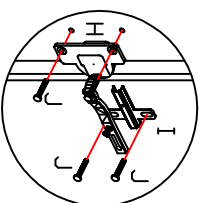

"DBS: Para solicitar assistência técnica, utilize o código das peças indicada."

"DBS: Para solicitar assistência técnica, utilize o código da ferragem indicada."

Lista de peças

Código de assistência	Descrição	Quant.	Compr. (mm)	Larg. (mm)	Espes. (mm)	Caixa/ volume
18347	Lateral esquerda	1	677	447	38	A
18348	Lateral direita	1	677	447	38	A
18349	Lateral esquerda da porta	1	459	430	15	A
18350	Base	1	350	447	15	A
18351	Tampo	1	1198	447	15	A
18352	Tampo de gaveta	1	350	430	15	A
18353	Reforço	1	1119	160	15	A
18354	Espelho de gaveta	1	337	120	15	A
18355	Lateral de gaveta esquerda	3	360	80	15	A
18356	Lateral de gaveta direita	6	360	80	15	A
18357	Cabeceira de gaveta	3	280	80	15	A
18358	Fundo de gaveta	1	293	358	3	A
18359	Costa	1	459	334	15	A
18360	Porta	1	337	337	15	A

DETALHE MINIFIX

USAR O "L" PARA
FIXAR A COSTA NA
LATERAL

USAR O "L" PARA
FIXAR AS LATERAIS DE
GAVETA
NOS ESPELHOS

Detalhe da dobradiça

*OBS: COLOCAR
OS
PARAFUSOS
PELO
LADO E NÃO
POR BAIXO*