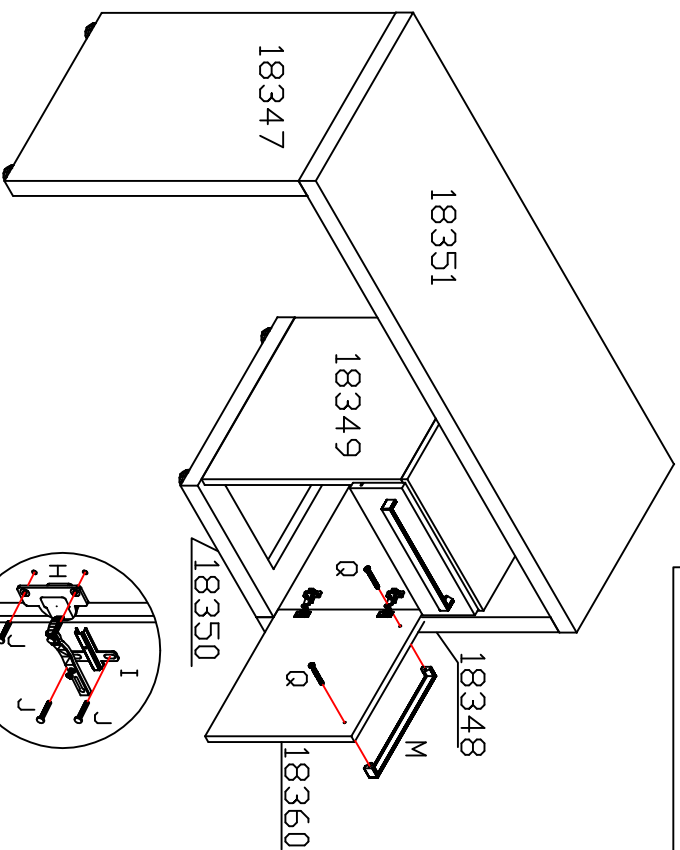

Urban

Kappesberg

Rua da Emancipação, 2000 - Tupandi - RS
 Fone: (51) 3635-8800
 email: contato@linhaurban.com.br
www.linhaurban.com.br

S970

"GARANTIA POR DEFEITO DE FABRICAÇÃO 3 MESES."

	CÓD.	FERRAGEM	QTD
A	4214	PARAFUSO 3.5x14	19
B	379	PARAFUSO PANELA 4.0x30	06
C	4042	ZINCO PRETO 4x40	02
C	2592	ZINCO BRANCO 4x40	02
D	169	CARRÉDICA METÁLICA 350M	01
E	1802	CAVILHA 6x30	31
F	2347	TAMPA MINIFIX BRANCA	10
F	8105	TAMPA MINIFIX PRETA	06
F	9845	TAMPA MINIFIX TABACO	10
F	14855	TAMPA MINIFIX CARVALLE	10
F	10104	TAMPA MINIFIX VANILA	06
F	10104	TAMPA MINIFIX TEÇA ITALIA	16
G	41	COLA P/ CAVILHAS	01
H	2377	DERRADICA SUPER CURVA 26MM	02
I	2377	CABO 16MM	02
J	2377	PARAFUSO PANELA DERRADICA 4x44 KAPPESEBERG	08
K	58	EIXELINA MARCA KAPPESEBERG	01
L	85	T. DE METAL	04
M	7981	PUXADOR 256mm	02
N	30950	TAMBOR MINIFIX	16
Q	30945	PARAFUSO MINIFIX	16
P	2618	PEZINHO 40x20 C/ FURO 5mm	06
Q	14773	PARAFUSO FLANGE 3.5x25mm	04

"DBS: Para solicitar assistência técnica, utilize o código das peças indicada."

"DBS: Para solicitar assistência técnica, utilize o código da ferragem indicada."

Lista de peças

Código de assistência	Descrição	Quant.	Compr. (mm)	Larg. (mm)	Espes. (mm)	Caixa/ volume
18347	Lateral esquerda	1	677	447	38	A
18348	Lateral direita	1	677	447	38	A
18349	Lateral esquerda da porta	1	459	430	15	A
18350	Base	1	350	447	15	A
18351	Tampo	1	1198	447	15	A
18352	Tampo de gaveta	1	350	430	15	A
18353	Reforço	1	1119	160	15	A
18354	Espelho de gaveta	1	337	120	15	A
18355	Lateral de gaveta esquerda	3	360	80	15	A
18356	Lateral de gaveta direita	6	360	80	15	A
18357	Cabeceira de gaveta	3	280	80	15	A
18358	Fundo de gaveta	1	293	358	3	A
18359	Costa	1	459	334	15	A
18360	Porta	1	337	337	15	A

DETALHE MINIFIX

USAR O "L" PARA
FIXAR A COSTA NA
LATERAL

USAR O "L" PARA
FIXAR AS LATERAIS DE
GAVETA
NOS ESPELHOS

Detalhe da dobradiça

*OBS: COLOCAR
OS
PARAFUSOS
PELO
LADO E NÃO
POR BAIXO*