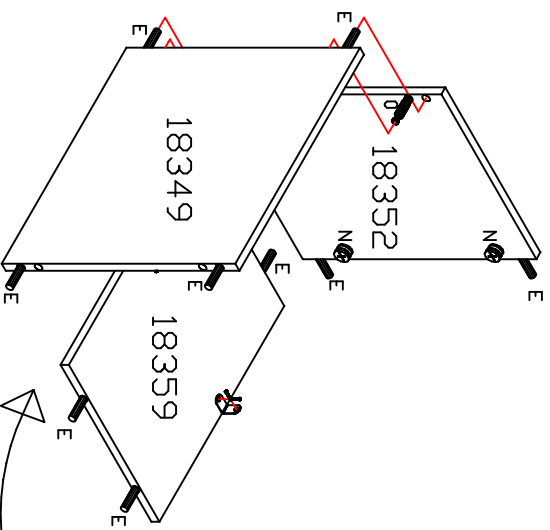

Urban

Kappesberg

Rua da Emancipação, 2000 - Tupandi - RS
 Fone: (51) 3635-8800
 email: contato@linhaurban.com.br
www.linhaurban.com.br

S970

"GARANTIA POR DEFEITO DE FABRICAÇÃO 3 MESES."

	CÓD.	FERRAGEM	QTD
A	4214	PARAFUSO 3.5x14	19
B	379	PARAFUSO PANELA 4.0x30	06
C	4042	ZINCO PRETO 4x40	02
C	2592	ZINCO BRANCO 4x40	02
D	169	CARRÉDICA METÁLICA 350M	01
E	1802	CAVILHA 6x30	31
F	2347	TAMPA MINIFIX BRANCA	10
F	8105	TAMPA MINIFIX PRETA	06
F	9845	TAMPA MINIFIX TABACO	10
F	14855	TAMPA MINIFIX CARVALLE	10
F	10104	TAMPA MINIFIX VANILA	06
F	10104	TAMPA MINIFIX TEÇA ITALIA	16
G	41	COLA P/ CAVILHAS	01
H	2377	DERRADICA SUPER CURVA 26MM	02
I	2377	CABO 16MM	02
J	2377	PARAFUSO PANELA DERRADICA 4x44 KAPPESEBERG	08
K	58	EIXELINA MARCA KAPPESEBERG	01
L	85	T. DE METAL	04
M	7981	PUXADOR 256mm	02
N	30950	TAMBOR MINIFIX	16
Q	30945	PARAFUSO MINIFIX	16
P	2618	PEZINHO 40x20 C/ FURO 5mm	06
Q	14773	PARAFUSO FLANGE 3.5x25mm	04

"DBS: Para solicitar assistência técnica, utilize o código das peças indicada."

"DBS: Para solicitar assistência técnica, utilize o código da ferragem indicada."

Lista de peças

Código de assistência	Descrição	Quant.	Compr. (mm)	Larg. (mm)	Espes. (mm)	Caixa/ volume
18347	Lateral esquerda	1	677	447	38	A
18348	Lateral direita	1	677	447	38	A
18349	Lateral esquerda da porta	1	459	430	15	A
18350	Base	1	350	447	15	A
18351	Tampo	1	1198	447	15	A
18352	Tampo de gaveta	1	350	430	15	A
18353	Reforço	1	1119	160	15	A
18354	Espelho de gaveta	1	337	120	15	A
18355	Lateral de gaveta esquerda	3	360	80	15	A
18356	Lateral de gaveta direita	6	360	80	15	A
18357	Cabeceira de gaveta	3	280	80	15	A
18358	Fundo de gaveta	1	293	358	3	A
18359	Costa	1	459	334	15	A
18360	Porta	1	337	337	15	A

DETALHE MINIFIX

USAR O "L" PARA
FIXAR A COSTA NA
LATERAL

USAR O "L" PARA
FIXAR AS LATERAIS DE
GAVETA
NOS ESPELHOS

Detalhe da dobradiça

*OBS: COLOCAR
OS
PARAFUSOS
PELO
LADO E NÃO
POR BAIXO*