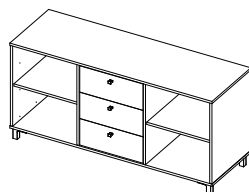

Escrivaninha Next

Lado direito

Linear esquerda

- Estrutura em MDP 15mm com fita de borda ABS com 0,45mm de espessura;
- Laterais da mesa em MDP 25mm com fita de borda ABS 0,45mm de espessura;
- Puxadores em metal;
- Três gavetas com corredeiras metálicas, fundo em MDF 3mm e frente em MDP 15mm com fita de borda ABS com 0,45mm de espessura;
- 4 posições de montagem da mesa que podem ser escolhidos na hora da montagem;
- Conjunto de gavetas podem ser montadas em qualquer nicho;
- Traseira estrutural com acabamento dos dois lados em MDP 15mm com fita de borda ABS com 0,45mm de espessura;
- 5 sapatas plásticas no balcão e 2 sapatas com regulagem de altura na lateral da mesa;
- Fixação com tambor, minifix e parafuso.
- Capacidade de Carga:
 - 15kg distribuídos no tampo e base do balcão; 5kg distribuídos nas prateleiras e gavetas.
 - 10kg distribuídos na mesa.
- Medidas do Produto: 1603x1364x750mm - Lado esquerdo e lado direito (CxPxAl);
2514x608x750mm - Linear esquerdo e linear direito (CxPxAl);
- Medidas da Embalagem: 1560x626x134mm
- Peso líquido: 52,300Kg;
- Peso bruto: 54,100Kg;
- Cubagem: 0,131m³
- Opções de acabamentos/códigos:

6222 - CARVALHO/BRANCO/GRAFITO

6223 - IPÊ/PRETO

- Opções de montagens:

Linear esquerda

Gavetas no centro

Lado esquerdo

Linear direita

Lado direito