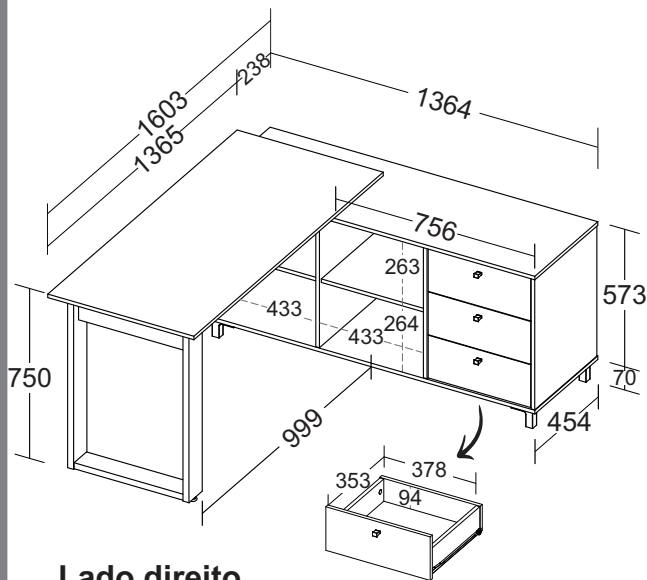

Escrivaninha Next

Lado direito

Linear esquerda

- Estrutura em MDP 15mm com fita de borda ABS com 0,45mm de espessura;
- Laterais da mesa em MDP 25mm com fita de borda ABS 0,45mm de espessura;
- Puxadores em metal;
- Três gavetas com corredeiras metálicas, fundo em MDF 3mm e frente em MDP 15mm com fita de borda ABS com 0,45mm de espessura;
- 4 posições de montagem da mesa que podem ser escolhidos na hora da montagem;
- Conjunto de gavetas podem ser montadas em qualquer nicho;
- Traseira estrutural com acabamento dos dois lados em MDP 15mm com fita de borda ABS com 0,45mm de espessura;
- 5 sapatas plásticas no balcão e 2 sapatas com regulagem de altura na lateral da mesa;
- Fixação com tambor, minifix e parafuso.
- Capacidade de Carga:
 - 15kg distribuídos no tampo e base do balcão; 5kg distribuídos nas prateleiras e gavetas.
 - 10kg distribuídos na mesa.
- Medidas do Produto: 1603x1364x750mm - Lado esquerdo e lado direito (CxPxAl);
2514x608x750mm - Linear esquerdo e linear direito (CxPxAl);
- Medidas da Embalagem: 1560x626x134mm
- Peso líquido: 52,300Kg;
- Peso bruto: 54,100Kg;
- Cubagem: 0,131m³
- Opções de acabamentos/códigos:

6222 - CARVALHO/BRANCO/GRAFITO

6223 - IPÊ/PRETO

- Opções de montagens:

Linear esquerda

Gavetas no centro

Lado esquerdo

Linear direita

Lado direito