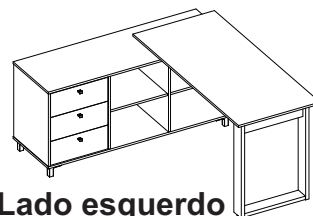

Escrivaninha Next

Lado direito

Linear esquerda

- Estrutura em MDP 15mm com fita de borda ABS com 0,45mm de espessura;
- Laterais da mesa em MDP 25mm com fita de borda ABS 0,45mm de espessura;
- Puxadores em metal;
- Três gavetas com corredeiras metálicas, fundo em MDF 3mm e frente em MDP 15mm com fita de borda ABS com 0,45mm de espessura;
- 4 posições de montagem da mesa que podem ser escolhidos na hora da montagem;
- Conjunto de gavetas podem ser montadas em qualquer nicho;
- Traseira estrutural com acabamento dos dois lados em MDP 15mm com fita de borda ABS com 0,45mm de espessura;
- 5 sapatas plásticas no balcão e 2 sapatas com regulagem de altura na lateral da mesa;
- Fixação com tambor, minifix e parafuso.
- Capacidade de Carga:
 - 15kg distribuídos no tampo e base do balcão; 5kg distribuídos nas prateleiras e gavetas.
 - 10kg distribuídos na mesa.
- Medidas do Produto: 1603x1364x750mm - Lado esquerdo e lado direito (CxPxAl);
2514x608x750mm - Linear esquerdo e linear direito (CxPxAl);
- Medidas da Embalagem: 1560x626x134mm
- Peso líquido: 52,300Kg;
- Peso bruto: 54,100Kg;
- Cubagem: 0,131m³
- Opções de acabamentos/códigos:

6222 - CARVALHO/BRANCO/GRAFITO

6223 - IPÊ/PRETO

- Opções de montagens:

Linear esquerda

Gavetas no centro

Lado esquerdo

Linear direita

Lado direito