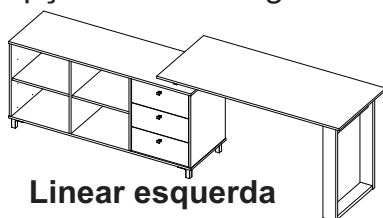

Escrivaninha Next

Lado direito

Linear esquerda

- Estrutura em MDP 15mm com fita de borda ABS com 0,45mm de espessura;
- Laterais da mesa em MDP 25mm com fita de borda ABS 0,45mm de espessura;
- Puxadores em metal;
- Três gavetas com corredeiras metálicas, fundo em MDF 3mm e frente em MDP 15mm com fita de borda ABS com 0,45mm de espessura;
- 4 posições de montagem da mesa que podem ser escolhidos na hora da montagem;
- Conjunto de gavetas podem ser montadas em qualquer nicho;
- Traseira estrutural com acabamento dos dois lados em MDP 15mm com fita de borda ABS com 0,45mm de espessura;
- 5 sapatas plásticas no balcão e 2 sapatas com regulagem de altura na lateral da mesa;
- Fixação com tambor, minifix e parafuso.
- Capacidade de Carga:
 - 15kg distribuídos no tampo e base do balcão; 5kg distribuídos nas prateleiras e gavetas.
 - 10kg distribuídos na mesa.
- Medidas do Produto: 1603x1364x750mm - Lado esquerdo e lado direito (CxPxAl);
2514x608x750mm - Linear esquerdo e linear direito (CxPxAl);
- Medidas da Embalagem: 1560x626x134mm
- Peso líquido: 52,300Kg;
- Peso bruto: 54,100Kg;
- Cubagem: 0,131m³
- Opções de acabamentos/códigos:

6222 - CARVALHO/BRANCO/GRAFITO

6223 - IPÊ/PRETO

- Opções de montagens:

Linear esquerda

Gavetas no centro

Lado esquerdo

Linear direita

Lado direito