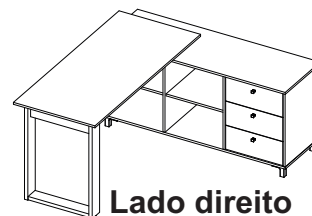

Escrivaninha Next

Lado direito

Linear esquerda

- Estrutura em MDP 15mm com fita de borda ABS com 0,45mm de espessura;
- Laterais da mesa em MDP 25mm com fita de borda ABS 0,45mm de espessura;
- Puxadores em metal;
- Três gavetas com corredeiras metálicas, fundo em MDF 3mm e frente em MDP 15mm com fita de borda ABS com 0,45mm de espessura;
- 4 posições de montagem da mesa que podem ser escolhidos na hora da montagem;
- Conjunto de gavetas podem ser montadas em qualquer nicho;
- Traseira estrutural com acabamento dos dois lados em MDP 15mm com fita de borda ABS com 0,45mm de espessura;
- 5 sapatas plásticas no balcão e 2 sapatas com regulagem de altura na lateral da mesa;
- Fixação com tambor, minifix e parafuso.
- Capacidade de Carga:
 - 15kg distribuídos no tampo e base do balcão; 5kg distribuídos nas prateleiras e gavetas.
 - 10kg distribuídos na mesa.
- Medidas do Produto: 1603x1364x750mm - Lado esquerdo e lado direito (CxPxAl);
2514x608x750mm - Linear esquerdo e linear direito (CxPxAl);
- Medidas da Embalagem: 1560x626x134mm
- Peso líquido: 52,300Kg;
- Peso bruto: 54,100Kg;
- Cubagem: 0,131m³
- Opções de acabamentos/códigos:

6222 - CARVALHO/BRANCO/GRAFITO

6223 - IPÊ/PRETO

- Opções de montagens:

Linear esquerda

Gavetas no centro

Lado esquerdo

Linear direita

Lado direito