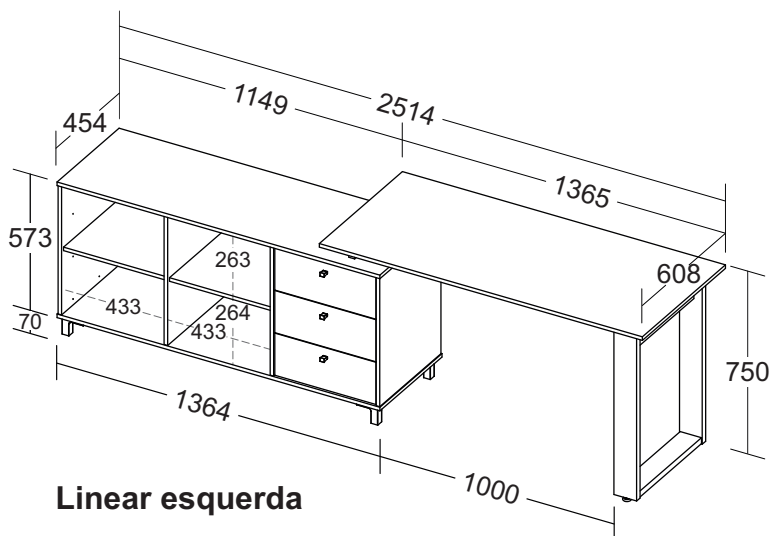

Escrivaninha Next

Lado direito

Linear esquerda

- Estrutura em MDP 15mm com fita de borda ABS com 0,45mm de espessura;
- Laterais da mesa em MDP 25mm com fita de borda ABS 0,45mm de espessura;
- Puxadores em metal;
- Três gavetas com corredeiras metálicas, fundo em MDF 3mm e frente em MDP 15mm com fita de borda ABS com 0,45mm de espessura;
- 4 posições de montagem da mesa que podem ser escolhidos na hora da montagem;
- Conjunto de gavetas podem ser montadas em qualquer nicho;
- Traseira estrutural com acabamento dos dois lados em MDP 15mm com fita de borda ABS com 0,45mm de espessura;
- 5 sapatas plásticas no balcão e 2 sapatas com regulagem de altura na lateral da mesa;
- Fixação com tambor, minifix e parafuso.
- Capacidade de Carga:
 - 15kg distribuídos no tampo e base do balcão; 5kg distribuídos nas prateleiras e gavetas.
 - 10kg distribuídos na mesa.
- Medidas do Produto: 1603x1364x750mm - Lado esquerdo e lado direito (CxPxAl);
2514x608x750mm - Linear esquerdo e linear direito (CxPxAl);
- Medidas da Embalagem: 1560x626x134mm
- Peso líquido: 52,300Kg;
- Peso bruto: 54,100Kg;
- Cubagem: 0,131m³
- Opções de acabamentos/códigos:

6222 - CARVALHO/BRANCO/GRAFITO

6223 - IPÊ/PRETO

- Opções de montagens:

Linear esquerda

Gavetas no centro

Lado esquerdo

Linear direita

Lado direito