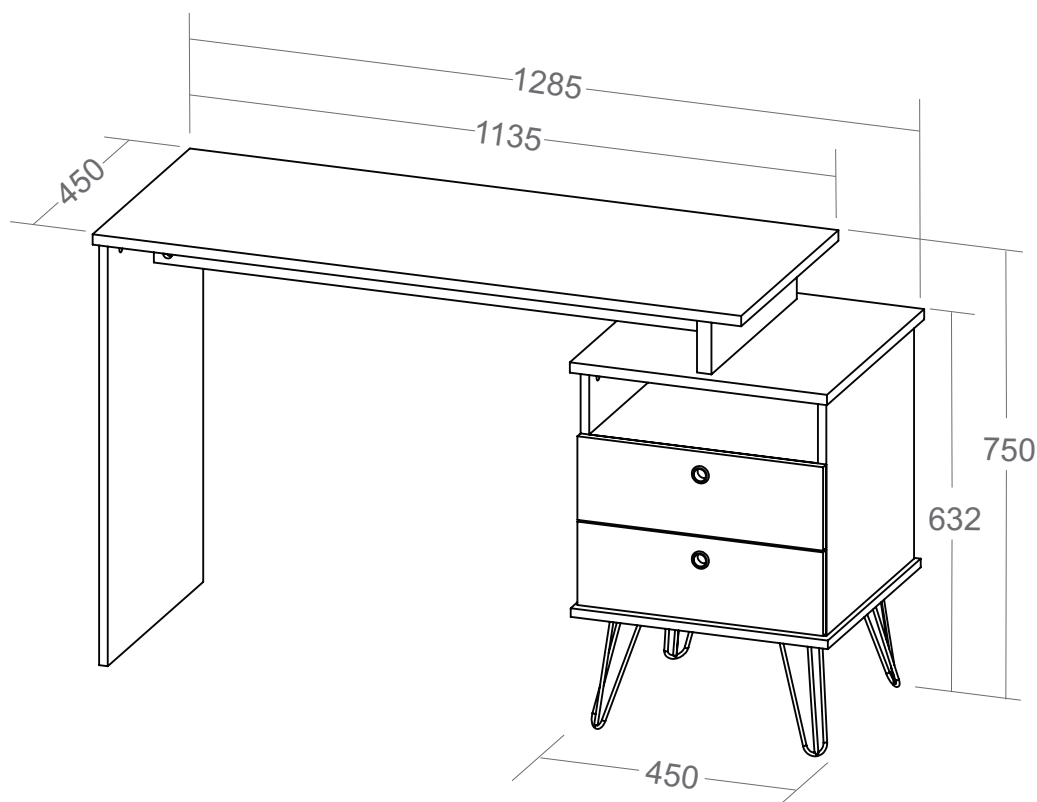

Escrivaninha Plus

- Tampo em MDP 18mm com fita de borda PVC;
- Estrutura em MDP 15mm com fita de borda PVC com 0,45mm de espessura;
- Pés em metal com feltro autoadesivo para proteger o piso;
- Lateral com sapatas plásticas;
- Duas gavetas com corredeiras metálicas;
- Fixação com tambor e parafuso minifix;
- Acabamento em BP;
- Possui três opções de lagura da mesa;
- Medidas do Produto: 1135/1285/1435 x 446 x 750mm (CxPxAl);
- Medidas da Embalagem: 1190x490x120mm (01 Volume);
- Peso líquido 29,000Kg / Peso bruto 30,000Kg / Cubagem: 0,070m³
- Opções de acabamentos/códigos: