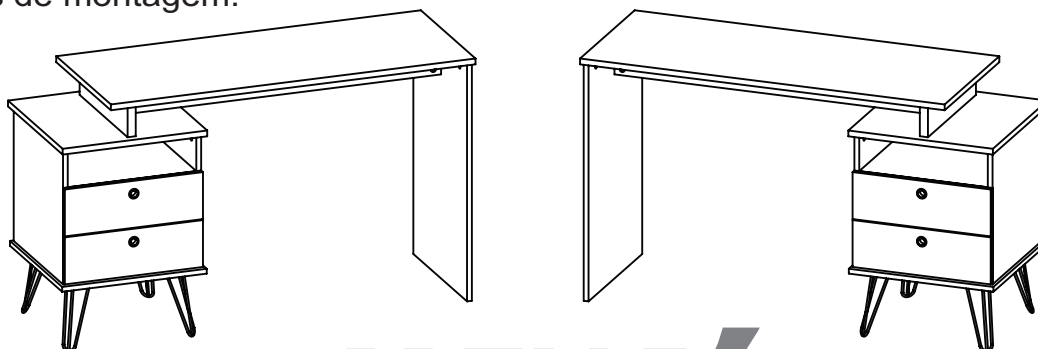

ARTANY
Arte em Escritórios