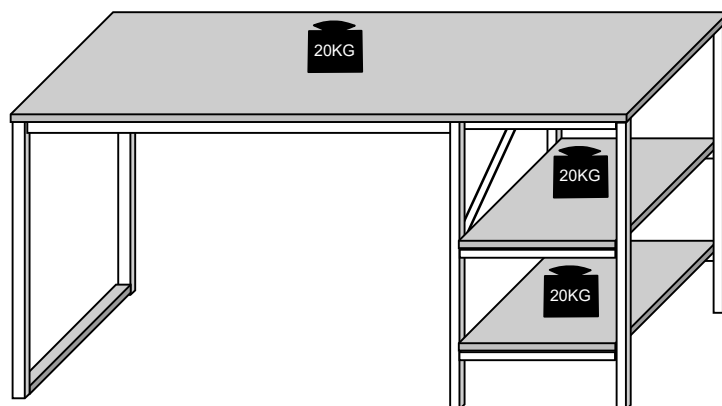

| CÓD | DESENHO | QTD | NOME (ONDE USAR) |
|-----|---|-----|--------------------------|
| A |  | 4 | PARAFUSO 1/4" X 50 |
| B |  | 4 | CANTONEIRA 18 X 18 |
| C |  | 4 | PORCA MEIA LUA 1/4 |
| D |  | 2 | PARAFUSO 1/4" X 5/8" |
| E |  | 6 | TAMPINHA CPL |
| F |  | 8 | PARAFUSO 3 x 10 |
| G |  | 6 | PONTEIRA INTERNA 20 X 20 |
| H |  | 12 | PARAFUSO 4 X 30 |

| COD. PEÇA | QTD | DESCRIÇÃO DE PEÇAS | |
|-----------|-----|---------------------------|-------------------------|
| 1 | 2 | TAMPO MENOR DA PRATELEIRA | MDF/MDP 600 X 358 X 12 |
| 2 | 1 | TAMPO DO HOME | MDF/MDP 1300 X 600 X 12 |
| 3 | 2 | TRAVESSA HORIZONTAL | MDF/MDP 870 X 60 X 20 |
| 4 | 2 | PES TUBOLARES | AÇO 745 X 400 X 20 |
| 5 | 1 | TRAVA DOS PÉS | AÇO 680 mm |
| 6 | 1 | BASE ARMAÇÃO TUBULAR | AÇO 745 X 600 |

PESO MÁXIMO SUPORTADO:

PRODUTO MONTADO: 1300 x 600 X 780 mm

ATENÇÃO

- 1-Ler e observar atentamente toda instrução antes de iniciar a montagem.
- 2-A montagem do produto deverá ser feita em superfície limpa e plana. Aconselhamos utilizar a embalagem para forrar o chão a fim de não danificar o produto.
- 3-Os parafusos devem ser apertados periodicamente.
- 4-Evitar batidas e contatos com objetos cortantes.