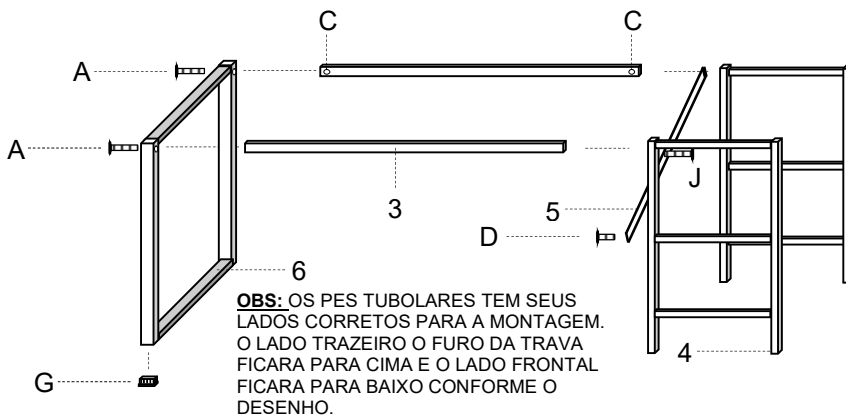

| COD. PEÇA | QTD | DESCRIÇÃO DE PEÇAS | |
|-----------|-----|---------------------------|-------------------------|
| 1 | 2 | TAMPO MENOR DA PRATELEIRA | MDF/MDP 600 X 358 X 12 |
| 2 | 1 | TAMPO DO HOME | MDF/MDP 1300 X 600 X 12 |
| 3 | 2 | TRAVESSA HORIZONTAL | MDF/MDP 870 X 60 X 20 |
| 4 | 2 | PES TUBOLARES | AÇO 745 X 400 X 20 |
| 5 | 1 | TRAVA DOS PÉS | AÇO 680 mm |
| 6 | 1 | BASE ARMAÇÃO TUBULAR | AÇO 745 X 600 |

1º PASSO: COLOCAR AS PONTEIRAS NAS ESTREIMIDADES DOS PÉS TUBOLARES E UNIR A PRATELEIRA .

2º PASSO: LOGO EM SEGUIDA PARAFUSAR A TRAVA NOS PÉS TUBOLARES

2º PASSO: PARAFUSAR AS PRATELEIRAS DE MDF.

4º PASSO: PARAFUSAR O TAMPO NA ARMAÇÃO JÁ MONTADA CONFORME O DESENHO E COLOCAR AS TAMPINHAS DE ACABAMENTO.