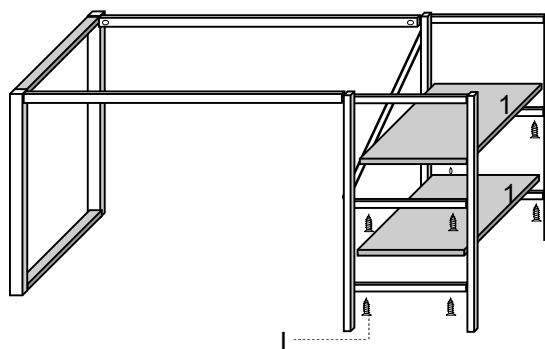

ATENÇÃO SR. MONTADOR: PARA EVITAR AVARIAS AO PRODUTO QUANDO MONTADOS COM PARAFUSADEIRAS O MESMO DEVERÁ SER MONTADO COM TORQUE BAIXO.

1º PASSO: COLOCAR AS PONTEIRAS NAS ESTREIMIDADES DOS PÉS TUBOLARES E UNIR A PRATELEIRA .

2º PASSO: LOGO EM SEGUIDA PARAFUSAR A TRAVA NOS PÉS TUBOLARES

2º PASSO: PARAFUSAR AS PRATELEIRAS DE MDF.

4º PASSO: PARAFUSAR O TAMPO NA ARMAÇÃO JÁ MONTADA CONFORME O DESENHO E COLOCAR AS TAMPINHAS DE ACABAMENTO.