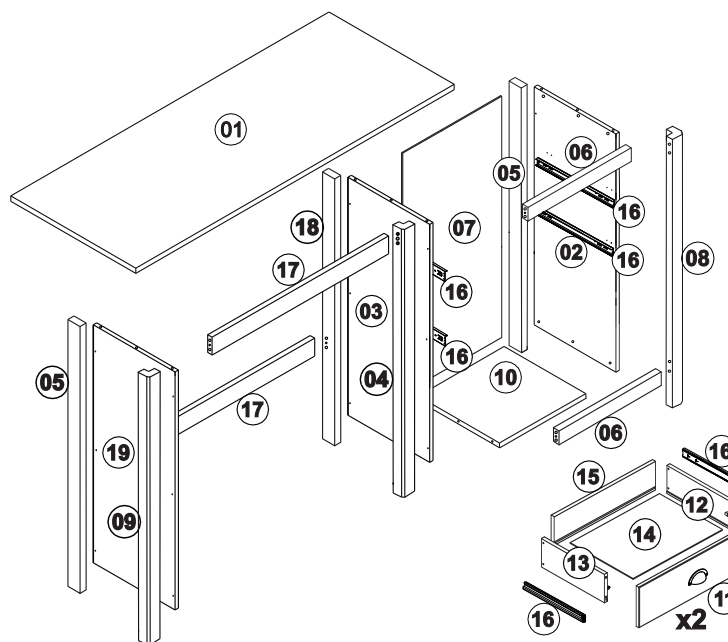

INSTRUÇÃO DE MONTAGEM

ESCRIVANINHA 2 GAVETAS - TOPÁZIO

Ref.: 9138

90min

LISTA DE PEÇAS

QT

1-TAMPO	01
2-LATERAL DIREITA	01
3-LATERAL CENTRAL	01
4-PÉ FRONTAL CENTRAL	01
5-PÉ TRASEIRO	02
6-TRAVESSA FRONTAL	02
7-FORRO TRASEIRO	01
8-PÉ FRONTAL DIREITO	01
9-PÉ FRONTAL ESQUERDO	01
10-BASE	01
11-FRENTE GAVETA	02
12-LATERAL GAVETA DIREITA	02
13-LATERAL GAVETA ESQUERDA	02
14-BASE GAVETA	02
15-TRASEIRA GAVETA	02
16-CORREDIÇAS	04
17-TRAVESSA FRONTAL E TRASEIRA	02
18-PÉ TRASEIRO CENTRAL	01
19-LATERAL ESQUERDA	01

A

8,0x30 x39

B

x19

C

3.0x16 x04

D

4,0x30 x26

E

10x10 x18

F

4.0x25 x27

G

3.5 x 14 x24

H

x02