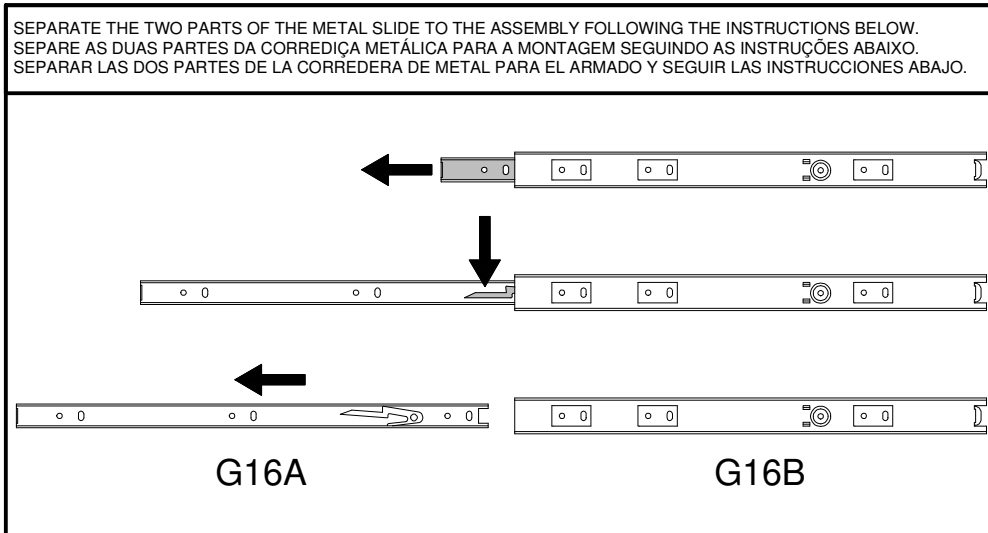

PARTS IDENTIFICATION
IDENTIFICAÇÃO DAS PEÇAS / IDENTIFICACIÓN DE LAS PIEZAS

IDENTIFICATION OF ACCESSORIES IDENTIFICAÇÃO DOS ACESSÓRIOS/ IDENTIFICACIÓN DE ACCESORIOS

A2		Small plastic foot / Sapata redonda / Pie plástico	14 mm	8
B5		Metalic angle plates / Cantoneira de metal / Suporte de metal	46 mm	1
E		Wooden dowel / Cavilha / Taquete	8x30 mm	28
G		Structural screw / Parafuso estrutural / Tornillo estructural	5,0x50 mm	24
G16		Telescopic slide / Corrediça mini telescópica / Corredera telescópica	350mm	2
H		Allen key / Chave allen / Liave allen	3 mm	2
I		Structural screw cover/Tampa parafuso estrutural/Tapa tornillo estructural	-	22
J		Simple minifix screw / Haste minifix simples / Tornillo minifix simple	-	4
L		Drum lock / Tambor minifix / Tambor minifix	12 mm	4
M		Bore patch adhesive / Tapa furo adesivo / Tapones adhesivo	-	4
N		Nail / Prego / Clavo	10x10	8
P		Pan head screw / Parafuso panela / Tornillo de pan	4,5x25 mm	4
P6		Pass wires / Passa fios / Pasar cables	46 mm	1
S		Pan head screw / Parafuso panela / Tornillo de pan	3,5x14 mm	8
Z		Plastic hole plugs / Tapa furo plástico / Tapones plásticos	8 mm	2

PRE-ASSEMBLE
PRÉ-MONTAGEM / PRE ARMADO

01

02

03

04

05

06

07