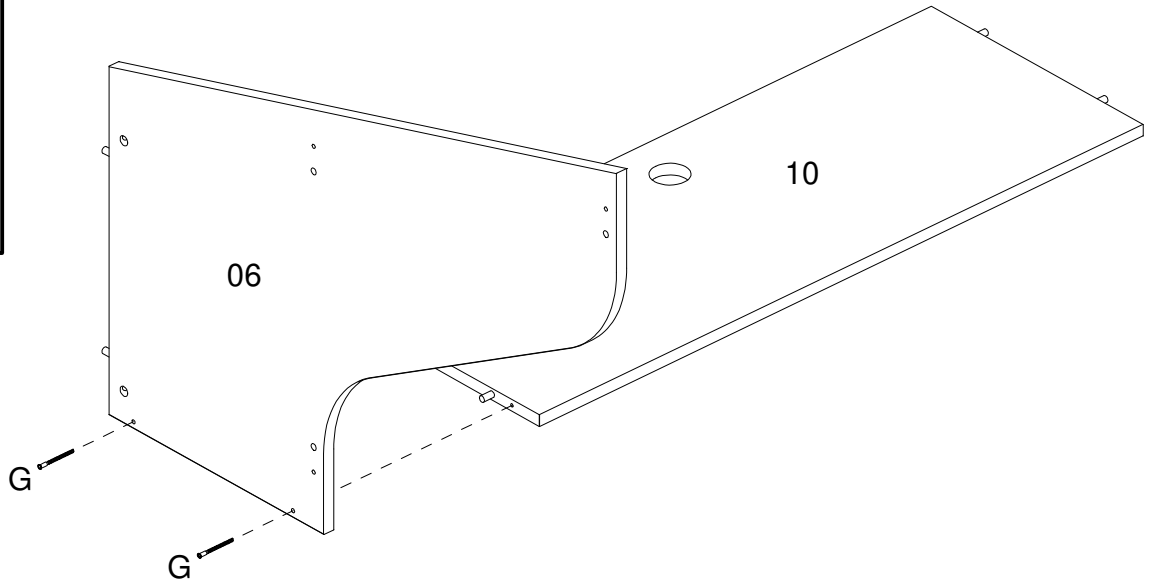

ASSEMBLY
MONTAGEM / ARMADO

08