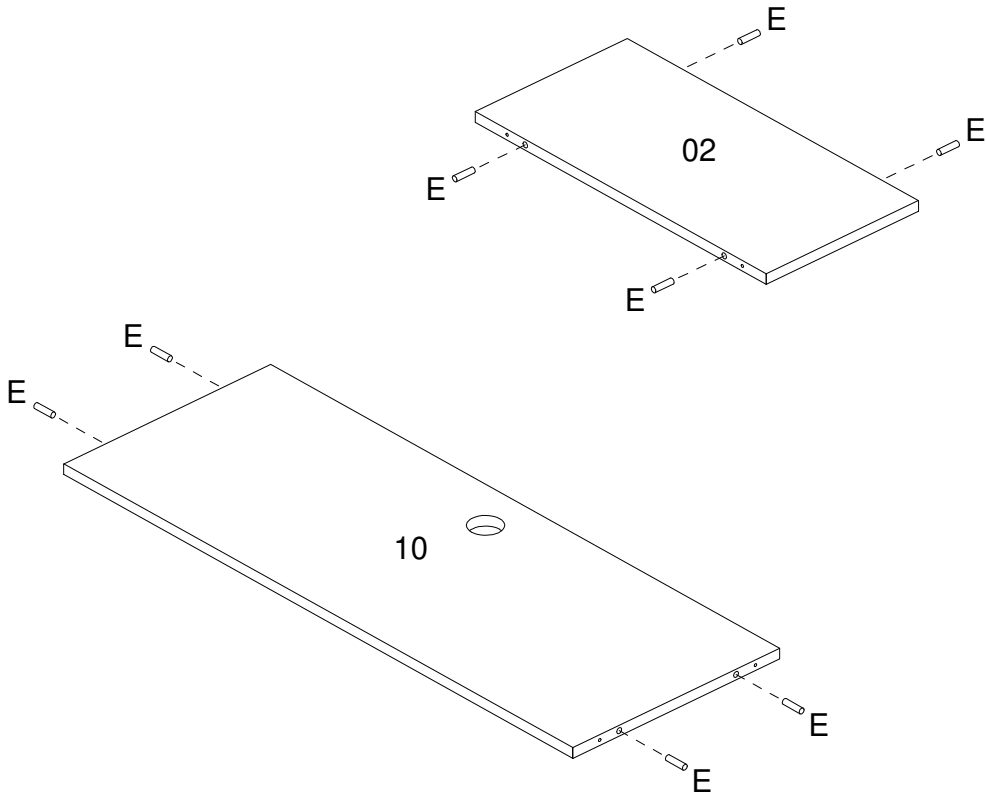

PRE-ASSEMBLE
PRÉ-MONTAGEM / PRE ARMADO

01