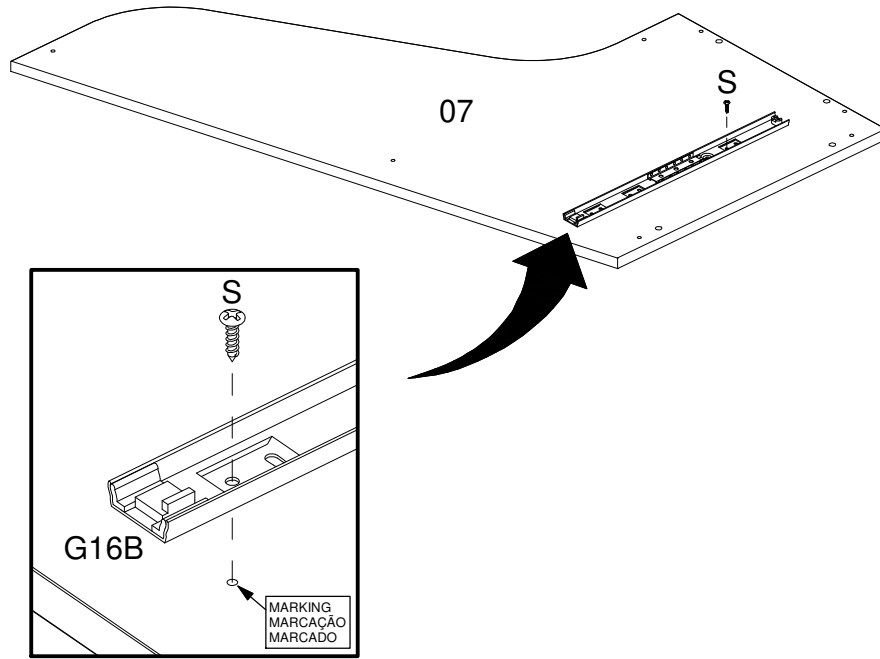

PARTS IDENTIFICATION
IDENTIFICAÇÃO DAS PEÇAS / IDENTIFICACIÓN DE LAS PIEZAS

IDENTIFICATION OF ACCESSORIES IDENTIFICAÇÃO DOS ACESSÓRIOS/ IDENTIFICACIÓN DE ACCESORIOS

A2		Small plastic foot / Sapata redonda / Pie plástico	14 mm	8
B5		Metalic angle plates / Cantoneira de metal / Suporte de metal	46 mm	1
E		Wooden dowel / Cavilha / Taquete	8x30 mm	28
G		Structural screw / Parafuso estrutural / Tornillo estructural	5,0x50 mm	24
G16		Telescopic slide / Corrediça mini telescópica / Corredera telescópica	350mm	2
H		Allen key / Chave allen / Liave allen	3 mm	2
I		Structural screw cover/Tampa parafuso estrutural/Tapa tornillo estructural	-	22
J		Simple minifix screw / Haste minifix simples / Tornillo minifix simple	-	4
L		Drum lock / Tambor minifix / Tambor minifix	12 mm	4
M		Bore patch adhesive / Tapa furo adesivo / Tapones adhesivo	-	4
N		Nail / Prego / Clavo	10x10	8
P		Pan head screw / Parafuso panela / Tornillo de pan	4,5x25 mm	4
P6		Pass wires / Passa fios / Pasar cables	46 mm	1
S		Pan head screw / Parafuso panela / Tornillo de pan	3,5x14 mm	8
Z		Plastic hole plugs / Tapa furo plástico / Tapones plásticos	8 mm	2

PRE-ASSEMBLE
PRÉ-MONTAGEM / PRE ARMADO

01

02

03

04

05

06

07