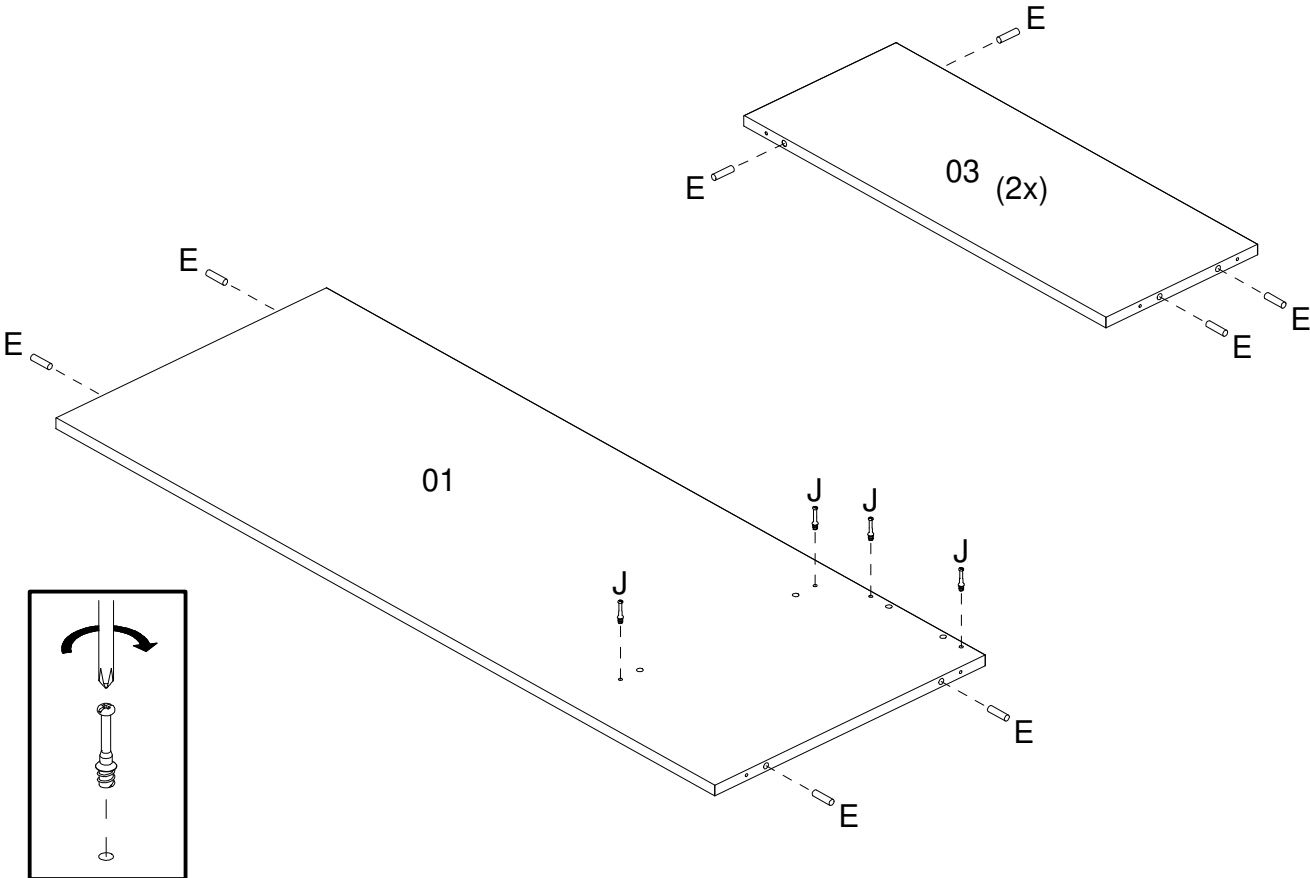

PRE-ASSEMBLE
PRÉ-MONTAGEM / PRE ARMADO

01

02