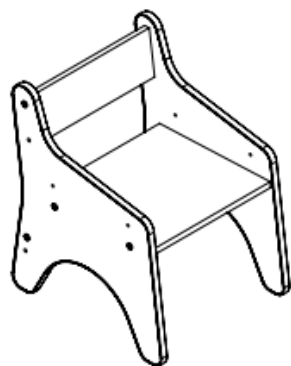

Instrução de Montagem

P21 - Cadeira Luna

Relação de ferragens