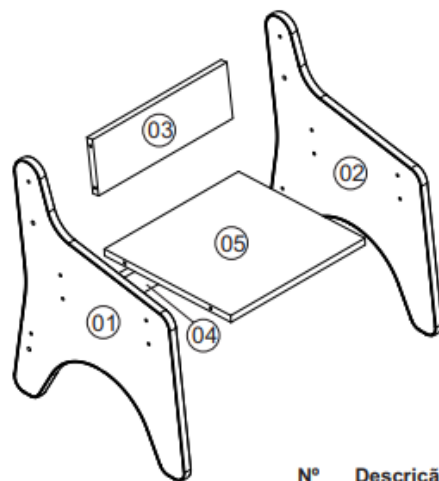

### Relação de peças

Nº	Descrição peça	Dimensão	Qtde
01	Lateral esquerda	675x605x15	01
02	Lateral direita	675x605x15	01
03	Tampo	685x468x15	01
04	Travessa traseira	685x130x15	01
05	Afastador gaveta direito	425x75x15	01
06	Afastador gaveta esquerdo	425x75x15	01
07	Divisão gaveta	385x55x15	02
08	Costa gaveta	599x61x15	01
09	Frente gaveta	679x75x15	01
10	Lateral gaveta direita	400x61x15	01
11	Lateral gaveta esquerda	400x61x15	01
12	Fundo de gaveta	410x622x2,5	01

### P21 - Cadeira Luna

Relação de ferragens

A		8x30	04
B		7,0x50	08
C			01

#### Montagem

Nº	Descrição peça	Dimensão	Qtde
01	Lateral esquerda	535x455x15	01
02	Lateral direita	535x455x15	01
03	Encosto	350x130x15	01
04	Travessa traseira	350x80x15	01
05	Assento	350x330x15	01