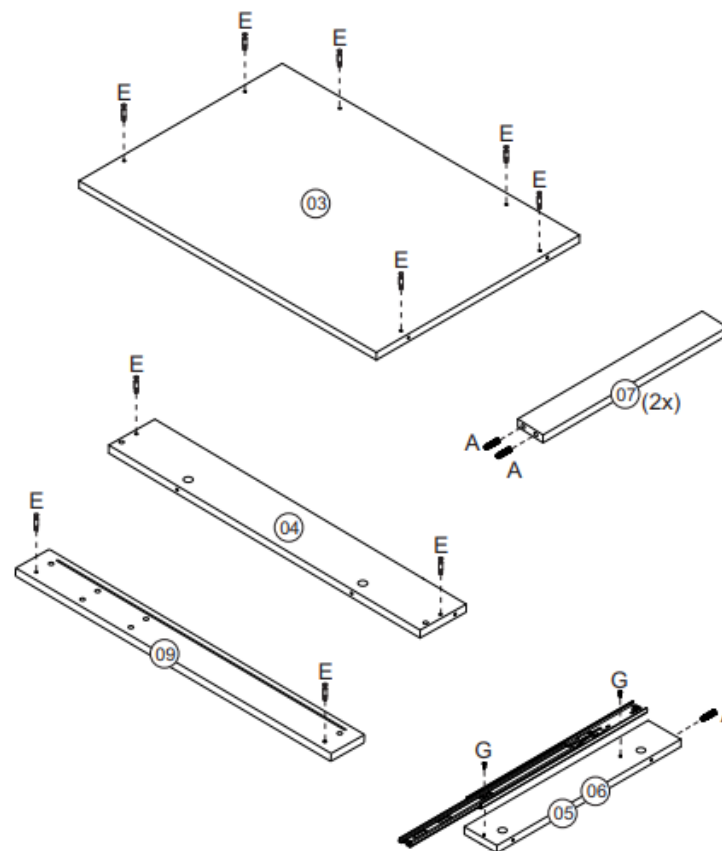

Pré Montagem