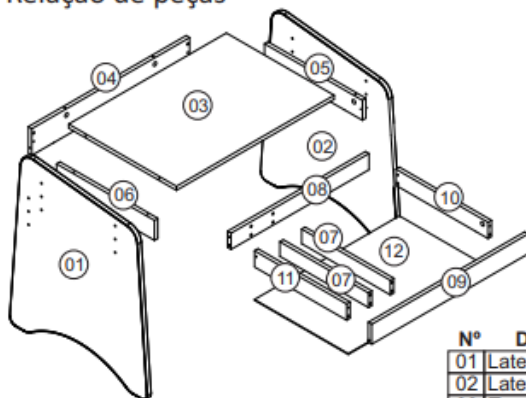

# Instrução de Montagem

### Relação de peças

Nº	Descrição peça	Dimensão	Qtde
01	Lateral esquerda	675x605x15	01
02	Lateral direita	675x605x15	01
03	Tampo	685x468x15	01
04	Travessa traseira	685x130x15	01
05	Afastador gaveta direito	425x75x15	01
06	Afastador gaveta esquerdo	425x75x15	01
07	Divisão gaveta	385x55x15	02
08	Costa gaveta	599x61x15	01
09	Frente gaveta	679x75x15	01
10	Lateral gaveta direita	400x61x15	01
11	Lateral gaveta esquerda	400x61x15	01
12	Fundo de gaveta	410x622x2,5	01

#### Montagem

Nº	Descrição peça	Dimensão	Qtde
01	Lateral esquerda	535x455x15	01
02	Lateral direita	535x455x15	01
03	Encosto	350x130x15	01
04	Travessa traseira	350x80x15	01
05	Assento	350x330x15	01