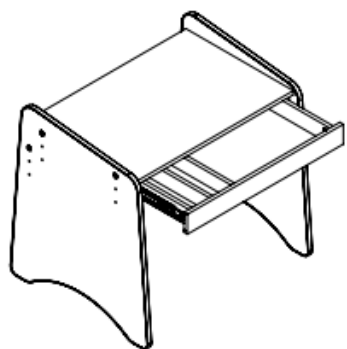

# Instrução de Montagem

## P20 - Mesa Luna

### Relação de peças

Nº	Descrição peça	Dimensão	Qtde
01	Lateral esquerda	675x605x15	01
02	Lateral direita	675x605x15	01
03	Tampo	685x468x15	01
04	Travessa traseira	685x130x15	01
05	Afastador gaveta direito	425x75x15	01
06	Afastador gaveta esquerdo	425x75x15	01
07	Divisão gaveta	385x55x15	02
08	Costa gaveta	599x61x15	01
09	Frente gaveta	679x75x15	01
10	Lateral gaveta direita	400x61x15	01
11	Lateral gaveta esquerda	400x61x15	01
12	Fundo de gaveta	410x622x2,5	01

#### Montagem

Nº	Descrição peça	Dimensão	Qtde
01	Lateral esquerda	535x455x15	01
02	Lateral direita	535x455x15	01
03	Encosto	350x130x15	01
04	Travessa traseira	350x80x15	01
05	Assento	350x330x15	01