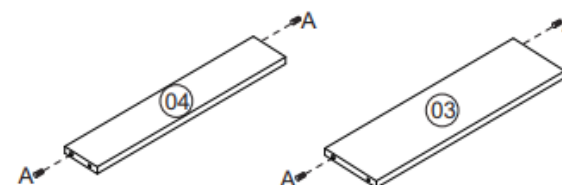

### Relação de peças

Nº	Descrição peça	Dimensão	Qtde
01	Lateral esquerda	675x605x15	01
02	Lateral direita	675x605x15	01
03	Tampo	685x468x15	01
04	Travessa traseira	685x130x15	01
05	Afastador gaveta direito	425x75x15	01
06	Afastador gaveta esquerdo	425x75x15	01
07	Divisão gaveta	385x55x15	02
08	Costa gaveta	599x61x15	01
09	Frente gaveta	679x75x15	01
10	Lateral gaveta direita	400x61x15	01
11	Lateral gaveta esquerda	400x61x15	01
12	Fundo de gaveta	410x622x2,5	01

### P21 - Cadeira Luna

Relação de ferragens

A		8x30	04
B		7,0x50	08
C			01

#### Montagem

Nº	Descrição peça	Dimensão	Qtde
01	Lateral esquerda	535x455x15	01
02	Lateral direita	535x455x15	01
03	Encosto	350x130x15	01
04	Travessa traseira	350x80x15	01
05	Assento	350x330x15	01