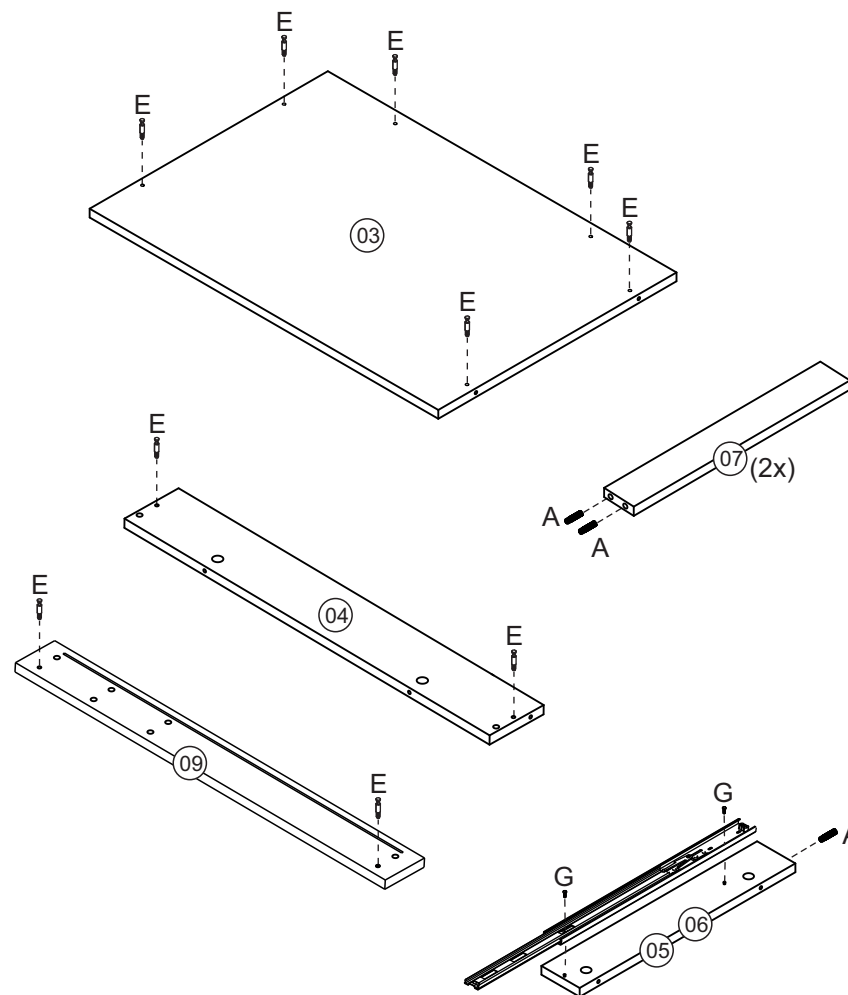

Pré Montagem