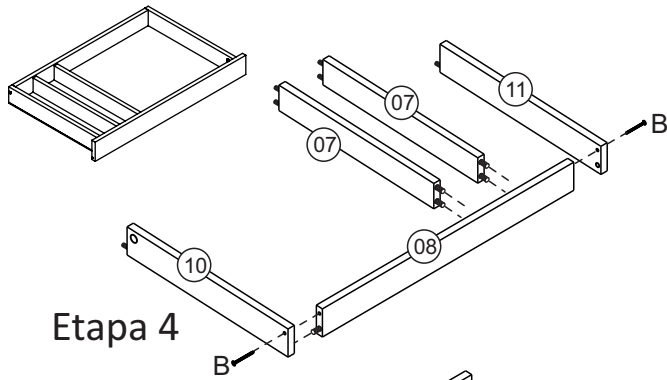

Relação de peças

| Nº | Descrição peça | Dimensão | Qtde |
|----|---------------------------|-------------|------|
| 01 | Lateral esquerda | 675x605x15 | 01 |
| 02 | Lateral direita | 675x605x15 | 01 |
| 03 | Tampo | 685x468x15 | 01 |
| 04 | Travessa traseira | 685x130x15 | 01 |
| 05 | Afastador gaveta direito | 425x75x15 | 01 |
| 06 | Afastador gaveta esquerdo | 425x75x15 | 01 |
| 07 | Divisão gaveta | 385x55x15 | 02 |
| 08 | Costa gaveta | 599x61x15 | 01 |
| 09 | Frente gaveta | 679x75x15 | 01 |
| 10 | Lateral gaveta direita | 400x61x15 | 01 |
| 11 | Lateral gaveta esquerda | 400x61x15 | 01 |
| 12 | Fundo de gaveta | 410x622x2,5 | 01 |

Pré Montagem

Instrução de Montagem

Etapa 1

Etapa 2

Etapa 3

Etapa 4

Etapa 5

Etapa 6