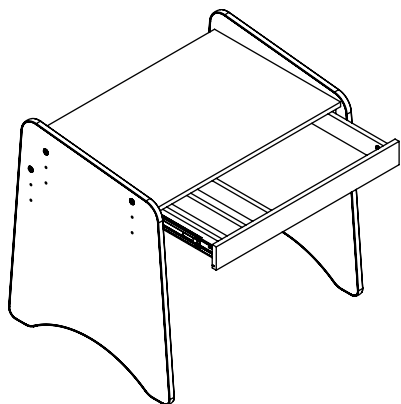

P20 - Mesa Luna

Relação de ferragens

| | | | |
|---|--|-----------------------|----|
| A |  | Cavilha 8x30 | 14 |
| B |  | Parafuso 4,0x45 | 02 |
| C |  | Prego 10x10 | 20 |
| D |  | 7,0x50 | 06 |
| E |  | Minifix | 10 |
| F |  | Tambor minifix | 10 |
| G |  | Parafuso 3,5x14 | 08 |
| H |  | Corrediça telescópica | 01 |
| I |  | Corrediça telescópica | 01 |

Relação de peças

| Nº | Descrição peça | Dimensão | Qtde |
|----|---------------------------|-------------|------|
| 01 | Lateral esquerda | 675x605x15 | 01 |
| 02 | Lateral direita | 675x605x15 | 01 |
| 03 | Tampo | 685x468x15 | 01 |
| 04 | Travessa traseira | 685x130x15 | 01 |
| 05 | Afastador gaveta direito | 425x75x15 | 01 |
| 06 | Afastador gaveta esquerdo | 425x75x15 | 01 |
| 07 | Divisão gaveta | 385x55x15 | 02 |
| 08 | Costa gaveta | 599x61x15 | 01 |
| 09 | Frente gaveta | 679x75x15 | 01 |
| 10 | Lateral gaveta direita | 400x61x15 | 01 |
| 11 | Lateral gaveta esquerda | 400x61x15 | 01 |
| 12 | Fundo de gaveta | 410x622x2,5 | 01 |