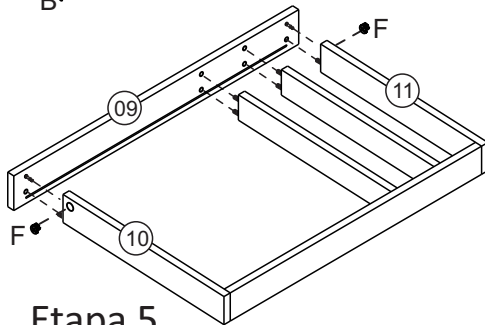

Relação de peças

| Nº | Descrição peça | Dimensão | Qtde |
|----|---------------------------|-------------|------|
| 01 | Lateral esquerda | 675x605x15 | 01 |
| 02 | Lateral direita | 675x605x15 | 01 |
| 03 | Tampo | 685x468x15 | 01 |
| 04 | Travessa traseira | 685x130x15 | 01 |
| 05 | Afastador gaveta direito | 425x75x15 | 01 |
| 06 | Afastador gaveta esquerdo | 425x75x15 | 01 |
| 07 | Divisão gaveta | 385x55x15 | 02 |
| 08 | Costa gaveta | 599x61x15 | 01 |
| 09 | Frente gaveta | 679x75x15 | 01 |
| 10 | Lateral gaveta direita | 400x61x15 | 01 |
| 11 | Lateral gaveta esquerda | 400x61x15 | 01 |
| 12 | Fundo de gaveta | 410x622x2,5 | 01 |

Pré Montagem

Instrução de Montagem

Etapa 1

Etapa 2

Etapa 3

Etapa 4

Etapa 5

Etapa 6