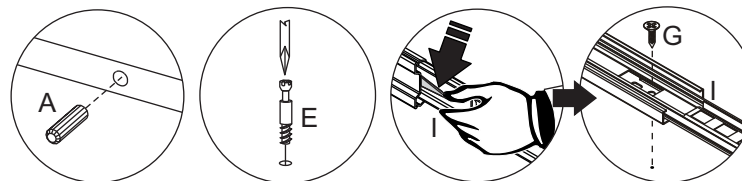

Pré Montagem