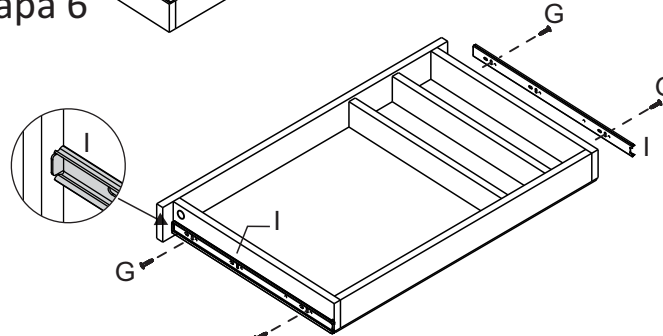

Relação de peças

| Nº | Descrição peça | Dimensão | Qtde |
|----|---------------------------|-------------|------|
| 01 | Lateral esquerda | 675x605x15 | 01 |
| 02 | Lateral direita | 675x605x15 | 01 |
| 03 | Tampo | 685x468x15 | 01 |
| 04 | Travessa traseira | 685x130x15 | 01 |
| 05 | Afastador gaveta direito | 425x75x15 | 01 |
| 06 | Afastador gaveta esquerdo | 425x75x15 | 01 |
| 07 | Divisão gaveta | 385x55x15 | 02 |
| 08 | Costa gaveta | 599x61x15 | 01 |
| 09 | Frente gaveta | 679x75x15 | 01 |
| 10 | Lateral gaveta direita | 400x61x15 | 01 |
| 11 | Lateral gaveta esquerda | 400x61x15 | 01 |
| 12 | Fundo de gaveta | 410x622x2,5 | 01 |

Pré Montagem

Instrução de Montagem

Etapa 1

Etapa 2

Etapa 3

Etapa 4

Etapa 5

Etapa 6