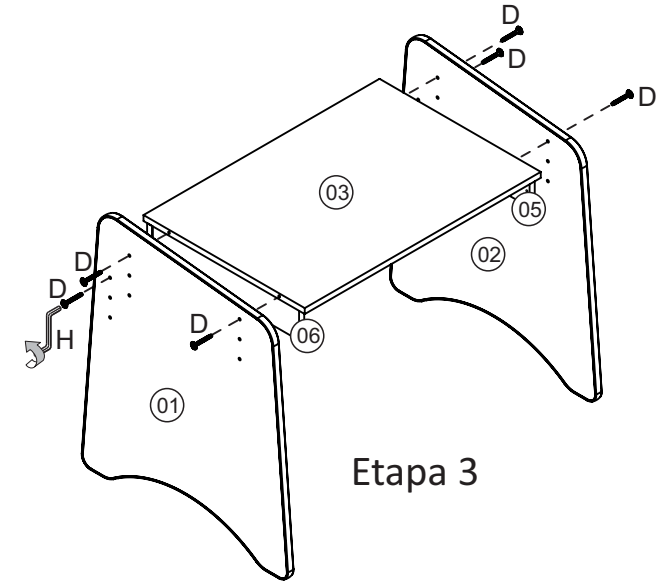

Relação de peças

| Nº | Descrição peça | Dimensão | Qtde |
|----|---------------------------|-------------|------|
| 01 | Lateral esquerda | 675x605x15 | 01 |
| 02 | Lateral direita | 675x605x15 | 01 |
| 03 | Tampo | 685x468x15 | 01 |
| 04 | Travessa traseira | 685x130x15 | 01 |
| 05 | Afastador gaveta direito | 425x75x15 | 01 |
| 06 | Afastador gaveta esquerdo | 425x75x15 | 01 |
| 07 | Divisão gaveta | 385x55x15 | 02 |
| 08 | Costa gaveta | 599x61x15 | 01 |
| 09 | Frente gaveta | 679x75x15 | 01 |
| 10 | Lateral gaveta direita | 400x61x15 | 01 |
| 11 | Lateral gaveta esquerda | 400x61x15 | 01 |
| 12 | Fundo de gaveta | 410x622x2,5 | 01 |

Pré Montagem

Instrução de Montagem

Etapa 1

Etapa 2

Etapa 3

Etapa 4

Etapa 5

Etapa 6