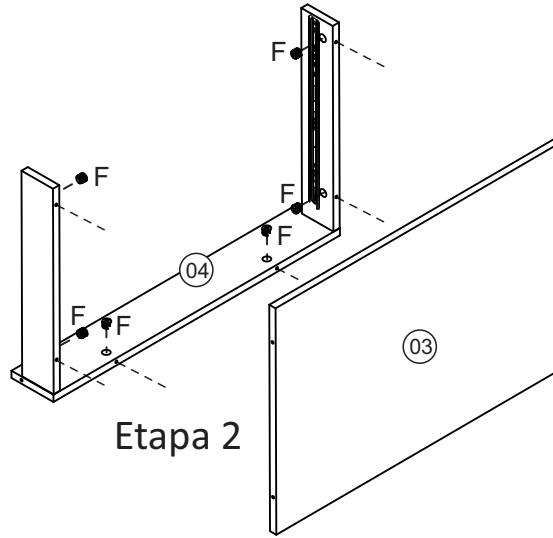

Instrução de Montagem

Etapa 2