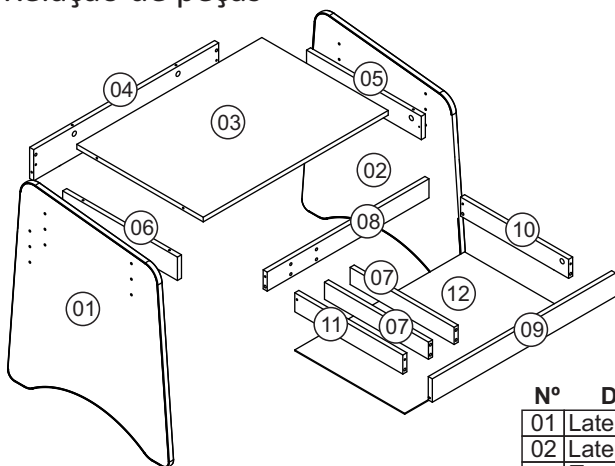

P20 - Mesa Luna

Relação de ferragens

| | | | |
|---|--|-----------------------|----|
| A |  | Cavilha 8x30 | 14 |
| B |  | Parafuso 4,0x45 | 02 |
| C |  | Prego 10x10 | 20 |
| D |  | 7,0x50 | 06 |
| E |  | Minifix | 10 |
| F |  | Tambor minifix | 10 |
| G |  | Parafuso 3,5x14 | 08 |
| H |  | Corrediça telescópica | 01 |
| I |  | Corrediça telescópica | 01 |

Relação de peças

| Nº | Descrição peça | Dimensão | Qtde |
|----|---------------------------|-------------|------|
| 01 | Lateral esquerda | 675x605x15 | 01 |
| 02 | Lateral direita | 675x605x15 | 01 |
| 03 | Tampo | 685x468x15 | 01 |
| 04 | Travessa traseira | 685x130x15 | 01 |
| 05 | Afastador gaveta direito | 425x75x15 | 01 |
| 06 | Afastador gaveta esquerdo | 425x75x15 | 01 |
| 07 | Divisão gaveta | 385x55x15 | 02 |
| 08 | Costa gaveta | 599x61x15 | 01 |
| 09 | Frente gaveta | 679x75x15 | 01 |
| 10 | Lateral gaveta direita | 400x61x15 | 01 |
| 11 | Lateral gaveta esquerda | 400x61x15 | 01 |
| 12 | Fundo de gaveta | 410x622x2,5 | 01 |