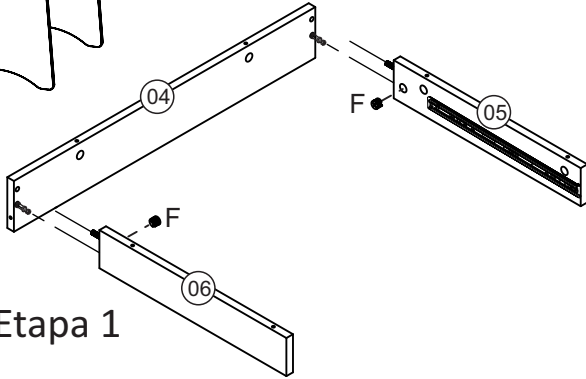

Instrução de Montagem

Etapa 1