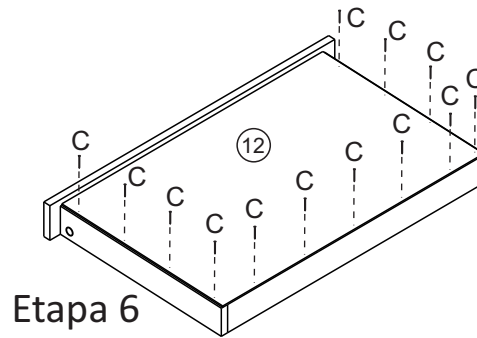

Relação de peças

| Nº | Descrição peça | Dimensão | Qtde |
|----|---------------------------|-------------|------|
| 01 | Lateral esquerda | 675x605x15 | 01 |
| 02 | Lateral direita | 675x605x15 | 01 |
| 03 | Tampo | 685x468x15 | 01 |
| 04 | Travessa traseira | 685x130x15 | 01 |
| 05 | Afastador gaveta direito | 425x75x15 | 01 |
| 06 | Afastador gaveta esquerdo | 425x75x15 | 01 |
| 07 | Divisão gaveta | 385x55x15 | 02 |
| 08 | Costa gaveta | 599x61x15 | 01 |
| 09 | Frente gaveta | 679x75x15 | 01 |
| 10 | Lateral gaveta direita | 400x61x15 | 01 |
| 11 | Lateral gaveta esquerda | 400x61x15 | 01 |
| 12 | Fundo de gaveta | 410x622x2,5 | 01 |

Pré Montagem

Instrução de Montagem

Etapa 1

Etapa 2

Etapa 3

Etapa 4

Etapa 5

Etapa 6