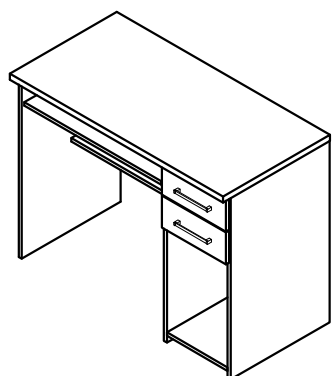

Ref.9665 Bancada informática de MDF UV

Com tampo Alt.790 Larg.1030 Prof.520mm

Ferragem			
A		Cavilha6 x 30 mm	28
B		Minifix6 x 32 mm	16
C		Tambor15 x 15 mm	16
D		Tampa Adesiva Ø 19 mm	10
E		Parafuso 3,5 x 14 cp	24
F		Parafuso 4 x 25 cc	10
G		Parafuso 3,5 x 35 cc	04
H		Sapata L 12 x 13,5 mm	06
I		Pregos 10 x 10mm	45
J		Fixador de costas	04
K		Trilho telescópico 400 mm 400mm	03
L		Puxador Fur.192mm Obs.Ver modelo	02

Ordem Nº Descrição

- | | | |
|----|-------|-----------------------|
| 1 | 1112 | Lateral esquerda |
| 2 | 1115 | Prateleira |
| 3 | 6519 | Divisória |
| 4 | 6520 | Colunas |
| 5 | 6518 | Base |
| 6 | 6517 | Lateral direita |
| 7 | 7210 | Fundo direito |
| 8 | 7211 | Fundo esquerdo |
| 9 | 7212 | Tampo |
| 10 | 12482 | Prateleira p/ teclado |
| 11 | ----- | Gavetas |
| 12 | ----- | Puxadores |