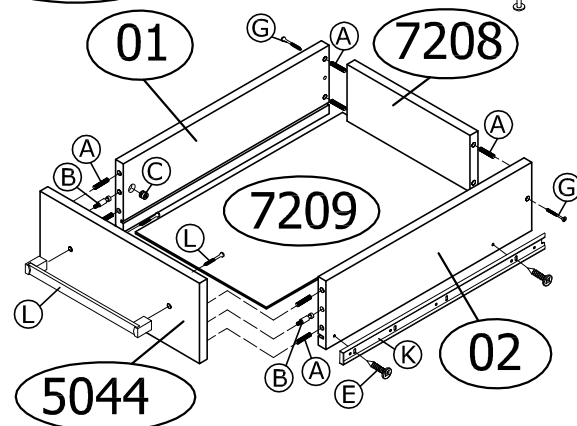

Ordem Nº Descrição

1	1112	Lateral esquerda
2	1115	Prateleira
3	6519	Divisória
4	6520	Colunas
5	6518	Base
6	6517	Lateral direita
7	7210	Fundo direito
8	7211	Fundo esquerdo
9	7212	Tampo
10	12482	Prateleira p/ teclado
11	-----	Gavetas
12	-----	Puxadores

14057