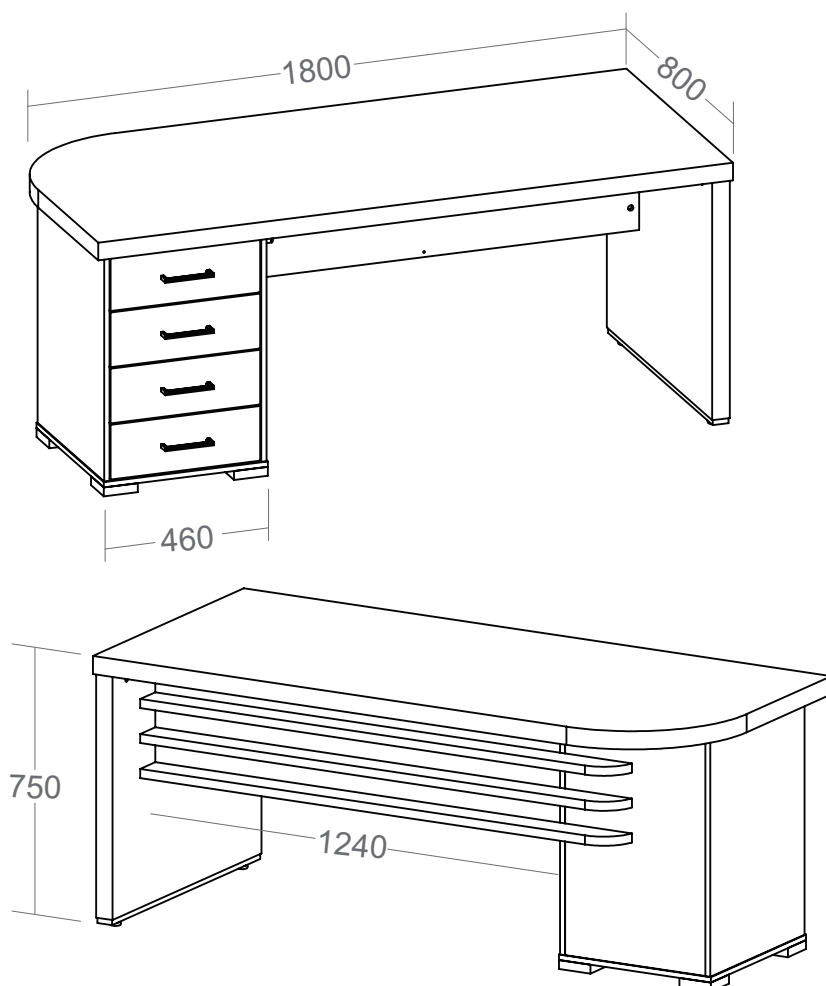

Mesa Tamburato com Gavetas II

Lado Esquerdo

- Tampo em Tamburato 50mm com fita de borda PVC com 1mm de espessura;
- Estrutura em MDP 15mm com fita de borda PVC com 0,45mm de espessura;
- Frente das gavetas em MDP 18mm com fita de borda PVC com 1mm de espessura;
- Quatro gavetas com trilhos telescópicos
- Chave lateral para travamento das gavetas;
- Sapatas plásticas com regulagem de altura;
- Fixação com tambor e parafuso minifix;
- Medidas do Produto: 1800 x 800 x 750mm (CxPxA);
- Medidas da Embalagem: 1860x870x95mm (Volume 01)
855x750x135mm (Volume 02);
- Peso líquido 75,000Kg;
- Peso bruto 78,000Kg (Volume 01 - 47,000Kg / Volume 02 - 31,000Kg);
- Cubagem: 0,241m³
- Opções de acabamentos/códigos: