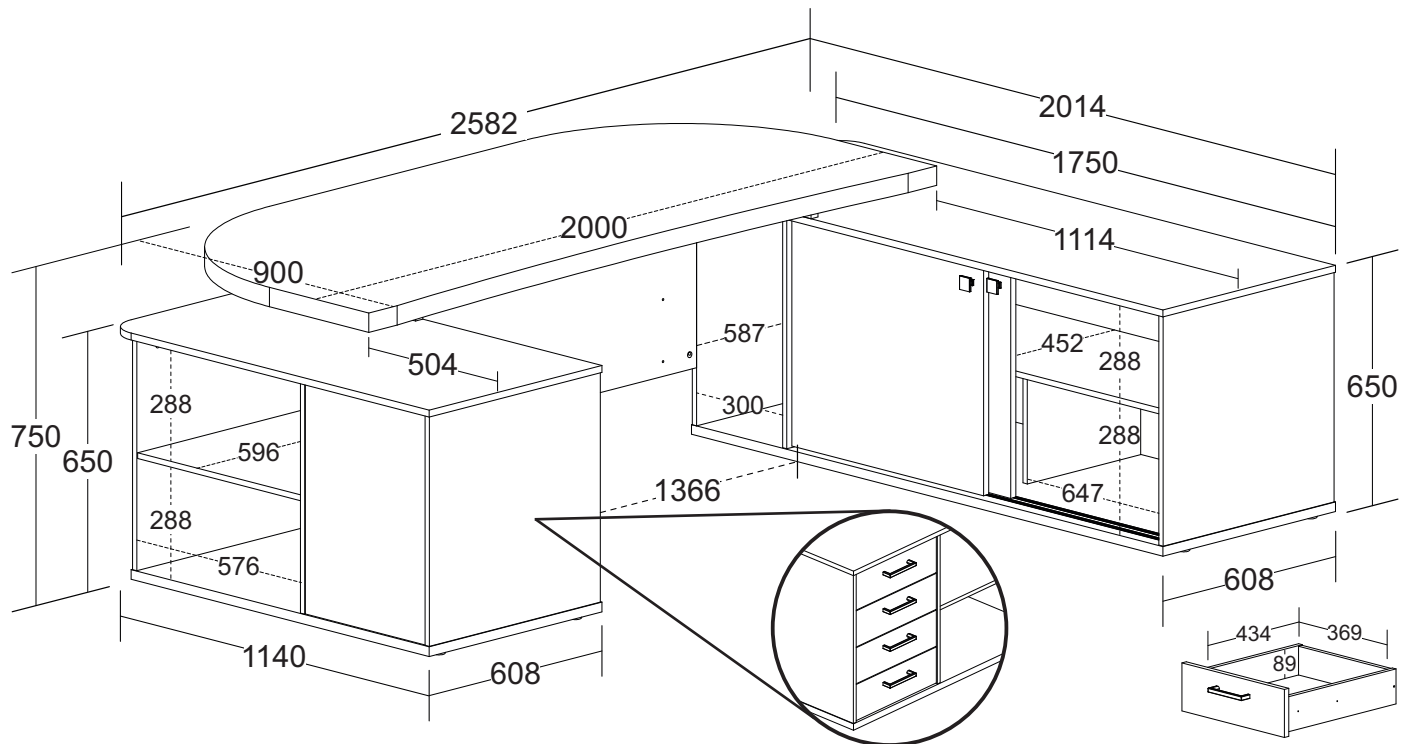

# Mesa Tamburato Presidente

- Tampo da mesa curvo Tamburato 50mm com fita de borda ABS com 1mm de espessura;
- Duas portas de correr com puxador de metal cromado;
- Tampo do balcão e gaveteiro em MDP 18mm com fita de borda ABS com 1mm de espessura;
- Kit roldanas e trilhos para porta de correr em metal;
- Quatro gavetas com puxador de metal cromado, fundo MDF 6mm e trilho telescópico;
- Espaço ideal para CPU com passa fio na base do balcão;
- Traseira estrutural com acabamento dos dois lados e laterais em MDP 15mm com fita de borda ABS com 0,45mm de espessura;
- Prateleiras do balcão em MDP 15mm com cantoneiras de metal para suportar maior peso;
- Base em MDP 25mm com fita de borda ABS com 0,45mm de espessura;
- Doze sapatas plásticas com regulagem de altura;
- Acompanha caixa de conectividade com 2 tomadas 10A e encaixe para conector RJ45;
- Fixação com tambor, minifix e parafuso.
- Capacidade de Carga:
  - 50kg distribuídos no tampo Tamburato, 15kg distribuídos no tampo do balcão e gaveteiro;
  - 10kg distribuídos nas prateleiras, 30kg distribuídos na base, 5kg distribuídos por gaveta.
- Medidas do Produto: 2582x2014x750mm (CxPxAl);
- Medidas da Embalagem: 1446x655x125mm - Volume 01  
 1765x646x73mm - Volume 02  
 1905x645x80mm - Volume 03  
 2110x944x94mm - Volume 04
- Peso líquido: 152,500Kg;
- Peso bruto: 164,940Kg;
  - 51,410Kg Volume 01
  - 35,130Kg Volume 02
  - 36,300Kg Volume 03
  - 42,100Kg Volume 04
- Cubagem: 0,486m<sup>3</sup>
- Opções de acabamentos/códigos: