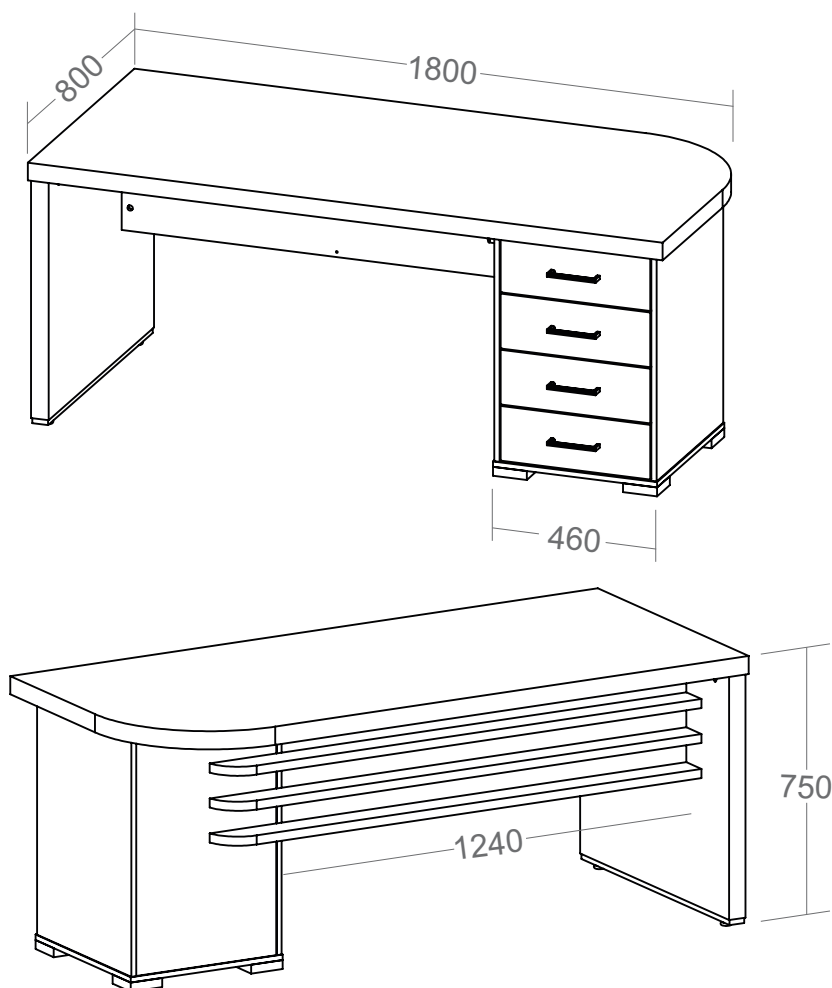

Mesa Tamburato com Gavetas II

Lado Direito

- Tampo em Tamburato 50mm com fita de borda PVC com 1mm de espessura;
- Estrutura em MDP 15mm com fita de borda PVC com 0,45mm de espessura;
- Frente das gavetas em MDP 18mm com fita de borda PVC com 1mm de espessura;
- Quatro gavetas com trilhos telescópicos
- Chave lateral para travamento das gavetas;
- Sapatas plásticas com regulagem de altura;
- Fixação com tambor e parafuso minifix;
- Medidas do Produto: 1800 x 800 x 750mm (CxPxA);
- Medidas da Embalagem: 1860x870x95mm (Volume 01)
855x750x135mm (Volume 02);
- Peso líquido 75,000Kg;
- Peso bruto 78,000Kg (Volume 01 - 47,000Kg / Volume 02 - 31,000Kg);
- Cubagem: 0,241m³
- Opções de acabamentos/códigos: