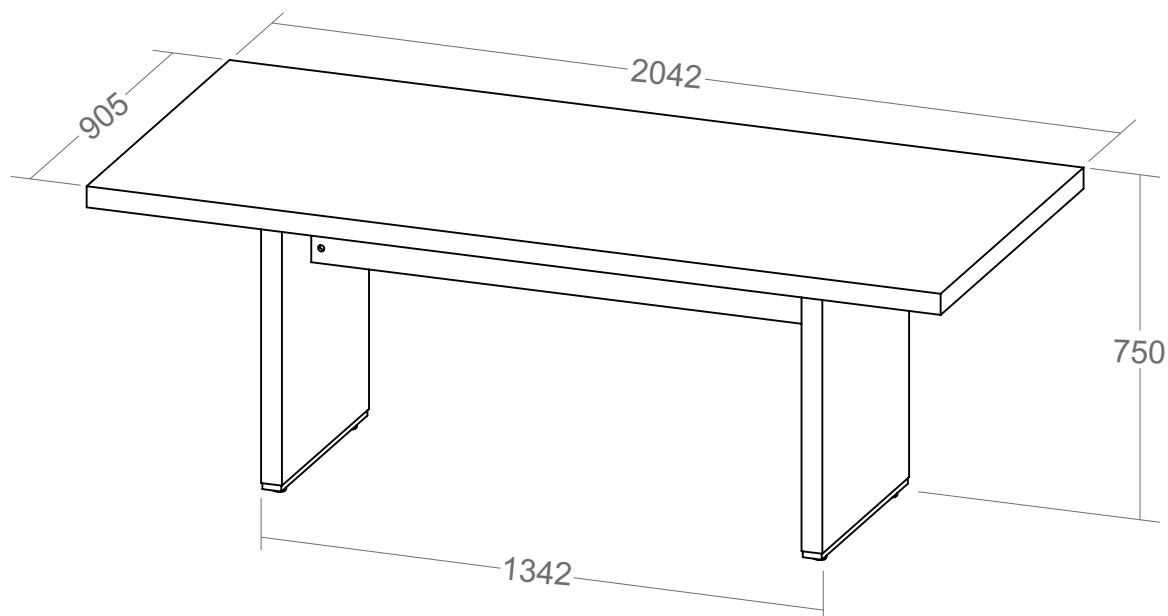

Mesa Tamburato 2000

- Tampo e laterais em Tamburato 50mm com fita de borda PVC com 1mm de espessura;
- Travessas em MDP 15mm com fita de borda PVC com 0,45mm de espessura;
- Sapatas plásticas com regulagem de altura;
- Fixação com tambor, parafuso e minifix;
- Capacidade de Carga: 60kg distribuídos;
- Medidas do Produto: 2042 x 905 x 750mm (CxPxA);
- Medidas da Embalagem: 2110x980x90mm (Volume 01)
740x630x165mm (Volume 02);
- Peso líquido 57,000Kg;
- Peso bruto 60,000Kg (42,000Kg Volume 01 / 18,000Kg Volume 02);
- Cubagem: 0,263m³
- Opções de acabamentos/códigos:

6104 - CHARUTO/PRETO
6199 - CARVALHO/BRANCO