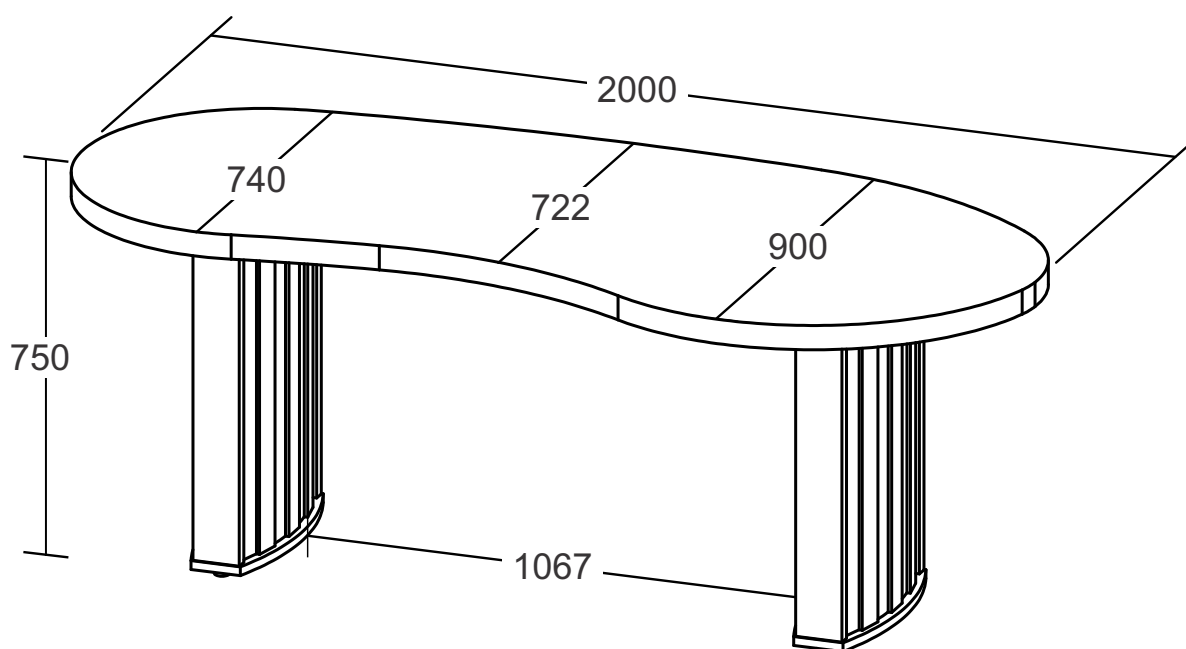

Mesa Tamburato Organic

* Medidas em milímetros

- Tampo Tamburato com design curvo e ergonômico de 50mm com fita de borda ABS 1mm de espessura;
 - Laterais dos pés em MDP 25mm com fita de borda ABS 0,45mm de espessura
 - Pés ripados em MDP 18mm com fita de borda ABS 1mm de espessura e chapa curva entre peças em MDF 3mm;
 - Base dos pés em MDP 18mm com fita de borda ABS 1mm de espessura;
 - Sapatas com altura regulável;
 - Fixação com parafuso.
-
- Capacidade de carga:
 - 50kg distribuídos no tampo Tamburato.
 - Medidas do produto: 2000x900x750 (CxPxA);
 - Medidas da embalagem:
 - Volume 01 - 754x300x220mm (CxPxA);
 - Volume 02 - 2105x960x70mm (CxPxA);
 - Peso líquido: 47,900Kg;
 - Peso bruto: 50,600Kg (Volume 01 - 17,600Kg / Volume 02 - 33,000Kg);
 - Cubagem: 0,191m³
-
- Opções de acabamentos/códigos: