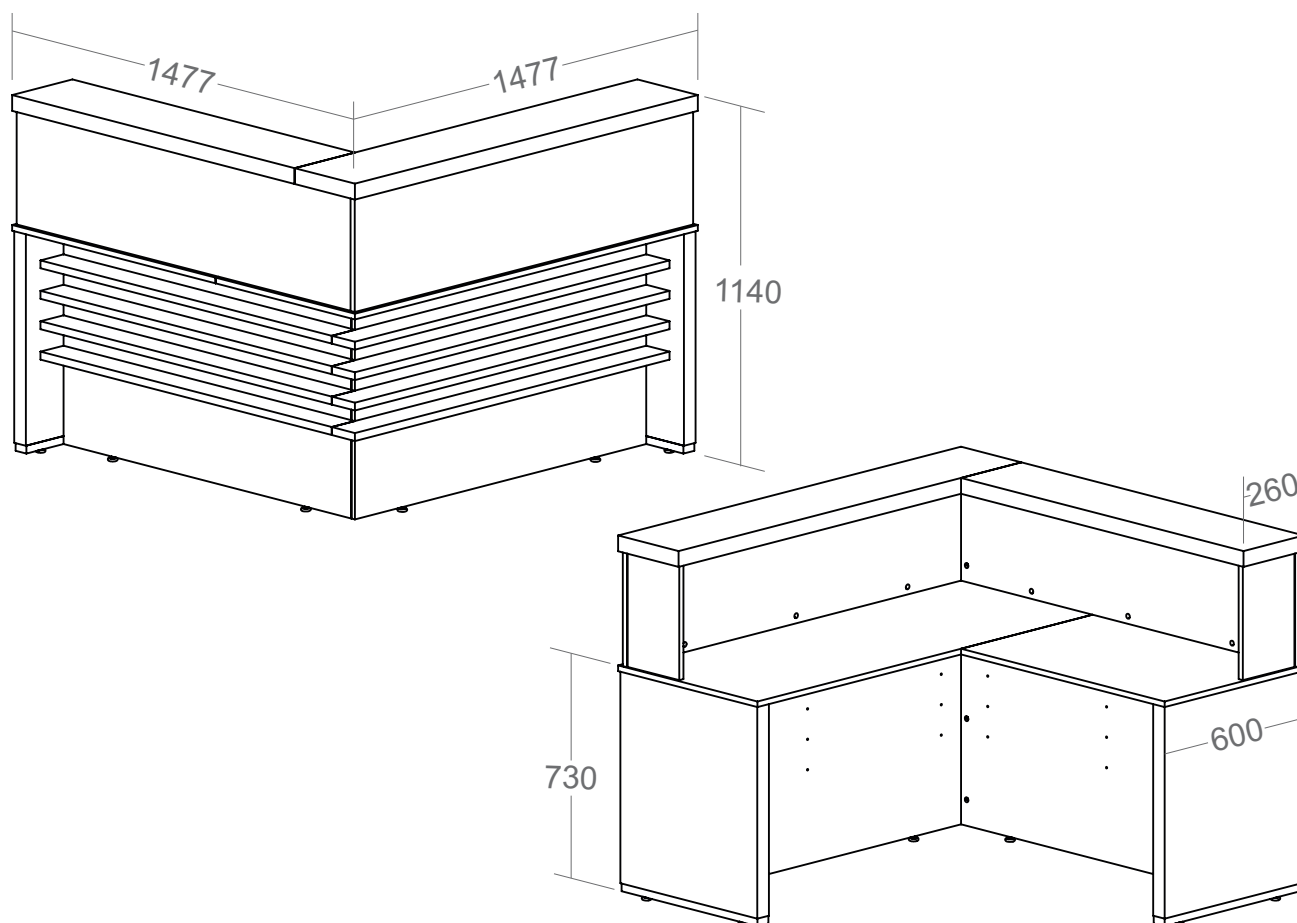

# Balcão Tamburato Atendimento II

- Sobretampo e laterais em Tamburato 50mm com fita de borda PVC com 1mm de espessura;
- Tampo e estrutura em MDP 15mm com fita de borda PVC com 0,45mm de espessura;
- Longarinas em MDP 25mm com fita de borda PVC com 0,45mm de espessura;
- Sapatas plásticas com regulagem de altura;
- Fixação com tambor, parafuso e minifix;
- Capacidade de Carga: 50kg distribuídos;
- Medidas do Produto: 1477 x 1477 x 1140mm (CxPxA);
- Medidas da Embalagem: 1550x680x170mm (Volume 01) - 0,180m<sup>3</sup> - 66,200Kg;  
1310x775x100mm (Volume 02) - 0,102m<sup>3</sup> - 41,300Kg;
- Peso líquido 104,700Kg;
- Peso bruto 107,500Kg ;
- Cubagem: 0,282m<sup>3</sup>
- Opções de acabamentos/códigos: