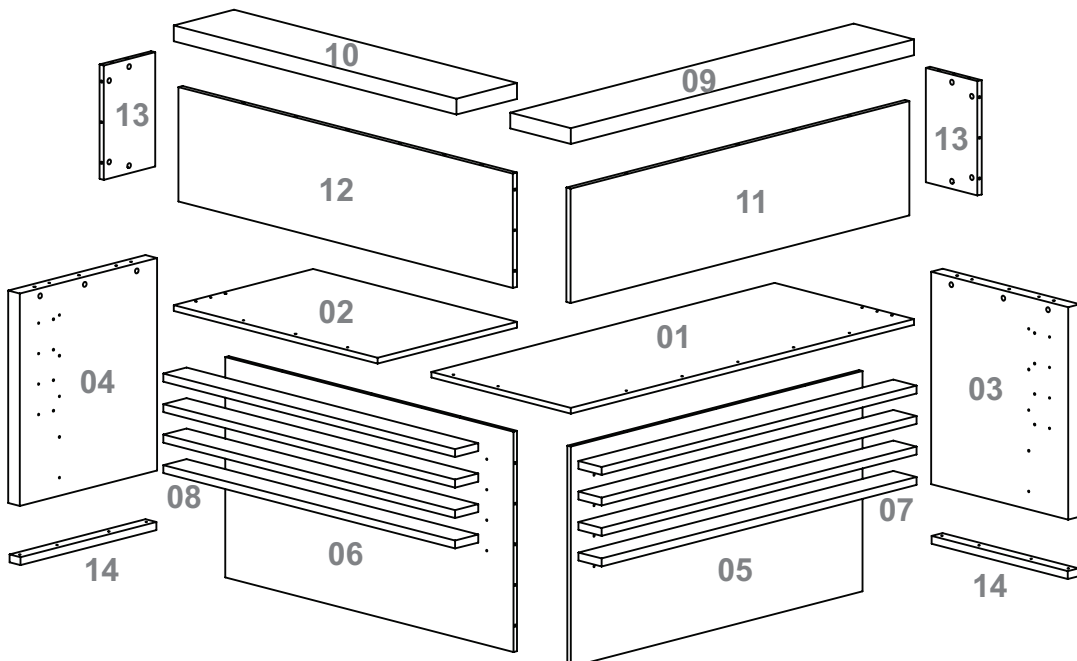

100461

28X

102555 - PRETO / NEGRO / BLACK
103602 - CHARUTO

72X

Número Número Number	Medida Dimensão Size	Quantidade Cantidad Quantity
01	1477x600x18mm	01
02	877x600x18mm	01
03	669x590x50mm	01
04	669x590x50mm	01
05	1255x694x15mm	01
06	1240x694x15mm	01
07	1355x100x25mm	04
08	1255x100x25mm	04
09	1477x260x50mm	01
10	1217x260x50mm	01
11	360x1458x18mm	01
12	360x1439x18mm	01
13	360x222x18mm	02
14	585x47x25mm	02