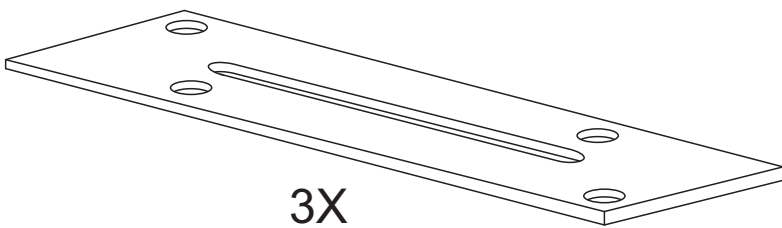

FERRAMENTAS **NÃO** FORNECIDAS, MAS NECESSÁRIAS
PARA A MONTAGEM DO PRODUTO

HERRAMIENTAS **NO** SUMINISTRADAS, MAS NECESARIAS PARA EL MONTAJE DEL PRODUCTO
TOOLS **NOT** SUPPLIED, BUT NECESSARY FOR THE ASSEMBLY

3X

100281