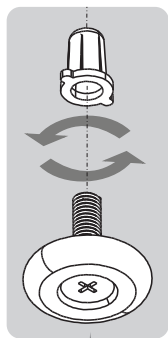

100461

28X

102555 - PRETO / NEGRO / BLACK
103602 - CHARUTO

72X

Número Número Number	Medida Dimensão Size	Quantidade Cantidad Quantity
01	1477x600x18mm	01
02	877x600x18mm	01
03	669x590x50mm	01
04	669x590x50mm	01
05	1255x694x15mm	01
06	1240x694x15mm	01
07	1355x100x25mm	04
08	1255x100x25mm	04
09	1477x260x50mm	01
10	1217x260x50mm	01
11	360x1458x18mm	01
12	360x1439x18mm	01
13	360x222x18mm	02
14	585x47x25mm	02

1

12X

2

8X

3

4X

4X

8X