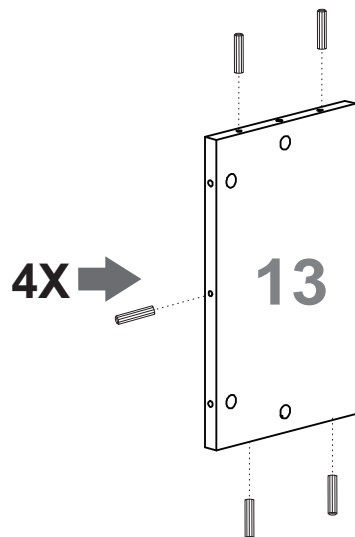

100461

28X

102555 - PRETO / NEGRO / BLACK
103602 - CHARUTO

72X

Número Número Number	Medida Dimensão Size	Quantidade Cantidad Quantity
01	1477x600x18mm	01
02	877x600x18mm	01
03	669x590x50mm	01
04	669x590x50mm	01
05	1255x694x15mm	01
06	1240x694x15mm	01
07	1355x100x25mm	04
08	1255x100x25mm	04
09	1477x260x50mm	01
10	1217x260x50mm	01
11	360x1458x18mm	01
12	360x1439x18mm	01
13	360x222x18mm	02
14	585x47x25mm	02

4X

10

2X

5X

11

10X

12

3X