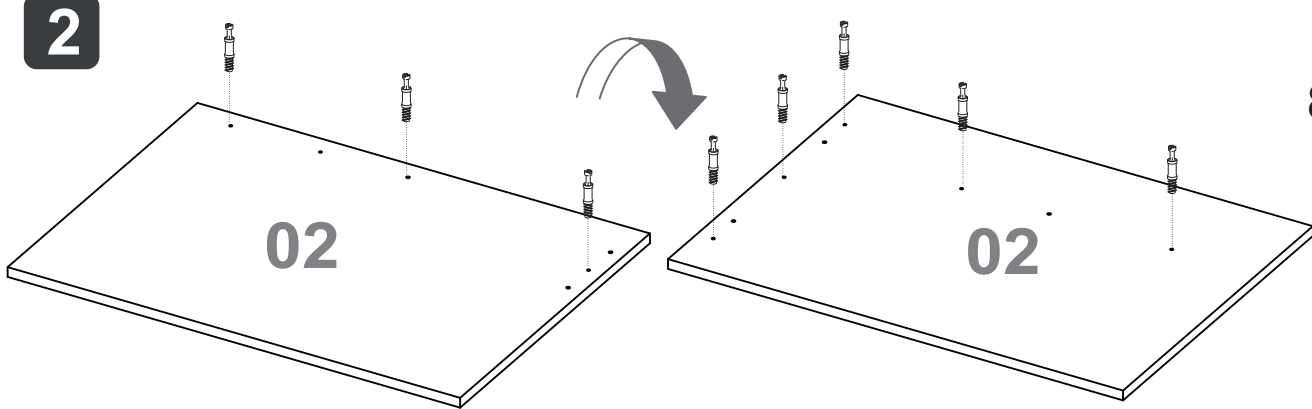

12X

2

8X

3

4X

4X