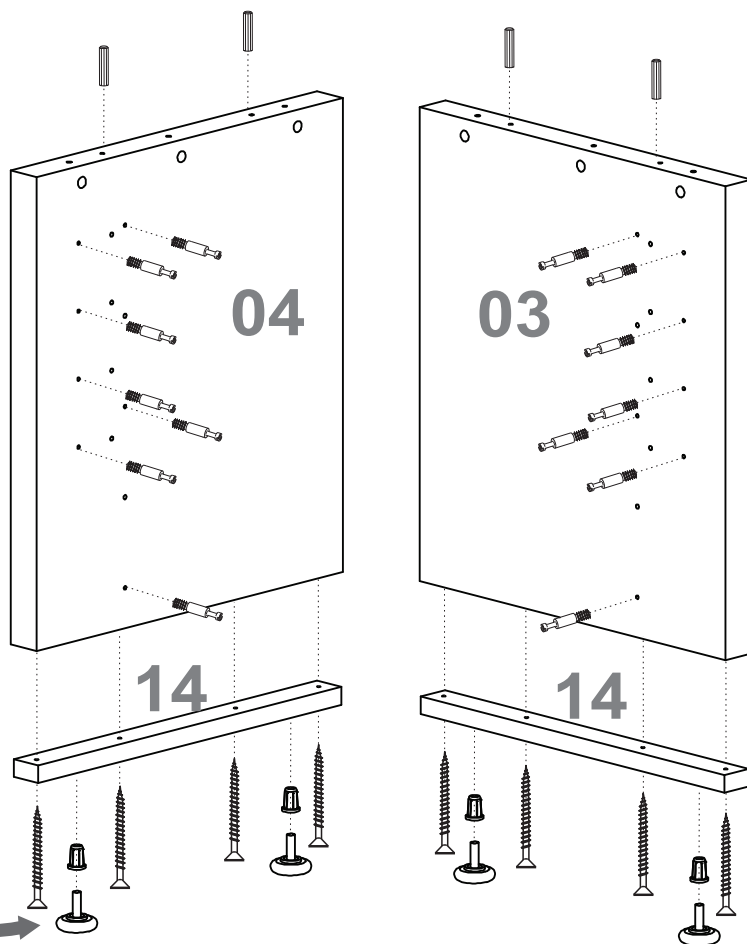

100461

28X

102555 - PRETO / NEGRO / BLACK
103602 - CHARUTO

72X

Número Número Number	Medida Dimensão Size	Quantidade Cantidad Quantity
01	1477x600x18mm	01
02	877x600x18mm	01
03	669x590x50mm	01
04	669x590x50mm	01
05	1255x694x15mm	01
06	1240x694x15mm	01
07	1355x100x25mm	04
08	1255x100x25mm	04
09	1477x260x50mm	01
10	1217x260x50mm	01
11	360x1458x18mm	01
12	360x1439x18mm	01
13	360x222x18mm	02
14	585x47x25mm	02

1

12X

2

8X

3

4X

4X

8X