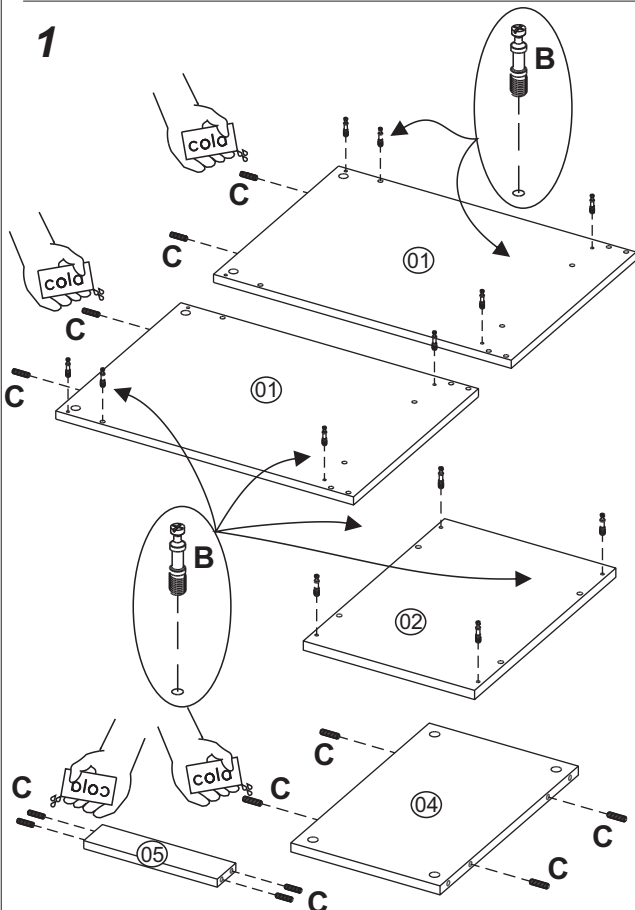

### LISTA DE FERRAGENS

A		Tambor Minifix (16x)
B		Parafuso Minifix (16x)
C		Cavilha 8x30 (16x)
D		Parafuso cab. chata 3,0 x 14 (04x)
E		Sapata deslizador redonda 7562 (04x)
F		Sache Cola 20g (01x)

### FERRAMENTAS NECESSÁRIAS

30 min

2,50m

3,00m

3

4