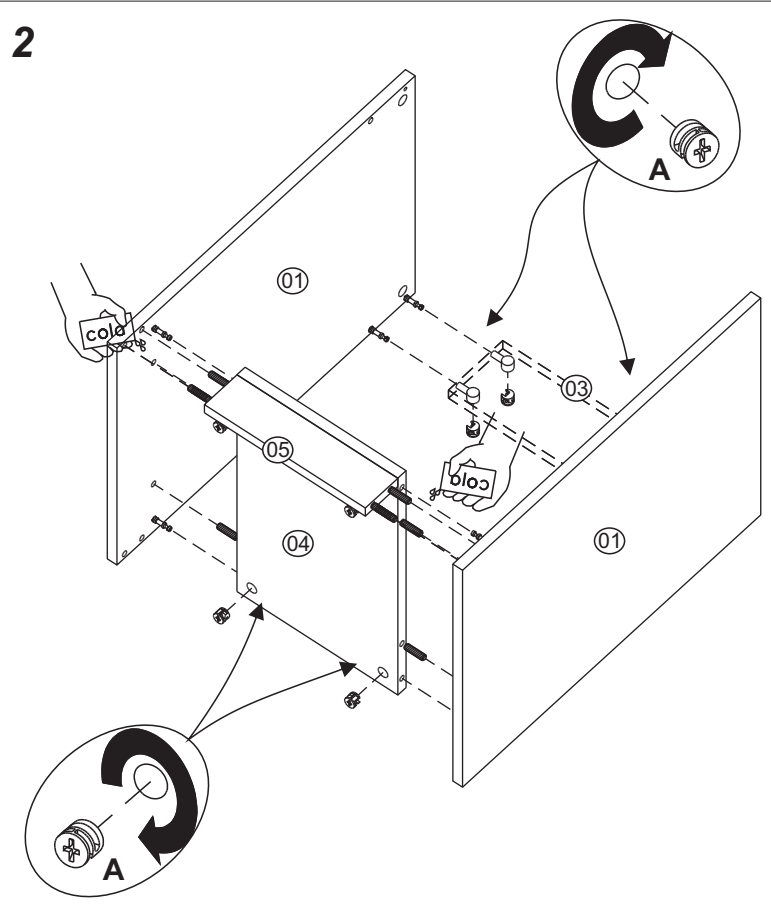

### LISTA DE FERRAGENS

A		Tambor Minifix (16x)
B		Parafuso Minifix (16x)
C		Cavilha 8x30 (16x)
D		Parafuso cab. chata 3,0 x 14 (04x)
E		Sapata deslizador redonda 7562 (04x)
F		Sache Cola 20g (01x)

### FERRAMENTAS NECESSÁRIAS

30 min

2,50m

3,00m

3

4