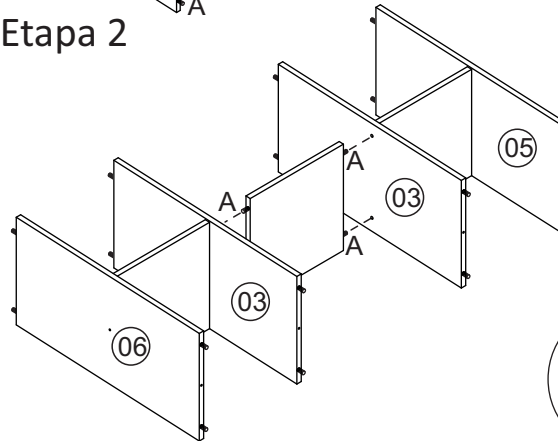

P23 - Nicho 6 lugares

Relação de ferragens

A		Cavilha 8x30	28
B		Parafuso 4,0x45 zincado branco	08
C		Prego 10x10	40
D		Sapata 50x40	05
E		Parafuso 3,5x14	08
F		Cantoneira	04
G		Parafuso 4,0x32	05
H		Fixador costa	06

Instrução de Montagem

Nº	Descrição peça	Dimensão	Qtde
01	Tampo	1020x340x15	01
02	Base	1020x340x15	01
03	Divisão	655x336x15	02
04	Prateleira	320x332x15	03
05	Lateral direita	655x336x15	01
06	Lateral esquerda	655x336x15	01
07	Costa	1014x337x03	02

ATENÇÃO!!!

"Para segurança das crianças, sugerimos que seja instalado o sistema anti-tombamento. Instruções vide manual do kit."

Etapa 1

Etapa 2

Etapa 3

Etapa 4

Etapa 5