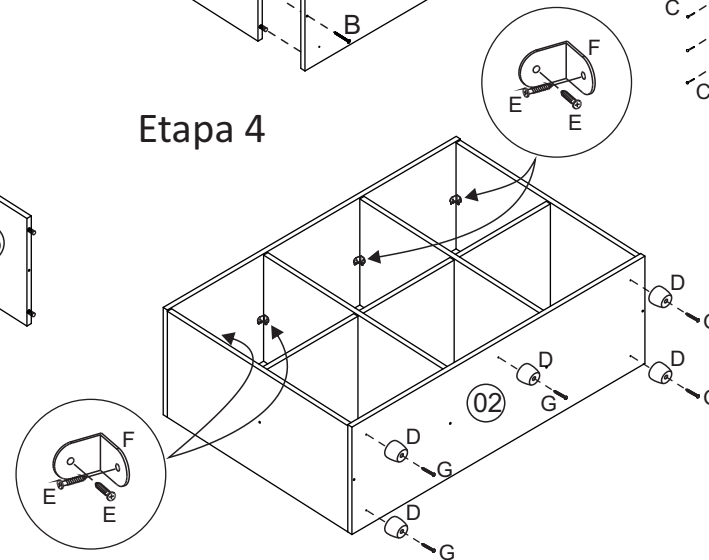

Instrução de Montagem

Nº	Descrição peça	Dimensão	Qtde
01	Tampo	1020x340x15	01
02	Base	1020x340x15	01
03	Divisão	655x336x15	02
04	Prateleira	320x332x15	03
05	Lateral direita	655x336x15	01
06	Lateral esquerda	655x336x15	01
07	Costa	1014x337x03	02

ATENÇÃO!!!

"Para segurança das crianças, sugerimos que seja instalado o sistema anti-tombamento. Instruções vide manual do kit."

Etapa 1

Etapa 2

Etapa 3

Etapa 4

Etapa 5