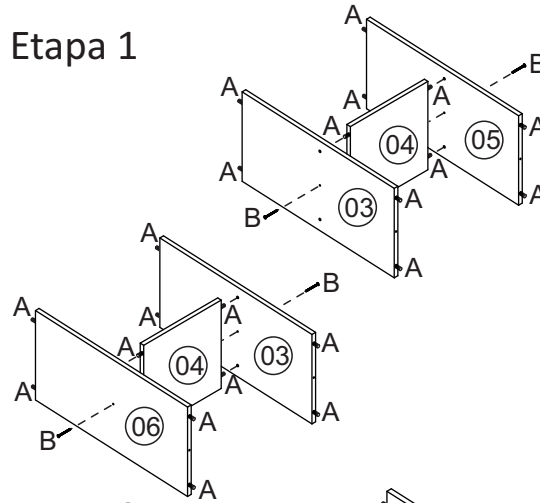

P23 - Nicho 6 lugares

Relação de ferragens

A		Cavilha 8x30	28
B		Parafuso 4,0x45 zincado branco	08
C		Prego 10x10	40
D		Sapata 50x40	05
E		Parafuso 3,5x14	08
F		Cantoneira	04
G		Parafuso 4,0x32	05
H		Fixador costa	06

Instrução de Montagem

Nº	Descrição peça	Dimensão	Qtde
01	Tampo	1020x340x15	01
02	Base	1020x340x15	01
03	Divisão	655x336x15	02
04	Prateleira	320x332x15	03
05	Lateral direita	655x336x15	01
06	Lateral esquerda	655x336x15	01
07	Costa	1014x337x03	02

ATENÇÃO!!!

"Para segurança das crianças, sugerimos que seja instalado o sistema anti-tombamento. Instruções vide manual do kit."

Etapa 1

Etapa 2

Etapa 3

Etapa 4

Etapa 5