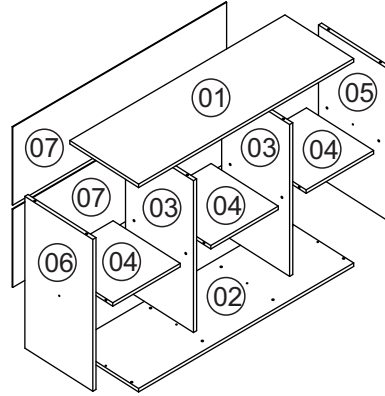

P23 - Nicho 6 lugares

Relação de ferragens

A		Cavilha 8x30	28
B		Parafuso 4,0x45 zincado branco	08
C		Prego 10x10	40
D		Sapata 50x40	05
E		Parafuso 3,5x14	08
F		Cantoneira	04
G		Parafuso 4,0x32	05
H		Fixador costa	06

Instrução de Montagem

Nº	Descrição peça	Dimensão	Qtde
01	Tampo	1020x340x15	01
02	Base	1020x340x15	01
03	Divisão	655x336x15	02
04	Prateleira	320x332x15	03
05	Lateral direita	655x336x15	01
06	Lateral esquerda	655x336x15	01
07	Costa	1014x337x03	02