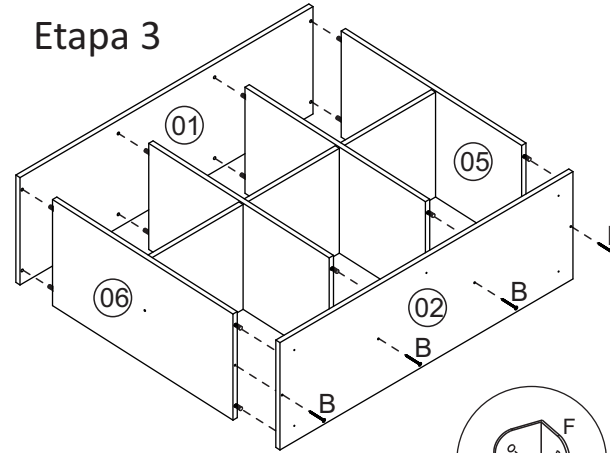

Instrução de Montagem

Nº	Descrição peça	Dimensão	Qtde
01	Tampo	1020x340x15	01
02	Base	1020x340x15	01
03	Divisão	655x336x15	02
04	Prateleira	320x332x15	03
05	Lateral direita	655x336x15	01
06	Lateral esquerda	655x336x15	01
07	Costa	1014x337x03	02

ATENÇÃO!!!

"Para segurança das crianças, sugerimos que seja instalado o sistema anti-tombamento. Instruções vide manual do kit."

Etapa 1

Etapa 2

Etapa 3

Etapa 4

Etapa 5