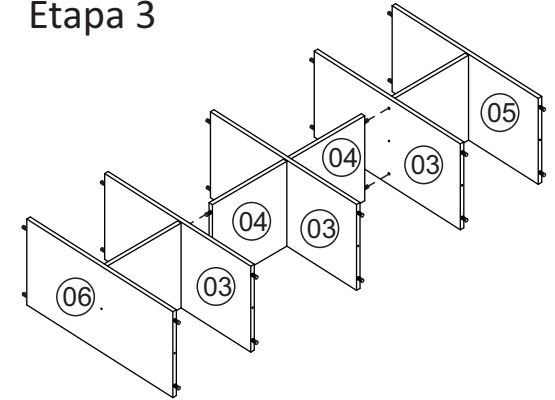

P24 - Nicho 8 lugares

Nº	Descrição peça	Dimensão	Qtde
01	Tampo	1355x340x15	01
02	Base	1355x340x15	01
03	Divisão	655x336x15	03
04	Prateleira	320x332x15	04
05	Lateral direita	655x336x15	01
06	Lateral esquerda	655x336x15	01
07	Costa	1349x337x03	02

ATENÇÃO!!!

"Para segurança das crianças, sugerimos que seja instalado o sistema anti-tombamento. Instruções vide manual do kit."

Relação de ferragens

A		Cavilha 8x30	34
B		Parafuso 4,0x45 zincado branco	09
C		Prego 10x10	50
D		Sapata 50x40	05
E		Parafuso 3,5x14	08
F		Cantoneira	04
G		Parafuso 4,0x32	05
H		Fixador costa	08

Etapa 1

Etapa 2

Etapa 3

Etapa 4

Etapa 5

Etapa 6