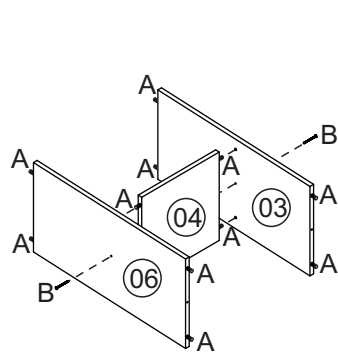

P24 - Nicho 8 lugares

Nº	Descrição peça	Dimensão	Qtde
01	Tampo	1355x340x15	01
02	Base	1355x340x15	01
03	Divisão	655x336x15	03
04	Prateleira	320x332x15	04
05	Lateral direita	655x336x15	01
06	Lateral esquerda	655x336x15	01
07	Costa	1349x337x03	02

ATENÇÃO!!!

"Para segurança das crianças, sugerimos que seja instalado o sistema anti-tombamento. Instruções vide manual do kit."

Relação de ferragens

A		Cavilha 8x30	34
B		Parafuso 4,0x45 zincado branco	09
C		Prego 10x10	50
D		Sapata 50x40	05
E		Parafuso 3,5x14	08
F		Cantoneira	04
G		Parafuso 4,0x32	05
H		Fixador costa	08

Etapa 1

Etapa 2

Etapa 3

Etapa 4

Etapa 5

Etapa 6