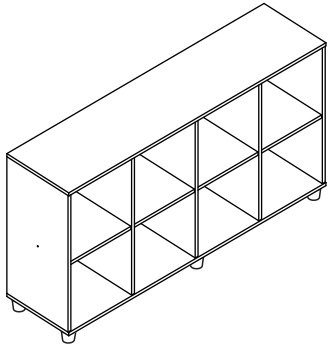

P24 - Nicho 8 lugares

Nº	Descrição peça	Dimensão	Qtde
01	Tampo	1355x340x15	01
02	Base	1355x340x15	01
03	Divisão	655x336x15	03
04	Prateleira	320x332x15	04
05	Lateral direita	655x336x15	01
06	Lateral esquerda	655x336x15	01
07	Costa	1349x337x03	02

ATENÇÃO!!!

"Para segurança das crianças, sugerimos que seja instalado o sistema anti-tombamento. Instruções vide manual do kit."

Relação de ferragens

A		Cavilha 8x30	34
B		Parafuso 4,0x45 zincado branco	09
C		Prego 10x10	50
D		Sapata 50x40	05
E		Parafuso 3,5x14	08
F		Cantoneira	04
G		Parafuso 4,0x32	05
H		Fixador costa	08