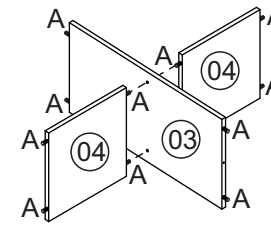

P24 - Nicho 8 lugares

Nº	Descrição peça	Dimensão	Qtde
01	Tampo	1355x340x15	01
02	Base	1355x340x15	01
03	Divisão	655x336x15	03
04	Prateleira	320x332x15	04
05	Lateral direita	655x336x15	01
06	Lateral esquerda	655x336x15	01
07	Costa	1349x337x03	02

ATENÇÃO!!!

"Para segurança das crianças, sugerimos que seja instalado o sistema anti-tombamento. Instruções vide manual do kit."

Relação de ferragens

A		Cavilha 8x30	34
B		Parafuso 4,0x45 zincado branco	09
C		Prego 10x10	50
D		Sapata 50x40	05
E		Parafuso 3,5x14	08
F		Cantoneira	04
G		Parafuso 4,0x32	05
H		Fixador costa	08

Etapa 1

Etapa 2

Etapa 3

Etapa 4

Etapa 5

Etapa 6