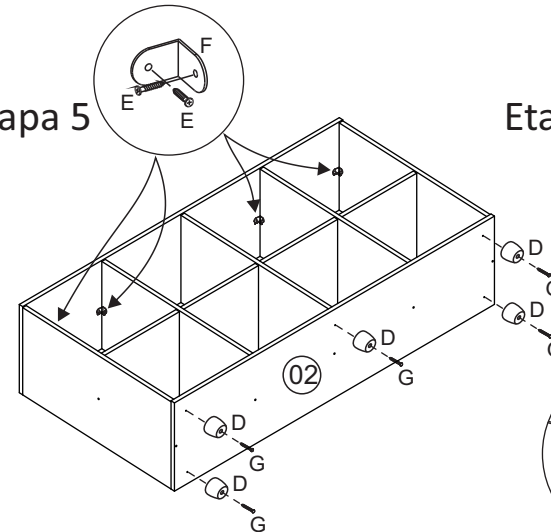

P24 - Nicho 8 lugares

Nº	Descrição peça	Dimensão	Qtde
01	Tampo	1355x340x15	01
02	Base	1355x340x15	01
03	Divisão	655x336x15	03
04	Prateleira	320x332x15	04
05	Lateral direita	655x336x15	01
06	Lateral esquerda	655x336x15	01
07	Costa	1349x337x03	02

ATENÇÃO!!!

"Para segurança das crianças, sugerimos que seja instalado o sistema anti-tombamento. Instruções vide manual do kit."

Relação de ferragens

A		Cavilha 8x30	34
B		Parafuso 4,0x45 zincado branco	09
C		Prego 10x10	50
D		Sapata 50x40	05
E		Parafuso 3,5x14	08
F		Cantoneira	04
G		Parafuso 4,0x32	05
H		Fixador costa	08

Etapa 1

Etapa 2

Etapa 3

Etapa 4

Etapa 5

Etapa 6