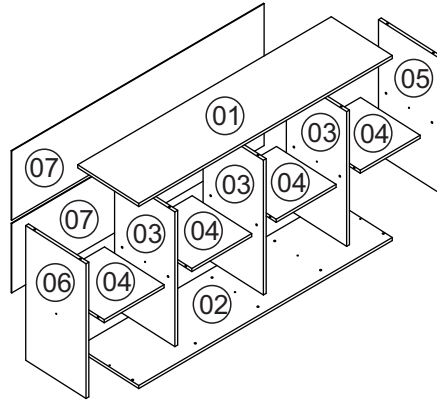

P24 - Nicho 8 lugares

Nº	Descrição peça	Dimensão	Qtde
01	Tampo	1355x340x15	01
02	Base	1355x340x15	01
03	Divisão	655x336x15	03
04	Prateleira	320x332x15	04
05	Lateral direita	655x336x15	01
06	Lateral esquerda	655x336x15	01
07	Costa	1349x337x03	02

ATENÇÃO!!!

"Para segurança das crianças, sugerimos que seja instalado o sistema anti-tombamento. Instruções vide manual do kit."

Relação de ferragens

A		Cavilha 8x30	34
B		Parafuso 4,0x45 zincado branco	09
C		Prego 10x10	50
D		Sapata 50x40	05
E		Parafuso 3,5x14	08
F		Cantoneira	04
G		Parafuso 4,0x32	05
H		Fixador costa	08