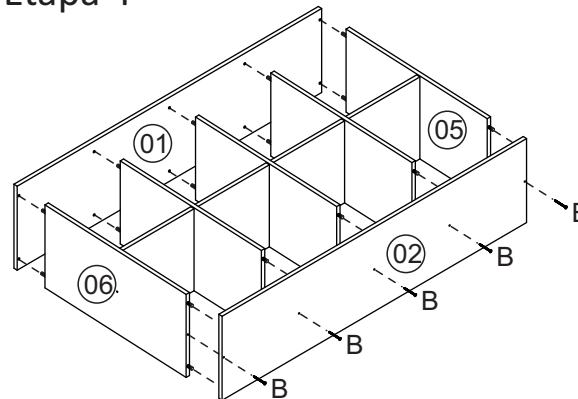

P24 - Nicho 8 lugares

Nº	Descrição peça	Dimensão	Qtde
01	Tampo	1355x340x15	01
02	Base	1355x340x15	01
03	Divisão	655x336x15	03
04	Prateleira	320x332x15	04
05	Lateral direita	655x336x15	01
06	Lateral esquerda	655x336x15	01
07	Costa	1349x337x03	02

ATENÇÃO!!!

"Para segurança das crianças, sugerimos que seja instalado o sistema anti-tombamento. Instruções vide manual do kit."

Relação de ferragens

A		Cavilha 8x30	34
B		Parafuso 4,0x45 zincado branco	09
C		Prego 10x10	50
D		Sapata 50x40	05
E		Parafuso 3,5x14	08
F		Cantoneira	04
G		Parafuso 4,0x32	05
H		Fixador costa	08

Etapa 1

Etapa 2

Etapa 3

Etapa 4

Etapa 5

Etapa 6