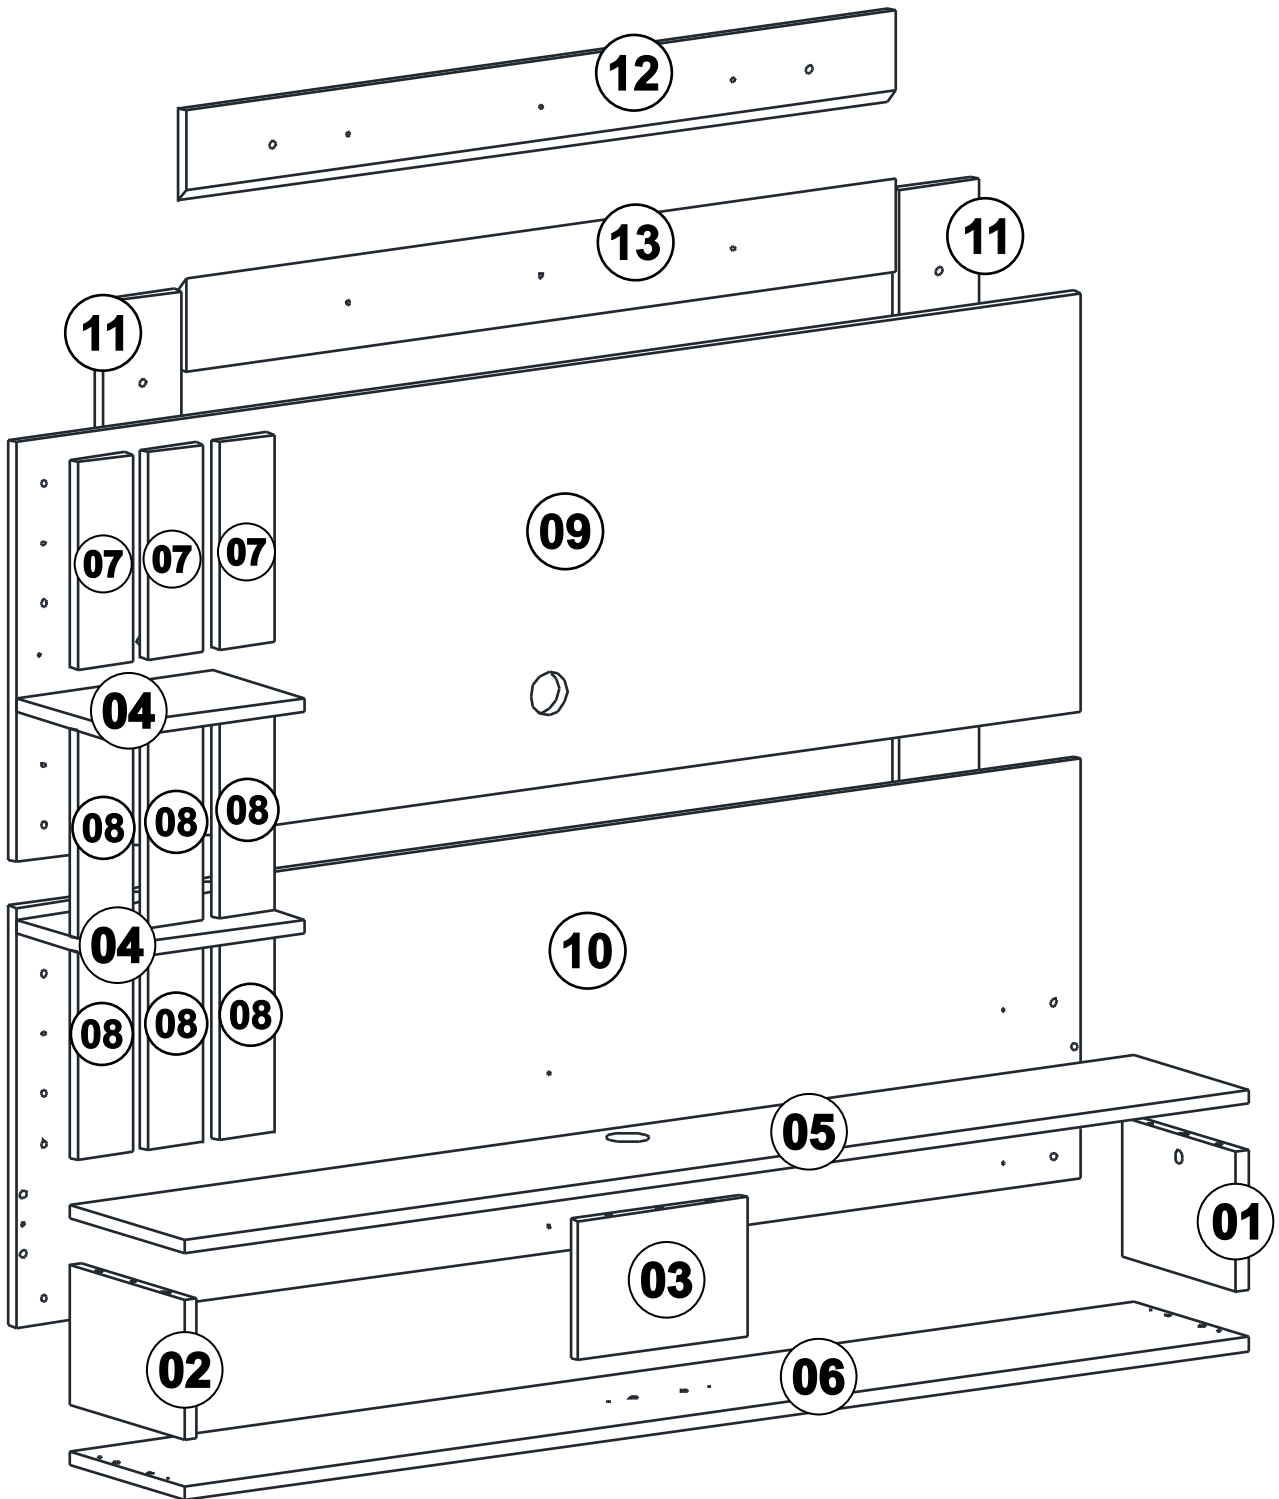

# LISTA DE PEÇAS

<b>Nº PEÇA</b>	<b>CÓD. IND.</b>	<b>DESCRIÇÃO</b>	<b>QTD.</b>	<b>COMP. (mm)</b>	<b>LARG. (mm)</b>	<b>ESP. (mm)</b>
01		Lateral Direita	1	150	215	MDP 15
02		Lateral Esquerda	1	150	215	MDP 15
03		Divisão	1	150	215	MDP 15
04		Prateleira	2	250	170	MDP 15
05		Tampo	1	1350	215	MDP 15
06		Base	1	1350	215	MDP 15
07		Vista Superior	6	223	70	MDP 15
08		Vista	3	222	70	MDP 15
09		Painel Superior	1	1350	450	MDP 15
10		Painel Inferior	1	1350	450	MDP 15
11		Trav Traseira Lateral	2	860	100	MDP 15
12		Trav Traseira Painel	1	900	100	MDP 15
13		Trav Traseira Parede	1	900	100	MDP 15

# LISTA DE PEÇAS