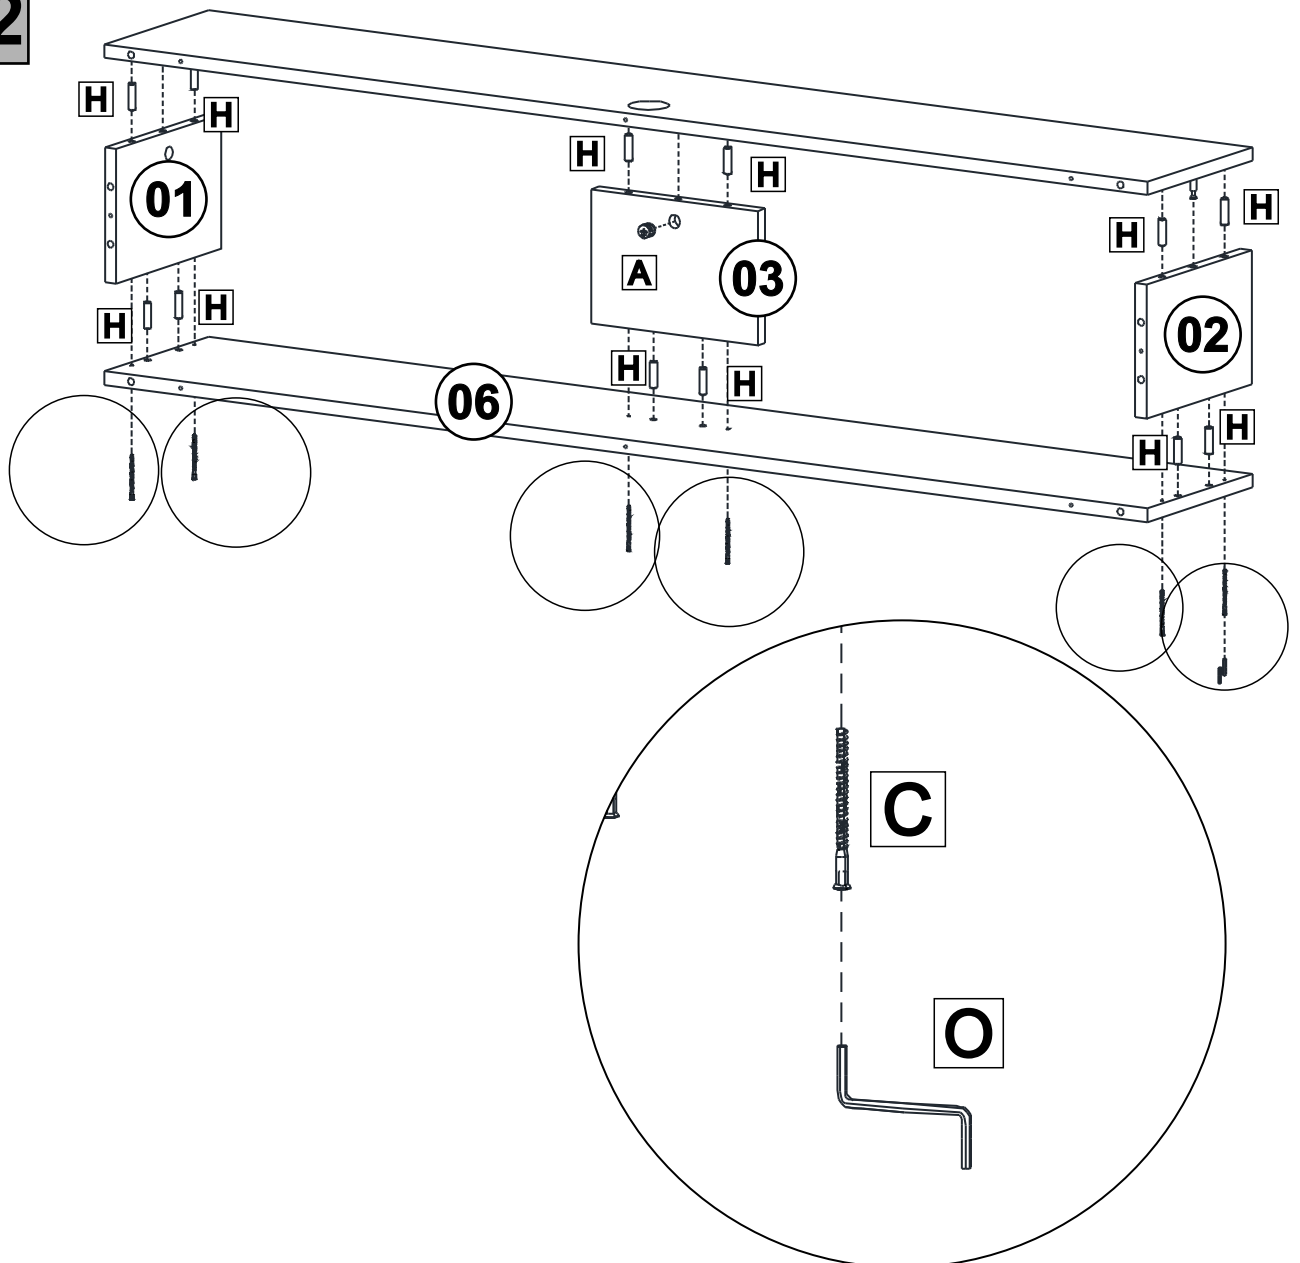

# LISTA DE PEÇAS

<b>Nº PEÇA</b>	<b>CÓD. IND.</b>	<b>DESCRIÇÃO</b>	<b>QTD.</b>	<b>COMP. (mm)</b>	<b>LARG. (mm)</b>	<b>ESP. (mm)</b>
01		Lateral Direita	1	150	215	MDP 15
02		Lateral Esquerda	1	150	215	MDP 15
03		Divisão	1	150	215	MDP 15
04		Prateleira	2	250	170	MDP 15
05		Tampo	1	1350	215	MDP 15
06		Base	1	1350	215	MDP 15
07		Vista Superior	6	223	70	MDP 15
08		Vista	3	222	70	MDP 15
09		Painel Superior	1	1350	450	MDP 15
10		Painel Inferior	1	1350	450	MDP 15
11		Trav Traseira Lateral	2	860	100	MDP 15
12		Trav Traseira Painel	1	900	100	MDP 15
13		Trav Traseira Parede	1	900	100	MDP 15

# LISTA DE PEÇAS

# LISTA DE FERRAGEM

<p><b>A</b></p>  <p><b>x03</b></p> <p>Tambor Minifix 15x12mm</p>	<p><b>B</b></p>  <p><b>x03</b></p> <p>Parafuso Minifix</p>	<p><b>C</b></p>  <p><b>x06</b></p> <p>Parafuso Est 5,0x50 mm</p>	<p><b>D</b></p>  <p><b>x12</b></p> <p>Parafuso 4,5x40mm CC</p>
<p><b>E</b></p>  <p><b>x18</b></p> <p>Parafuso 4,0x25mm CC</p>	<p><b>F</b></p>  <p><b>x03</b></p> <p>Parafuso 5x40mm CF</p>	<p><b>G</b></p>  <p><b>x12</b></p> <p>Parafuso 3,5x14mm CP</p>	<p><b>H</b></p>  <p><b>x24</b></p> <p>Cavilha 8x30mm</p>
<p><b>I</b></p>  <p><b>x24</b></p> <p>Cavilha 8x20mm</p>	<p><b>J</b></p>  <p><b>x03</b></p> <p>Chapa Reta 4 Furos</p>	<p><b>K</b></p>  <p><b>x03</b></p> <p>Bucha 6x35mm</p>	<p><b>L</b></p>  <p><b>x03</b></p> <p>Passa Fio 46 mm</p>
<p><b>M</b></p>  <p><b>x03</b></p> <p>Tampa de Minifix</p>	<p><b>N</b></p>  <p><b>x06</b></p> <p>Tampa Par. 5,0x50 mm</p>	<p><b>O</b></p>  <p><b>x01</b></p> <p>Chave Allen Z 3mm</p>	

01

02

03

04

05

06

07

08