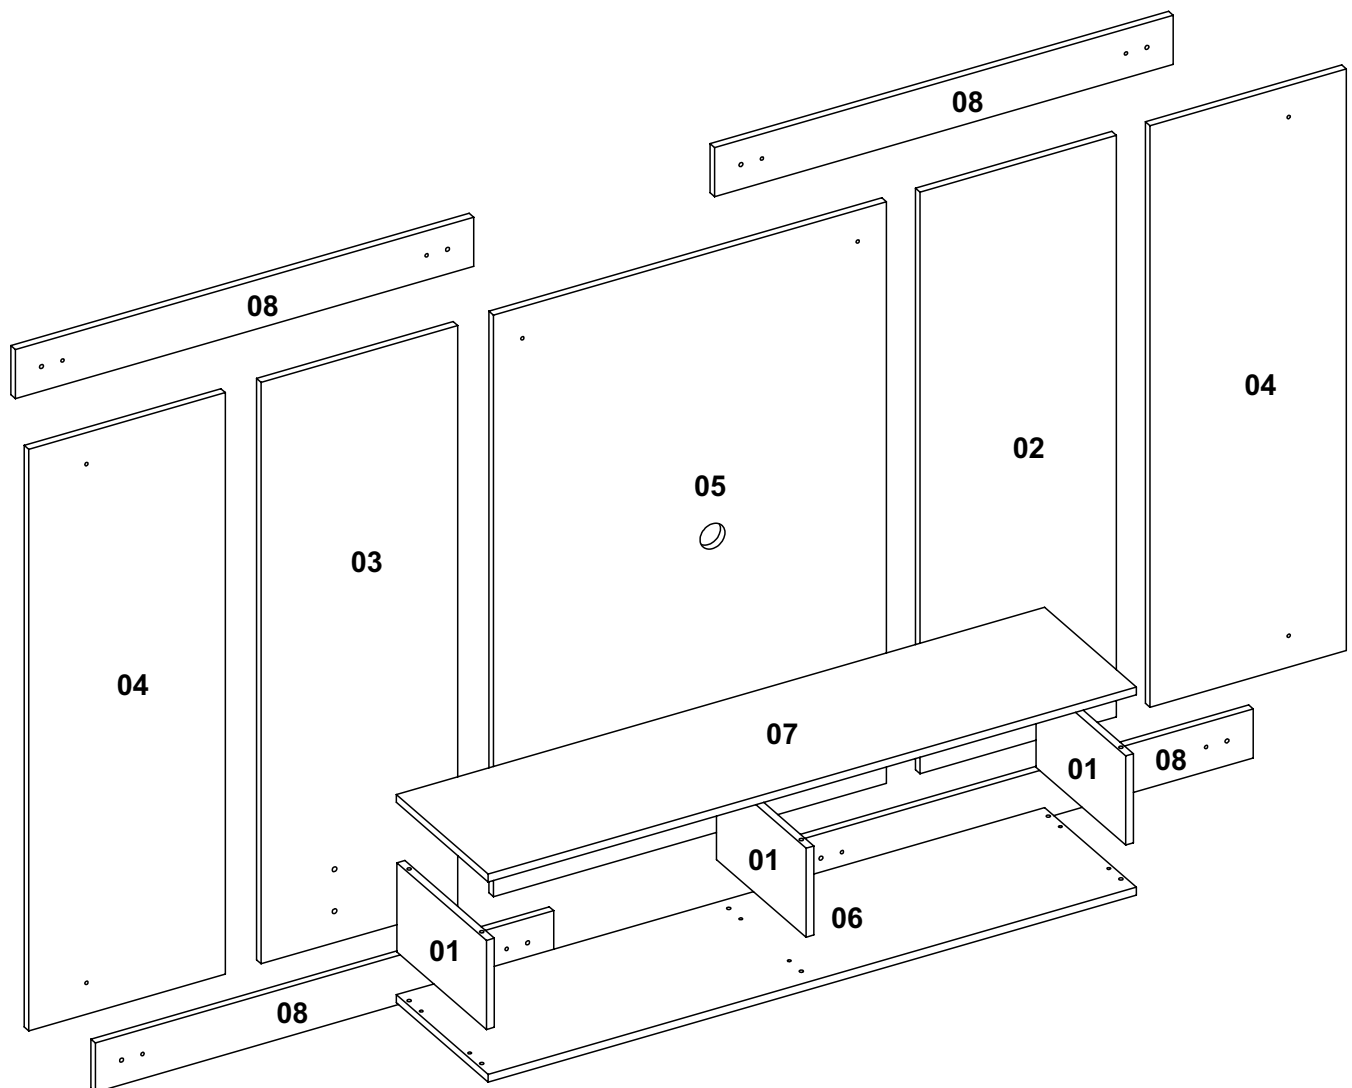

Lista das Peças				
Nº DA PEÇA	DESCRIÇÃO	QTD	COD. CASTANHO PRETO	COD. CASTANHO OFF WHITE
1	DIVISÃO 136X237X12	3	26355	26355
2	PAINEL 300X888X12 DIR	1	27937	27941
3	PAINEL 300X888X12 ESQ	1	27938	27942
4	PAINEL LATERAL 300X888X12	2	27939	27939
5	PAINEL CENTRAL 600X888X12	1	27940	27943
6	TAMPO INFERIOR 990X242X12	1	27944	27944
7	TAMPO SUPERIOR 990X242X12	1	27945	27945
8	TRAVESSA 700X75X12	4	27946	27946