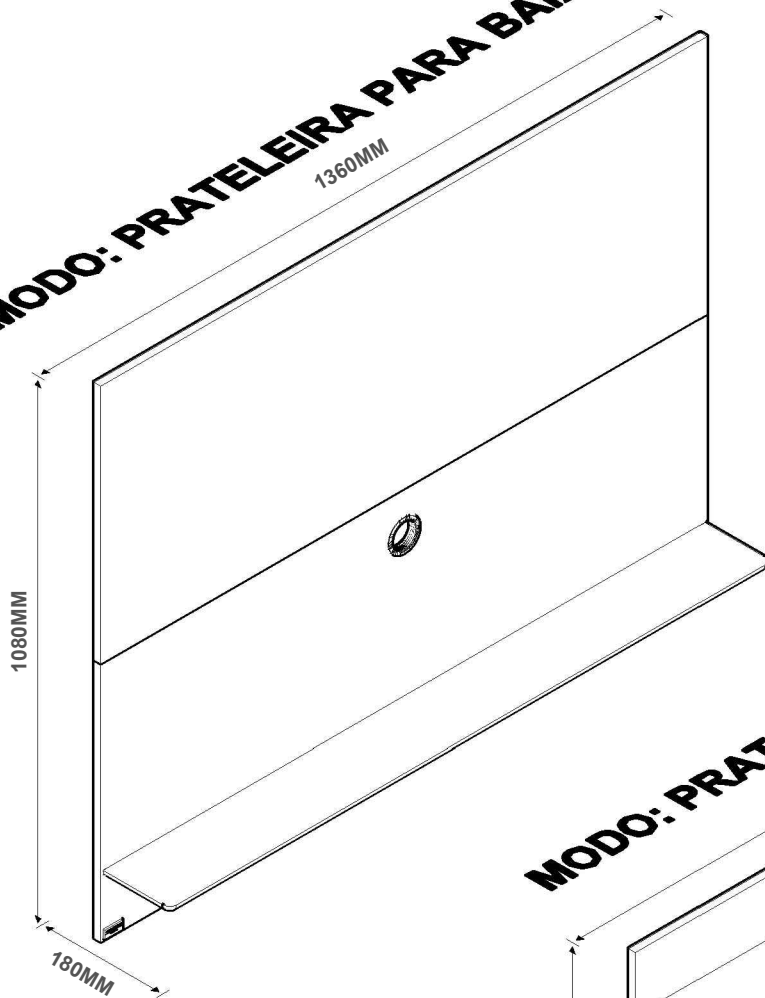

PAINEL VENUS

MODO: PRATELEIRA PARA BAIXO

MODO: PRATELEIRA PARA CIMA

MODO: PRATELEIRA PARA BAIXO.

MODO: PRATELEIRA PARA CIMA.

(CAPACIDADE DE CARGA)

(17) 3485- 9300

NECESSÁRIO PARA MONTAGEM
(NÃO FORNECIDO)

PARAFUSO 5,5X75MM PHILIPS TP 13MM ZB (03)

AX

ETIQUETA TEBARROT (01)

AP

PARAFUSO 5,0X50MM ESCAREADO PHS (03)

L

PARAFUSO 4,0X25MM FLANGEADO (15)

X

REF.	COD.	Descrição das Peças	Medidas				Vol.	Qtd.	
01	432	PAINEL 1 C/ PASSA FIO	1,360	x	0,540	x	0,015	1 / 1	1
02	433	PAINEL 2	1,360	x	0,540	x	0,015	1 / 1	1
03	12	PRATELEIRA	1,350	x	0,150	x	0,015	1 / 1	1
04	421	UNIÃO DO PAINEL	0,900	x	0,070	x	0,015	1 / 1	2
05	446	CUNHA	0,600	x	0,070	x	0,015	1 / 1	2