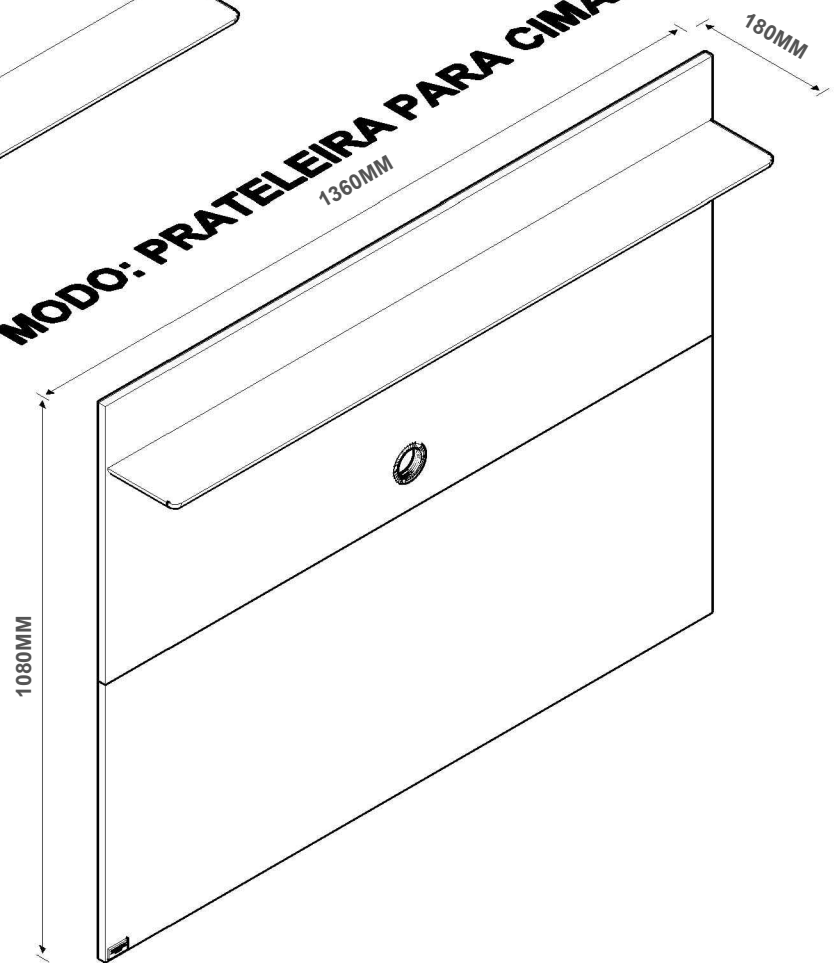

PAINEL VENUS

MODO: PRATELEIRA PARA BAIXO

MODO: PRATELEIRA PARA CIMA

MODO: PRATELEIRA PARA BAIXO.

MODO: PRATELEIRA PARA CIMA.

(CAPACIDADE DE CARGA)

(17) 3485- 9300

NECESSÁRIO PARA MONTAGEM
(NÃO FORNECIDO)

REF.	COD.	Descrição das Peças	Medidas				Vol.	Qtd.	
01	432	PAINEL 1 C/ PASSA FIO	1,360	x	0,540	x	0,015	1 / 1	1
02	433	PAINEL 2	1,360	x	0,540	x	0,015	1 / 1	1
03	12	PRATELEIRA	1,350	x	0,150	x	0,015	1 / 1	1
04	421	UNIÃO DO PAINEL	0,900	x	0,070	x	0,015	1 / 1	2
05	446	CUNHA	0,600	x	0,070	x	0,015	1 / 1	2