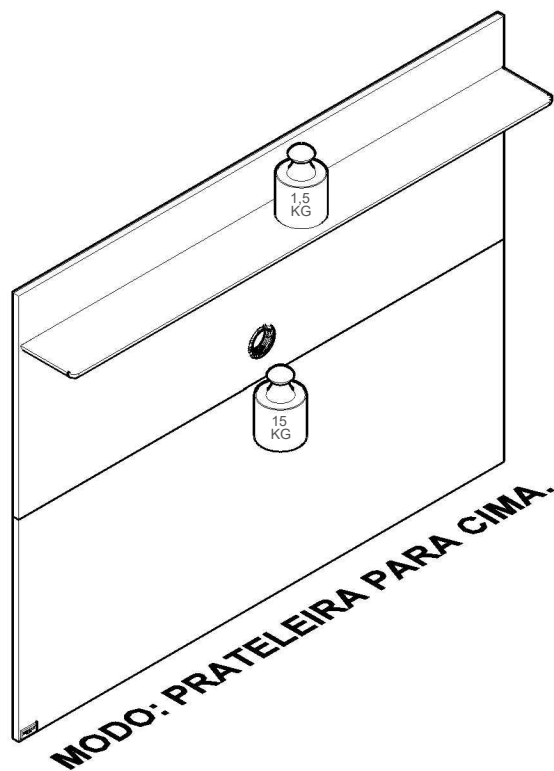

PAINEL VENUS

MODO: PRATELEIRA PARA BAIXO

MODO: PRATELEIRA PARA CIMA

MODO: PRATELEIRA PARA BAIXO.

MODO: PRATELEIRA PARA CIMA.

(CAPACIDADE DE CARGA)

(17) 3485- 9300

NECESSÁRIO PARA MONTAGEM
(NÃO FORNECIDO)

PARAFUSO 5,5X75MM PHILIPS TP 13MM ZB (03)

AX

ETIQUETA TEBARROT (01)

AP

PARAFUSO 5,0X50MM ESCAREADO PHS (03)

L

PARAFUSO 4,0X25MM FLANGEADO (15)

X

REF.	COD.	Descrição das Peças	Medidas				Vol.	Qtd.	
01	432	PAINEL 1 C/ PASSA FIO	1,360	x	0,540	x	0,015	1 / 1	1
02	433	PAINEL 2	1,360	x	0,540	x	0,015	1 / 1	1
03	12	PRATELEIRA	1,350	x	0,150	x	0,015	1 / 1	1
04	421	UNIÃO DO PAINEL	0,900	x	0,070	x	0,015	1 / 1	2
05	446	CUNHA	0,600	x	0,070	x	0,015	1 / 1	2