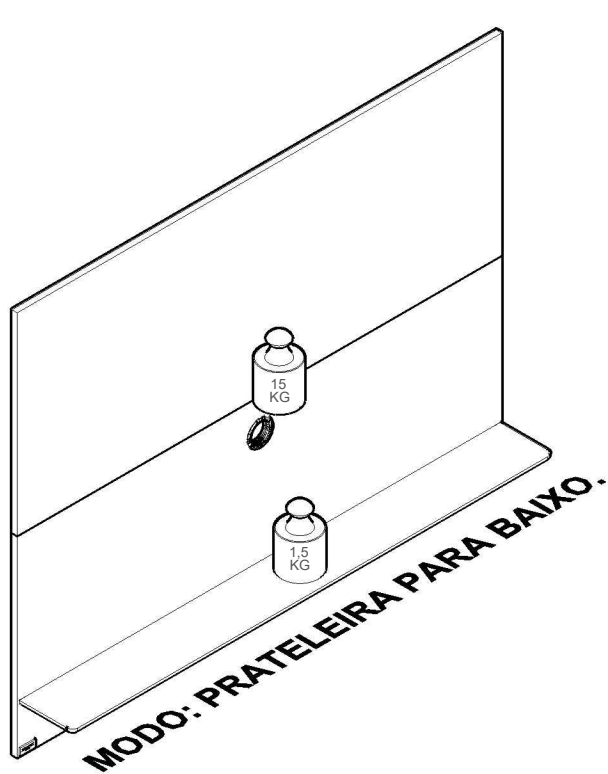

PAINEL VENUS

MODO: PRATELEIRA PARA BAIXO

MODO: PRATELEIRA PARA CIMA

MODO: PRATELEIRA PARA BAIXO.

MODO: PRATELEIRA PARA CIMA.

(CAPACIDADE DE CARGA)

(17) 3485- 9300

NECESSÁRIO PARA MONTAGEM
(NÃO FORNECIDO)

PARAFUSO 5,5X75MM PHILIPS TP 13MM ZB (03)

AX

ETIQUETA TEBARROT (01)

AP

PARAFUSO 5,0X50MM ESCAREADO PHS (03)

L

PARAFUSO 4,0X25MM FLANGEADO (15)

X

REF.	COD.	Descrição das Peças	Medidas				Vol.	Qtd.	
01	432	PAINEL 1 C/ PASSA FIO	1,360	x	0,540	x	0,015	1 / 1	1
02	433	PAINEL 2	1,360	x	0,540	x	0,015	1 / 1	1
03	12	PRATELEIRA	1,350	x	0,150	x	0,015	1 / 1	1
04	421	UNIÃO DO PAINEL	0,900	x	0,070	x	0,015	1 / 1	2
05	446	CUNHA	0,600	x	0,070	x	0,015	1 / 1	2