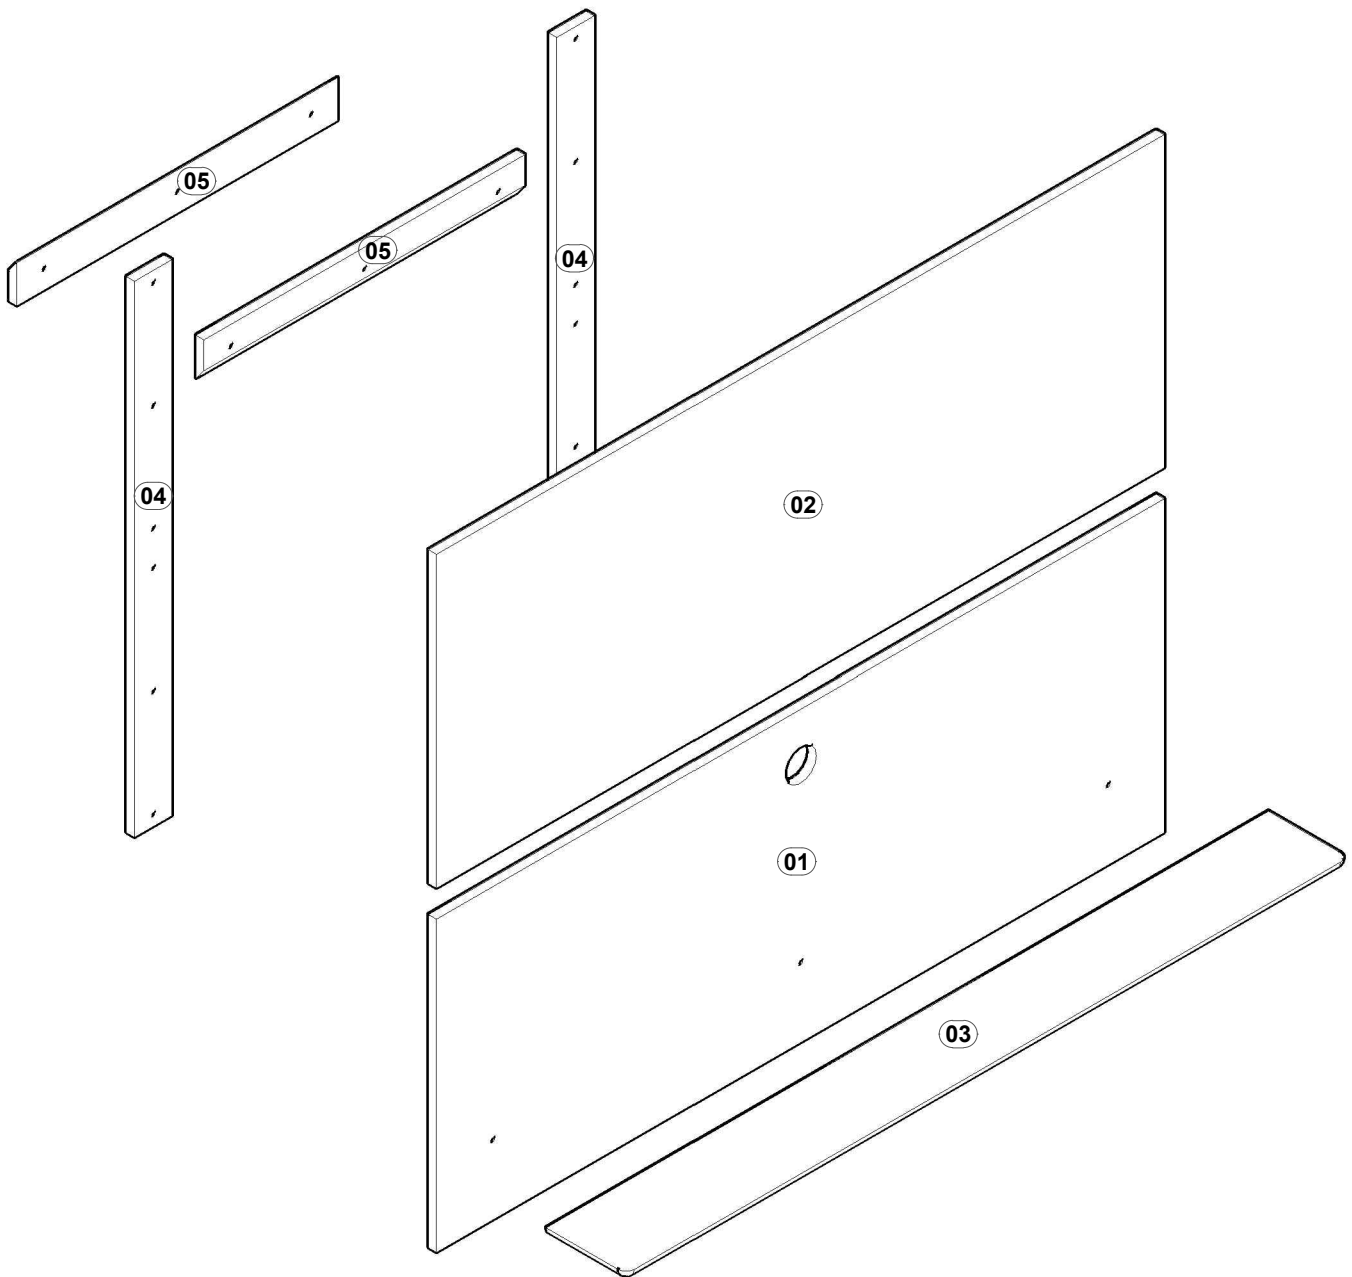

REF.	COD.	Descrição das Peças	Medidas				Vol.	Qtd.	
01	432	PAINEL 1 C/ PASSA FIO	1,360	x	0,540	x	0,015	1 / 1	1
02	433	PAINEL 2	1,360	x	0,540	x	0,015	1 / 1	1
03	12	PRATELEIRA	1,350	x	0,150	x	0,015	1 / 1	1
04	421	UNIÃO DO PAINEL	0,900	x	0,070	x	0,015	1 / 1	2
05	446	CUNHA	0,600	x	0,070	x	0,015	1 / 1	2