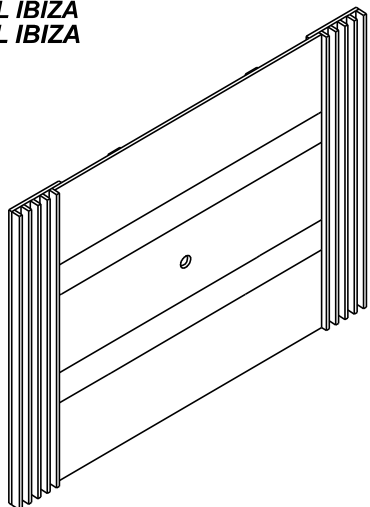

P750 - PAINEL IBIZA  
P750 - PANEL IBIZA

Peças/Piezas/Parts

Ferragens/Herrajes/Hardware

A		Parafuso chato Tomillo de cabeza plana Flat head screw 4,0x40	40
B		Parafuso chato Tomillo de cabeza plana Flat head screw 4,0x25	26
C		Bucha 8mm Cojinete 8mm Wall plug 8mm	04
D		Passa fio Pasa hilo Wire Pass	01
E		Parafuso flang. Tomillo de cabeza bridado Flat head flanged 5,0x60	04
F		Tapa furo Tapa agujero Hole cover	04

Relação de peças/ Relación de las piezas/Parts list

Nº	Descrição/Descripción/Description	Medidas mm Medidas mm Measures mm	Qtde Cant Qty
01	Painel superior/Panel superior/Upper panel	1360x360x15	01
02	Painel central/Panel central/Central panel	1360x360x15	01
03	Painel inferior/Panel inferior/Lower panel	1360x360x15	01
04	Lateral/Lateral/Side	1360x254x15	02
05	Travessa/Travessaño/Traverse	1340x60x15	01
06	Painel menor/Panel menor/Small panel	1360x140x15	02
07	Travessa frontal/Travessaño/Traverse	1360x40x15	10