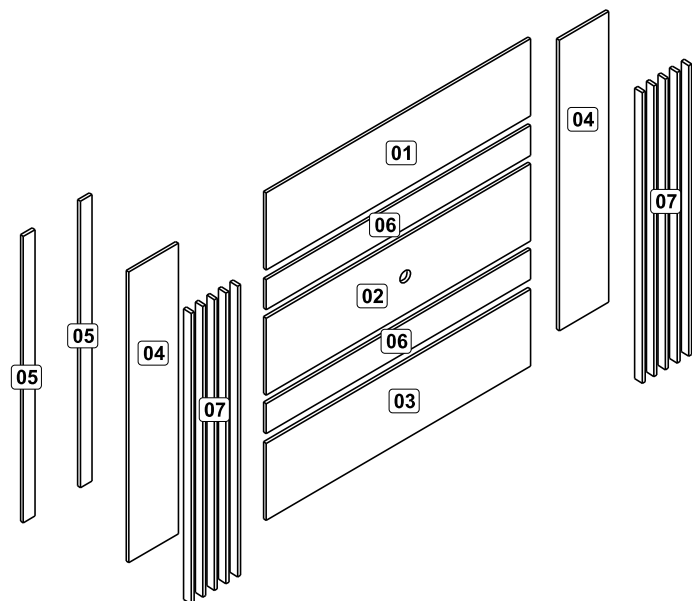

MANUAL DE MONTAGEM  
INSTRUCCIONES DE ARMADO  
ASSEMBLY INSTRUCTIONS

Fellicci Indústria de Móveis Ltda.

Av. Alvi Azul, nº801 - Fones: +55(54)3452-4400 / +55(54)3451-6329

CEP:95707-300 - Bento Gonçalves/RS - Site: [www.fellicci.com.br](http://www.fellicci.com.br) - E-mail: engenharia@fellicci.com.br

P750 - PAINEL IBIZA  
P750 - PANEL IBIZA

Peças/Piezas/Parts

Ferragens/Herrajes/Hardware

A		Parafuso chato Tomillo de cabeza plana Flat head screw 4,0x40	40
B		Parafuso chato Tomillo de cabeza plana Flat head screw 4,0x25	26
C		Bucha 8mm Cojinete 8mm Wall plug 8mm	04
D		Passa fio Pasa hilo Wire Pass	01
E		Parafuso flang. Tomillo de cabeza bridado Flat head flanged 5,0x60	04
F		Tapa furo Tapa agujero Hole cover	04

Relação de peças/ Relación de las piezas/Parts list

Nº	Descrição/Descripción/Description	Medidas mm Medidas mm Measures mm	Qtde Cant Qty
01	Painel superior/Panel superior/Upper panel	1360x360x15	01
02	Painel central/Panel central/Central panel	1360x360x15	01
03	Painel inferior/Panel inferior/Lower panel	1360x360x15	01
04	Lateral/Lateral/Side	1360x254x15	02
05	Travessa/Travessaño/Traverse	1340x60x15	01
06	Painel menor/Panel menor/Small panel	1360x140x15	02
07	Travessa frontal/Travessaño/Traverse	1360x40x15	10