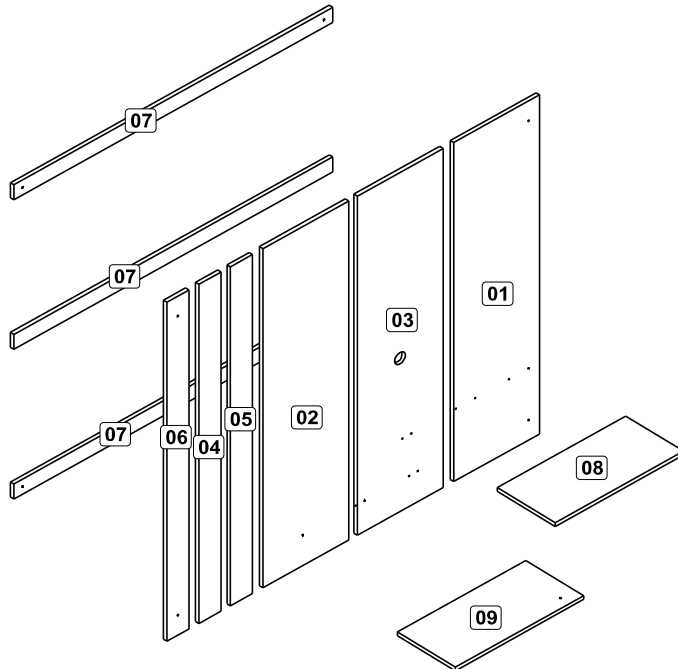

MANUAL DE MONTAGEM
INSTRUCCIONES DE ARMADO
ASSEMBLY INSTRUCTIONS

Fellicci Indústria de Móveis Ltda.
Av. Alvi Azul, n°801 - Fones: +55(54)3452-4400 / +55(54)3451-6329
CEP:95707-300 - Bento Gonçalves/RS - Site: www.fellicci.com.br - E-mail: engenharia@fellicci.com.br

P136 - PAINEL KEN
P136 - PANEL KEN

Peças/Piezas/Parts

Ferragens/Herrajes/Hardware

A		Cavilha Clavija Dowel 6x30	01
B		Parafuso chato Tornillo de cabeza plana Flat head screw 4,0x25	27
C		Bucha 8mm Cojinete 8mm Wall plug 8mm	04
D		Cola Pegamento Glue	01
E		Parafuso chato Tornillo de cabeza plana Flat head screw 5,0x60	04
F		Tapa furo Tapa agujero Hole cover	08
G		Passa fio Pasa hilo Wire Pass	01
H		Parafuso chato Tornillo de cabeza plana Flat head screw 4,0x40	07

Relação de peças/ Relación de las piezas/Parts list

Nº	Descrição/Descripción/Description	Medidas mm Medidas mm Measures mm	Qtde Cant Qty
01	Painel Direita/Panel Derecha/Right Panel	1360x360x15	01
02	Painel Esquerda/Panel Izquierda/Left Panel	1360x360x15	01
03	Painel Central/Panel Central/Center Panel	1360x360x15	01
04	Painel Menor Central/Panel Pequeño Central/Smaller Center Panel	1360x93x15	01
05	Painel Menor Dir./Panel Derecho Pequeño/Smaller Right Panel	1360x93x15	01
06	Painel Menor Esq./Panel Izquierdo Pequeño/Smaller Left Panel	1360x93x15	01
07	Travessa/Travessaño/Traverse	1340x60x15	03
08	Base Superior/Base Superior/Upper Base	254x540x15	01
09	Base Inferior/Base Inferior/Lower Base	254x540x15	01
10	Perfil Catania	150x18x18	01