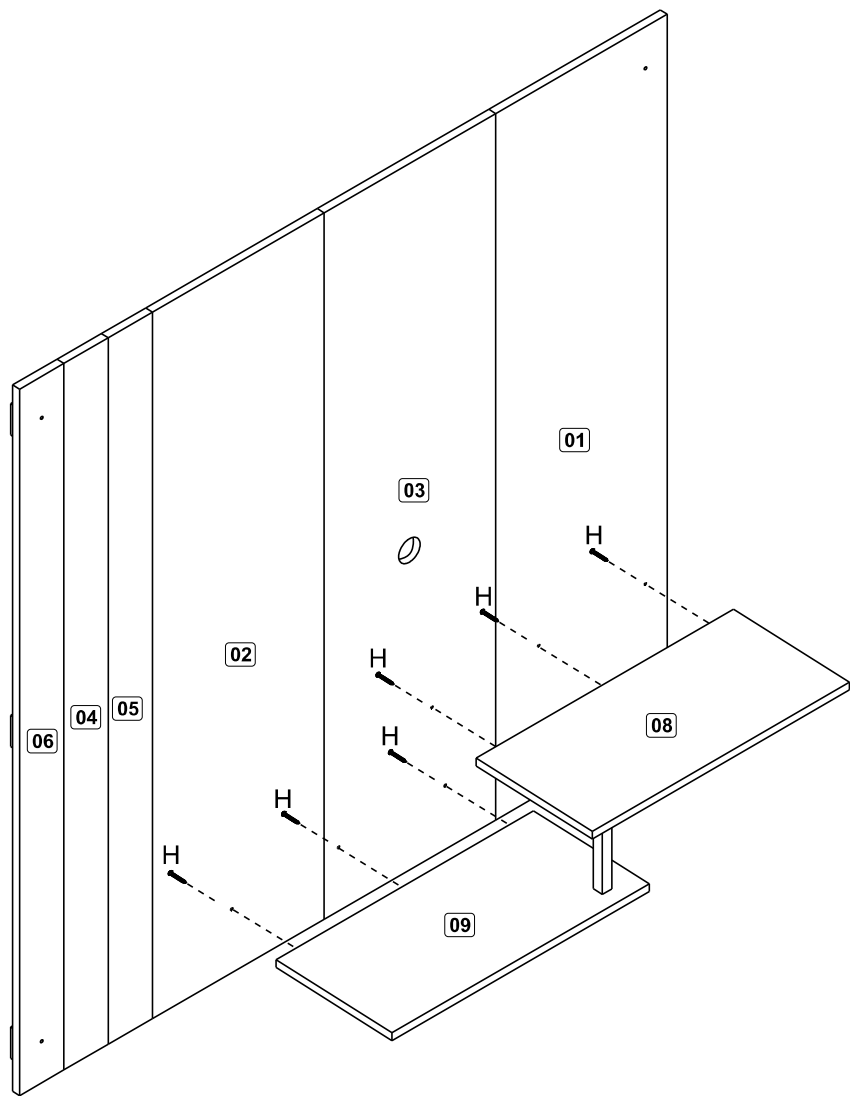

Relação de peças/ Relación de las piezas/Parts list

Nº	Descrição/Descripción/Description	Medidas mm Medidas mm Measures mm	Qtde Cant Qty
01	Painel Direita/Panel Derecha/Right Panel	1360x360x15	01
02	Painel Esquerda/Panel Izquierda/Left Panel	1360x360x15	01
03	Painel Central/Panel Central/Center Panel	1360x360x15	01
04	Painel Menor Central/Panel Pequeño Central/Smaller Center Panel	1360x93x15	01
05	Painel Menor Dir./Panel Derecho Pequeño/Smaller Right Panel	1360x93x15	01
06	Painel Menor Esq./Panel Izquierdo Pequeño/Smaller Left Panel	1360x93x15	01
07	Travessa/Travessaño/Traverse	1340x60x15	03
08	Base Superior/Base Superior/Upper Base	254x540x15	01
09	Base Inferior/Base Inferior/Lower Base	254x540x15	01
10	Perfil Catania	150x18x18	01

Drill machine
Furadeira
Taladro

1

2

3

4

5