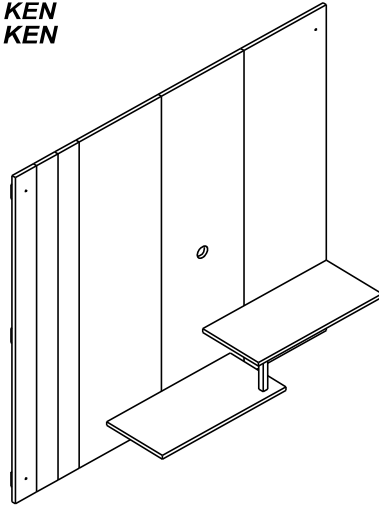

P136 - PAINEL KEN
P136 - PANEL KEN

Peças/Piezas/Parts

Ferragens/Herrajes/Hardware

A		Cavilha Clavija Dowel 6x30	01
B		Parafuso chato Tornillo de cabeza plana Flat head screw 4,0x25	27
C		Bucha 8mm Cojinete 8mm Wall plug 8mm	04
D		Cola Pegamento Glue	01
E		Parafuso chato Tornillo de cabeza plana Flat head screw 5,0x60	04
F		Tapa furo Tapa agujero Hole cover	08
G		Passa fio Pasa hilo Wire Pass	01
H		Parafuso chato Tornillo de cabeza plana Flat head screw 4,0x40	07

Relação de peças/ Relación de las piezas/Parts list

Nº	Descrição/Descripción/Description	Medidas mm Medidas mm Measures mm	Qtde Cant Qty
01	Painel Direita/Panel Derecha/Right Panel	1360x360x15	01
02	Painel Esquerda/Panel Izquierda/Left Panel	1360x360x15	01
03	Painel Central/Panel Central/Center Panel	1360x360x15	01
04	Painel Menor Central/Panel Pequeño Central/Smaller Center Panel	1360x93x15	01
05	Painel Menor Dir./Panel Derecho Pequeño/Smaller Right Panel	1360x93x15	01
06	Painel Menor Esq./Panel Izquierdo Pequeño/Smaller Left Panel	1360x93x15	01
07	Travessa/Travessaño/Traverse	1340x60x15	03
08	Base Superior/Base Superior/Upper Base	254x540x15	01
09	Base Inferior/Base Inferior/Lower Base	254x540x15	01
10	Perfil Catania	150x18x18	01