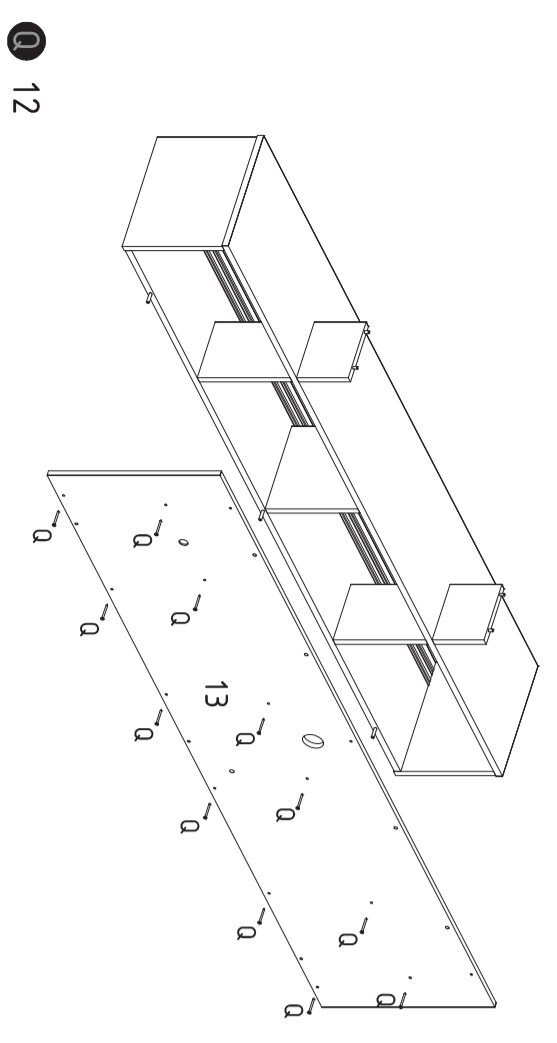

09

Q 12

10

L 04
T 03

11

S 08
T 08

12

S 08

13

I 12
X 24

14

N 02
S 08
X 04

15

I 06
X 12

16

S 04

17

X 06

18

L 02
S 02
T 05

19

D 11
L 11
U 11

20

21

D 02
J 02
L 02
U 02

22

E 12
Y 01
Z 02

23

K 02
O 02
P 02
W 01
Y 01
Z 02

TAMANO DE TV SUGERIDO
40 60 80
SUGGESTED TV SIZE
INCH