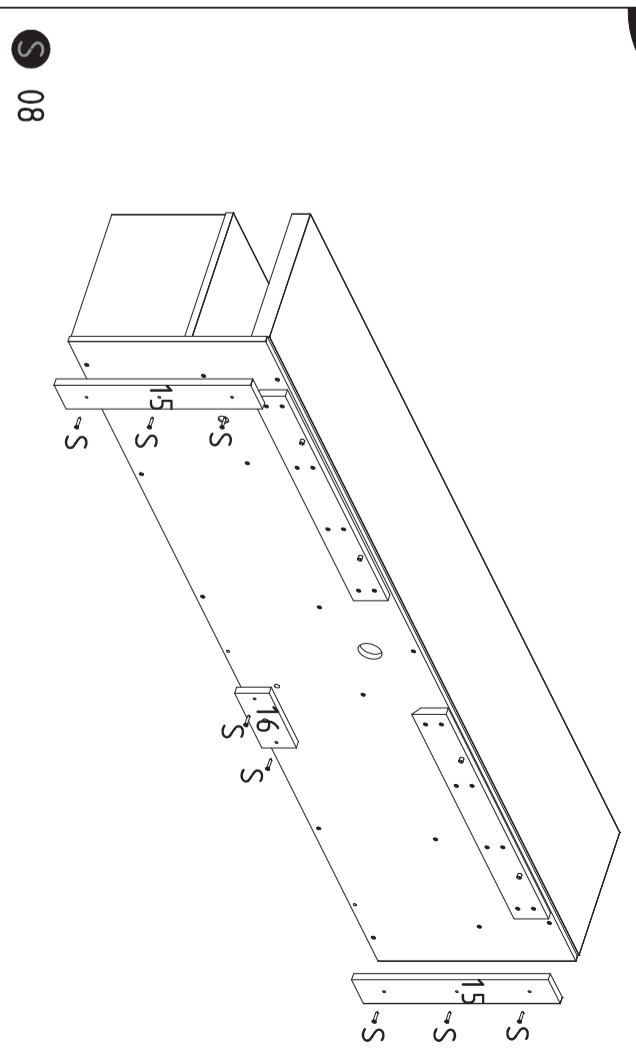

09

Q 12

10

L 04
T 03

11

S 08
T 08

12

S 08

13

I 12
X 24

14

N 02
S 08
X 04

15

I 06
X 12

16

S 04

17

X 06

18

L 02
S 02
T 05

19

D 11
L 11
U 11

20

21

D 02
J 02
L 02
U 02

22

E 12
Y 01
Z 02

23

K 02
O 02
P 02
W 01
Y 01
Z 02

TAMANO DE TV SUGERIDO
40 60 80
SUGGESTED TV SIZE
INCH