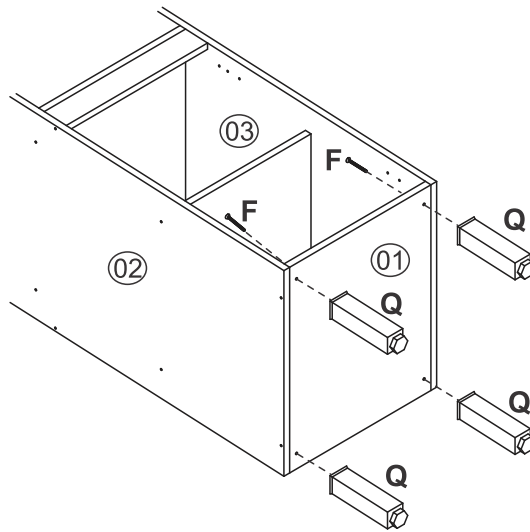

ROD400 - 8270

B		Cavilha/Tarugo/Dowel Ø8x30mm	08
C		Ø3,5x14mm	32
P			16

1

2 Ref. 8070/8270

3 - Ref. 8000/8005

3 - Ref. 8270

4

5 Fixação na parede / Fixing in the wall / Fijación en pared - opcional

6 A porta pode ser direita ou esquerda.
 The door can be right or left.
 La puerta puede ser derecha o izquierda.

Ref. 8070

Ref. 8270

D  
 Ø3,0x25mm
 União de módulos
 Unión de módulos
 Union of modules