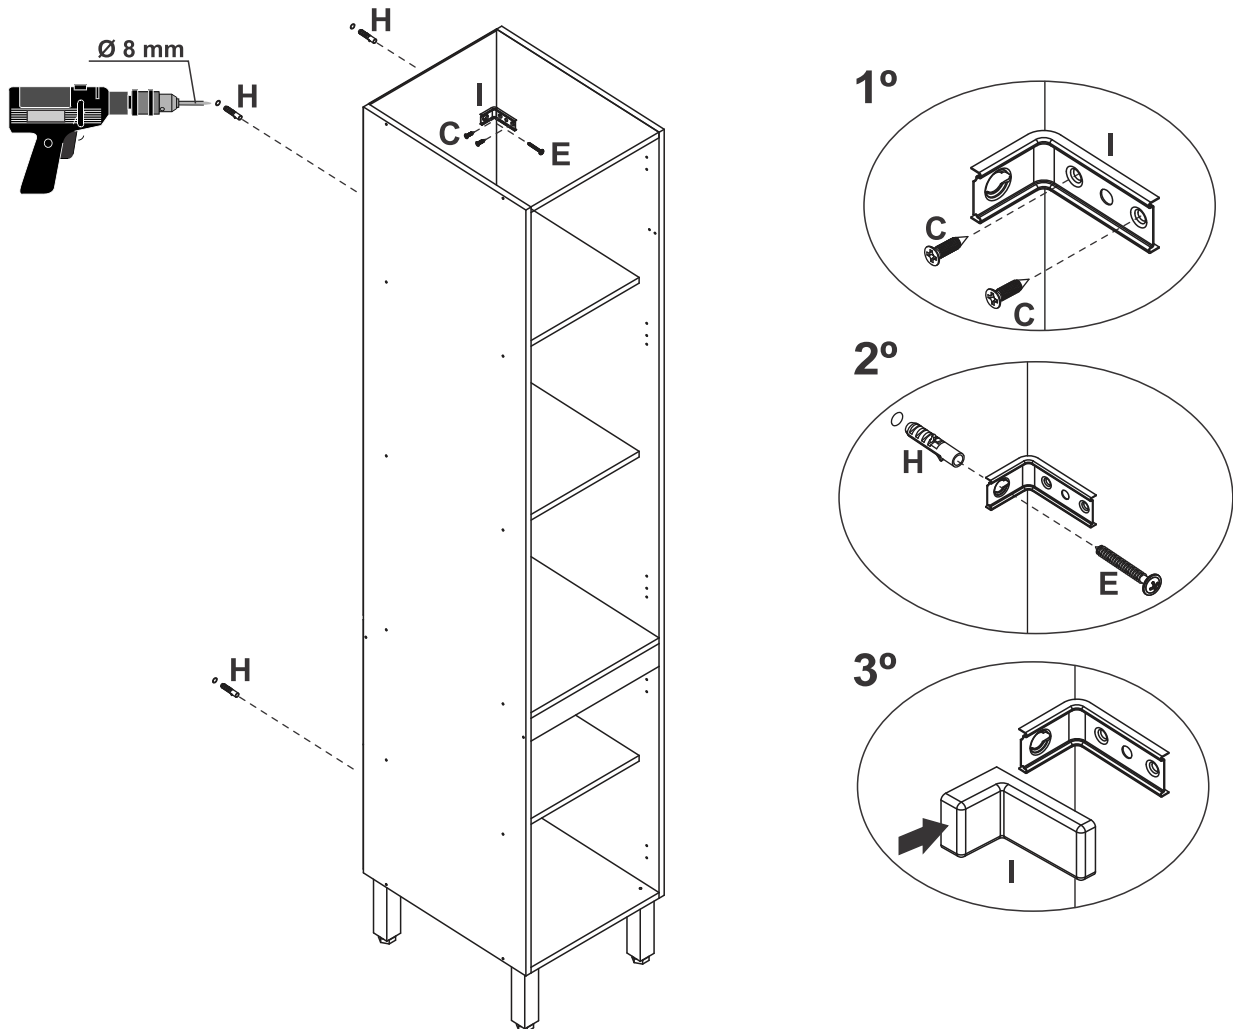

ROD400 - 8270

B		Cavilha/Tarugo/Dowel Ø8x30mm	08
C		Ø3,5x14mm	32
P			16

1

2 Ref. 8070/8270

3 - Ref. 8000/8005

3 - Ref. 8270

4

5 Fixação na parede / Fixing in the wall / Fijación en pared - opcional

6 A porta pode ser direita ou esquerda.
 The door can be right or left.
 La puerta puede ser derecha o izquierda.

Ref. 8070

Ref. 8270

D  
 Ø3,0x25mm
 União de módulos
 Unión de módulos
 Union of modules