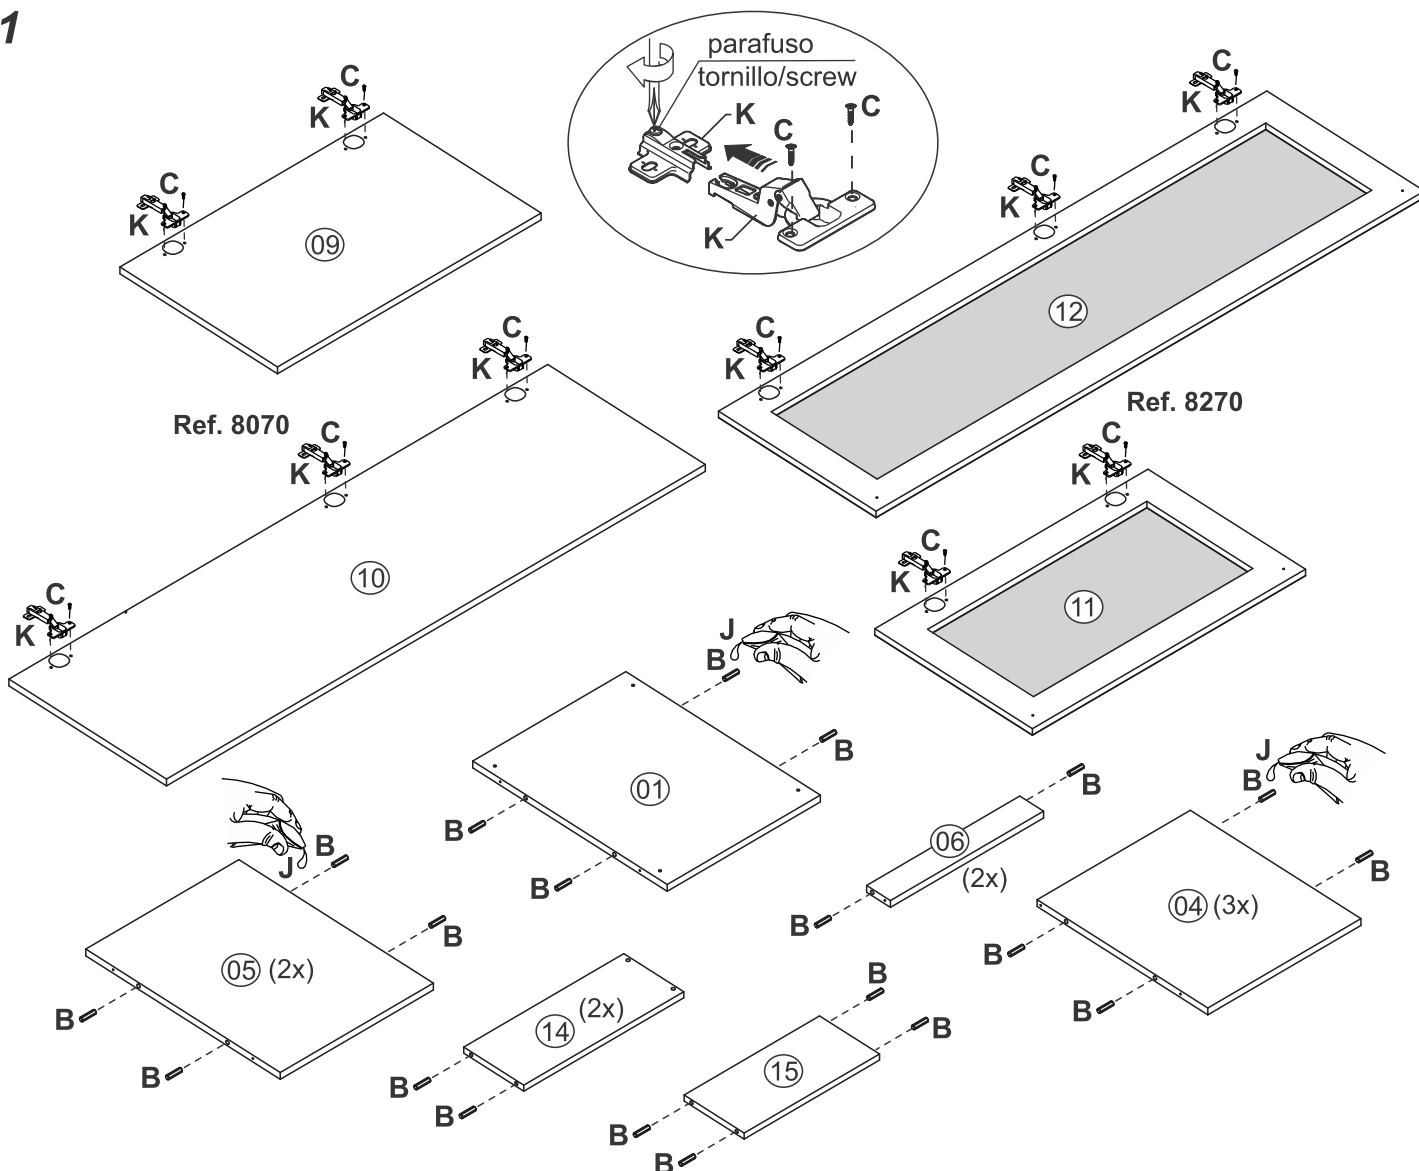

FERRAGENS/HERRAJES/HARDWARE

A		28
B		28
C		46
D		04
E		04
F		04
G		46
H		04
I		04
J		04

K		Sache cola/Pegamento/Glue	01
L		Dobradiça/Bisagra Hinge 35mm	05
M		Tapa furo/Tapa agujero/Hole sticker 12mm	28
N		Puxador perfil/Tirador/Handle 397mm Ref. 8070	02
O		Puxador/Tirador/Handle Ref. 8270	02
Q			04

ROD400 - 8270

B		Cavilha/Tarugo/Dowel Ø8x30mm	08
C		Ø3,5x14mm	32
P			16

1

2 Ref. 8070/8270

3 - Ref. 8000/8005

3 - Ref. 8270

4

5 Fixação na parede / Fixing in the wall / Fijación en pared - opcional