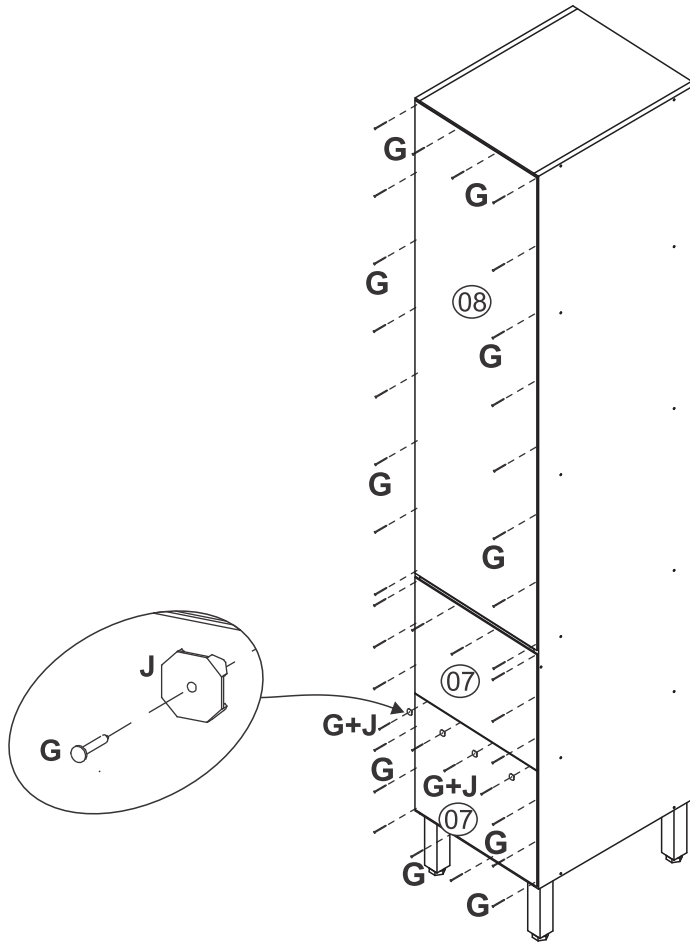

ROD400 - 8270

B		Cavilha/Tarugo/Dowel Ø8x30mm	08
C		Ø3,5x14mm	32
P			16

1

2 Ref. 8070/8270

3 - Ref. 8000/8005

3 - Ref. 8270

4

5 Fixação na parede / Fixing in the wall / Fijación en pared - opcional

6 A porta pode ser direita ou esquerda.
 The door can be right or left.
 La puerta puede ser derecha o izquierda.

Ref. 8070

Ref. 8270

D  
 Ø3,0x25mm
 União de módulos
 Unión de módulos
 Union of modules