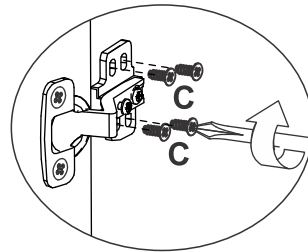

ROD400 - 8270

B		Cavilha/Tarugo/Dowel Ø8x30mm	08
C		Ø3,5x14mm	32
P			16

1

2 Ref. 8070/8270

3 - Ref. 8000/8005

3 - Ref. 8270

4

5 Fixação na parede / Fixing in the wall / Fijación en pared - opcional

6 A porta pode ser direita ou esquerda.
 The door can be right or left.
 La puerta puede ser derecha o izquierda.

Ref. 8070

Ref. 8270

D  
 Ø3,0x25mm
 União de módulos
 Unión de módulos
 Union of modules