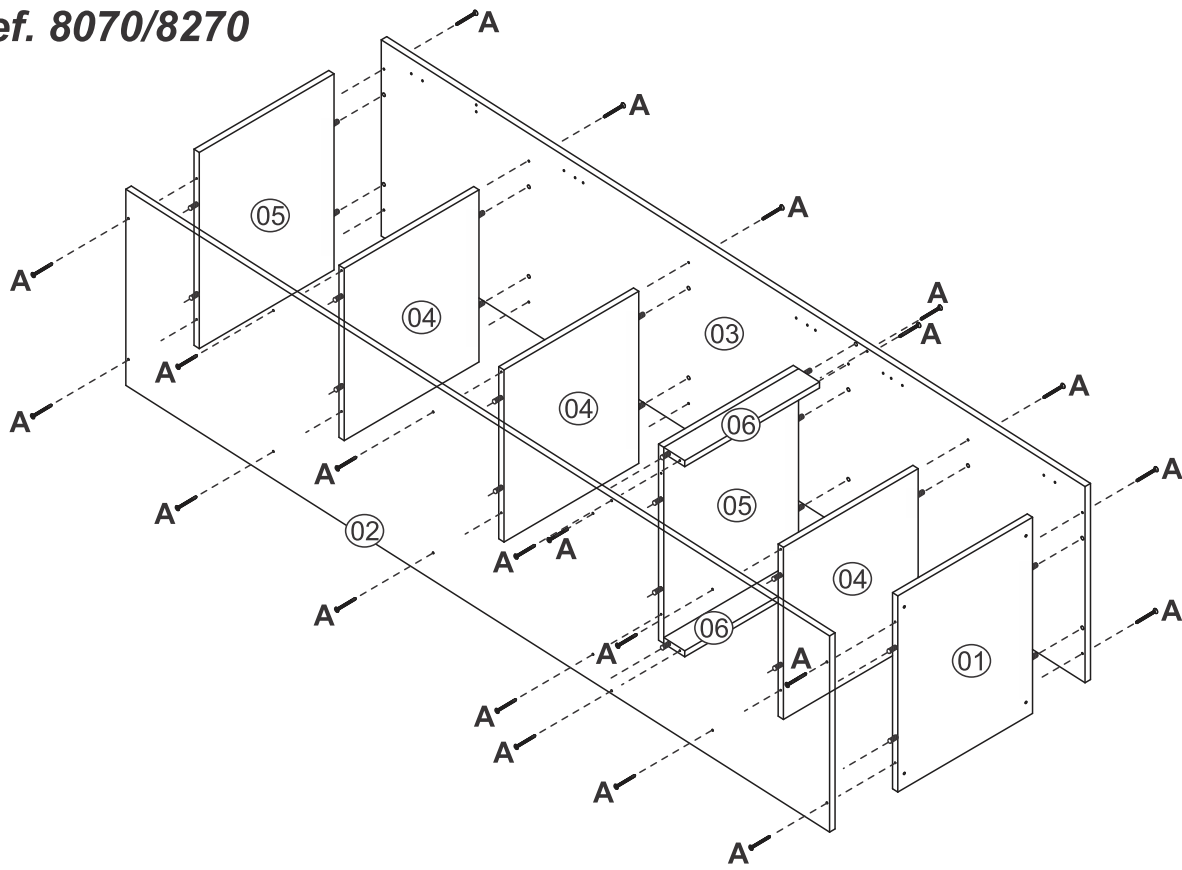

ROD400 - 8270

B		Cavilha/Tarugo/Dowel Ø8x30mm	08
C		Ø3,5x14mm	32
P			16

1

2 Ref. 8070/8270

3 - Ref. 8000/8005

3 - Ref. 8270

4

5 Fixação na parede / Fixing in the wall / Fijación en pared - opcional