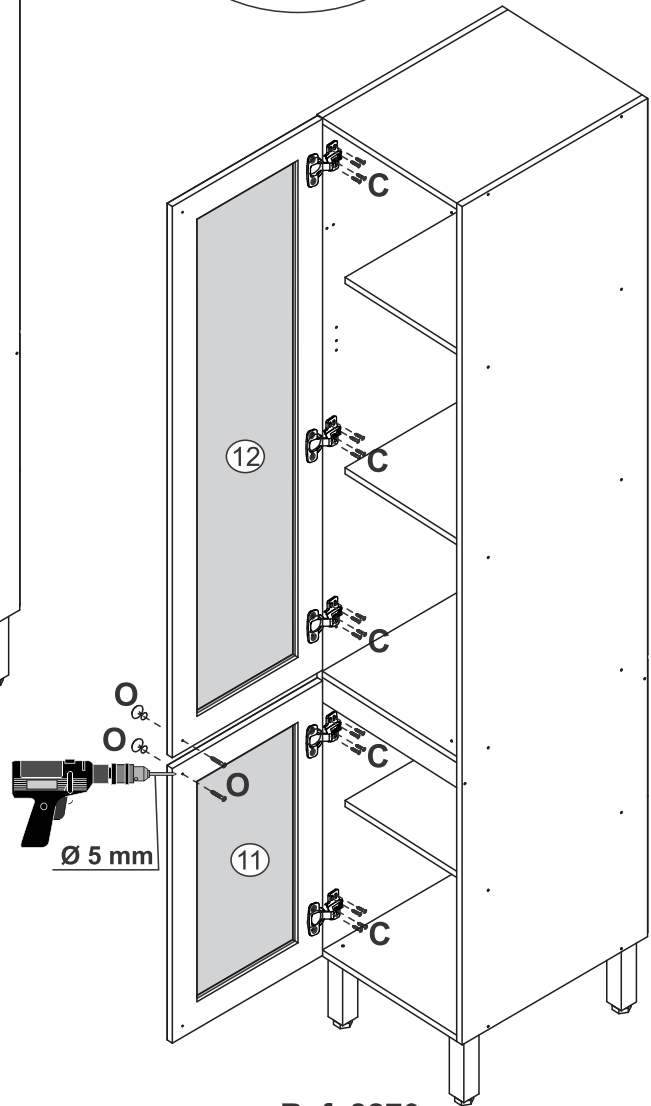

ROD400 - 8270

B		Cavilha/Tarugo/Dowel Ø8x30mm	08
C		Ø3,5x14mm	32
P			16

1

2 Ref. 8070/8270

3 - Ref. 8000/8005

3 - Ref. 8270

4

5 Fixação na parede / Fixing in the wall / Fijación en pared - opcional

6 A porta pode ser direita ou esquerda.
 The door can be right or left.
 La puerta puede ser derecha o izquierda.

Ref. 8070

Ref. 8270

D  
 Ø3,0x25mm
 União de módulos
 Unión de módulos
 Union of modules