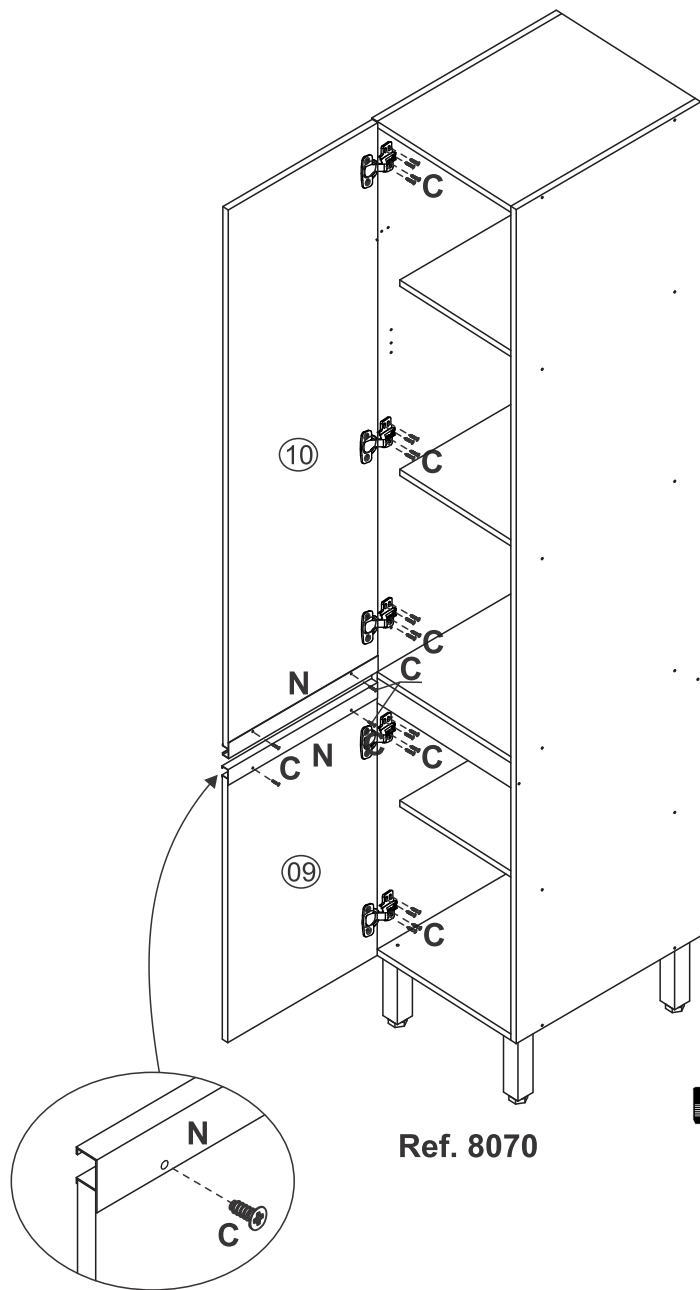

FERRAMENTAS NECESSÁRIAS
HERRAMIENTAS NECESARIAS
NECESSARY TOOLS/

60 min

Nº	Código Code	Descrição/Descripción/Description	Dimensão (mm) Dimensiones (mm) Measures (mm)	Qtde. Cantidad Quantity
01	800001	Base/Base/Base	370 x 490 x 15	01
02	806004	Lateral esquerda/Left side/L teral izquierda	2015 x 490 x 15	01
03	806003	Lateral direita/Right side/Lateral derecha	2015 x 490 x 15	01
04	800004	Prateleira/Repisa/Shelf	370 x 430 x 15	03
05	807001	Prateleira/Repisa/Shelf	370 x 490 x 15	02
06	800005	Travessa/Traverse/Travessaño	370 x 60 x 15	02
07	800006	Costa/Revés/Back	395 x 327 x 3	02
08	807002	Costa/Revés/Back	1336 x 395 x 3	01
09	800008	Porta/Puerta/Door (Ref. 8070)	637 x 397 x 15	01
10	805003	Porta/Puerta/Door (Ref. 8070)	1302 x 397 x 15	01
11	Q01306	Porta com vidro/Puerta/Door (Ref. 8270)	660 x 397 x 15	01
12	Q01314	Porta com vidro/Puerta/Door (Ref. 8270)	1325 x 397 x 15	01

FERRAGENS/HERRAJES/HARDWARE

A		28
B		28
C		46
D		04
E		04
F		04
G		46
H		04
I		04
J		04

K		Sache cola/Pegamento/Glue	01
L		Dobradiça/Bisagra Hinge 35mm	05
M		Tapa furo/Tapa agujero/Hole sticker 12mm	28
N		Puxador perfil/Tirador/Handle 397mm Ref. 8070	02
O		Puxador/Tirador/Handle Ref. 8270	02
Q			04

ROD400 - 8270

B		Cavilha/Tarugo/Dowel Ø8x30mm	08
C		Ø3,5x14mm	32
P			16

1

2 Ref. 8070/8270

3 - Ref. 8000/8005

3 - Ref. 8270

4

5 Fixação na parede / Fixing in the wall / Fijación en pared - opcional

6 A porta pode ser direita ou esquerda.
 The door can be right or left.
 La puerta puede ser derecha o izquierda.

Ref. 8070

Ref. 8270

D  
 Ø3,0x25mm
 União de módulos
 Unión de módulos
 Union of modules