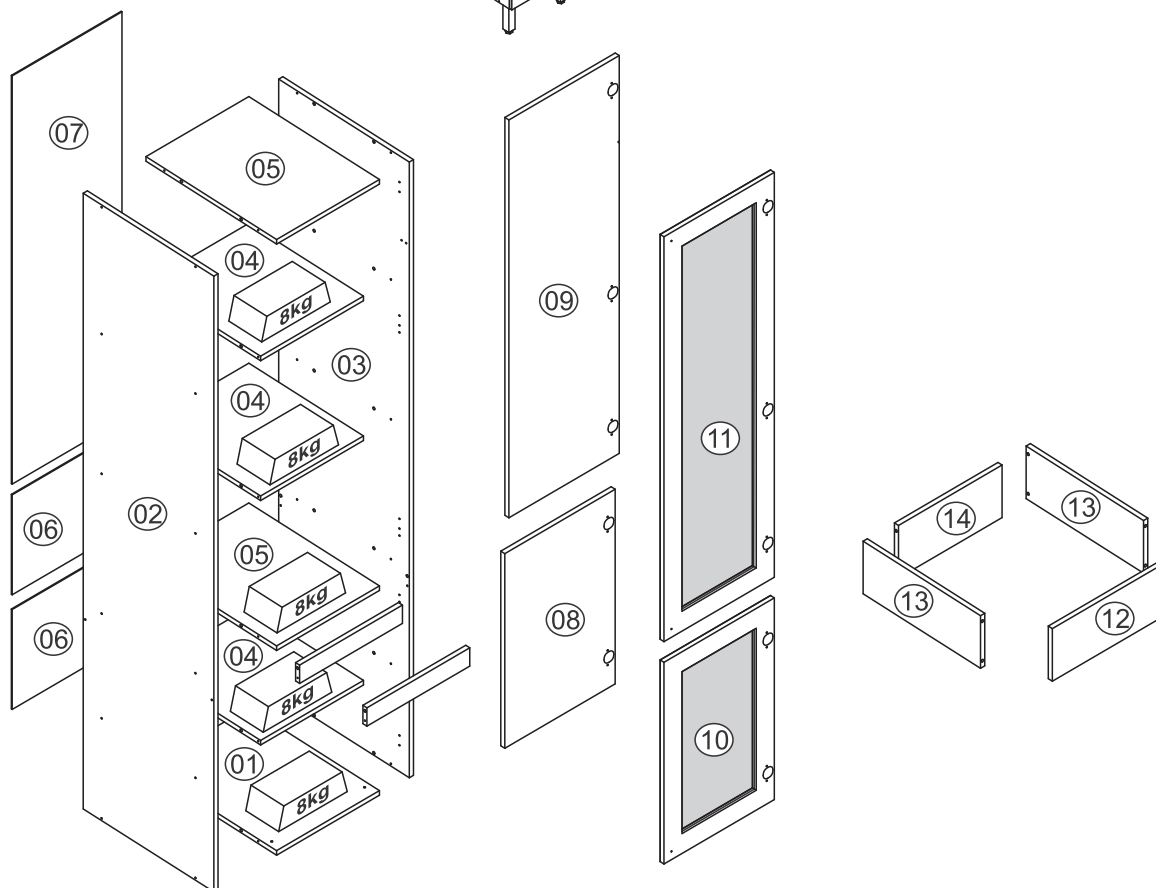

8070

LISTA DE PEÇAS/RELACIÓN PIEZAS/PART LIST

Ref. 8070/8270

FERRAMENTAS NECESSÁRIAS
HERRAMIENTAS NECESARIAS
NECESSARY TOOLS/