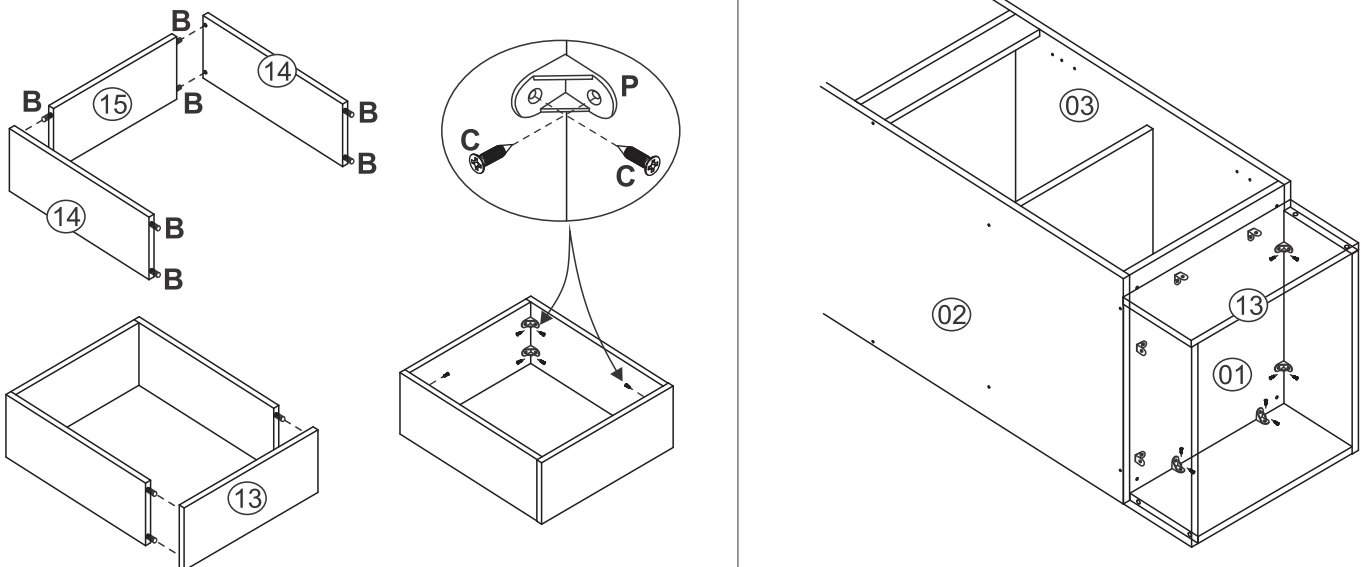

ROD400 - 8270

B		Cavilha/Tarugo/Dowel Ø8x30mm	08
C		Ø3,5x14mm	32
P			16

1

2 Ref. 8070/8270

3 - Ref. 8000/8005

3 - Ref. 8270

4

5 Fixação na parede / Fixing in the wall / Fijación en pared - opcional