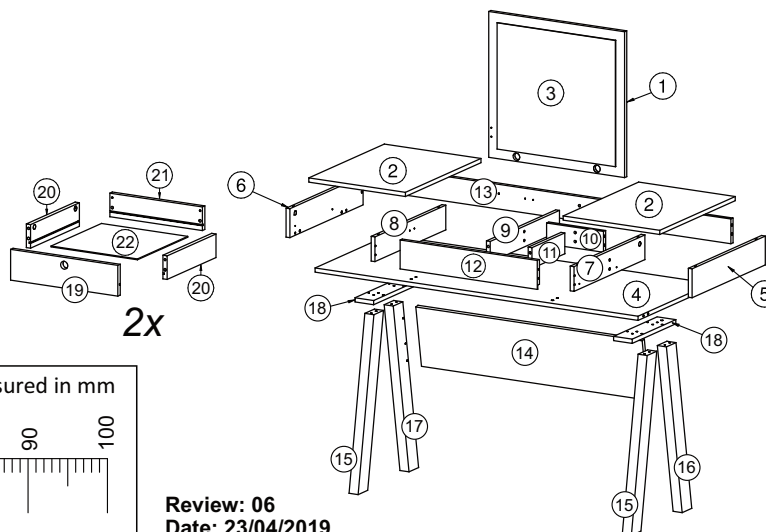

REF DESCRIPTION QTD

A		Cavilha 8 x 30mm	34
B		4,0 x 16mm CC	32
C		3,5 x 30mm CF	08
D		3,5 x 40mm CC	06
E		6,0 x 50mm CF	08
F		Cavilha 5 x 30mm	04
G		34 x 7mm Parafuso Minifix	26
H		15 x 12mm Tambor Minifix	26
I		30 x 16mm Puxador Vazado	02
J		Dobradiça Reta Albras 35mm Calço N° 3	02
K		22 x 3mm Prego 10 x 10	04
L		14 x 4mm Sapata Deslizadora	04
M		Corrediça 350mm	02
N		Pistão 40N	01
O		30 x 30mm Cantoneira de Metal 90°	04
P		3,5 x 25mm CC	04