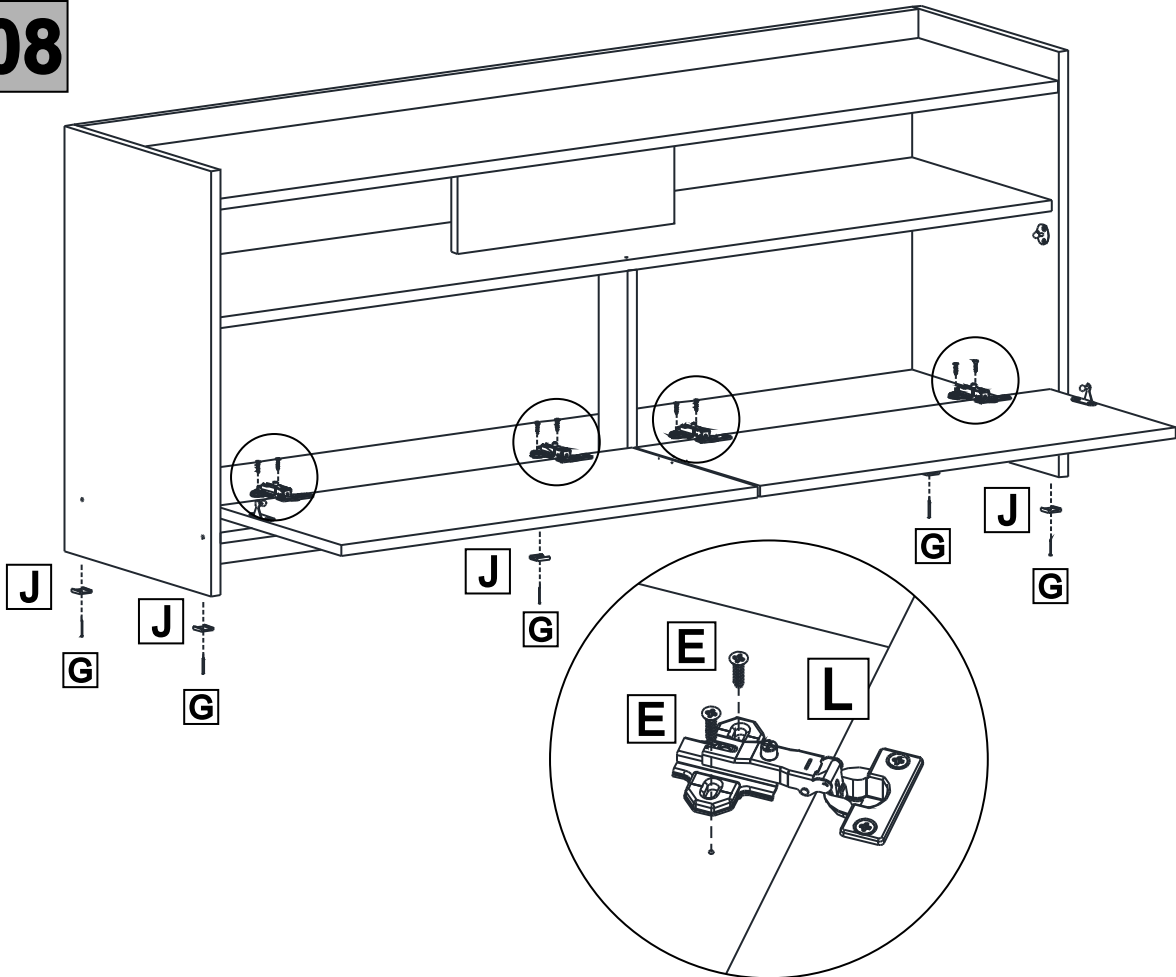

08

09

REGULAGEM DA PORTA