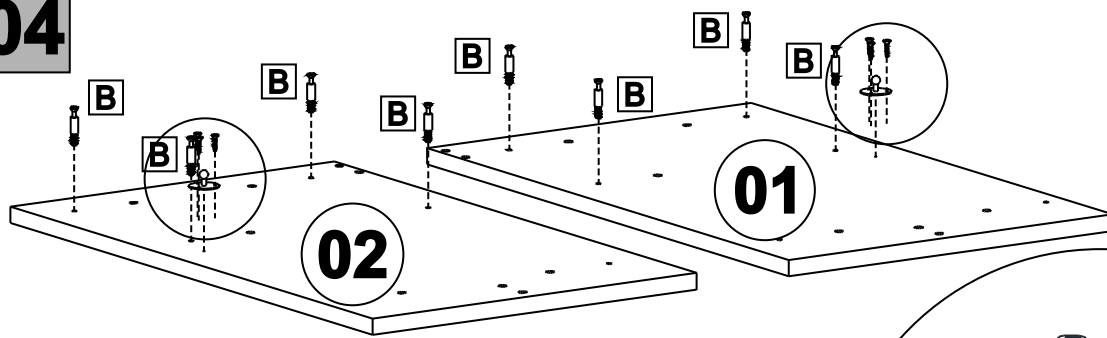

LISTA DE PEÇAS

LISTA DE FERRAGEM

<p>A</p>  <p>x10</p> <p>Tambor Minifix 15x12mm</p>	<p>B</p>  <p>x10</p> <p>Parafuso Minifix</p>	<p>C</p>  <p>x06</p> <p>Parafuso Est 5,0x50 mm</p>	<p>D</p>  <p>x02</p> <p>Parafuso 4,5x50mm CC</p>
<p>E</p>  <p>x28</p> <p>Parafuso 3,5x14mm CP</p>	<p>F</p>  <p>x26</p> <p>Cavilha 8x30mm</p>	<p>G</p>  <p>x05</p> <p>Prego 12x12</p>	<p>H</p>  <p>x51</p> <p>Prego 10x10</p>
<p>I</p>  <p>x01</p> <p>Chapa «L» Zamack</p>	<p>J</p>  <p>x05</p> <p>Sapata «U» 15mm</p>	<p>K</p>  <p>x08</p> <p>Garra Costa</p>	<p>L</p>  <p>x04</p> <p>Dobra. Super-Curva Ø26mm</p>
<p>M</p>  <p>x06</p> <p>Tampa de Minifix</p>	<p>N</p>  <p>x06</p> <p>Tampa Par. 5,0x50 mm</p>	<p>O</p>  <p>x01</p> <p>Chave Allen Z 3mm</p>	<p>P</p>  <p>x02</p> <p>Pistão à Gás Inverso 40N</p>

01

02

03

04

05

06

07

Porta Direita