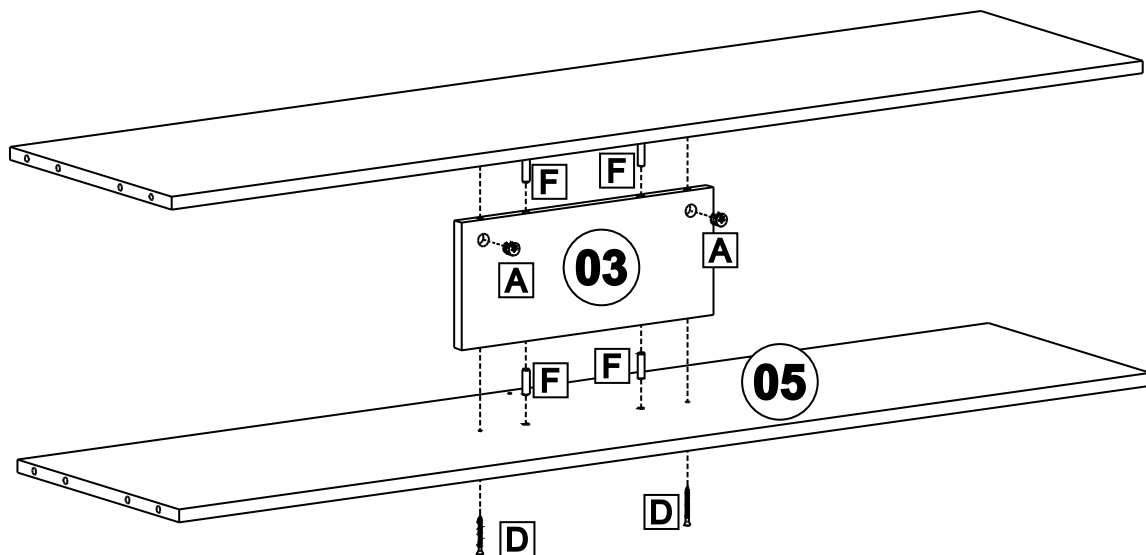

Email: contato@hecolmoveis.com.br

Site: www.hecolmoveis.com.br

LISTA DE PEÇAS

Nº PEÇA	CÓD. IND.	DESCRIÇÃO	QTD.	COMP. (mm)	LARG. (mm)	ESP. (mm)
01		Lateral Direita	1	580	350	MDP 15
02		Lateral Esquerda	1	580	350	MDP 15
03		Divisão	1	350	150	MDP 15
04		Tampo	1	1350	333	MDP 15
05		Base Intermediária	1	1350	333	MDP 15
06		Base Inferior	1	1350	350	MDP 15
07		Travessa	1	1350	70	MDP 15
08		Rodapé	1	1350	70	MDP 15
09		Pilastra Porta	1	275	70	MDP 15
10		Porta	2	670	300	MDP 15
11		Costa Superior	1	1370	178	HDF 3
12		Costa Inferior	1	1370	292	HDF 3

LISTA DE PEÇAS

LISTA DE FERRAGEM

<p>A</p>  <p>x10</p> <p>Tambor Minifix 15x12mm</p>	<p>B</p>  <p>x10</p> <p>Parafuso Minifix</p>	<p>C</p>  <p>x06</p> <p>Parafuso Est 5,0x50 mm</p>	<p>D</p>  <p>x02</p> <p>Parafuso 4,5x50mm CC</p>
<p>E</p>  <p>x28</p> <p>Parafuso 3,5x14mm CP</p>	<p>F</p>  <p>x26</p> <p>Cavilha 8x30mm</p>	<p>G</p>  <p>x05</p> <p>Prego 12x12</p>	<p>H</p>  <p>x51</p> <p>Prego 10x10</p>
<p>I</p>  <p>x01</p> <p>Chapa «L» Zamack</p>	<p>J</p>  <p>x05</p> <p>Sapata «U» 15mm</p>	<p>K</p>  <p>x08</p> <p>Garra Costa</p>	<p>L</p>  <p>x04</p> <p>Dobra. Super-Curva Ø26mm</p>
<p>M</p>  <p>x06</p> <p>Tampa de Minifix</p>	<p>N</p>  <p>x06</p> <p>Tampa Par. 5,0x50 mm</p>	<p>O</p>  <p>x01</p> <p>Chave Allen Z 3mm</p>	<p>P</p>  <p>x02</p> <p>Pistão à Gás Inverso 40N</p>

01

02

03

04

05

06

07

Porta Direita