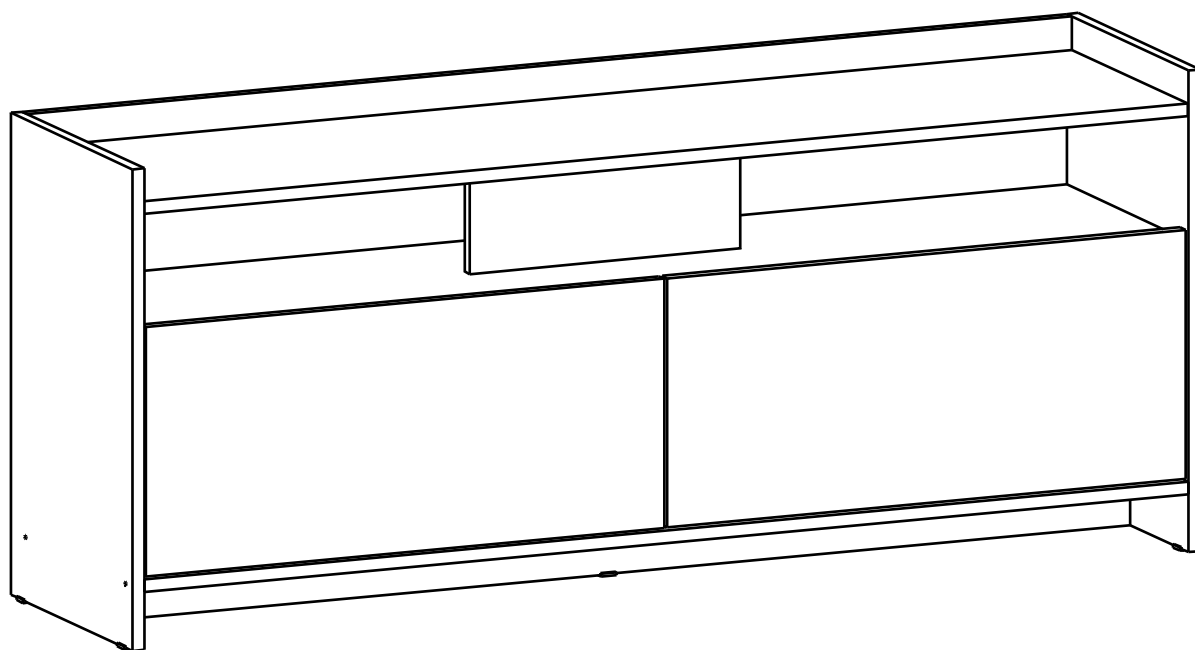

Instruções de Montagem

Instrucciones de Montage

Assembly Instructions

REF.

RK-2120

HECOL
móveis

Rua Arlindo Baccin, 601 - Lot. Vinhedos,
Bento Gonçalves, RS - CEP: 95707-150

Fone: (54) 3454-5900

Email: contato@hecolmoveis.com.br

Site: www.hecolmoveis.com.br

LISTA DE PEÇAS

Nº PEÇA	CÓD. IND.	DESCRIÇÃO	QTD.	COMP. (mm)	LARG. (mm)	ESP. (mm)
01		Lateral Direita	1	580	350	MDP 15
02		Lateral Esquerda	1	580	350	MDP 15
03		Divisão	1	350	150	MDP 15
04		Tampo	1	1350	333	MDP 15
05		Base Intermediária	1	1350	333	MDP 15
06		Base Inferior	1	1350	350	MDP 15
07		Travessa	1	1350	70	MDP 15
08		Rodapé	1	1350	70	MDP 15
09		Pilastra Porta	1	275	70	MDP 15
10		Porta	2	670	300	MDP 15
11		Costa Superior	1	1370	178	HDF 3
12		Costa Inferior	1	1370	292	HDF 3