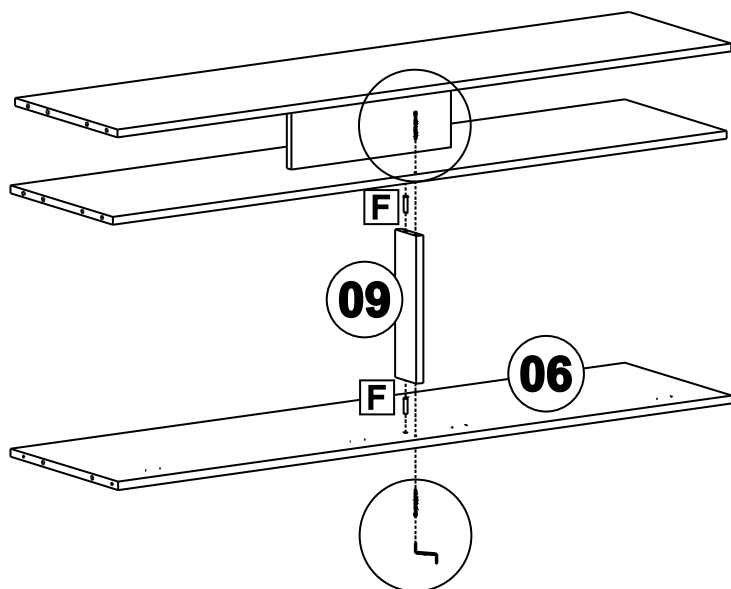

Email: contato@hecolmoveis.com.br

Site: www.hecolmoveis.com.br

LISTA DE PEÇAS

Nº PEÇA	CÓD. IND.	DESCRIÇÃO	QTD.	COMP. (mm)	LARG. (mm)	ESP. (mm)
01		Lateral Direita	1	580	350	MDP 15
02		Lateral Esquerda	1	580	350	MDP 15
03		Divisão	1	350	150	MDP 15
04		Tampo	1	1350	333	MDP 15
05		Base Intermediária	1	1350	333	MDP 15
06		Base Inferior	1	1350	350	MDP 15
07		Travessa	1	1350	70	MDP 15
08		Rodapé	1	1350	70	MDP 15
09		Pilastra Porta	1	275	70	MDP 15
10		Porta	2	670	300	MDP 15
11		Costa Superior	1	1370	178	HDF 3
12		Costa Inferior	1	1370	292	HDF 3

LISTA DE PEÇAS

LISTA DE FERRAGEM

<p>A</p>  <p>x10</p> <p>Tambor Minifix 15x12mm</p>	<p>B</p>  <p>x10</p> <p>Parafuso Minifix</p>	<p>C</p>  <p>x06</p> <p>Parafuso Est 5,0x50 mm</p>	<p>D</p>  <p>x02</p> <p>Parafuso 4,5x50mm CC</p>
<p>E</p>  <p>x28</p> <p>Parafuso 3,5x14mm CP</p>	<p>F</p>  <p>x26</p> <p>Cavilha 8x30mm</p>	<p>G</p>  <p>x05</p> <p>Prego 12x12</p>	<p>H</p>  <p>x51</p> <p>Prego 10x10</p>
<p>I</p>  <p>x01</p> <p>Chapa «L» Zamack</p>	<p>J</p>  <p>x05</p> <p>Sapata «U» 15mm</p>	<p>K</p>  <p>x08</p> <p>Garra Costa</p>	<p>L</p>  <p>x04</p> <p>Dobra. Super-Curva Ø26mm</p>
<p>M</p>  <p>x06</p> <p>Tampa de Minifix</p>	<p>N</p>  <p>x06</p> <p>Tampa Par. 5,0x50 mm</p>	<p>O</p>  <p>x01</p> <p>Chave Allen Z 3mm</p>	<p>P</p>  <p>x02</p> <p>Pistão à Gás Inverso 40N</p>

01

02

03

04

05

06

07

Porta Direita