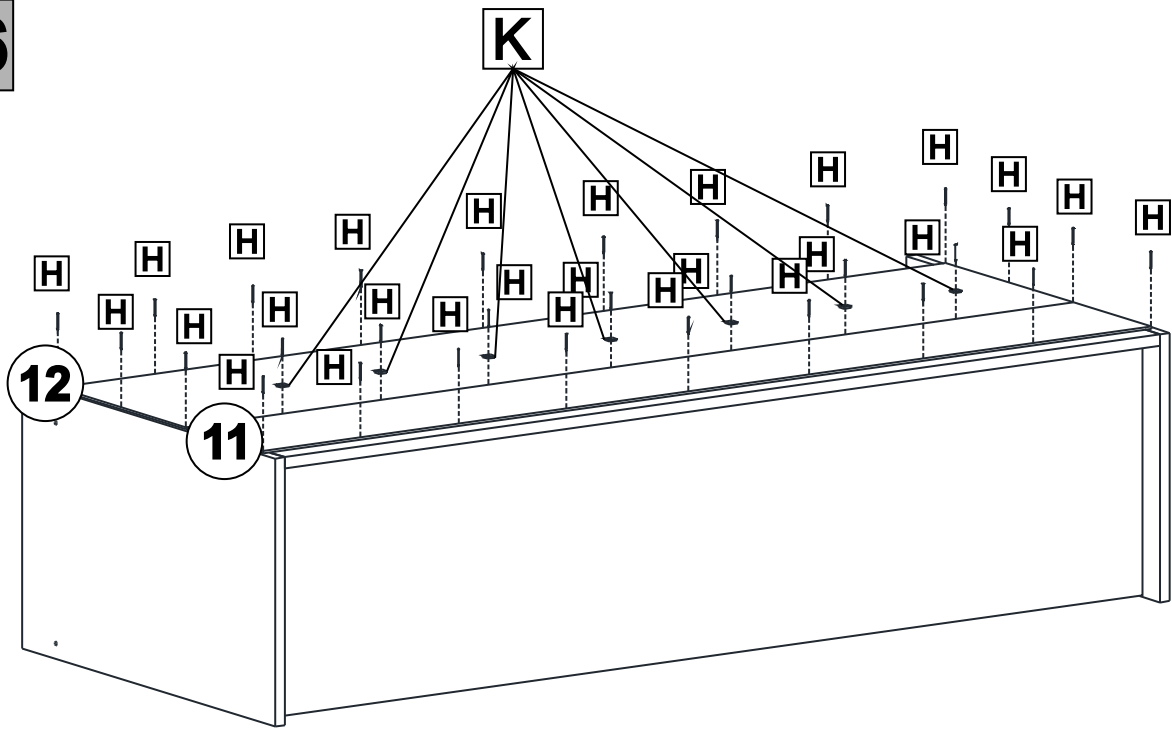

LISTA DE PEÇAS

LISTA DE FERRAGEM

<p>A</p>  <p>x10</p> <p>Tambor Minifix 15x12mm</p>	<p>B</p>  <p>x10</p> <p>Parafuso Minifix</p>	<p>C</p>  <p>x06</p> <p>Parafuso Est 5,0x50 mm</p>	<p>D</p>  <p>x02</p> <p>Parafuso 4,5x50mm CC</p>
<p>E</p>  <p>x28</p> <p>Parafuso 3,5x14mm CP</p>	<p>F</p>  <p>x26</p> <p>Cavilha 8x30mm</p>	<p>G</p>  <p>x05</p> <p>Prego 12x12</p>	<p>H</p>  <p>x51</p> <p>Prego 10x10</p>
<p>I</p>  <p>x01</p> <p>Chapa «L» Zamack</p>	<p>J</p>  <p>x05</p> <p>Sapata «U» 15mm</p>	<p>K</p>  <p>x08</p> <p>Garra Costa</p>	<p>L</p>  <p>x04</p> <p>Dobra. Super-Curva Ø26mm</p>
<p>M</p>  <p>x06</p> <p>Tampa de Minifix</p>	<p>N</p>  <p>x06</p> <p>Tampa Par. 5,0x50 mm</p>	<p>O</p>  <p>x01</p> <p>Chave Allen Z 3mm</p>	<p>P</p>  <p>x02</p> <p>Pistão à Gás Inverso 40N</p>

01

02

03

04

05

06

07

Porta Direita