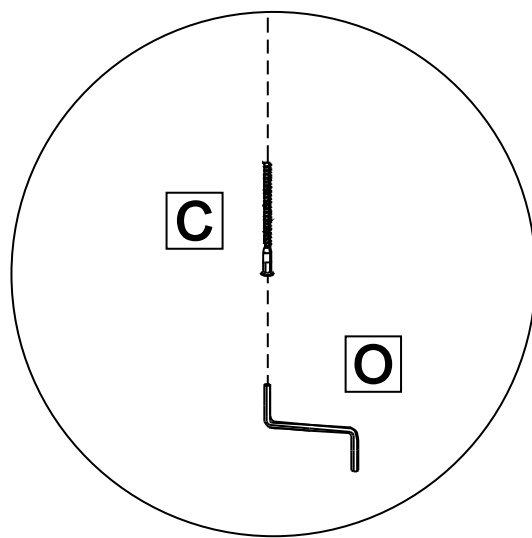

Email: contato@hecolmoveis.com.br

Site: www.hecolmoveis.com.br

LISTA DE PEÇAS

Nº PEÇA	CÓD. IND.	DESCRIÇÃO	QTD.	COMP. (mm)	LARG. (mm)	ESP. (mm)
01		Lateral Direita	1	580	350	MDP 15
02		Lateral Esquerda	1	580	350	MDP 15
03		Divisão	1	350	150	MDP 15
04		Tampo	1	1350	333	MDP 15
05		Base Intermediária	1	1350	333	MDP 15
06		Base Inferior	1	1350	350	MDP 15
07		Travessa	1	1350	70	MDP 15
08		Rodapé	1	1350	70	MDP 15
09		Pilastra Porta	1	275	70	MDP 15
10		Porta	2	670	300	MDP 15
11		Costa Superior	1	1370	178	HDF 3
12		Costa Inferior	1	1370	292	HDF 3

LISTA DE PEÇAS

LISTA DE FERRAGEM

<p>A</p>  <p>x10</p> <p>Tambor Minifix 15x12mm</p>	<p>B</p>  <p>x10</p> <p>Parafuso Minifix</p>	<p>C</p>  <p>x06</p> <p>Parafuso Est 5,0x50 mm</p>	<p>D</p>  <p>x02</p> <p>Parafuso 4,5x50mm CC</p>
<p>E</p>  <p>x28</p> <p>Parafuso 3,5x14mm CP</p>	<p>F</p>  <p>x26</p> <p>Cavilha 8x30mm</p>	<p>G</p>  <p>x05</p> <p>Prego 12x12</p>	<p>H</p>  <p>x51</p> <p>Prego 10x10</p>
<p>I</p>  <p>x01</p> <p>Chapa «L» Zamack</p>	<p>J</p>  <p>x05</p> <p>Sapata «U» 15mm</p>	<p>K</p>  <p>x08</p> <p>Garra Costa</p>	<p>L</p>  <p>x04</p> <p>Dobra. Super-Curva Ø26mm</p>
<p>M</p>  <p>x06</p> <p>Tampa de Minifix</p>	<p>N</p>  <p>x06</p> <p>Tampa Par. 5,0x50 mm</p>	<p>O</p>  <p>x01</p> <p>Chave Allen Z 3mm</p>	<p>P</p>  <p>x02</p> <p>Pistão à Gás Inverso 40N</p>

01

02

03

04

05

06

07

Porta Direita