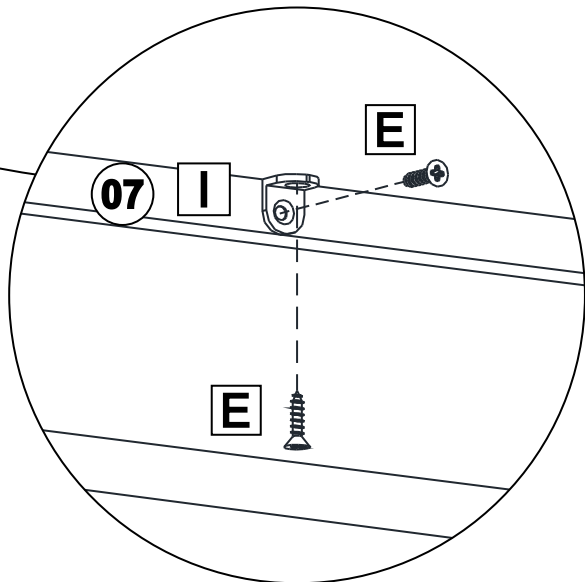

LISTA DE PEÇAS

LISTA DE FERRAGEM

<p>A</p>  <p>x10</p> <p>Tambor Minifix 15x12mm</p>	<p>B</p>  <p>x10</p> <p>Parafuso Minifix</p>	<p>C</p>  <p>x06</p> <p>Parafuso Est 5,0x50 mm</p>	<p>D</p>  <p>x02</p> <p>Parafuso 4,5x50mm CC</p>
<p>E</p>  <p>x28</p> <p>Parafuso 3,5x14mm CP</p>	<p>F</p>  <p>x26</p> <p>Cavilha 8x30mm</p>	<p>G</p>  <p>x05</p> <p>Prego 12x12</p>	<p>H</p>  <p>x51</p> <p>Prego 10x10</p>
<p>I</p>  <p>x01</p> <p>Chapa «L» Zamack</p>	<p>J</p>  <p>x05</p> <p>Sapata «U» 15mm</p>	<p>K</p>  <p>x08</p> <p>Garra Costa</p>	<p>L</p>  <p>x04</p> <p>Dobra. Super-Curva Ø26mm</p>
<p>M</p>  <p>x06</p> <p>Tampa de Minifix</p>	<p>N</p>  <p>x06</p> <p>Tampa Par. 5,0x50 mm</p>	<p>O</p>  <p>x01</p> <p>Chave Allen Z 3mm</p>	<p>P</p>  <p>x02</p> <p>Pistão à Gás Inverso 40N</p>

01

02

03

04

05

06

07

Porta Direita