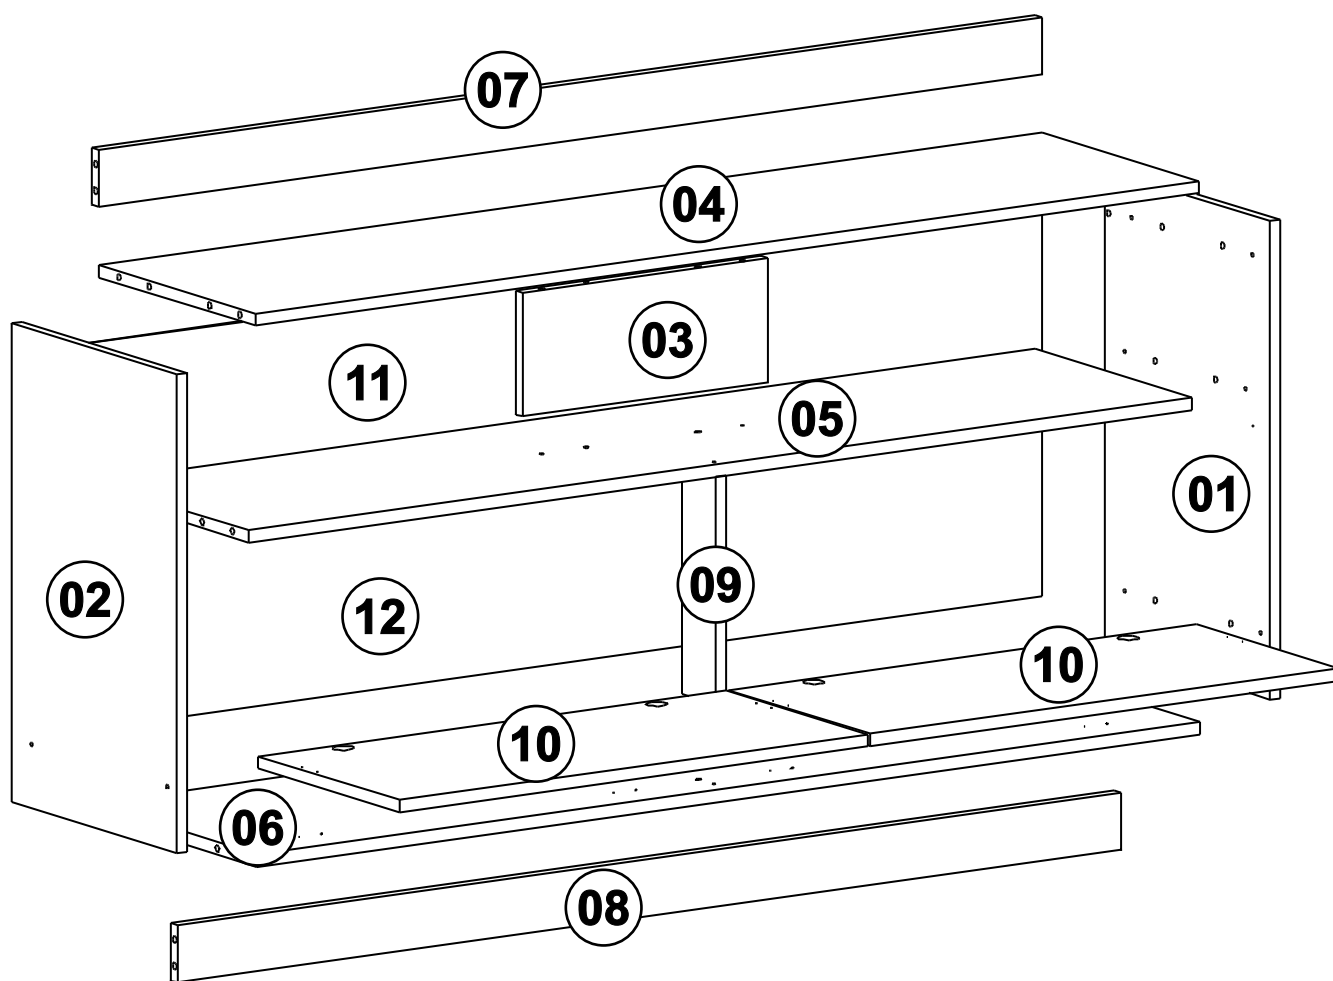

LISTA DE PEÇAS

Nº PEÇA	CÓD. IND.	DESCRIÇÃO	QTD.	COMP. (mm)	LARG. (mm)	ESP. (mm)
01		Lateral Direita	1	580	350	MDP 15
02		Lateral Esquerda	1	580	350	MDP 15
03		Divisão	1	350	150	MDP 15
04		Tampo	1	1350	333	MDP 15
05		Base Intermediária	1	1350	333	MDP 15
06		Base Inferior	1	1350	350	MDP 15
07		Travessa	1	1350	70	MDP 15
08		Rodapé	1	1350	70	MDP 15
09		Pilastra Porta	1	275	70	MDP 15
10		Porta	2	670	300	MDP 15
11		Costa Superior	1	1370	178	HDF 3
12		Costa Inferior	1	1370	292	HDF 3

LISTA DE PEÇAS