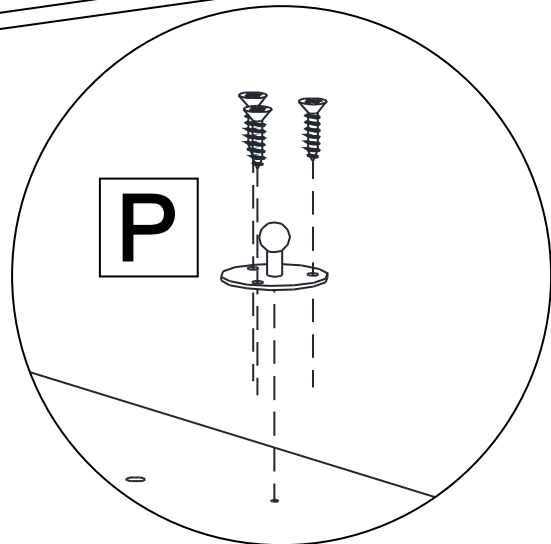

LISTA DE PEÇAS

LISTA DE FERRAGEM

<p>A</p>  <p>x10</p> <p>Tambor Minifix 15x12mm</p>	<p>B</p>  <p>x10</p> <p>Parafuso Minifix</p>	<p>C</p>  <p>x06</p> <p>Parafuso Est 5,0x50 mm</p>	<p>D</p>  <p>x02</p> <p>Parafuso 4,5x50mm CC</p>
<p>E</p>  <p>x28</p> <p>Parafuso 3,5x14mm CP</p>	<p>F</p>  <p>x26</p> <p>Cavilha 8x30mm</p>	<p>G</p>  <p>x05</p> <p>Prego 12x12</p>	<p>H</p>  <p>x51</p> <p>Prego 10x10</p>
<p>I</p>  <p>x01</p> <p>Chapa «L» Zamack</p>	<p>J</p>  <p>x05</p> <p>Sapata «U» 15mm</p>	<p>K</p>  <p>x08</p> <p>Garra Costa</p>	<p>L</p>  <p>x04</p> <p>Dobra. Super-Curva Ø26mm</p>
<p>M</p>  <p>x06</p> <p>Tampa de Minifix</p>	<p>N</p>  <p>x06</p> <p>Tampa Par. 5,0x50 mm</p>	<p>O</p>  <p>x01</p> <p>Chave Allen Z 3mm</p>	<p>P</p>  <p>x02</p> <p>Pistão à Gás Inverso 40N</p>

01

02

03

04

05

06

07

Porta Direita