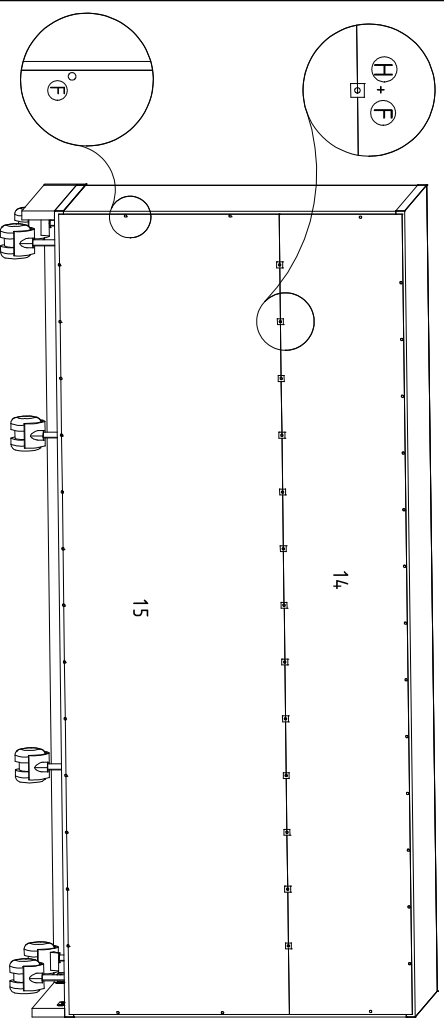

Passo 02 Vista Traseira