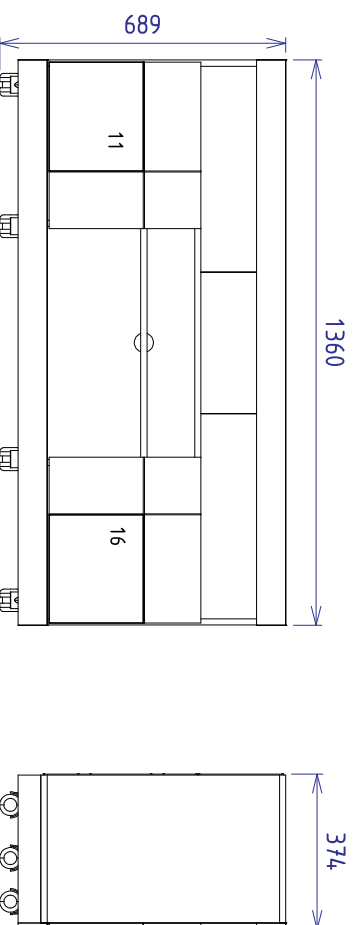

Produto montado - Comp: 1360mm / prof: 374mm / alti: 689mm