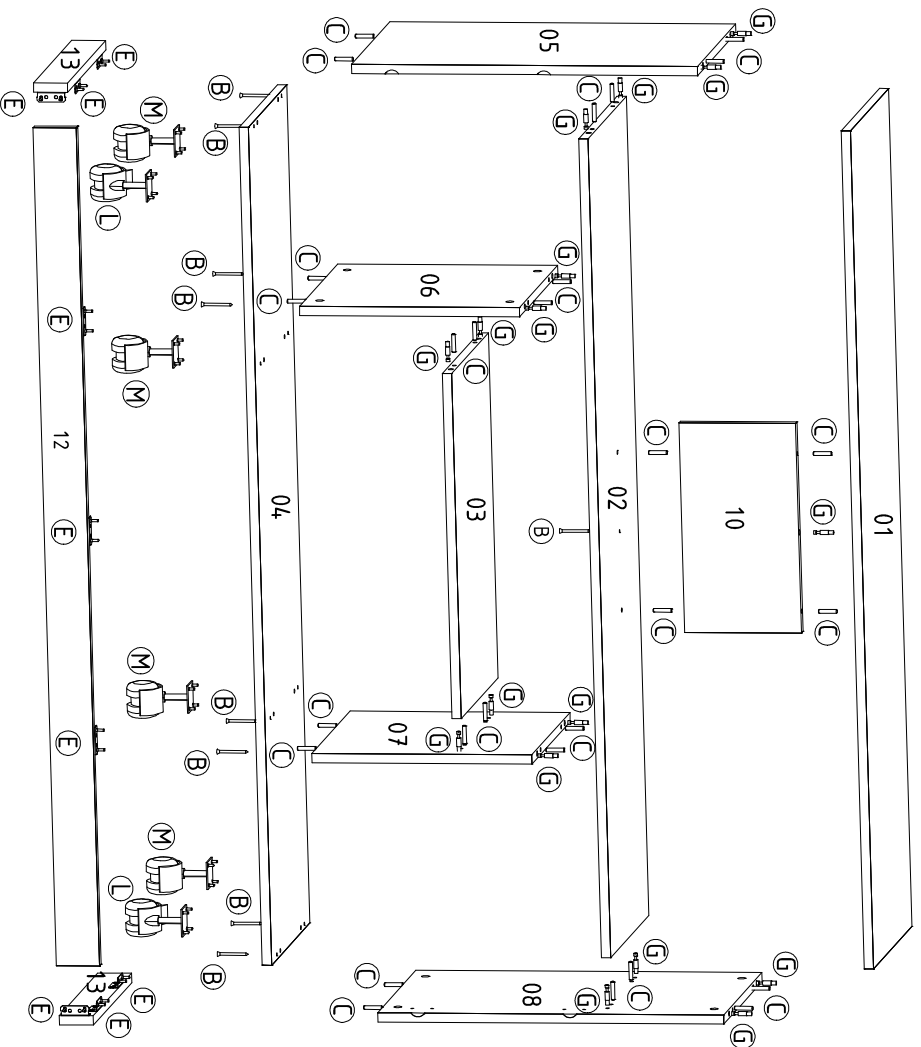

ETAPAS DA MONTAGEM / STAGES OF THE ASSEMBLY / ETAPAS DE LA ASAMBLEA

Para uma montagem perfeita do produto, siga a sequência:

For a perfect assembly of the product, it follows the sequence / Para un montaje perfecto del producto, sigue el secuencia

Passo 01