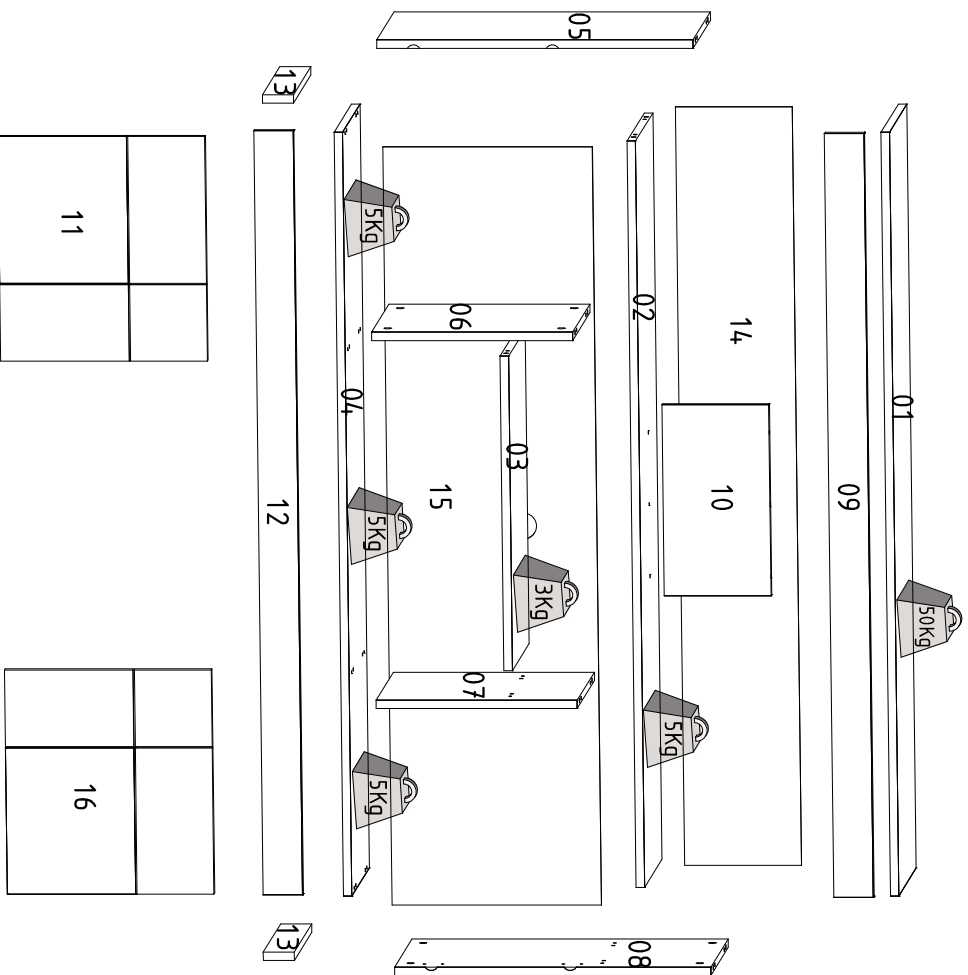

Linha: Sala

Mod.: Bancada

Cód.: 1.857

**ESQUEMA DE MONTAGEM**
**ASSEMBLY INSTRUCTIONS**
**ESQUEMA DE MONTAJE**

Ods. Usar caixa de embalagem para formar o chão na hora da montagem.  
 Note: Use the packing box to cover the floor at the time of assembly.  
 Nota: Utilice la caja de embalaje para cubrir el suelo en el momento del montaje

Para pedidos de Assistência Técnica, agrupar a Referência da Peça com o n° da Cor. Ex: 1857A0.001.700 (Tampo na cor Natura Real)

Letra	Imagem	Descrição	Quantidade	Medidas	M.P.	Piece	Pieza
A		Parafuso 3,5 x 14 / Screw 3,5 x 14 / Tornillo 3,5 x 14 - 86					
B		Parafuso 4,0 x 50 / Screw 4,0 x 50 / Tornillo 4,0 x 50 - 09					
C		Canhota 6 x 30 / Dowel Pin 6 x 30 / Clavija 6 x 30 - 28					
D		Supporte Angular / Angle Bracket / Soporte Angular - 05					
E		Campaneira 4 furos / Agle 4 holes / Anillo 4 agujeros - 09					
F		Prego 8 x 8 / Nail 8 x 8 / Clavo 8 x 8 - 33					
G		Junção de furos / Lift /Drum/Pin / Tapa/Rambor/in - 12/17/17					
H		Junção de furos / Lift /Drum/Pin / Tapa/Rambor/in - 12/17/17					
I		Porca cilíndrica / Cylindrical nut / Tuerca cilíndrica - 09					
J		Calço 3mm dobr / Shim 3mm dobr / Calce 3mm bisagra - 04					
K		Dobradica reia 26 mm / Straight Hinge 26 mm / Strangitt bisagra 26mm - 04					
L		Rodizio sem trava / Rodizio without lock / Rodizio sin bloqueo - 04					
M		Rodizio sem trava / Rodizio without lock / Rodizio sin bloqueo - 04					