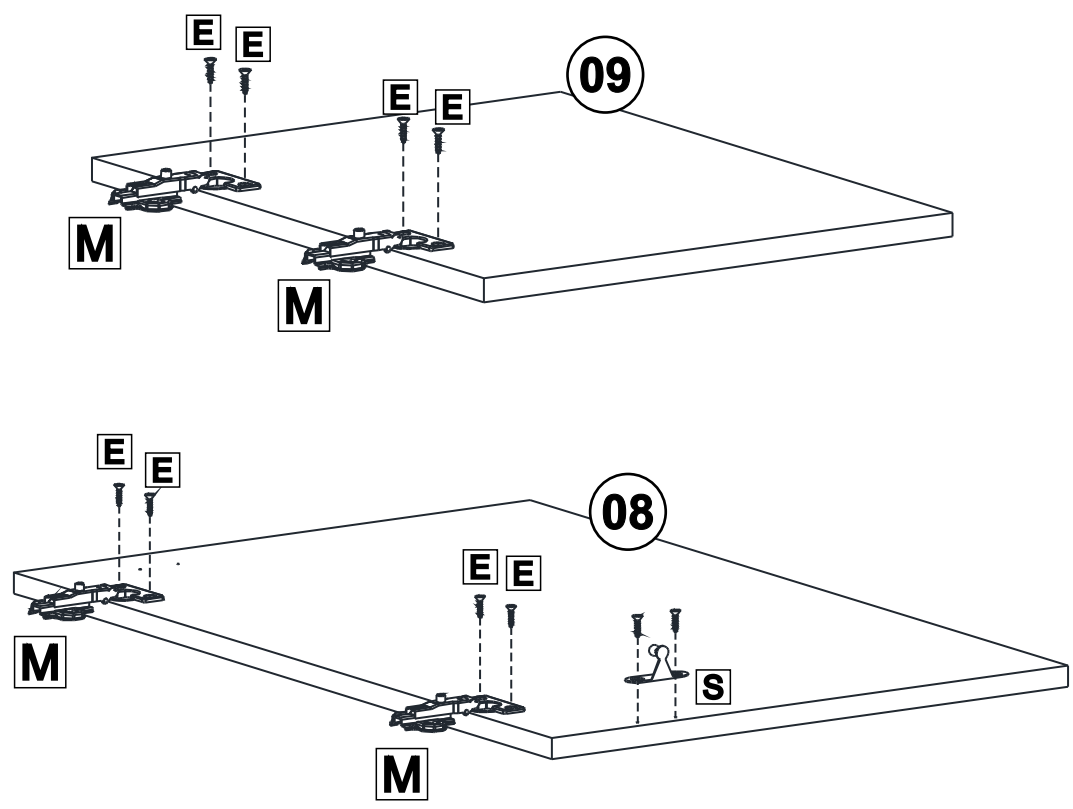

# LISTA DE FERRAGEM

<p><b>A</b></p>  <p><b>x08</b></p> <p>Tambor Minifix 15x12mm</p>	<p><b>B</b></p>  <p><b>x08</b></p> <p>Parafuso Minifix</p>	<p><b>C</b></p>  <p><b>x04</b></p> <p>Parafuso Est 5,0x50 mm</p>	<p><b>D</b></p>  <p><b>x04</b></p> <p>Parafuso 4,5x50mm CC</p>
<p><b>E</b></p>  <p><b>x25</b></p> <p>Parafuso 3,5x14mm CP</p>	<p><b>F</b></p>  <p><b>x28</b></p> <p>Cavilha 8x30mm</p>	<p><b>G</b></p>  <p><b>x05</b></p> <p>Prego 12x12</p>	<p><b>H</b></p>  <p><b>x67</b></p> <p>Prego 10x10</p>
<p><b>I</b></p>  <p><b>x01</b></p> <p>Chapa "L" 20x20x12mm</p>	<p><b>J</b></p>  <p><b>x01</b></p> <p>Chapa Dois Furos</p>	<p><b>K</b></p>  <p><b>x05</b></p> <p>Sapata "U" 15mm</p>	<p><b>L</b></p>  <p><b>x05</b></p> <p>Garra Costa</p>
<p><b>M</b></p>  <p><b>x04</b></p> <p>Dobra. Super-Curva Ø26mm</p>		<p><b>O</b></p>  <p><b>x04</b></p> <p>Tampa Par. 5,0x50 mm</p>	<p><b>P</b></p>  <p><b>x01</b></p> <p>Chave Allen Z 3mm</p>
<p><b>Q</b></p>  <p><b>x01</b></p> <p>Perfil "H" 643mm</p>	<p><b>R</b></p>  <p><b>x01</b></p> <p>Perfil "H" 323mm</p>	<p><b>S</b></p>  <p><b>x01</b></p> <p>Pistão à Gás Inv 40N</p>	

01

02

03

04

05

06

07

## REGULAGEM DA PORTA