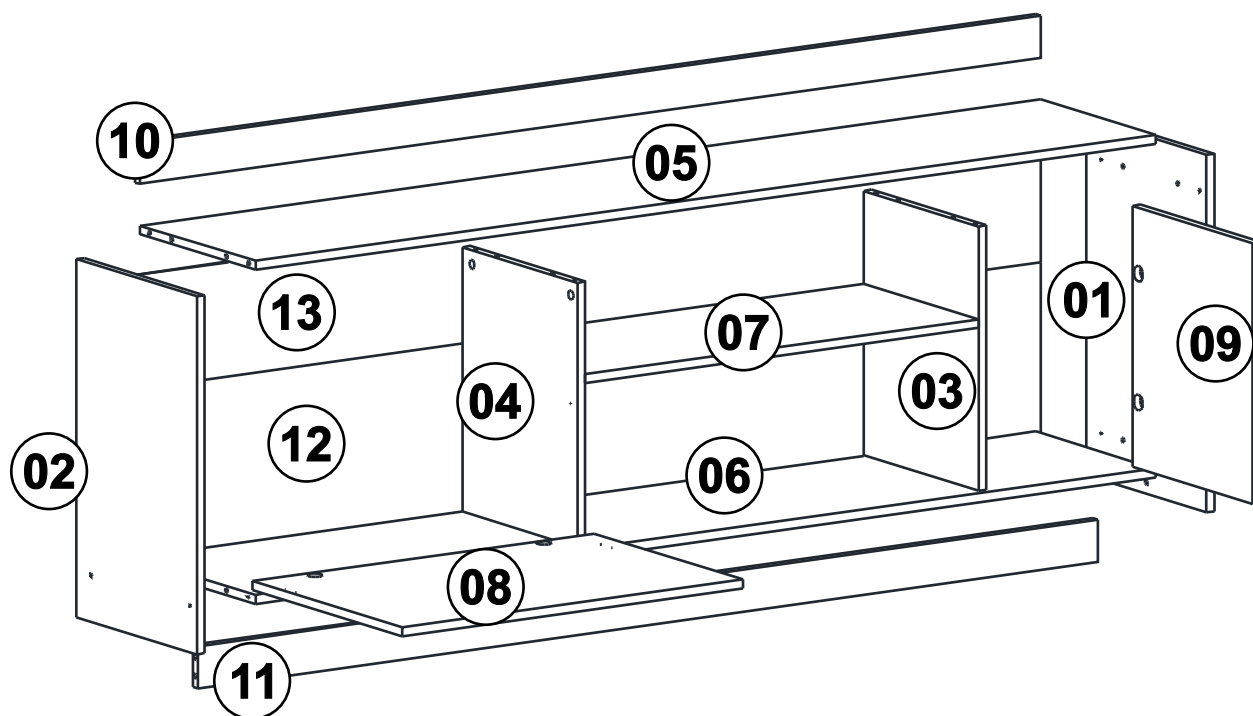

# LISTA DE PEÇAS

<b>Nº PEÇA</b>	<b>CÓD. IND.</b>	<b>DESCRIÇÃO</b>	<b>QTD.</b>	<b>COMP. (mm)</b>	<b>LARG. (mm)</b>	<b>ESP. (mm)</b>
01		Lateral Direita	1	595	350	MDP 15
02		Lateral Esquerda	1	595	350	MDP 15
03		Divisão Direita	1	440	335	MDP 15
04		Divisão Esquerda	1	440	335	MDP 15
05		Tampo	1	1768	335	MDP 15
06		Base	1	1768	350	MDP 15
07		Prateleira	1	772	335	MDP 15
08		Porta Basculante	1	670	434	MDP 15
09		Porta Menor	1	434	350	MDP 15
10		Travessa	1	1768	70	MDP 15
11		Rodapé	1	1768	70	MDP 15
12		Costa Maior	1	1788	290	HDF 3
13		Costa Menor	1	1788	190	HDF 3

# LISTA DE PEÇAS