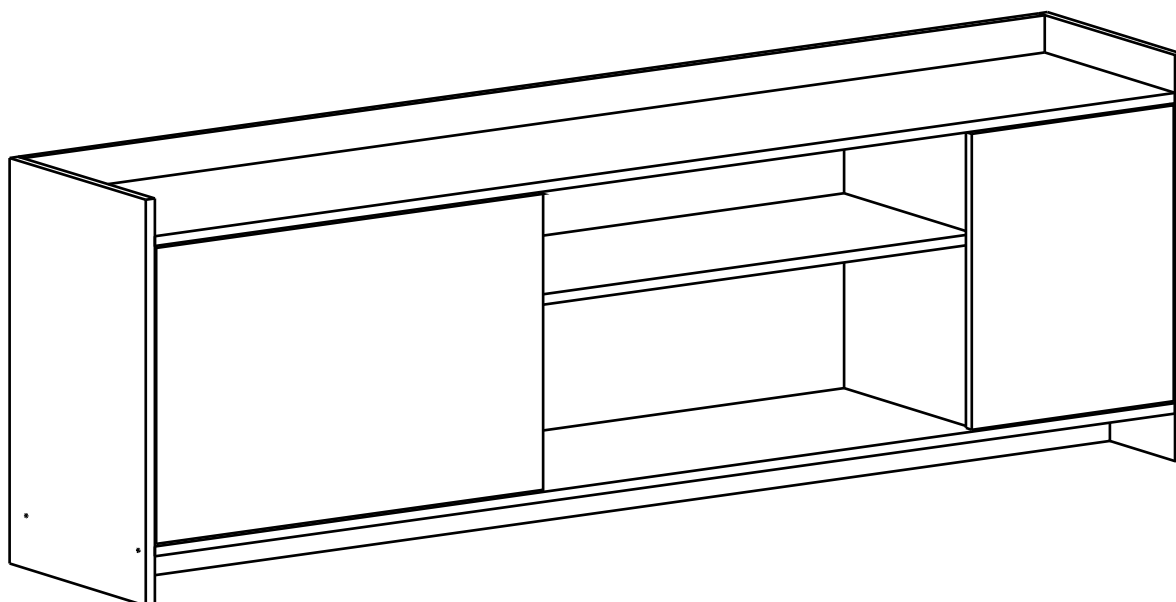

Instruções de Montagem

Instrucciones de Montage

Assembly Instructions

REF.

RK-2119

Rua Arlindo Baccin, 601 - Lot. Vinhedos,
Bento Gonçalves, RS - CEP: 95707-150

Fone: (54) 3454-5900

Email: contato@hecolmoveis.com.br

Site: www.hecolmoveis.com.br

LISTA DE PEÇAS

Nº PEÇA	CÓD. IND.	DESCRIÇÃO	QTD.	COMP. (mm)	LARG. (mm)	ESP. (mm)
01		Lateral Direita	1	595	350	MDP 15
02		Lateral Esquerda	1	595	350	MDP 15
03		Divisão Direita	1	440	335	MDP 15
04		Divisão Esquerda	1	440	335	MDP 15
05		Tampo	1	1768	335	MDP 15
06		Base	1	1768	350	MDP 15
07		Prateleira	1	772	335	MDP 15
08		Porta Basculante	1	670	434	MDP 15
09		Porta Menor	1	434	350	MDP 15
10		Travessa	1	1768	70	MDP 15
11		Rodapé	1	1768	70	MDP 15
12		Costa Maior	1	1788	290	HDF 3
13		Costa Menor	1	1788	190	HDF 3