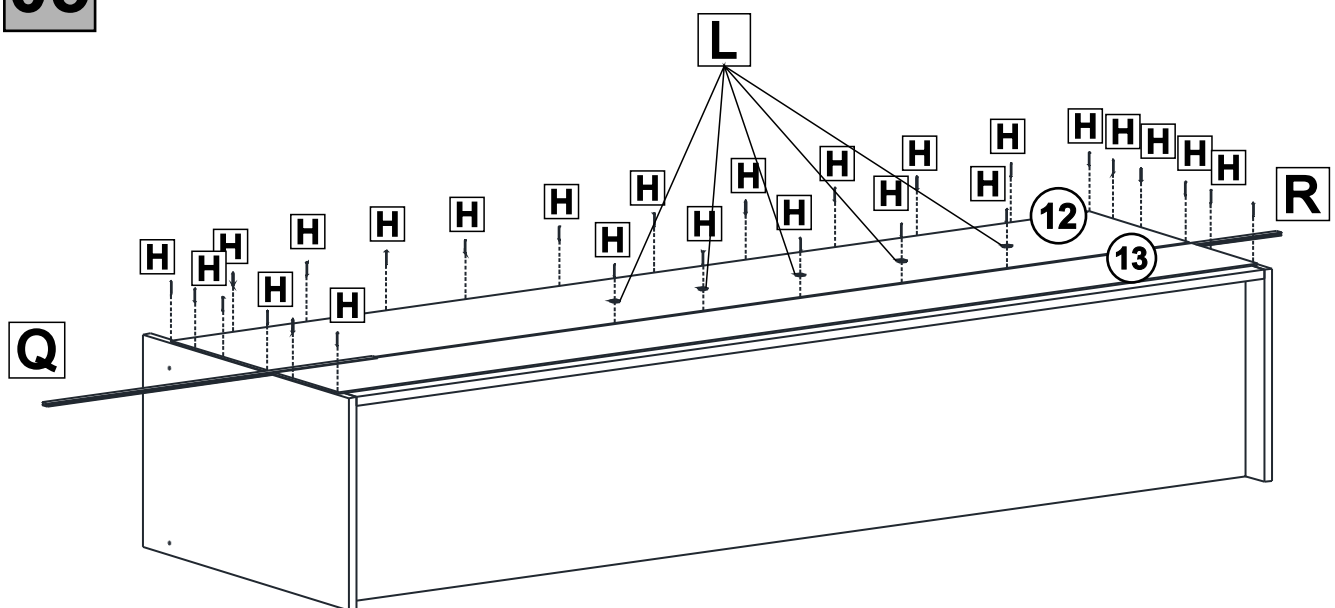

# LISTA DE FERRAGEM

<p><b>A</b></p>  <p><b>x08</b></p> <p>Tambor Minifix 15x12mm</p>	<p><b>B</b></p>  <p><b>x08</b></p> <p>Parafuso Minifix</p>	<p><b>C</b></p>  <p><b>x04</b></p> <p>Parafuso Est 5,0x50 mm</p>	<p><b>D</b></p>  <p><b>x04</b></p> <p>Parafuso 4,5x50mm CC</p>
<p><b>E</b></p>  <p><b>x25</b></p> <p>Parafuso 3,5x14mm CP</p>	<p><b>F</b></p>  <p><b>x28</b></p> <p>Cavilha 8x30mm</p>	<p><b>G</b></p>  <p><b>x05</b></p> <p>Prego 12x12</p>	<p><b>H</b></p>  <p><b>x67</b></p> <p>Prego 10x10</p>
<p><b>I</b></p>  <p><b>x01</b></p> <p>Chapa "L" 20x20x12mm</p>	<p><b>J</b></p>  <p><b>x01</b></p> <p>Chapa Dois Furos</p>	<p><b>K</b></p>  <p><b>x05</b></p> <p>Sapata "U" 15mm</p>	<p><b>L</b></p>  <p><b>x05</b></p> <p>Garra Costa</p>
<p><b>M</b></p>  <p><b>x04</b></p> <p>Dobra. Super-Curva Ø26mm</p>		<p><b>O</b></p>  <p><b>x04</b></p> <p>Tampa Par. 5,0x50 mm</p>	<p><b>P</b></p>  <p><b>x01</b></p> <p>Chave Allen Z 3mm</p>
<p><b>Q</b></p>  <p><b>x01</b></p> <p>Perfil "H" 643mm</p>	<p><b>R</b></p>  <p><b>x01</b></p> <p>Perfil "H" 323mm</p>	<p><b>S</b></p>  <p><b>x01</b></p> <p>Pistão à Gás Inv 40N</p>	

01

02

03

04

05

06

07

## REGULAGEM DA PORTA