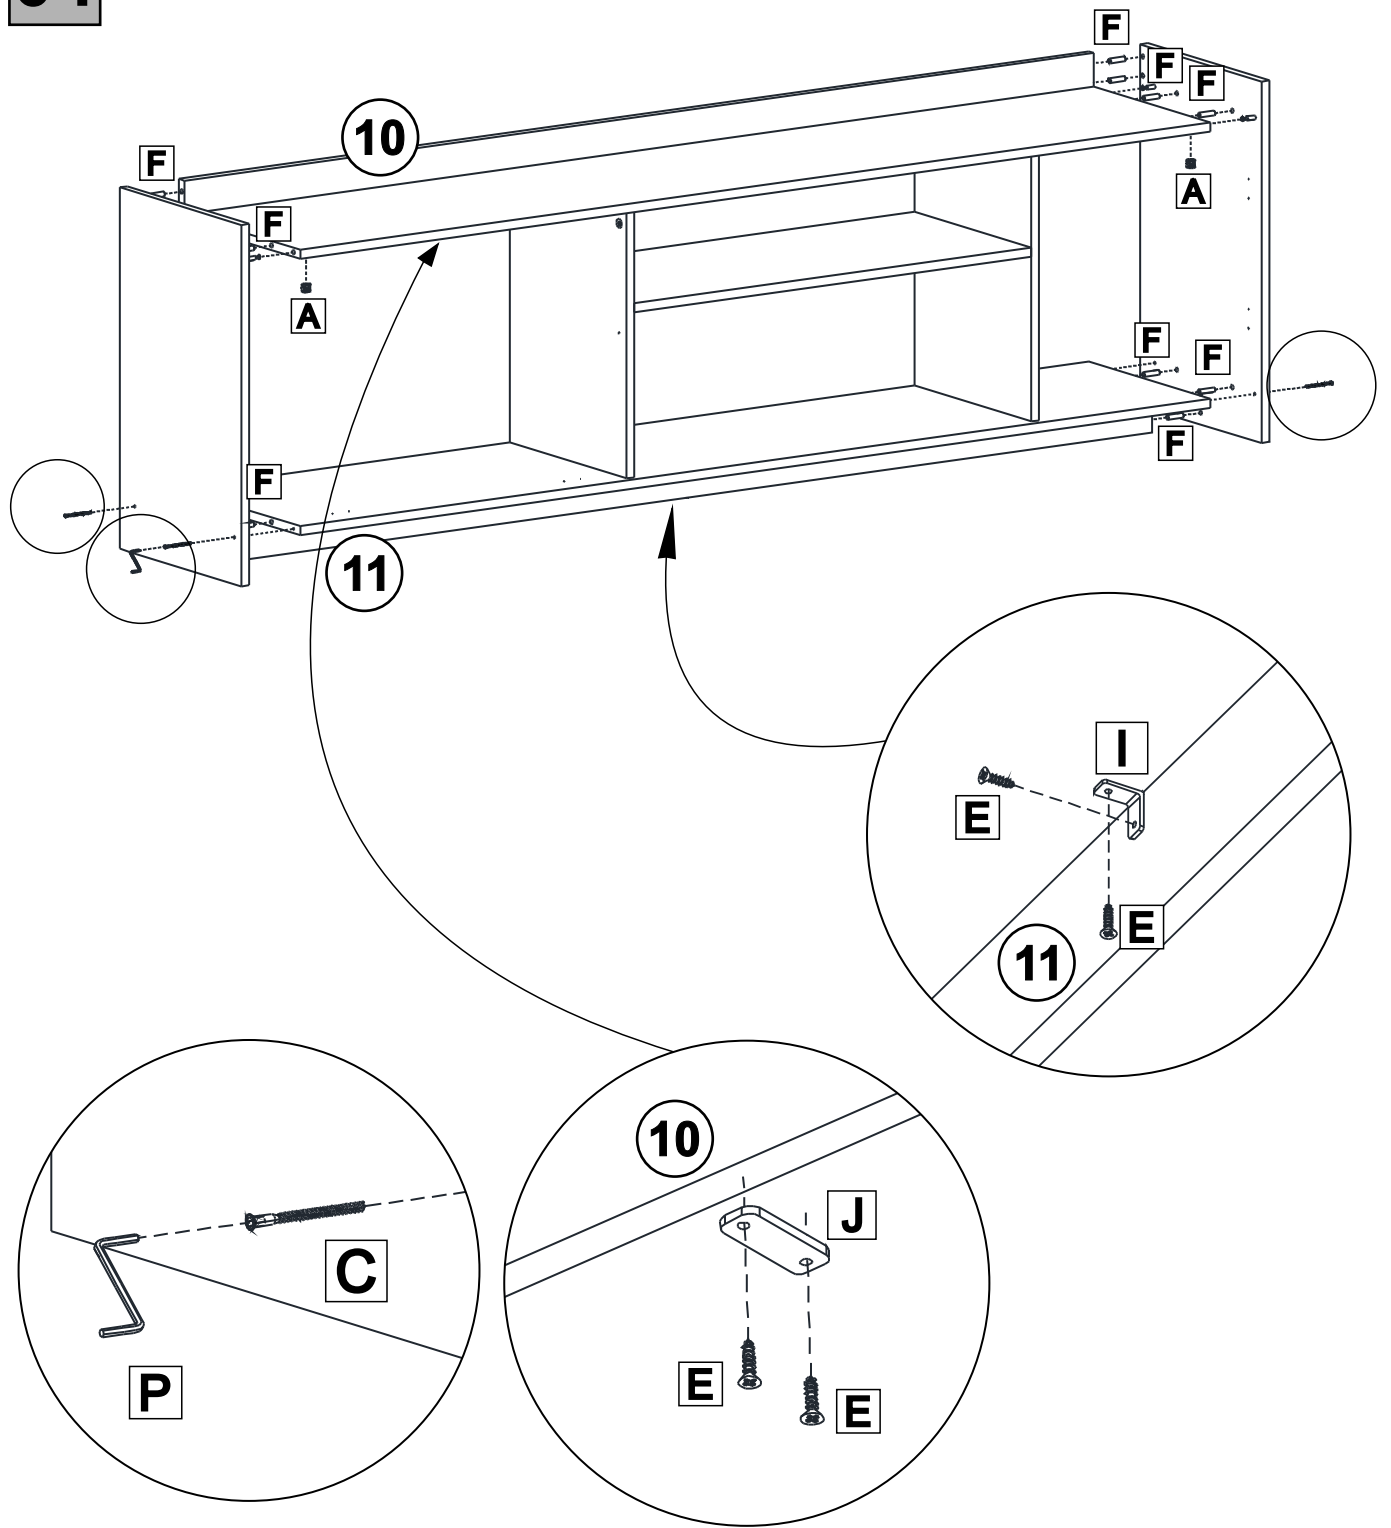

# LISTA DE PEÇAS

<b>Nº PEÇA</b>	<b>CÓD. IND.</b>	<b>DESCRIÇÃO</b>	<b>QTD.</b>	<b>COMP. (mm)</b>	<b>LARG. (mm)</b>	<b>ESP. (mm)</b>
01		Lateral Direita	1	595	350	MDP 15
02		Lateral Esquerda	1	595	350	MDP 15
03		Divisão Direita	1	440	335	MDP 15
04		Divisão Esquerda	1	440	335	MDP 15
05		Tampo	1	1768	335	MDP 15
06		Base	1	1768	350	MDP 15
07		Prateleira	1	772	335	MDP 15
08		Porta Basculante	1	670	434	MDP 15
09		Porta Menor	1	434	350	MDP 15
10		Travessa	1	1768	70	MDP 15
11		Rodapé	1	1768	70	MDP 15
12		Costa Maior	1	1788	290	HDF 3
13		Costa Menor	1	1788	190	HDF 3

# LISTA DE FERRAGEM

<p><b>A</b></p>  <p><b>x08</b></p> <p>Tambor Minifix 15x12mm</p>	<p><b>B</b></p>  <p><b>x08</b></p> <p>Parafuso Minifix</p>	<p><b>C</b></p>  <p><b>x04</b></p> <p>Parafuso Est 5,0x50 mm</p>	<p><b>D</b></p>  <p><b>x04</b></p> <p>Parafuso 4,5x50mm CC</p>
<p><b>E</b></p>  <p><b>x25</b></p> <p>Parafuso 3,5x14mm CP</p>	<p><b>F</b></p>  <p><b>x28</b></p> <p>Cavilha 8x30mm</p>	<p><b>G</b></p>  <p><b>x05</b></p> <p>Prego 12x12</p>	<p><b>H</b></p>  <p><b>x67</b></p> <p>Prego 10x10</p>
<p><b>I</b></p>  <p><b>x01</b></p> <p>Chapa "L" 20x20x12mm</p>	<p><b>J</b></p>  <p><b>x01</b></p> <p>Chapa Dois Furos</p>	<p><b>K</b></p>  <p><b>x05</b></p> <p>Sapata "U" 15mm</p>	<p><b>L</b></p>  <p><b>x05</b></p> <p>Garra Costa</p>
<p><b>M</b></p>  <p><b>x04</b></p> <p>Dobra. Super-Curva Ø26mm</p>		<p><b>O</b></p>  <p><b>x04</b></p> <p>Tampa Par. 5,0x50 mm</p>	<p><b>P</b></p>  <p><b>x01</b></p> <p>Chave Allen Z 3mm</p>
<p><b>Q</b></p>  <p><b>x01</b></p> <p>Perfil "H" 643mm</p>	<p><b>R</b></p>  <p><b>x01</b></p> <p>Perfil "H" 323mm</p>	<p><b>S</b></p>  <p><b>x01</b></p> <p>Pistão à Gás Inv 40N</p>	

01

02

03

04

05

06

07

## REGULAGEM DA PORTA