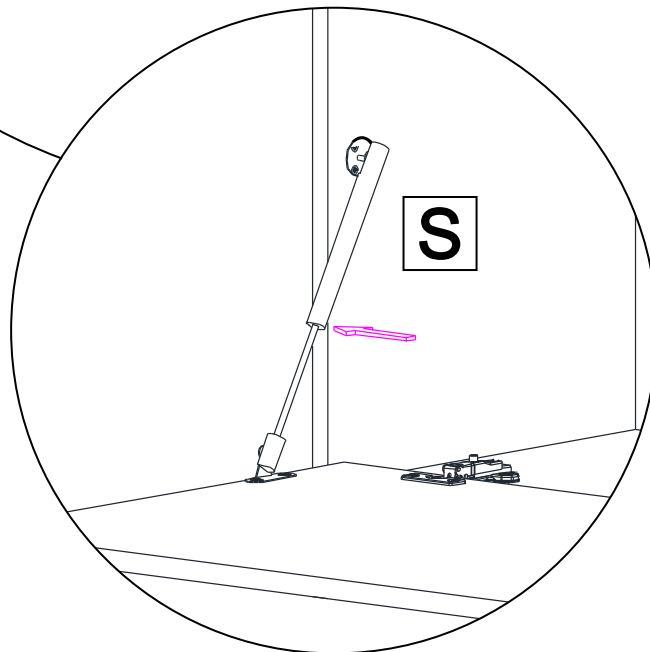

# LISTA DE FERRAGEM

<p><b>A</b></p>  <p><b>x08</b></p> <p>Tambor Minifix 15x12mm</p>	<p><b>B</b></p>  <p><b>x08</b></p> <p>Parafuso Minifix</p>	<p><b>C</b></p>  <p><b>x04</b></p> <p>Parafuso Est 5,0x50 mm</p>	<p><b>D</b></p>  <p><b>x04</b></p> <p>Parafuso 4,5x50mm CC</p>
<p><b>E</b></p>  <p><b>x25</b></p> <p>Parafuso 3,5x14mm CP</p>	<p><b>F</b></p>  <p><b>x28</b></p> <p>Cavilha 8x30mm</p>	<p><b>G</b></p>  <p><b>x05</b></p> <p>Prego 12x12</p>	<p><b>H</b></p>  <p><b>x67</b></p> <p>Prego 10x10</p>
<p><b>I</b></p>  <p><b>x01</b></p> <p>Chapa "L" 20x20x12mm</p>	<p><b>J</b></p>  <p><b>x01</b></p> <p>Chapa Dois Furos</p>	<p><b>K</b></p>  <p><b>x05</b></p> <p>Sapata "U" 15mm</p>	<p><b>L</b></p>  <p><b>x05</b></p> <p>Garra Costa</p>
<p><b>M</b></p>  <p><b>x04</b></p> <p>Dobra. Super-Curva Ø26mm</p>		<p><b>O</b></p>  <p><b>x04</b></p> <p>Tampa Par. 5,0x50 mm</p>	<p><b>P</b></p>  <p><b>x01</b></p> <p>Chave Allen Z 3mm</p>
<p><b>Q</b></p>  <p><b>x01</b></p> <p>Perfil "H" 643mm</p>	<p><b>R</b></p>  <p><b>x01</b></p> <p>Perfil "H" 323mm</p>	<p><b>S</b></p>  <p><b>x01</b></p> <p>Pistão à Gás Inv 40N</p>	

01

02

03

04

05

06

07

## REGULAGEM DA PORTA