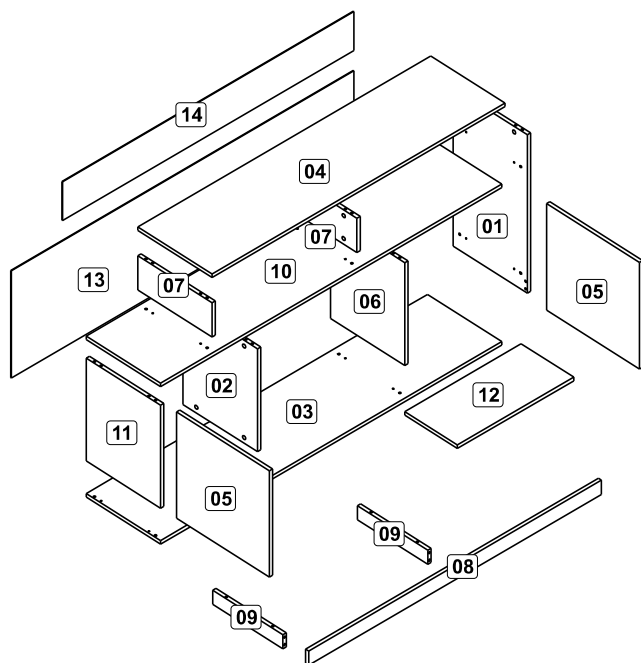

MANUAL DE MONTAGEM
INSTRUCCIONES DE ARMADO
ASSEMBLY INSTRUCTIONS

Fellicci Indústria de Móveis Ltda.
Av. Alvi Azul, nº801 - Fones: +55(54)3452-4400 / +55(54)3451-6329
CEP:95707-300 - Bento Gonçalves/RS - Site: www.fellicci.com.br - E-mail: engenharia@fellicci.com.br

R660 - RACK OTTO

Peças/Piezas/Parts

Ferragens/Herrajes/Hardware

A		Cavilha Clavija Dowel 6x30	36
B		Parafuso minifix Tornillo minifix Minifix screw	26
C		Cantoneira Pieza L metálica Metal corner	10
D		Tapa furo adesivo Taponés adhesivo Bore patch adhesive	26
E		Puxador Tirador Handle	02
F		Prego Clavo Nail 10x10	70
G		Parafuso chato Tornillo de cabeza plana Flat head screw 3,5x14	26
H		Parafuso chato Tornillo de cabeza plana Flat head screw 3,5x30	04
I		Tambor minifix Cojinete minifix Minifix nut	26
J		Dobradiça com calço Bisagra con calzo Hinge with shim	04
K		Cola Pegamento Glue	01
L		Sapata Apoyo plástico Plastic support	08
M		Parafuso chato Tornillo de cabeza plana Flat head screw 4,0x40	04

Relação de peças/ Relación de las piezas/Parts list

Nº	Descrição/Descripción/Description	Medidas mm Medidas mm Measures mm	Qtde Cant Qty
01	Lateral direita/Lateral derecha/Right side	670x360x15	01
02	Divisão esquerda/División izquierda/Left division	435x360x15	01
03	Base inferior/Base inferior/Lower base	1585x360x15	01
04	Tampo/Tapa/Top	1360x360x15	01
05	Porta/Puerta/Door	450x450x15	02
06	Divisão direita/División derecha/Right division	435x360x15	01
07	Divisão Menor/División Pequeña/Smaller Division	145x360x15	02
08	Rodapé/Zócalo/Baseboard	1360x60x15	01
09	Rodapé Lateral/Zócalo Lateral/Side Baseboard	340x60x15	02
10	Base central/Base central/Center base	1585x360x15	01
11	Lateral esquerda/Lateral izquierda/Left side	435x360x15	01
12	Prateleira/Repisa/Shelf	540x255x15	01
13	Costa/Fondo/Back panel	1592x454x3	01
14	Costa Menor/Fondo Pequeño/Smaller Back	1354x154x3	01
15	Perfil Catania	150x18x18	02