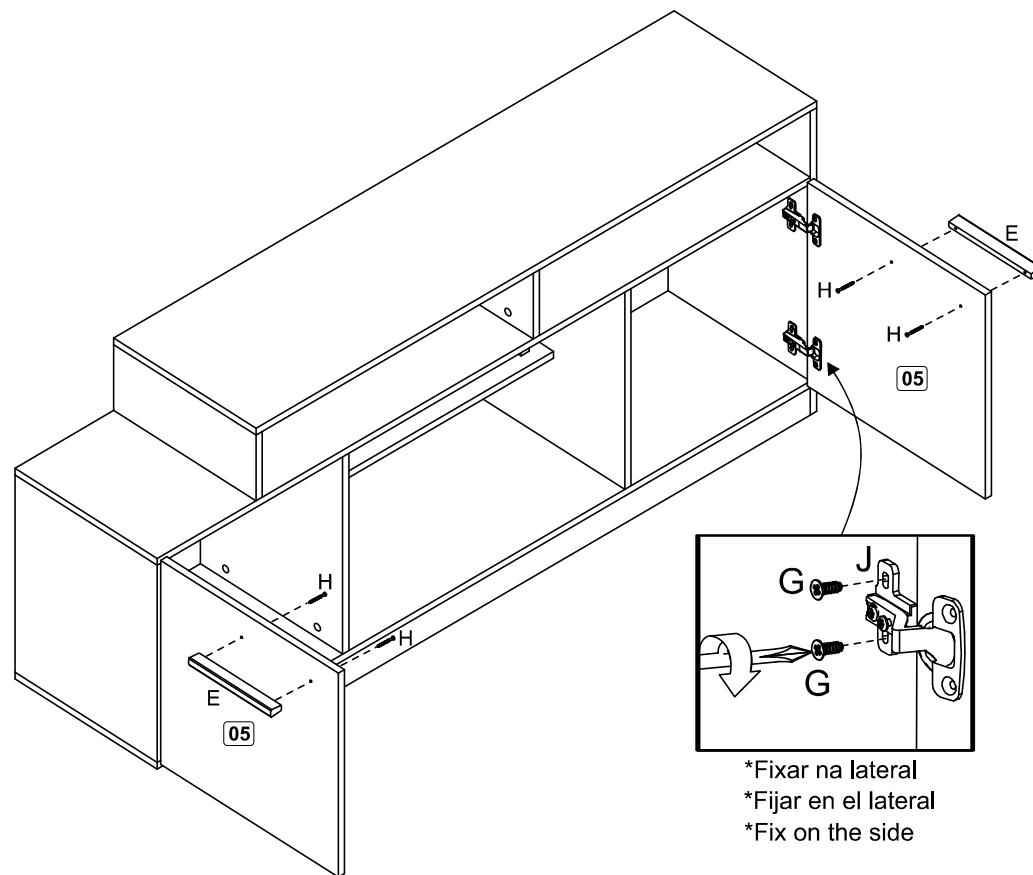

9

*Fixar na lateral
*Fijar en el lateral
*Fix on the side