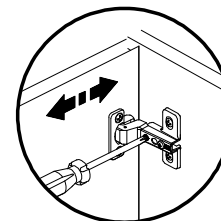

Relação de peças/ Relación de las piezas/Parts list

Nº	Descrição/Descripción/Description	Medidas mm Medidas mm Measures mm	Qtde Cant Qty
01	Lateral direita/Lateral derecha/Right side	670x360x15	01
02	Divisão esquerda/División izquierda/Left division	435x360x15	01
03	Base inferior/Base inferior/Lower base	1585x360x15	01
04	Tampo/Tapa/Top	1360x360x15	01
05	Porta/Puerta/Door	450x450x15	02
06	Divisão direita/División derecha/Right division	435x360x15	01
07	Divisão Menor/División Pequeña/Smaller Division	145x360x15	02
08	Rodapé/Zócalo/Baseboard	1360x60x15	01
09	Rodapé Lateral/Zócalo Lateral/Side Baseboard	340x60x15	02
10	Base central/Base central/Center base	1585x360x15	01
11	Lateral esquerda/Lateral izquierda/Left side	435x360x15	01
12	Prateleira/Repisa/Shelf	540x255x15	01
13	Costa/Fondo/Back panel	1592x454x3	01
14	Costa Menor/Fondo Pequeño/Smaller Back	1354x154x3	01
15	Perfil Catania	150x18x18	02

Hammer
Martelo
Martillo

Drill machine
Furadeira
Taladro

4

5

6

7

8

9

*Fixar na lateral
 *Fijar en el lateral
 *Fix on the side

Vertical Adjustment
 Regulagem Vertical
 Vertical Adjustment

Horizontal Adjustment
 Regulagem Horizontal
 Horizontal Adjustment

Depth Adjustment
 Regulagem Profundidade
 Reglaje Profundidade