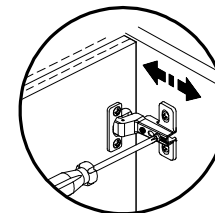

Relação de peças/ Relación de las piezas/Parts list

Nº	Descrição/Descripción/Description	Medidas mm Medidas mm Measures mm	Qtde Cant Qty
01	Lateral direita/Lateral derecha/Right side	670x360x15	01
02	Divisão esquerda/División izquierda/Left division	435x360x15	01
03	Base inferior/Base inferior/Lower base	1585x360x15	01
04	Tampo/Tapa/Top	1360x360x15	01
05	Porta/Puerta/Door	450x450x15	02
06	Divisão direita/División derecha/Right division	435x360x15	01
07	Divisão Menor/División Pequeña/Smaller Division	145x360x15	02
08	Rodapé/Zócalo/Baseboard	1360x60x15	01
09	Rodapé Lateral/Zócalo Lateral/Side Baseboard	340x60x15	02
10	Base central/Base central/Center base	1585x360x15	01
11	Lateral esquerda/Lateral izquierda/Left side	435x360x15	01
12	Prateleira/Repisa/Shelf	540x255x15	01
13	Costa/Fondo/Back panel	1592x454x3	01
14	Costa Menor/Fondo Pequeño/Smaller Back	1354x154x3	01
15	Perfil Catania	150x18x18	02

Hammer
Martelo
Martillo

Drill machine
Furadeira
Taladro

4

5

6

7

8

9

*Fixar na lateral
 *Fijar en el lateral
 *Fix on the side

Vertical Adjustment
 Regulagem Vertical
 Vertical Adjustment

Horizontal Adjustment
 Regulagem Horizontal
 Horizontal Adjustment

Depth Adjustment
 Regulagem Profundidade
 Reglaje Profundidade