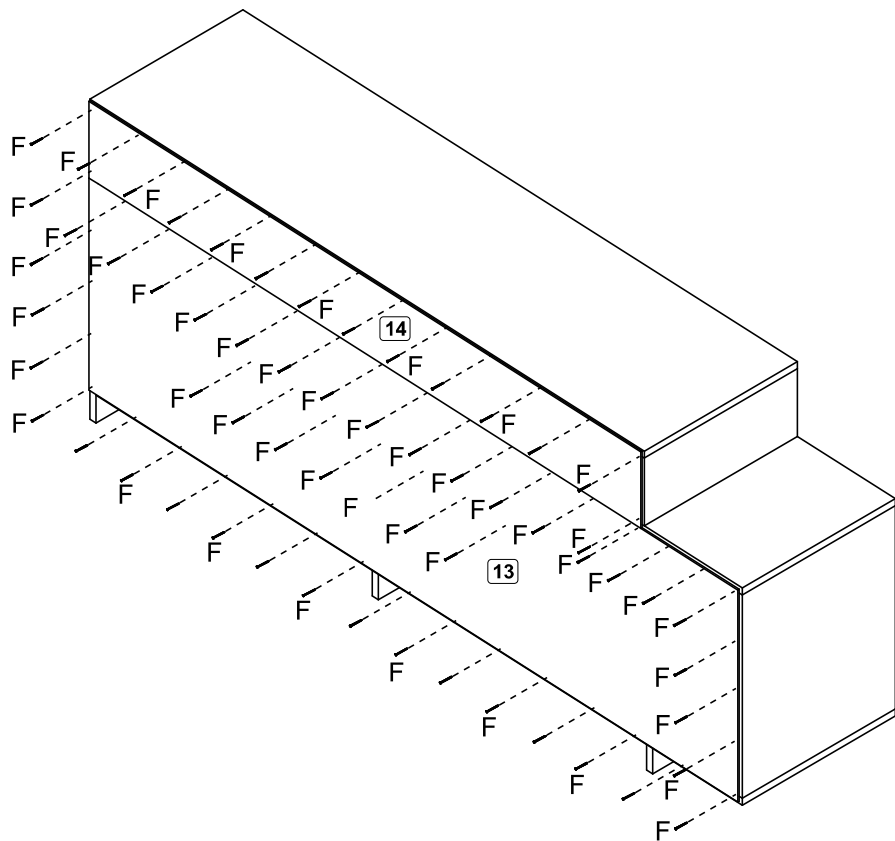

8

9

*Fixar na lateral
*Fijar en el lateral
*Fix on the side

Vertical Adjustment
Regulagem Vertical
Vertical Adjustment

Horizontal Adjustment
Regulagem Horizontal
Horizontal Adjustment

Depth Adjustment
Regulagem Profundidade
Reglaje Profundidade