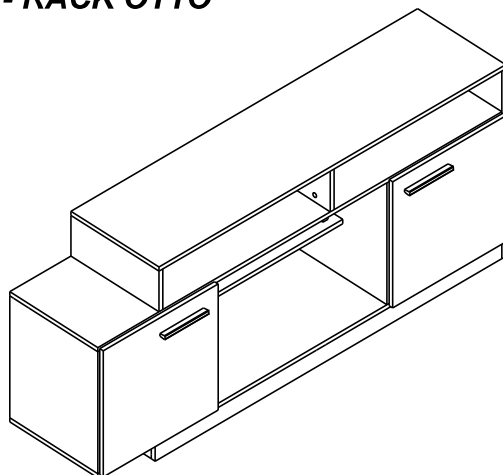

R660 - RACK OTTO

Peças/Piezas/Parts

Ferragens/Herrajes/Hardware

A		Cavilha Clavija Dowel 6x30	36
B		Parafuso minifix Tornillo minifix Minifix screw	26
C		Cantoneira Pieza L metálica Metal corner	10
D		Tapa furo adesivo Taponés adhesivo Bore patch adhesive	26
E		Puxador Tirador Handle	02
F		Prego Clavo Nail 10x10	70
G		Parafuso chato Tornillo de cabeza plana Flat head screw 3,5x14	26
H		Parafuso chato Tornillo de cabeza plana Flat head screw 3,5x30	04
I		Tambor minifix Cojinete minifix Minifix nut	26
J		Dobradiça com calço Bisagra con calzo Hinge with shim	04
K		Cola Pegamento Glue	01
L		Sapata Apoyo plástico Plastic support	08
M		Parafuso chato Tornillo de cabeza plana Flat head screw 4,0x40	04

Relação de peças/ Relación de las piezas/Parts list

Nº	Descrição/Descripción/Description	Medidas mm Medidas mm Measures mm	Qtde Cant Qty
01	Lateral direita/Lateral derecha/Right side	670x360x15	01
02	Divisão esquerda/División izquierda/Left division	435x360x15	01
03	Base inferior/Base inferior/Lower base	1585x360x15	01
04	Tampo/Tapa/Top	1360x360x15	01
05	Porta/Puerta/Door	450x450x15	02
06	Divisão direita/División derecha/Right division	435x360x15	01
07	Divisão Menor/División Pequeña/Smaller Division	145x360x15	02
08	Rodapé/Zócalo/Baseboard	1360x60x15	01
09	Rodapé Lateral/Zócalo Lateral/Side Baseboard	340x60x15	02
10	Base central/Base central/Center base	1585x360x15	01
11	Lateral esquerda/Lateral izquierda/Left side	435x360x15	01
12	Prateleira/Repisa/Shelf	540x255x15	01
13	Costa/Fondo/Back panel	1592x454x3	01
14	Costa Menor/Fondo Pequeño/Smaller Back	1354x154x3	01
15	Perfil Catania	150x18x18	02