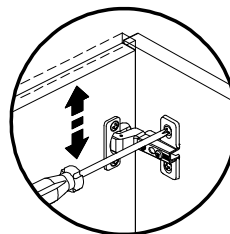

Relação de peças/ Relación de las piezas/Parts list

Nº	Descrição/Descripción/Description	Medidas mm Medidas mm Measures mm	Qtde Cant Qty
01	Lateral direita/Lateral derecha/Right side	670x360x15	01
02	Divisão esquerda/División izquierda/Left division	435x360x15	01
03	Base inferior/Base inferior/Lower base	1585x360x15	01
04	Tampo/Tapa/Top	1360x360x15	01
05	Porta/Puerta/Door	450x450x15	02
06	Divisão direita/División derecha/Right division	435x360x15	01
07	Divisão Menor/División Pequeña/Smaller Division	145x360x15	02
08	Rodapé/Zócalo/Baseboard	1360x60x15	01
09	Rodapé Lateral/Zócalo Lateral/Side Baseboard	340x60x15	02
10	Base central/Base central/Center base	1585x360x15	01
11	Lateral esquerda/Lateral izquierda/Left side	435x360x15	01
12	Prateleira/Repisa/Shelf	540x255x15	01
13	Costa/Fondo/Back panel	1592x454x3	01
14	Costa Menor/Fondo Pequeño/Smaller Back	1354x154x3	01
15	Perfil Catania	150x18x18	02

Hammer
Martelo
Martillo

Drill machine
Furadeira
Taladro

4

5

6

7

8

9

*Fixar na lateral
 *Fijar en el lateral
 *Fix on the side

Vertical Adjustment
 Regulagem Vertical
 Vertical Adjustment

Horizontal Adjustment
 Regulagem Horizontal
 Horizontal Adjustment

Depth Adjustment
 Regulagem Profundidade
 Reglaje Profundidade