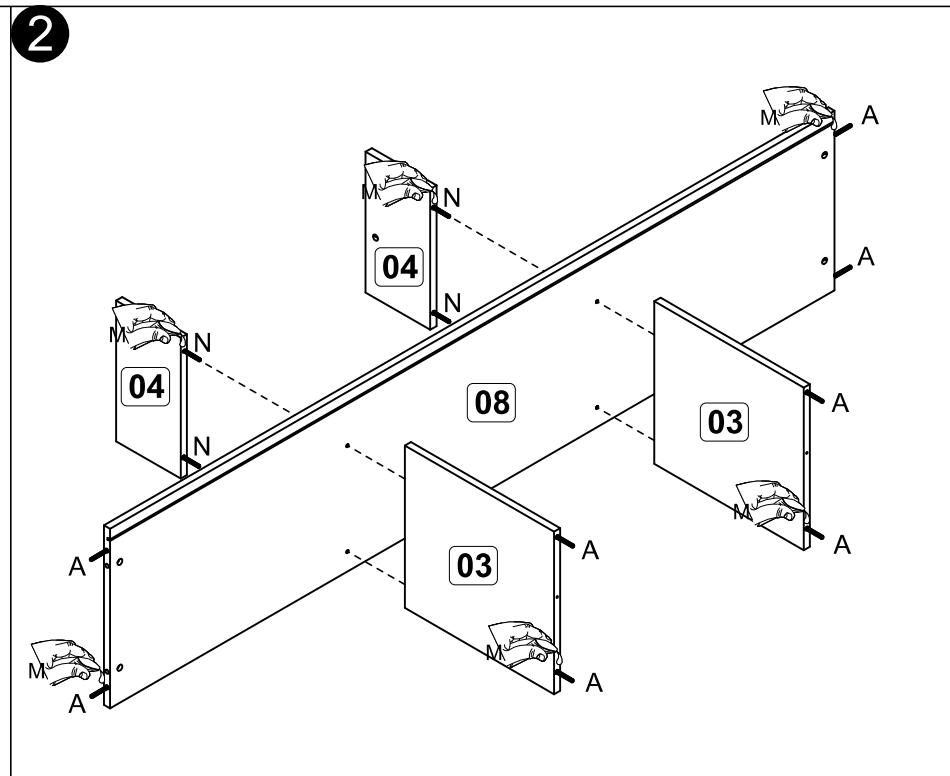

Martelo
Hammer
Martillo

Furadeira
Drill machine
Taladro