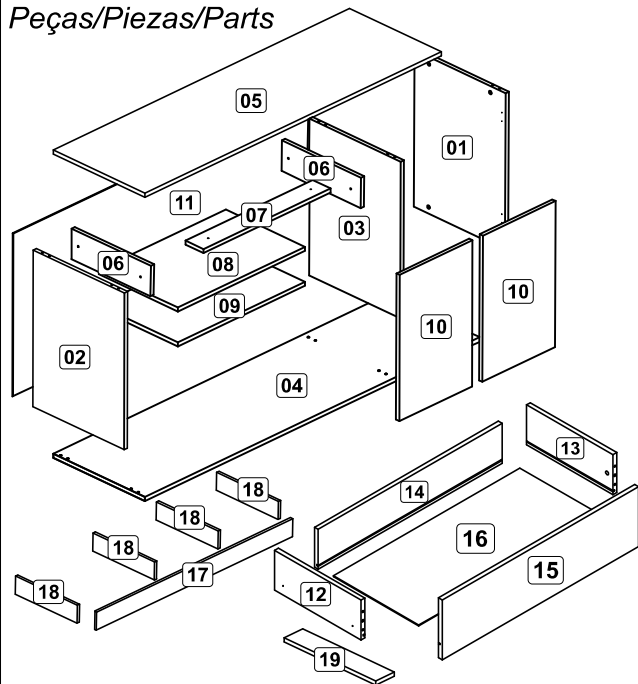

R780-RACK TV85
R780-RACK TV85
R780-RACK TV85

Peças/Piezas/Parts

Ferragens/Herrajes/Hardware

A		Cavilha Clavija Dowel 6x30	36
B		Parafuso chato Tornillo de cabeza plana Flat head screw 3,5x14	52
C		Parafuso chato Tornillo de cabeza plana Flat head screw 3,5x25	17
D		Cantoneira de metal Soporte metálico Metal angle bracket 22x22	15
E		Limitador/Limitación para puerta	01
F		Prego Clavo Nail 10x10	60
G		Prego Clavo Nail 13x15	04
H		Parafuso minifix Tornillo minifix Minifix screw	16
J		Tambor minifix Cojinete minifix Minifix nut	16
K		Dobradilha com calço Bisagra con calzo Hinge with shim	04
L		Puxador Tirador Handle	03
M		Pegamento Glue Cola	01
N		Corrediza 350mm Corredera 350mm Sliding 350mm	01
O		Sapata Zapata Shoe	12
P		Tapa furo adesivo Tapones adhesivo Bore patch adhesive	10

Relação de peças/ Relación de las piezas/Parts list

Nº	Descrição/Descripción/Description	Medidas mm Medidas mm Measures mm	Qtde Cant Qty
01	Lateral Direita/Lateral Derecha/Right Side	490x450x15	01
02	Lateral Esquerda/Lateral Izquierda/Left Side	490x450x15	01
03	Divisão/Divisoria/Division	490x450x15	01
04	Base/Base/Base	2000x450x15	01
05	Tampo/Tapa/Top	2000x450x15	01
06	Lateral Menor/Lateral Pequeña/Smaller Side	230x465x15	02
07	Travessa/Travessaño/Traverse	800x50x15	01
08	Prateleira Fixa Sup/Repisa Fija Sup/Upper Fix Shelf	800x465x15	01
09	Prateleira Fixa Inf/Repisa Fija Inf/Lower Fix Shelf	800x450x15	01
10	Porta/Puerta/Door	485x573x15	02
11	Costa/Fondo/Back	1990x510x03	01
12	Lateral Esquerda/Lateral Izquierda/Left Side	350x140x15	01
13	Lateral Direita/Lateral Derecha/Right Side	350x140x15	01
14	Costa Gaveta/Revés Cajón/Drawer Back	745x140x15	01
15	Frente Gaveta/Frente Cajón/Drawer Front	795x210x15	01
16	Fundo Gaveta/Fondo Cajón/Drawer Bottom	756x346x03	01
17	Rodapé/Zócalo/Baseboard	1800x80x15	01
18	Rodapé Menor/Zócalo Pequeño/Smaller Baseboard	430x80x15	04
19	Travessa Gaveta/Travessaño Cajón/Traverse Drawer	335x40x15	01