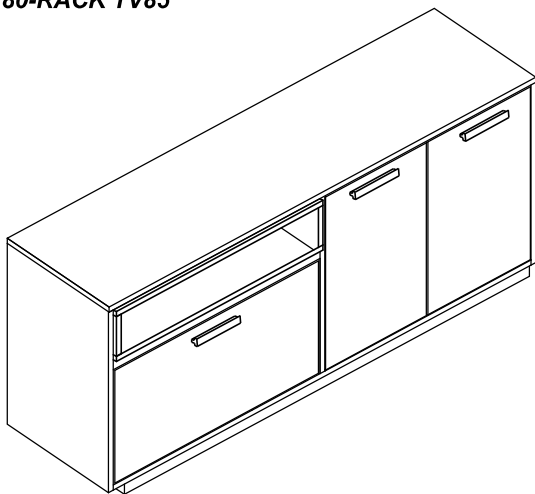

R780-RACK TV85
R780-RACK TV85
R780-RACK TV85

Peças/Piezas/Parts

Ferragens/Herrajes/Hardware

A		Cavilha Clavija Dowel 6x30	36
B		Parafuso chato Tornillo de cabeza plana Flat head screw 3,5x14	52
C		Parafuso chato Tornillo de cabeza plana Flat head screw 3,5x25	17
D		Cantoneira de metal Soporte metálico Metal angle bracket 22x22	15
E		Limitador/Limitación para puerta	01
F		Prego Clavo Nail 10x10	60
G		Prego Clavo Nail 13x15	04
H		Parafuso minifix Tornillo minifix Minifix screw	16
J		Tambor minifix Cojinete minifix Minifix nut	16
K		Dobradilha com calço Bisagra con calzo Hinge with shim	04
L		Puxador Tirador Handle	03
M		Pegamento Glue Cola	01
N		Corrediza 350mm Corredera 350mm Sliding 350mm	01
O		Sapata Zapata Shoe	12
P		Tapa furo adesivo Tapones adhesivo Bore patch adhesive	10

Relação de peças/ Relación de las piezas/Parts list

Nº	Descrição/Descripción/Description	Medidas mm Medidas mm Measures mm	Qtde Cant Qty
01	Lateral Direita/Lateral Derecha/Right Side	490x450x15	01
02	Lateral Esquerda/Lateral Izquierda/Left Side	490x450x15	01
03	Divisão/Divisoria/Division	490x450x15	01
04	Base/Base/Base	2000x450x15	01
05	Tampo/Tapa/Top	2000x450x15	01
06	Lateral Menor/Lateral Pequeña/Smaller Side	230x465x15	02
07	Travessa/Travessaño/Traverse	800x50x15	01
08	Prateleira Fixa Sup/Repisa Fija Sup/Upper Fix Shelf	800x465x15	01
09	Prateleira Fixa Inf/Repisa Fija Inf/Lower Fix Shelf	800x450x15	01
10	Porta/Puerta/Door	485x573x15	02
11	Costa/Fondo/Back	1990x510x03	01
12	Lateral Esquerda/Lateral Izquierda/Left Side	350x140x15	01
13	Lateral Direita/Lateral Derecha/Right Side	350x140x15	01
14	Costa Gaveta/Revés Cajón/Drawer Back	745x140x15	01
15	Frente Gaveta/Frente Cajón/Drawer Front	795x210x15	01
16	Fundo Gaveta/Fondo Cajón/Drawer Bottom	756x346x03	01
17	Rodapé/Zócalo/Baseboard	1800x80x15	01
18	Rodapé Menor/Zócalo Pequeño/Smaller Baseboard	430x80x15	04
19	Travessa Gaveta/Travessaño Cajón/Traverse Drawer	335x40x15	01