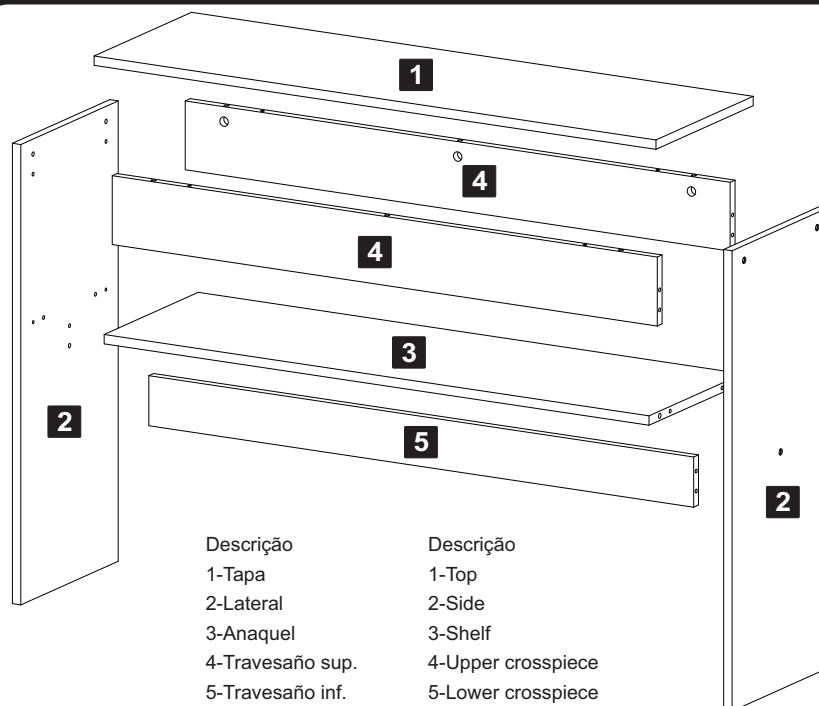

Legenda de cores

BR - Branco TX
PR - Preto TX
RÚS - Rústico TX
PIN - Pinho
CAN - Canela
AMÉ - Amêndoa

Descrição	Descrição
1-Tapa	1-Top
2-Lateral	2-Side
3-Anaque	3-Shelf
4-Travesaño sup.	4-Upper crosspiece
5-Travesaño inf.	5-Lower crosspiece

Descrição	Material	Código Branco TX	Código Preto TX	Código Rústico TX	Código Pinho	Código Canela	Código Amêndoa	Qtd
1-Tampo (1000x300x15mm)	MDP	076436	076437	076438	076439	076440	076441	1
2-Lateral (735x300x15mm)	MDP	076442	076443	076444	076445	076446	076447	2
3-Prateleira (970x290x15mm)	MDP	076448	076449	076450	076451	076452	076453	1
4-Travessa sup. (970x100x15mm)	MDP	076454	076455	076456	076457	076458	076459	2
5-Travessa inf. (970x100x15mm)	MDF	076460	076461	076462	076463	076464	076465	1