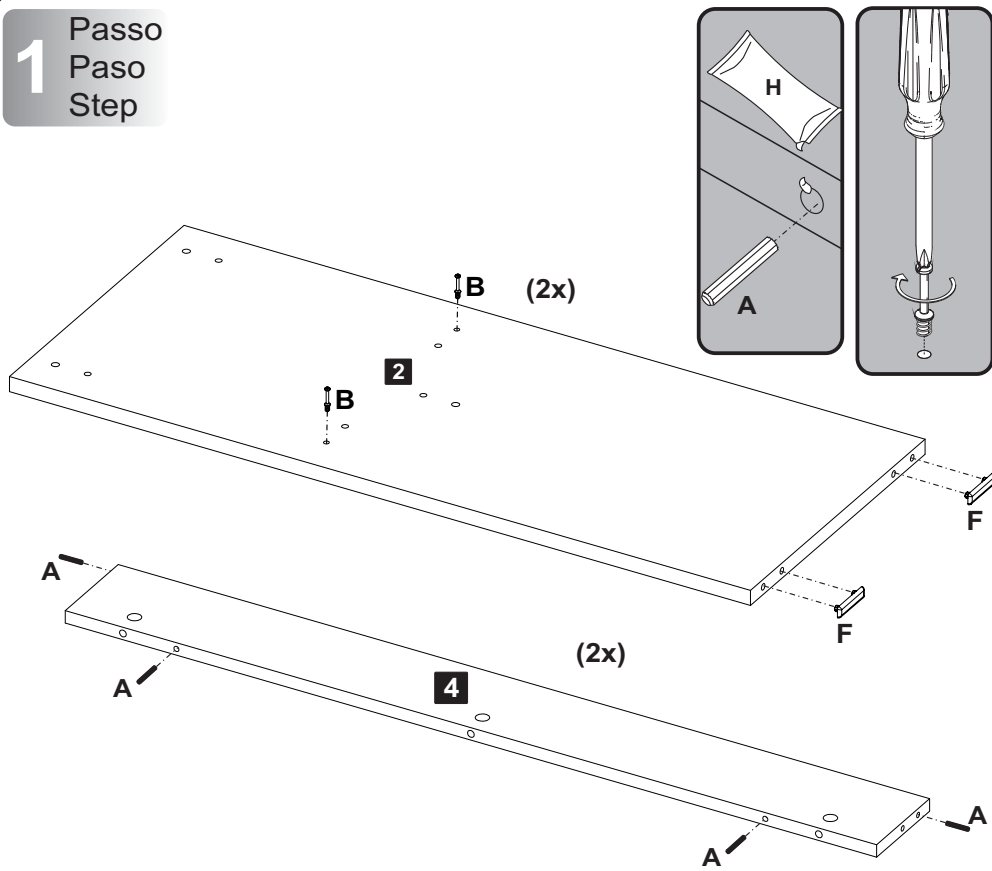

1 Passo Paso Step

A Cavilha 08 **B** Minifix Ø7x30mm 04 **F** Sapata Reta 4