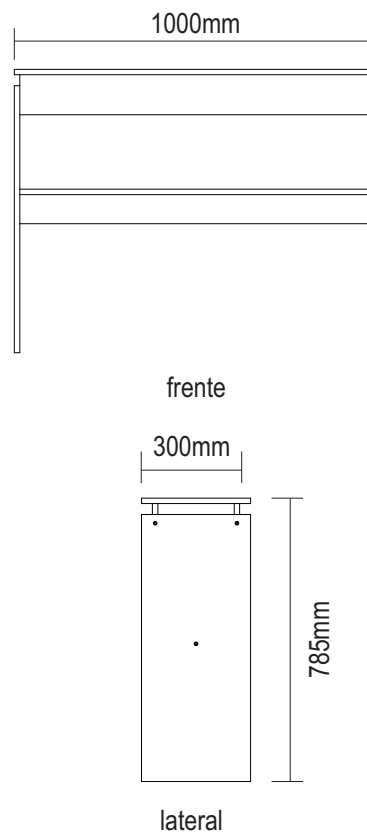

Conservação e Limpeza

Conservación y Limpieza Conservation and Cleaning

Não expor o produto ao sol, altas temperaturas e umidade. Não arrastar objetos sobre a superfície do móvel (ex.: TV, DVD, aparelho de som, objetos decorativos...) e manter em local seco e arejado.

Para a limpeza, utilizar um pano seco e macio. Não é necessário o uso de materiais abrasivos ou álcool.

No exponga el producto a la luz solar, las altas temperaturas y la humedad. No arrastre los objetos a través de la superficie de la unidad (por ejemplo, TV, DVD, equipo de música, objetos de decoración ...) Mantener en un lugar fresco y seco.

Para la limpieza, utilizar un paño seco y suave. El uso de materiales abrasivos o del alcohol no es necesario.

Do not expose the product to sunlight, high temperatures and humidity. Do not drag objects across the surface of the unit (TV, DVD, stereo, decorative objects ...) keep it in a cool dry place.

For cleaning, use a dry and soft cloth. Do not use abrasive materials or alcohol.

Assista ao vídeo com dicas de montagem em nosso site: www.artely.com.br

Lista de Materiais

Lista de Materiais/ Hardware List

A		Cavilha Ø6x30mm Madeira	14
B		Minifix Ø7x30mm Metal	10
C		Tambor Ø15x12mm Metal	10
D		Tapa Furo Adesivo Ø18mm - Plástico	04
F		Sapata Reta 12x48mm Plástico	04
G		Chave Philips Plástico - Metal 3/16x4"	01
H		Sachê de cola 10g	01
I		Parafuso Ø7x50mm Allen - Metal	06
J		Chave Zeta 4mm - Metal	01

Lista de cores dos Materiais

Cor Produto	D	F
BR	BR	PR
PR	PR	PR
RÚS	RÚS	PR
PIN	PIN	PR
CAN	CAN	PR
AMÉ	AMÉ	PR
Qtd	04	04