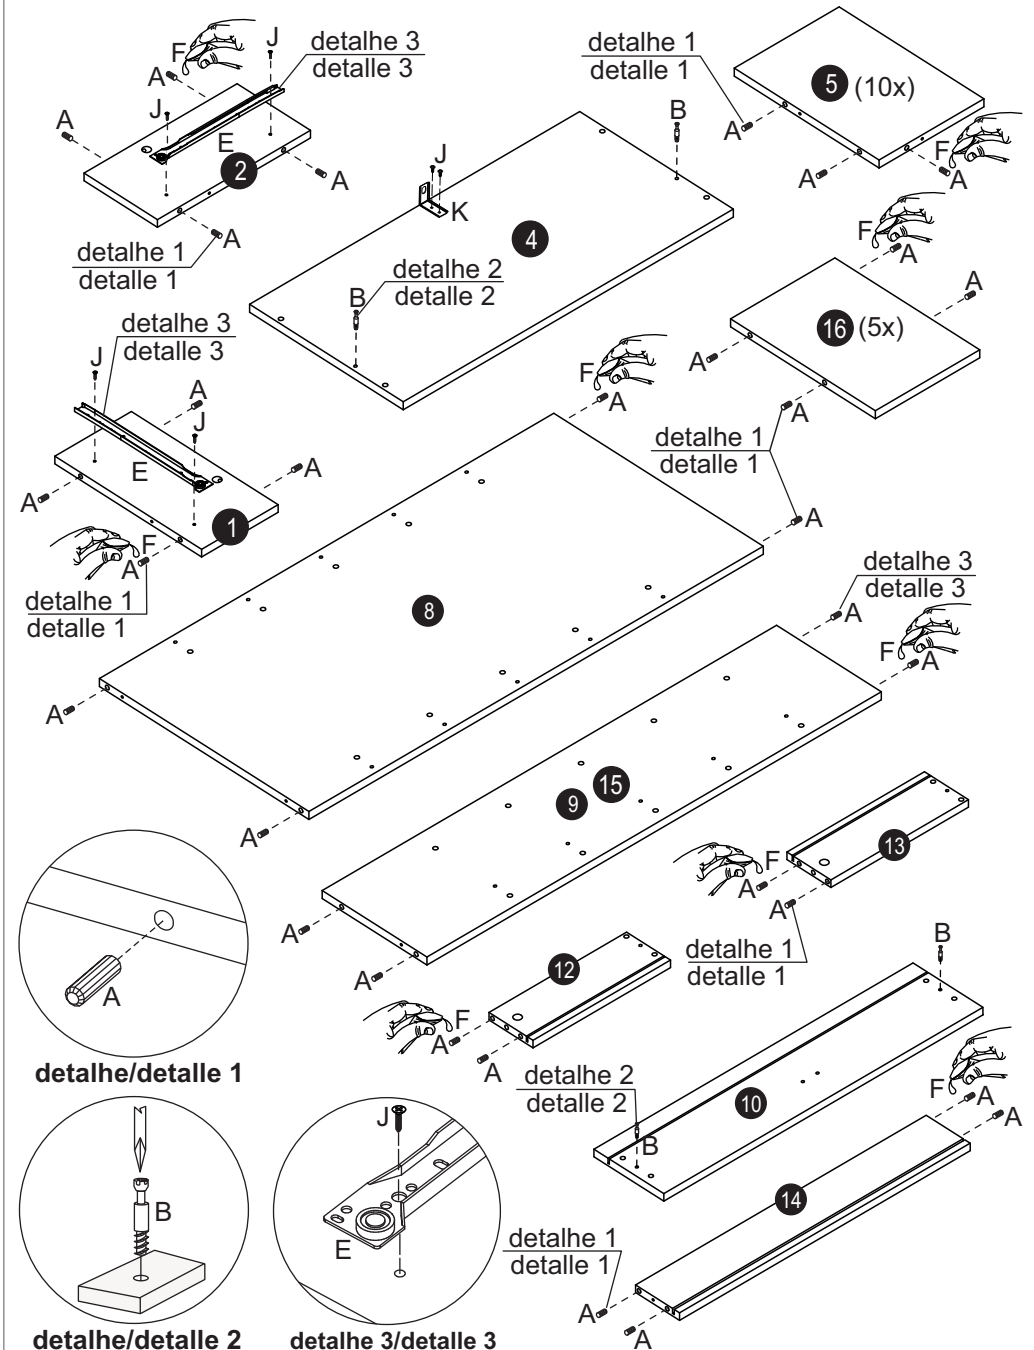

Preparação das Peças / Preparación de las Piezas