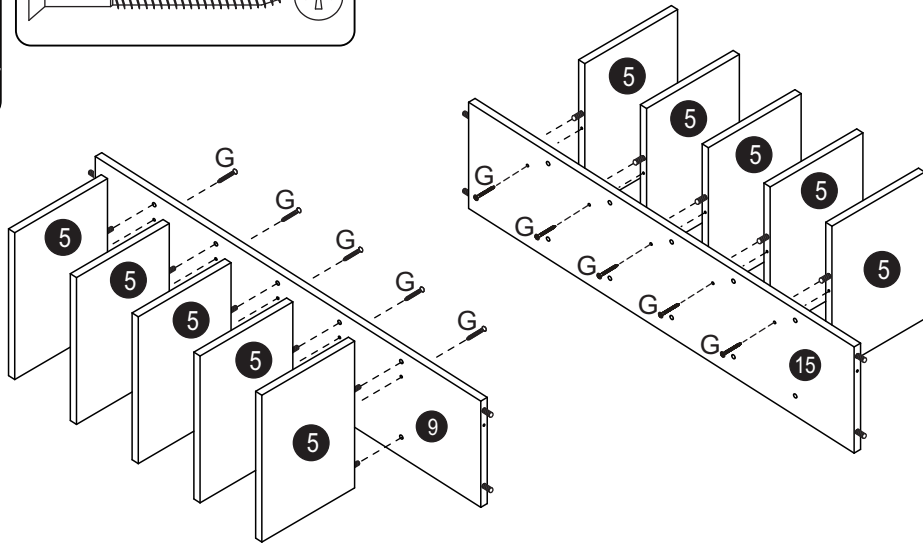

Montagem / Montaje

Etapa 1 / Paso 1