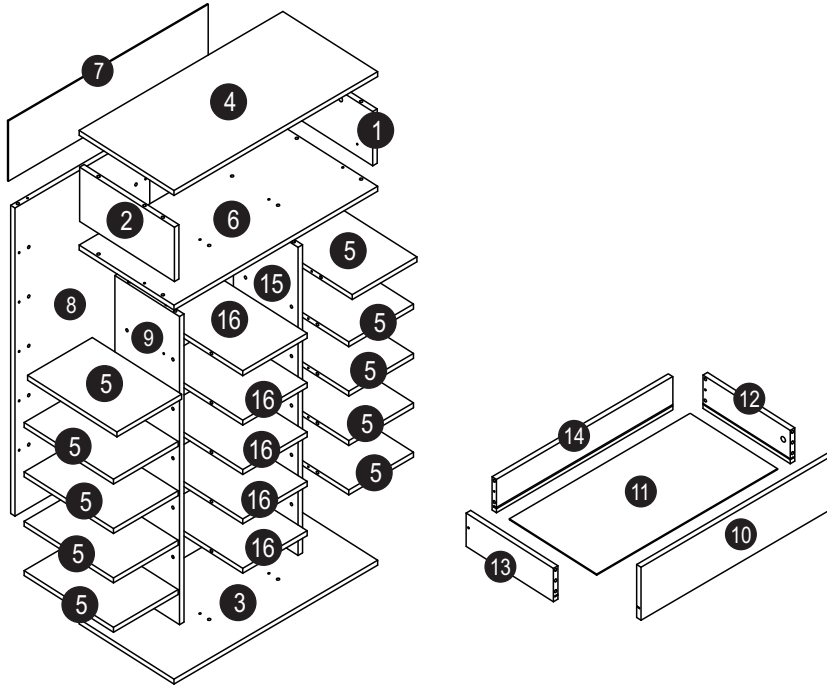

Martelo
Martillo

Chave
Phillips
LLave
Phillips

Furadeira com Broca de 8mm
Taladradora con taladro de 8mm

Partes do Produto / Partes del Producto

- 1 Lateral Direita/Lateral Derecha (1x)
- 2 Lateral Esquerda/Lateral Izquierda (1x)
- 3 Base Inferior/Base Inferior (1x)
- 4 Tampo/Tapa (1x)
- 5 Prateleira/Repisa (10x)
- 6 Base Gaveteiro/Base Cajonero (1x)
- 7 Costa/Revés (1x)
- 8 Travessa Prateleira/Travesaño Repisa (1x)
- 9 Travessa Central Esquerda/Travesaño Central Izquierdo(1x)
- 10 Frente Gaveta/Frente Cajón (1x)
- 11 Fundo Gaveta/Fondo Cajón (1x)
- 12 Lateral Gav. Direita/Lateral Cajón Derecha (1x)
- 13 Lateral Gav. Esquerda/Lateral Cajón Izquierda (1x)
- 14 Costa Gaveta/Revés Cajón (1x)
- 15 Travessa Central Direita/Travesaño Central Derecha (1x)
- 16 Prateleira Central/Repisa Central (5x)