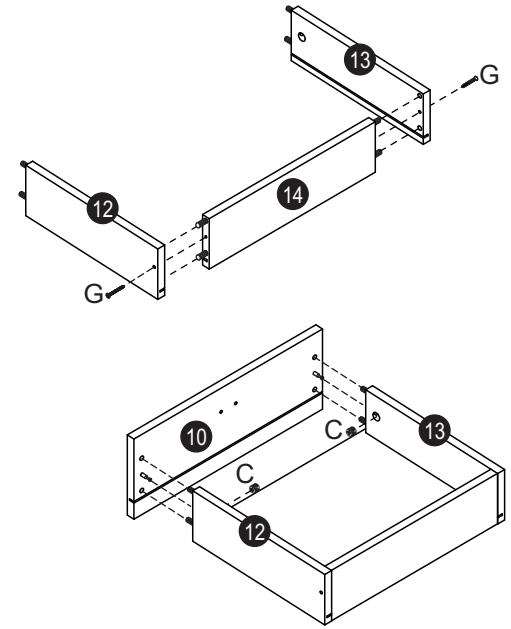

Montagem / Montaje

Etapa 7 / Paso 7

- **C** 2x
- **G** 2x